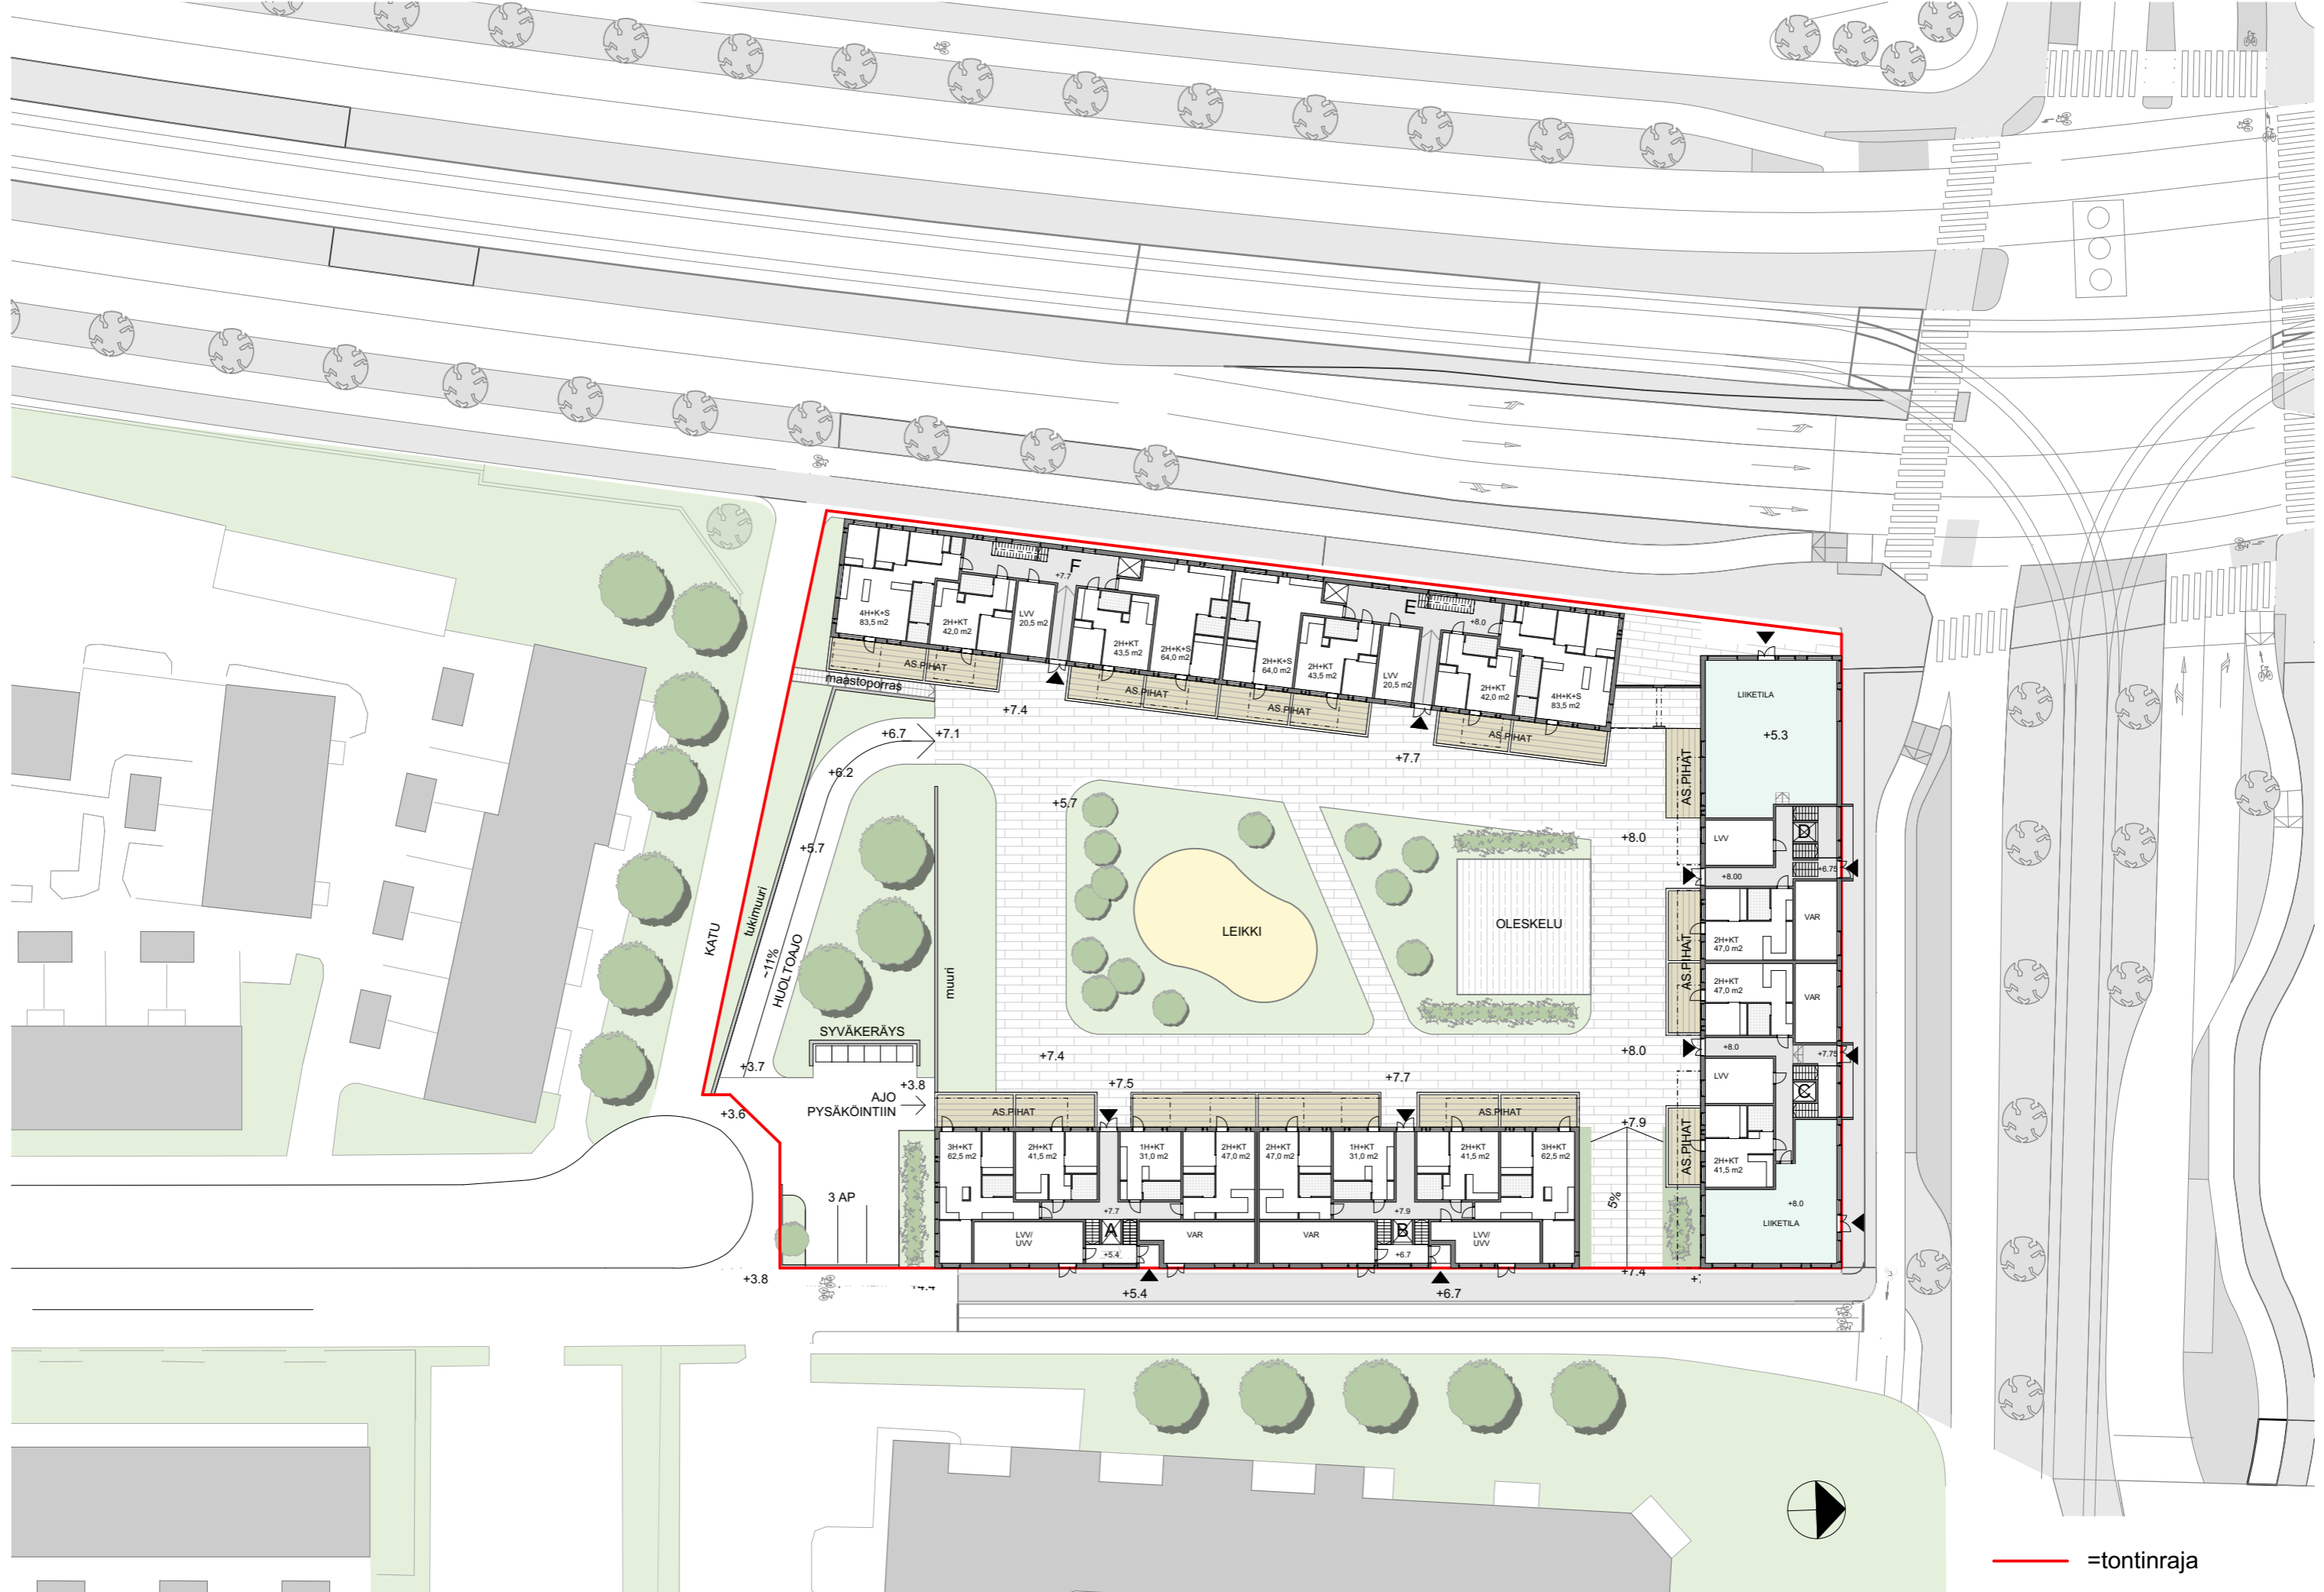

— =tontinraja

Korttelisuunnitelma, Eteläinen Kuv ernöörinkuja 6 ja Laajasalontien katualue asemakaavan muutos

ARKKITEHTITOIMISTO JUKKA TURTIAINEN / ARKKITEHTIPALVELU OY - TAMMASAARENKATU 5 - 00180 HELSINKI - PUH. 09-4355 320 - jukka.turtiainen@arkkitehtipalvelu.fi

1. kerros 1:500
29.6.2020