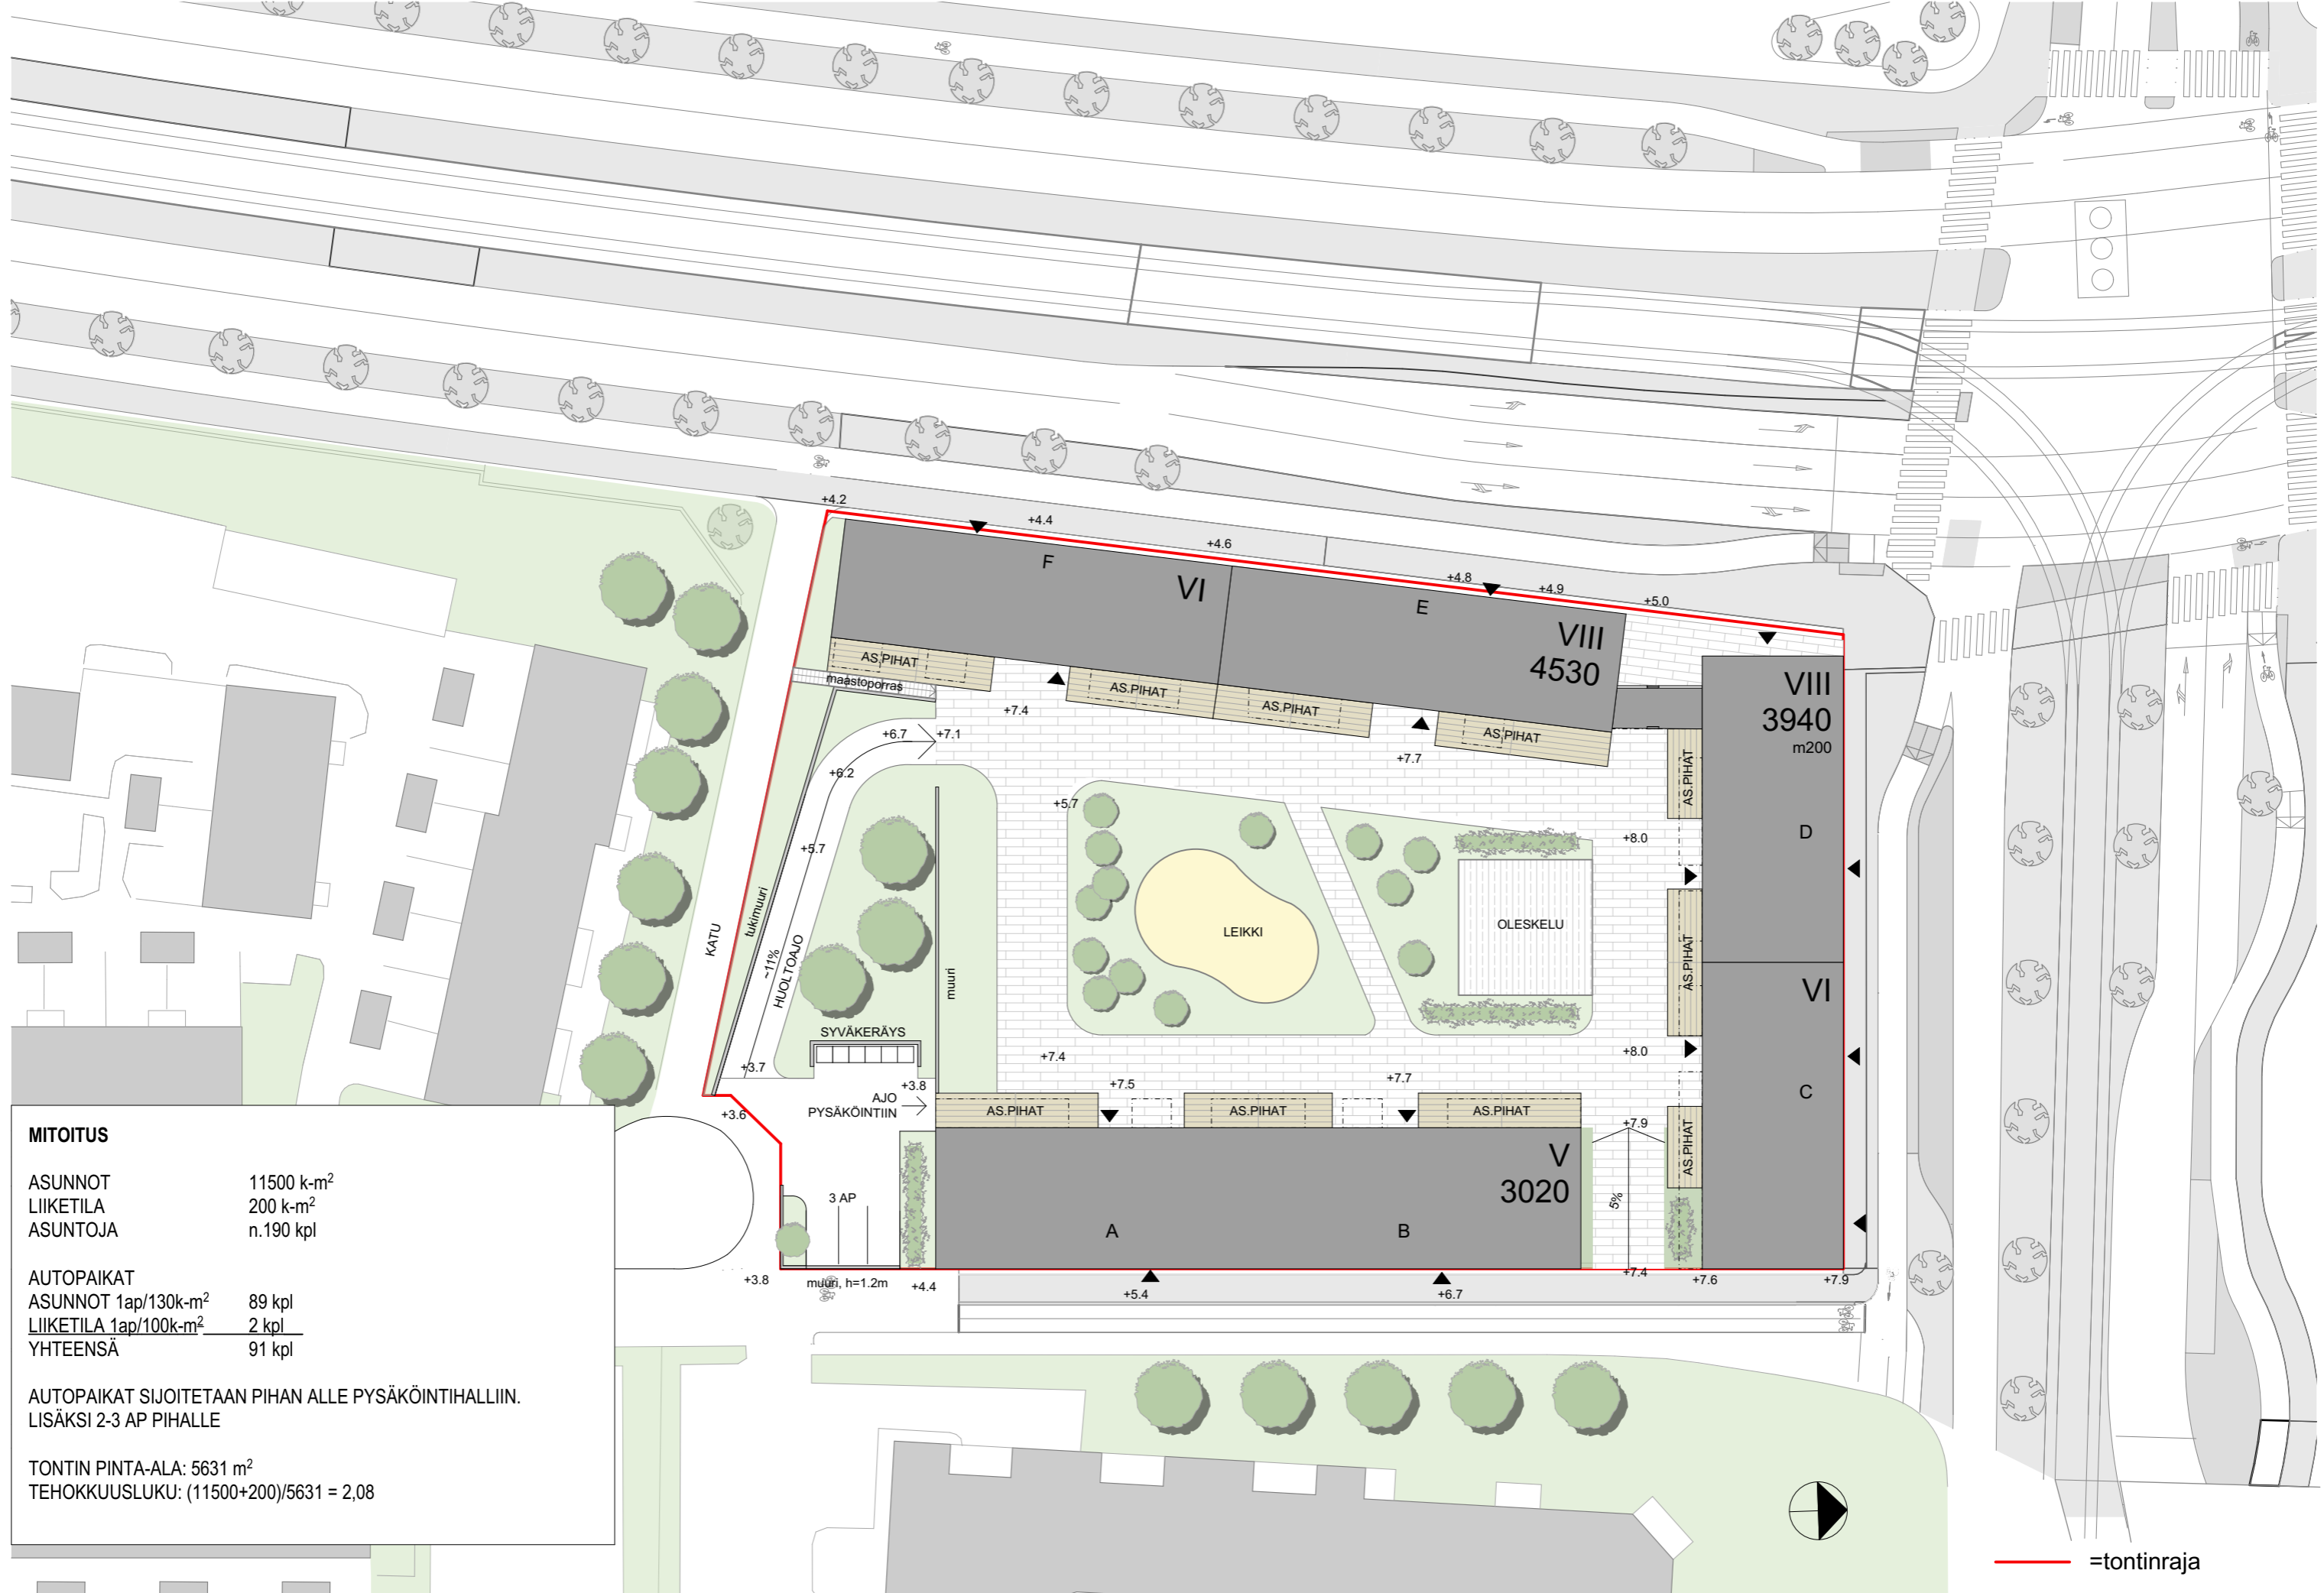

Näkymä pihalta
29.6.2020

Korttelisuunnitelma, Eteläinen Kuvernöörinkuja 6 ja Laajasalontien katualue asemakaavan muutos

ARKKITEHTITOIMISTO JUKKA TURTIAINEN / ARKKITEHTIPALVELU OY - TAMMASAARENKATU 5 - 00180 HELSINKI - PUH. 09-4355 320 - jukka.turtiainen@arkkitehtipalvelu.fi

Näkymä Reposalmentien ja Kuvernöörinpolun kulmasta
29.6.2020

MITOITUS

ASUNNOT	11500 k-m ²
LIIKETILA	200 k-m ²
ASUNTOJA	n.190 kpl
AUTOPAIKAT	
ASUNNOT 1ap/130k-m ²	89 kpl
LIIKETILA 1ap/100k-m ²	2 kpl
YHTEENSÄ	91 kpl

AUTOPAIKAT SIJOITETAAN PIHAN ALLE PYSÄKÖINTIHALLIIN.
LISÄKSI 2-3 AP PIHALLE

TONTIN PINTA-ALA: 5631 m²
TEHOKKUUSLUKU: (11500+200)/5631 = 2,08

Korttelisuunnitelma, Eteläinen Kuvernörinkuja 6 ja Laajasalontien katualue asemakaavan muutos