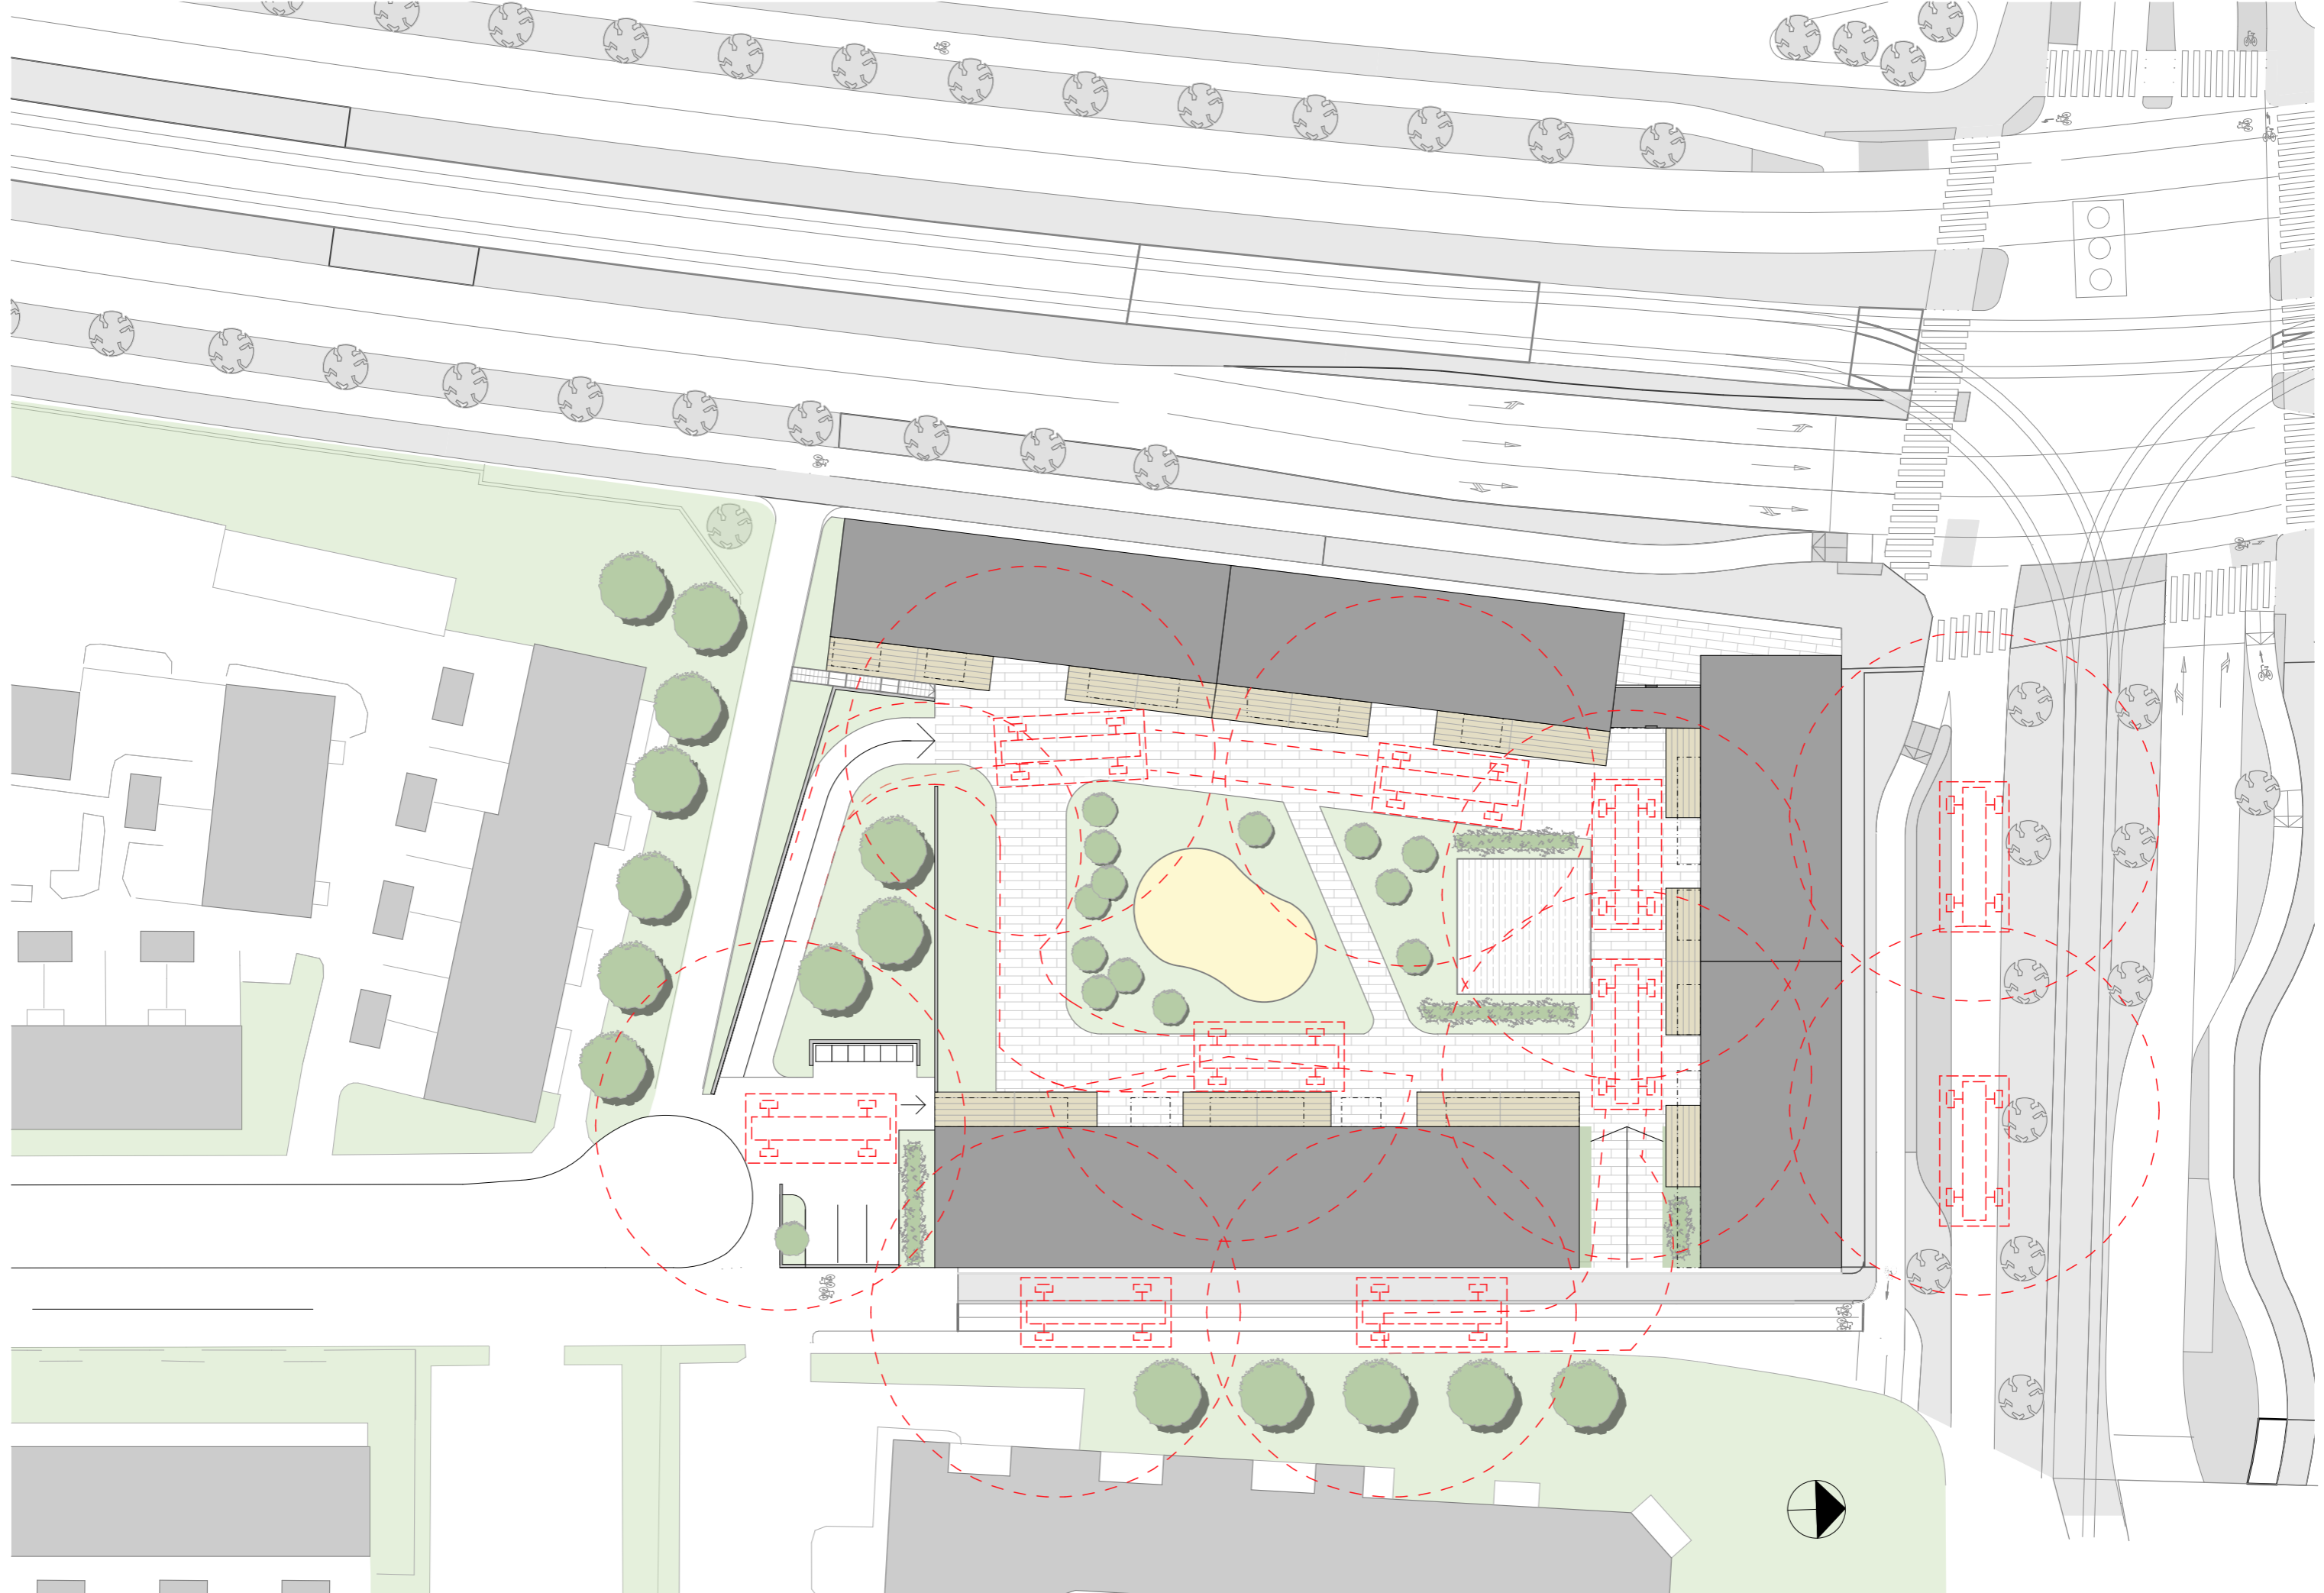

Korttelisuunnitelma, Eteläinen Kuvernöörinkuja 6 ja Laajasalontien katualue asemakaavan muutos

ARKKITEHTITOIMISTO JUKKA TURTIAINEN / ARKKITEHTIPALVELU OY - TAMMASAARENKATU 5 - 00180 HELSINKI - PUH. 09-4355 320 - jukka.turtiainen@arkkitehtipalvelu.fi

PELASTUSREITIT 1:500
29.6.2020