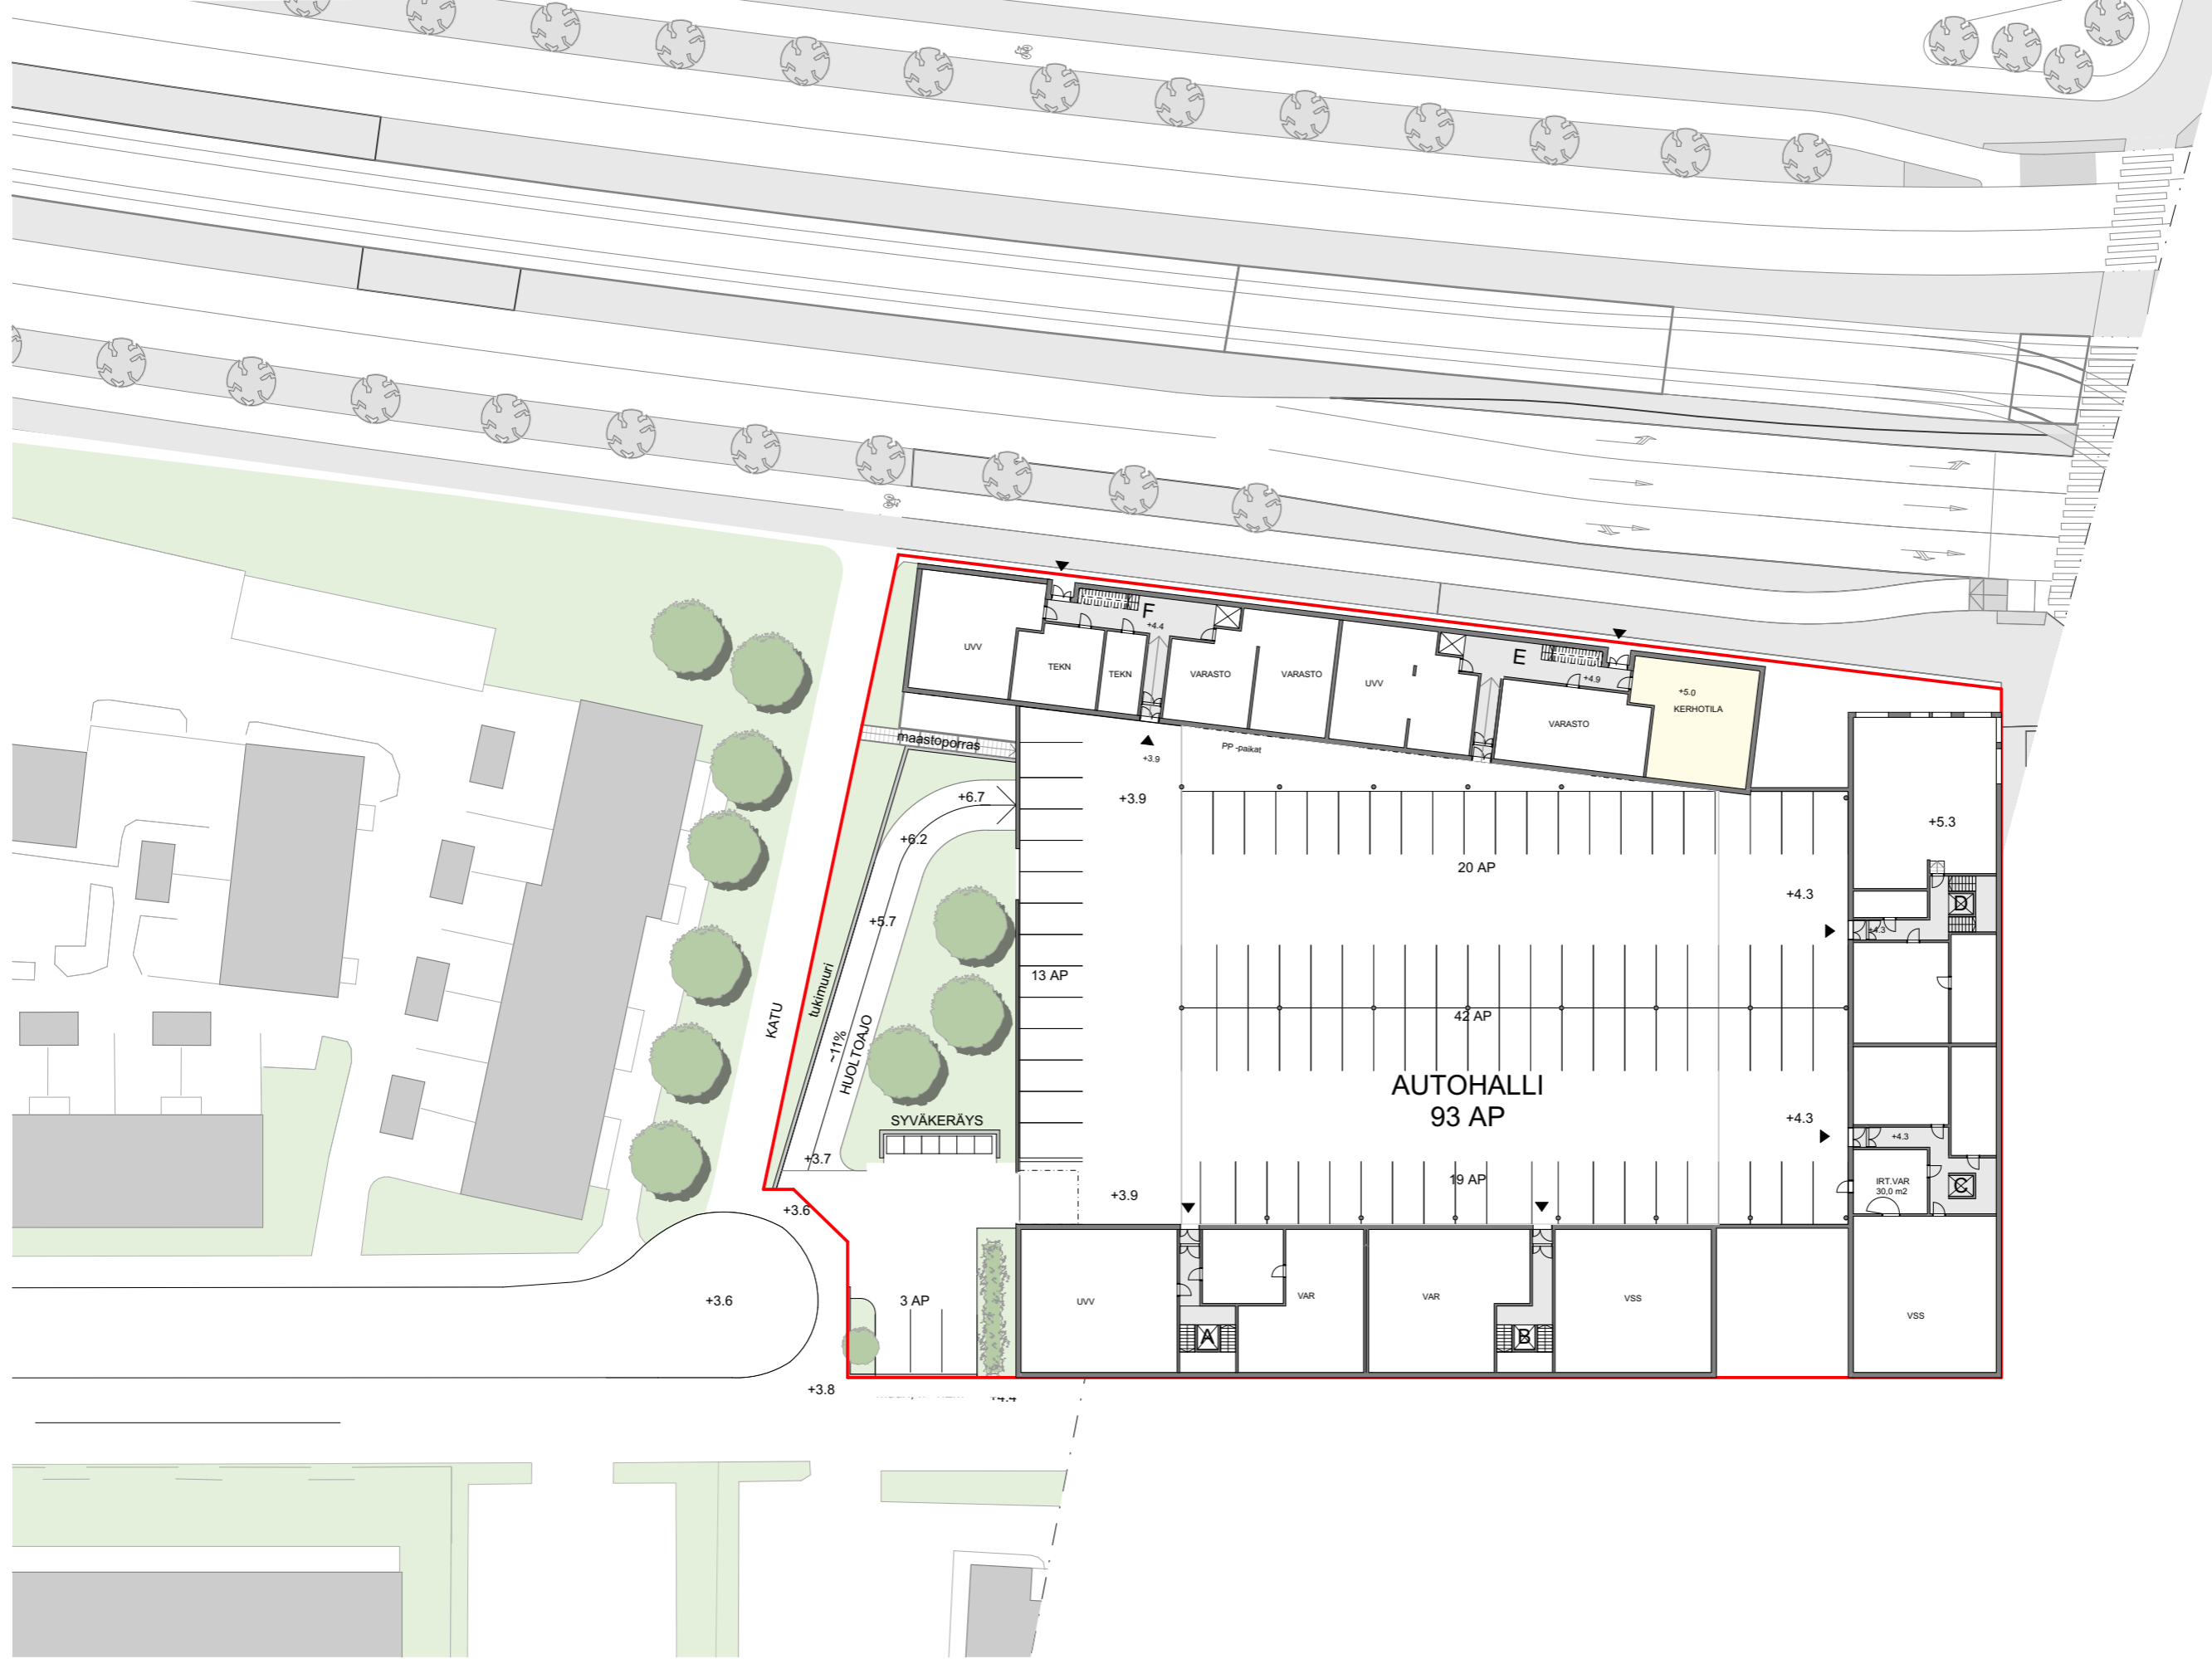

Korttelisuunnitelma, Eteläinen Kuv ernöörinkuja 6 ja Laajasalontien katualue asemakaavan muutos

ARKKITEHTITOIMISTO JUKKA TURTIAINEN / ARKKITEHTIPALVELU OY - TAMMASAARENKATU 5 - 00180 HELSINKI - PUH. 09-4355 320 - jukka.turtiainen@arkkitehtipalvelu.fi

K. kerros 1:500
29.6.2020