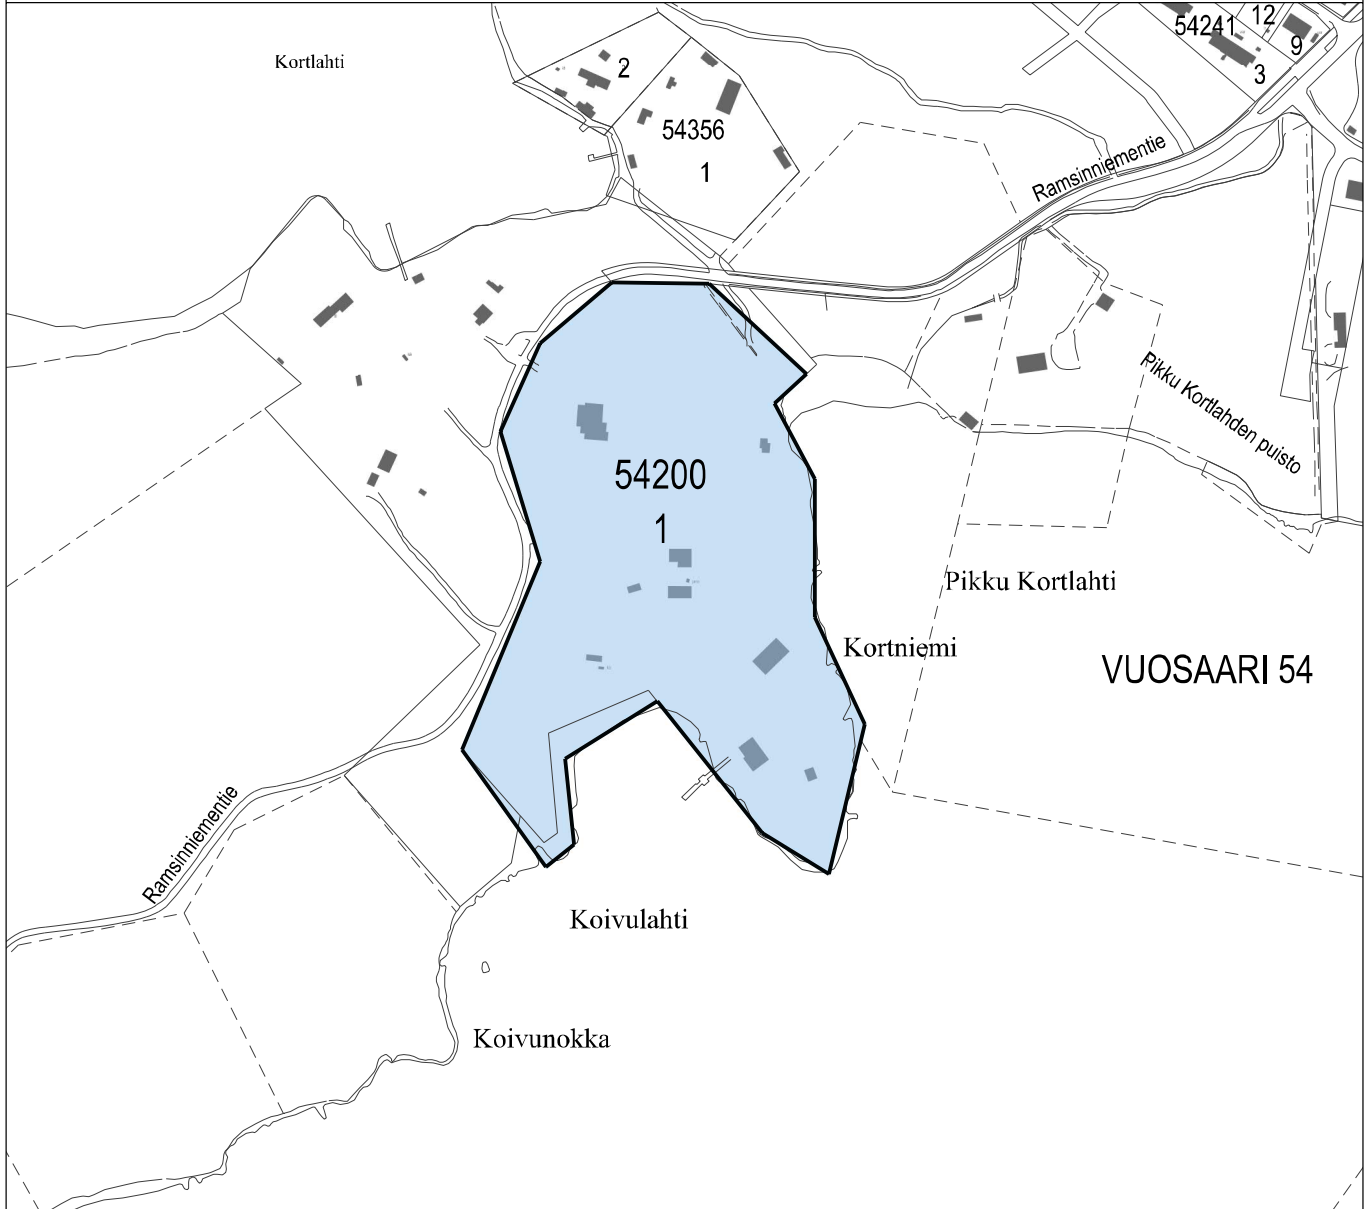

# RAKENNUSKIELTOKARTTA

1:4000

54. KAUPUNGINOSA VUOSAARI  
KORTTELI 54200 TONTTI 1

Rakennuskieltoalue

HELSINKI  
ASEMAKAAVOITUS

RAKENNUSKIELLON PIDENTÄMINEN MAANKÄYTTÖ- JA  
RAKENNUSLAKI 53 § 2

PÄIVÄYS 4.12.2018