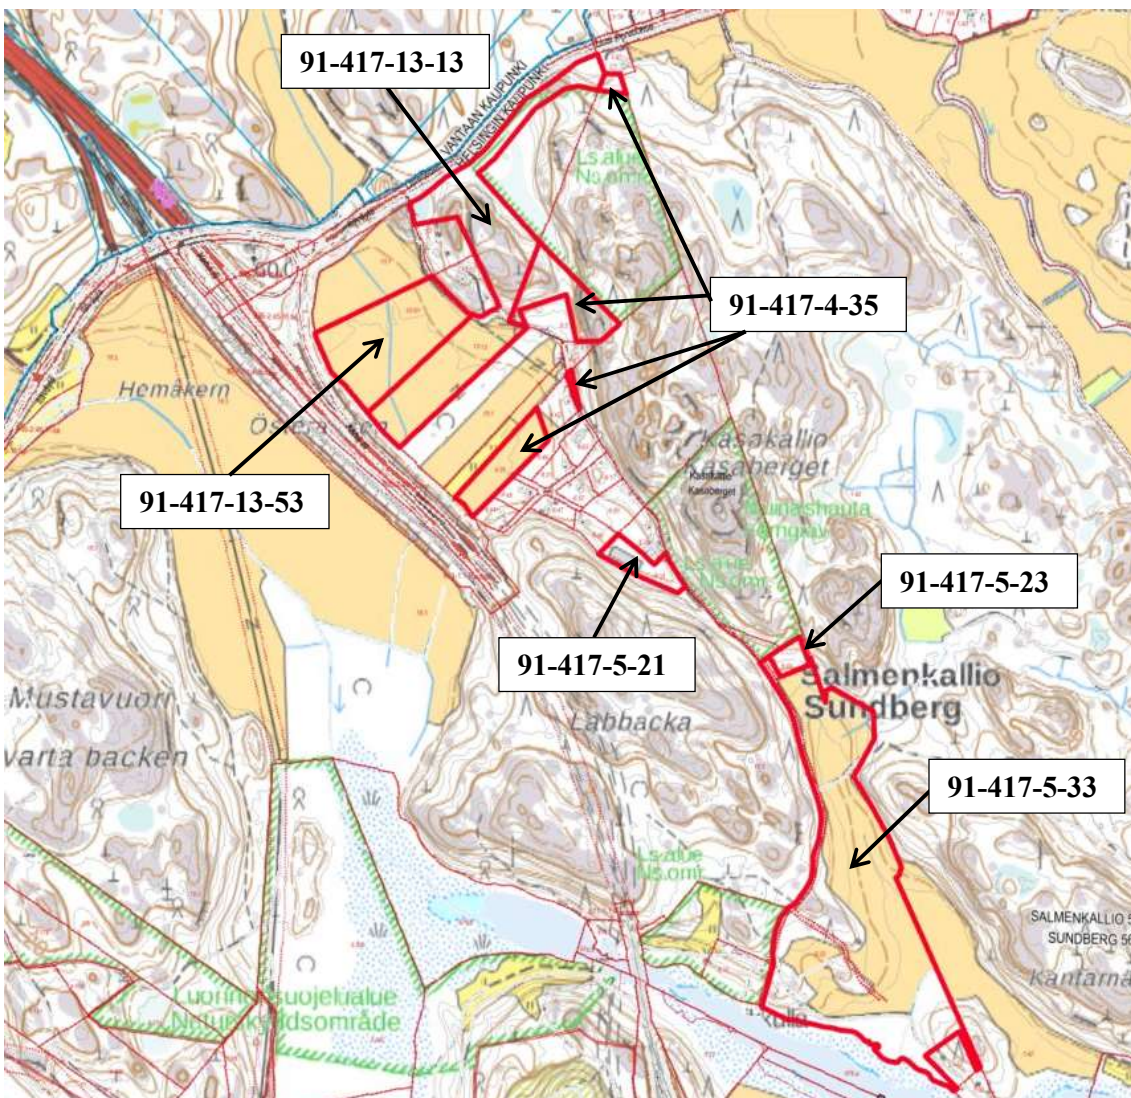

## KOHTEEN SIJAINTI

1/2

**MAA-ALUEIDEN VAIHTO /  
Vantaan kaupunki ja  
Helsingin kaupunki**

**Kaupunginosa: SALMENKALLIO (56)**

**Vantaan kaupunki luovuttaa**

**Tila: 91-417-13-53 (n. 3,78 ha)**

**Tila: 91-417-5-21 (n. 0,70 ha)**

**Tila: 91-417-5-23 (n. 0,31 ha)**

**n. 6,60 ha suuruisen määrään tilasta: 91-417-13-13**

**n. 2,85 ha suuruisen määrään tilasta: 91-417-4-35**

**n. 14,06 ha suuruisen määrään tilasta: 91-417-5-33**

**yhteensä n. 28,30 ha**

## KOHTEEN SIIJAINTI

2/2

**MAA-ALUEIDEN VAIHTO /  
Vantaan kaupunki ja  
Helsingin kaupunki**

**Kylä: LÄNSISALMI (410)**

**Helsingin kaupunki luovuttaa**

**Tila: 92-410-4-41 (n. 4,56 ha)**

**Tila: 92-410-13-28 (n. 2,82 ha)**

**n. 19,12 ha suuruisen määrällään  
tilasta: 92-410-1-61)**

**yhteensä n. 26,50 ha**