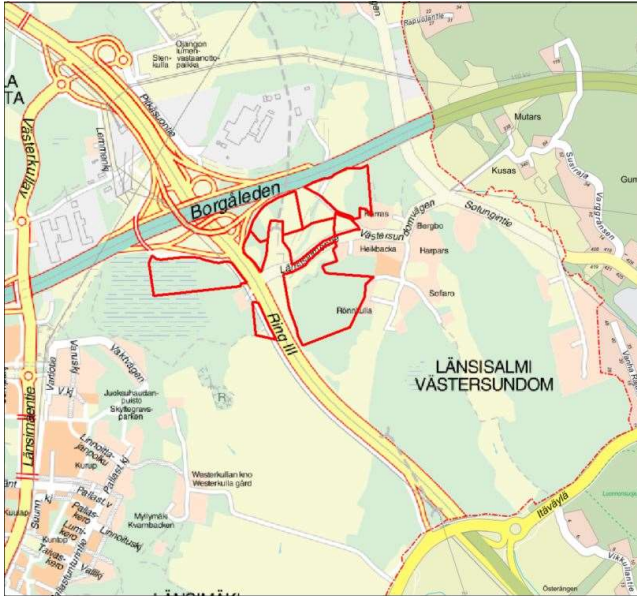

## KOHTEEN SIJAINTI

1/2

**MAA-ALUEIDEN VAIHTO /  
Vantaan kaupunki ja  
Helsingin kaupunki**

**Kaupunginosa: SALMENKALLIO (56)**

**Vantaan kaupunki luovuttaa**

**Tila: 91-417-13-53 (n. 3,78 ha)**

**Tila: 91-417-5-21 (n. 0,70 ha)**

**Tila: 91-417-5-23 (n. 0,31 ha)**

**n. 6,60 ha suuruisen määrään tilasta: 91-417-13-13**

**n. 2,85 ha suuruisen määrään tilasta: 91-417-4-35**

**n. 14,06 ha suuruisen määrään tilasta: 91-417-5-33**

**yhteensä n. 28,30 ha**

## KOHTEEN SIIJAINTI

2/2

**MAA-ALUEIDEN VAIHTO /  
Vantaan kaupunki ja  
Helsingin kaupunki**

**Kylä: LÄNSISALMI (410)**

**Helsingin kaupunki luovuttaa**

**Tila: 92-410-4-41 (n. 4,56 ha)**

**Tila: 92-410-13-28 (n. 2,82 ha)**

**n. 19,12 ha suuruisen määrällään  
tilasta: 92-410-1-61)**

**yhteensä n. 26,50 ha**