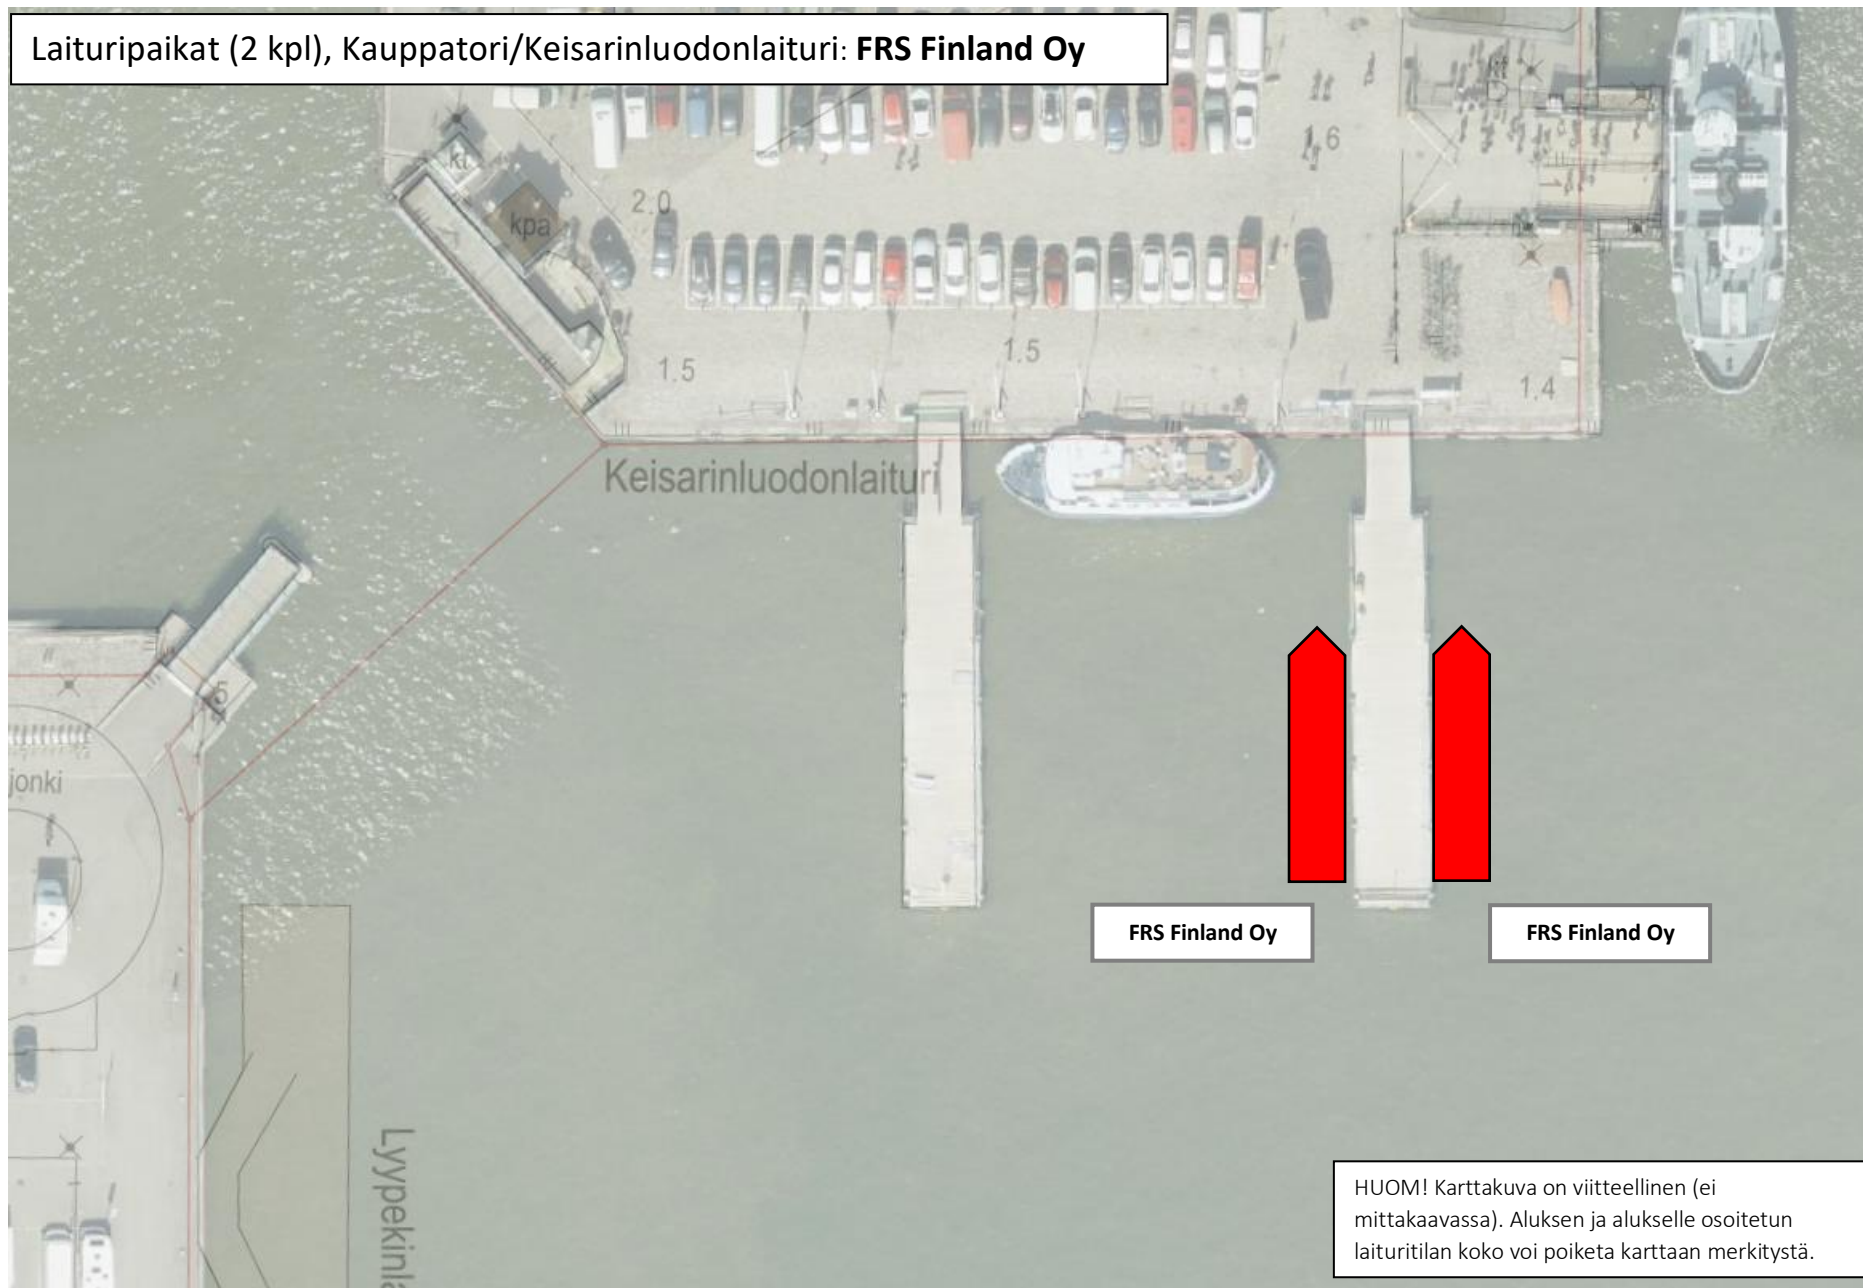

Laituripaikat (2 kpl), Kauppatori/Keisarinluodonlaituri: **FRS Finland Oy**

HUOM! Karttakuva on viitteellinen (ei mittakaavassa). Aluksen ja alukselle osoitetun laituritilan koko voi poiketa karttaan merkitystä.