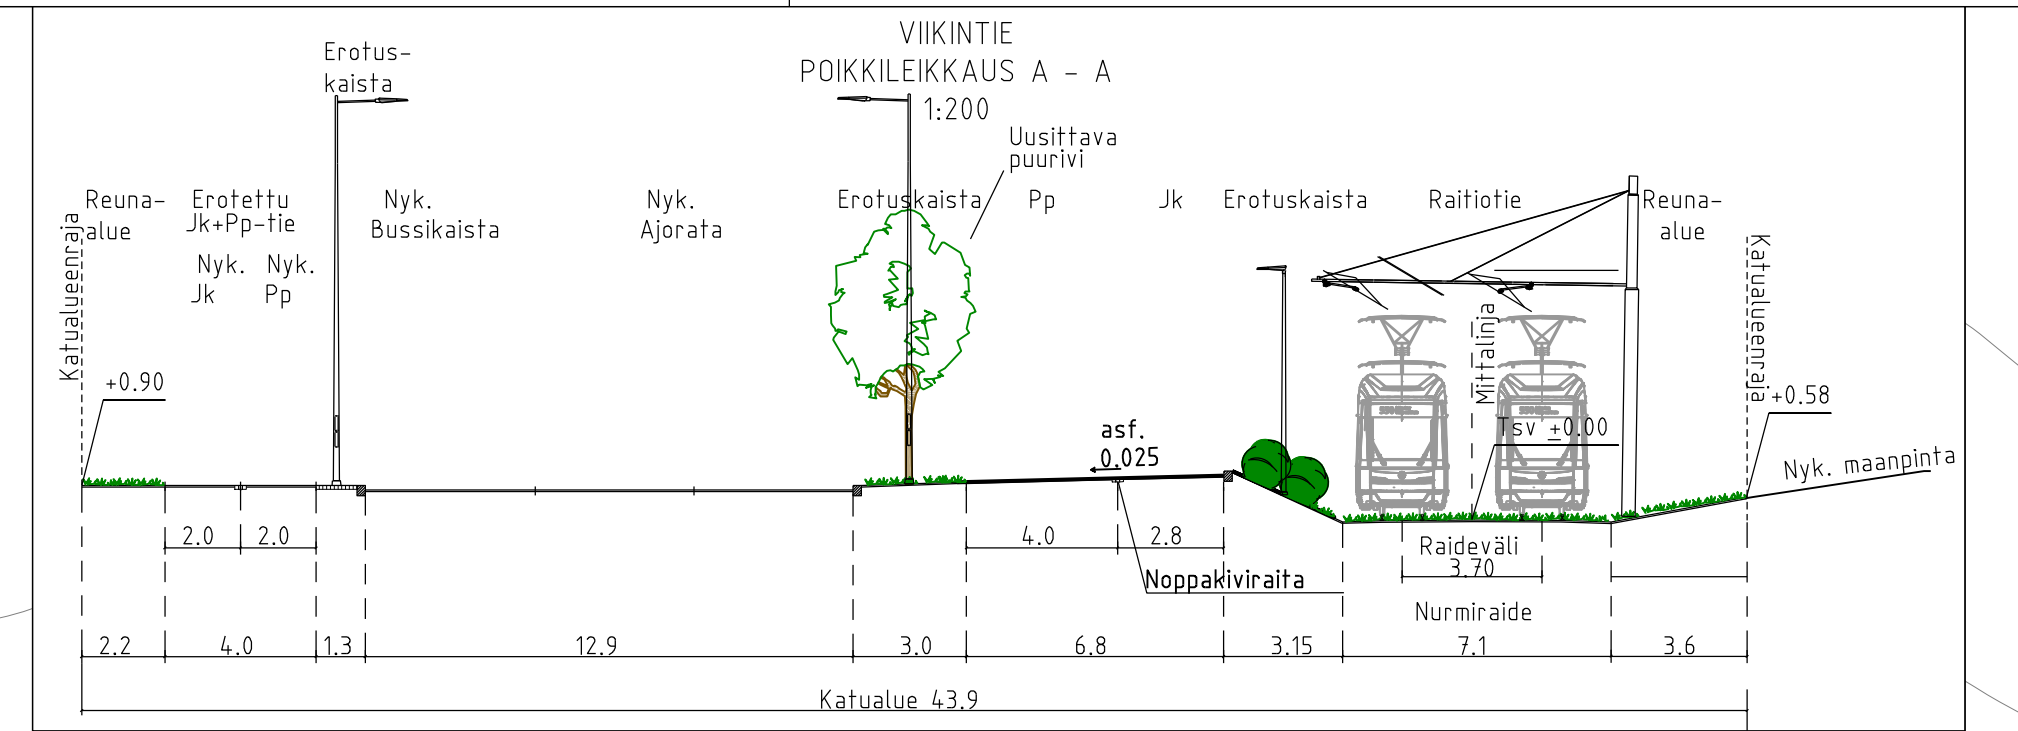

Nykyinen jalkakäytävä	2.00
Nykyinen pyörätie	2.00
Nykyinen erotuskaista	
Nykyinen ajorata	3.50
Nykyinen keskisaareke	1.50
Nykyinen ajorata	7.80
Erotuskaista	3.10
Pyörätie	4.00
Jalkakäytävä	2.80
Erotuskaista	2.90
Raitiotie	7.10
Reuna-alue	3.60

Nykyinen ajorata	7.00
Nykyinen keskisaareke	4.00
Nykyinen ajorata	4.50
Linja-autopysäkki	3.00
Odotustila (linja-auto)	3.50
Pyörätie	4.00
Jalkakäytävä	2.80
Odotustila (raitiotie)	3.50
Raitiotie	6.70
Odotustila (raitiotie)	3.50
Reuna-alue	0.80