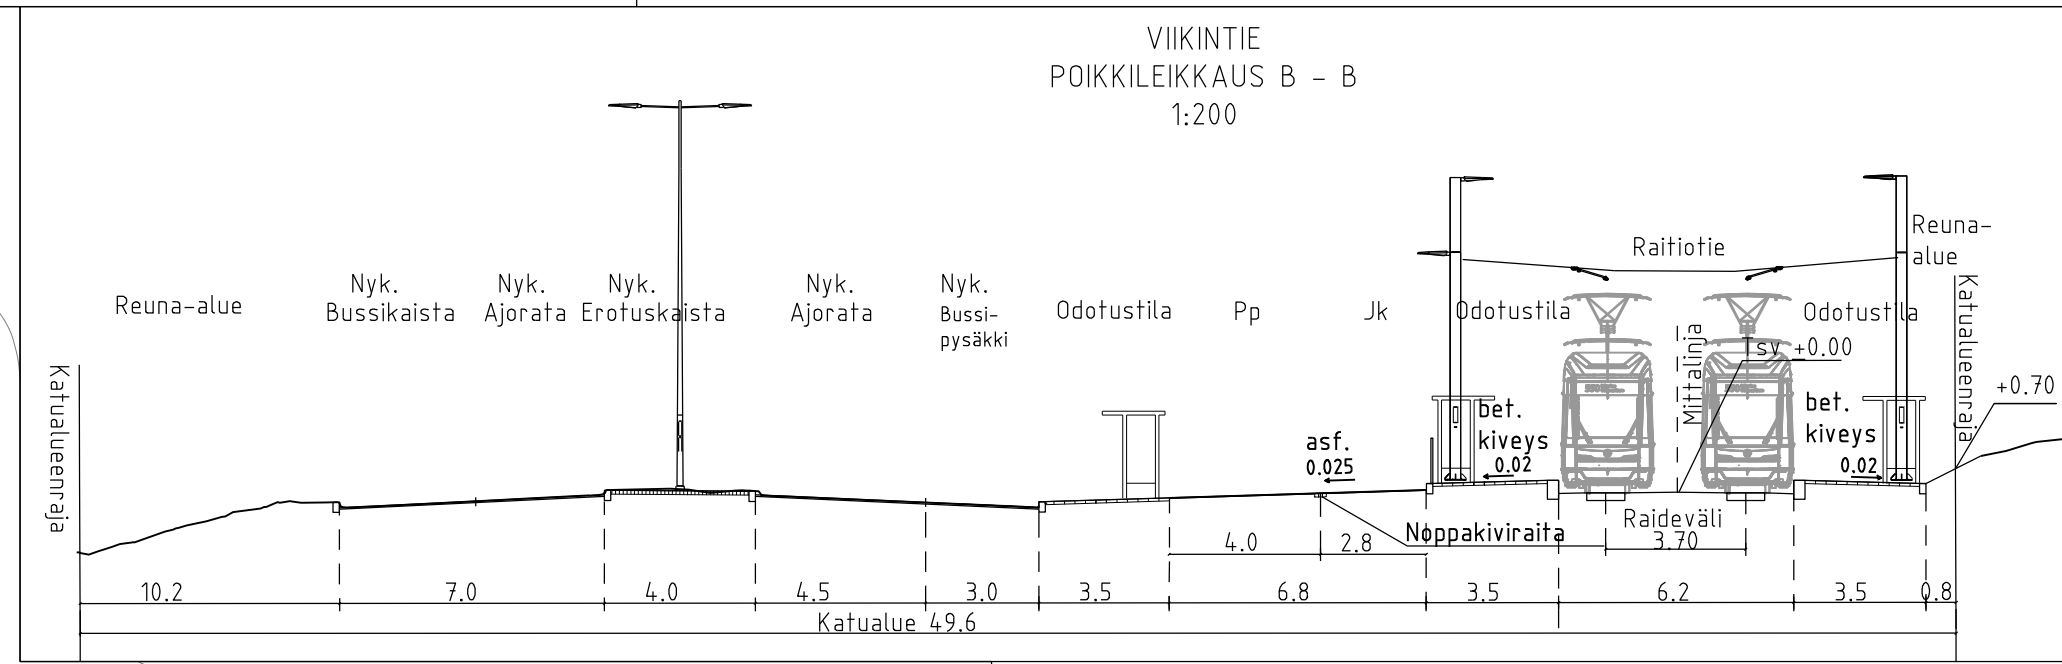

Nykyinen jalkakäytävä	2.00
Nykyinen pyörätie	2.00
Nykyinen erotuskaista	
Nykyinen ajorata	3.50
Nykyinen keskisaareke	1.50
Nykyinen ajorata	7.80
Erotuskaista	3.10
Pyörätie	4.00
Jalkakäytävä	2.80
Erotuskaista	2.90
Raitiotie	7.10
Reuna-alue	3.60

Nykyinen ajorata	7.00
Nykyinen keskisaareke	4.00
Nykyinen ajorata	4.50
Linja-autopysäkki	3.00
Odotustila (linja-auto)	3.50
Pyörätie	4.00
Jalkakäytävä	2.80
Odotustila (raitiotie)	3.50
Raitiotie	6.70
Odotustila (raitiotie)	3.50
Reuna-alue	0.80