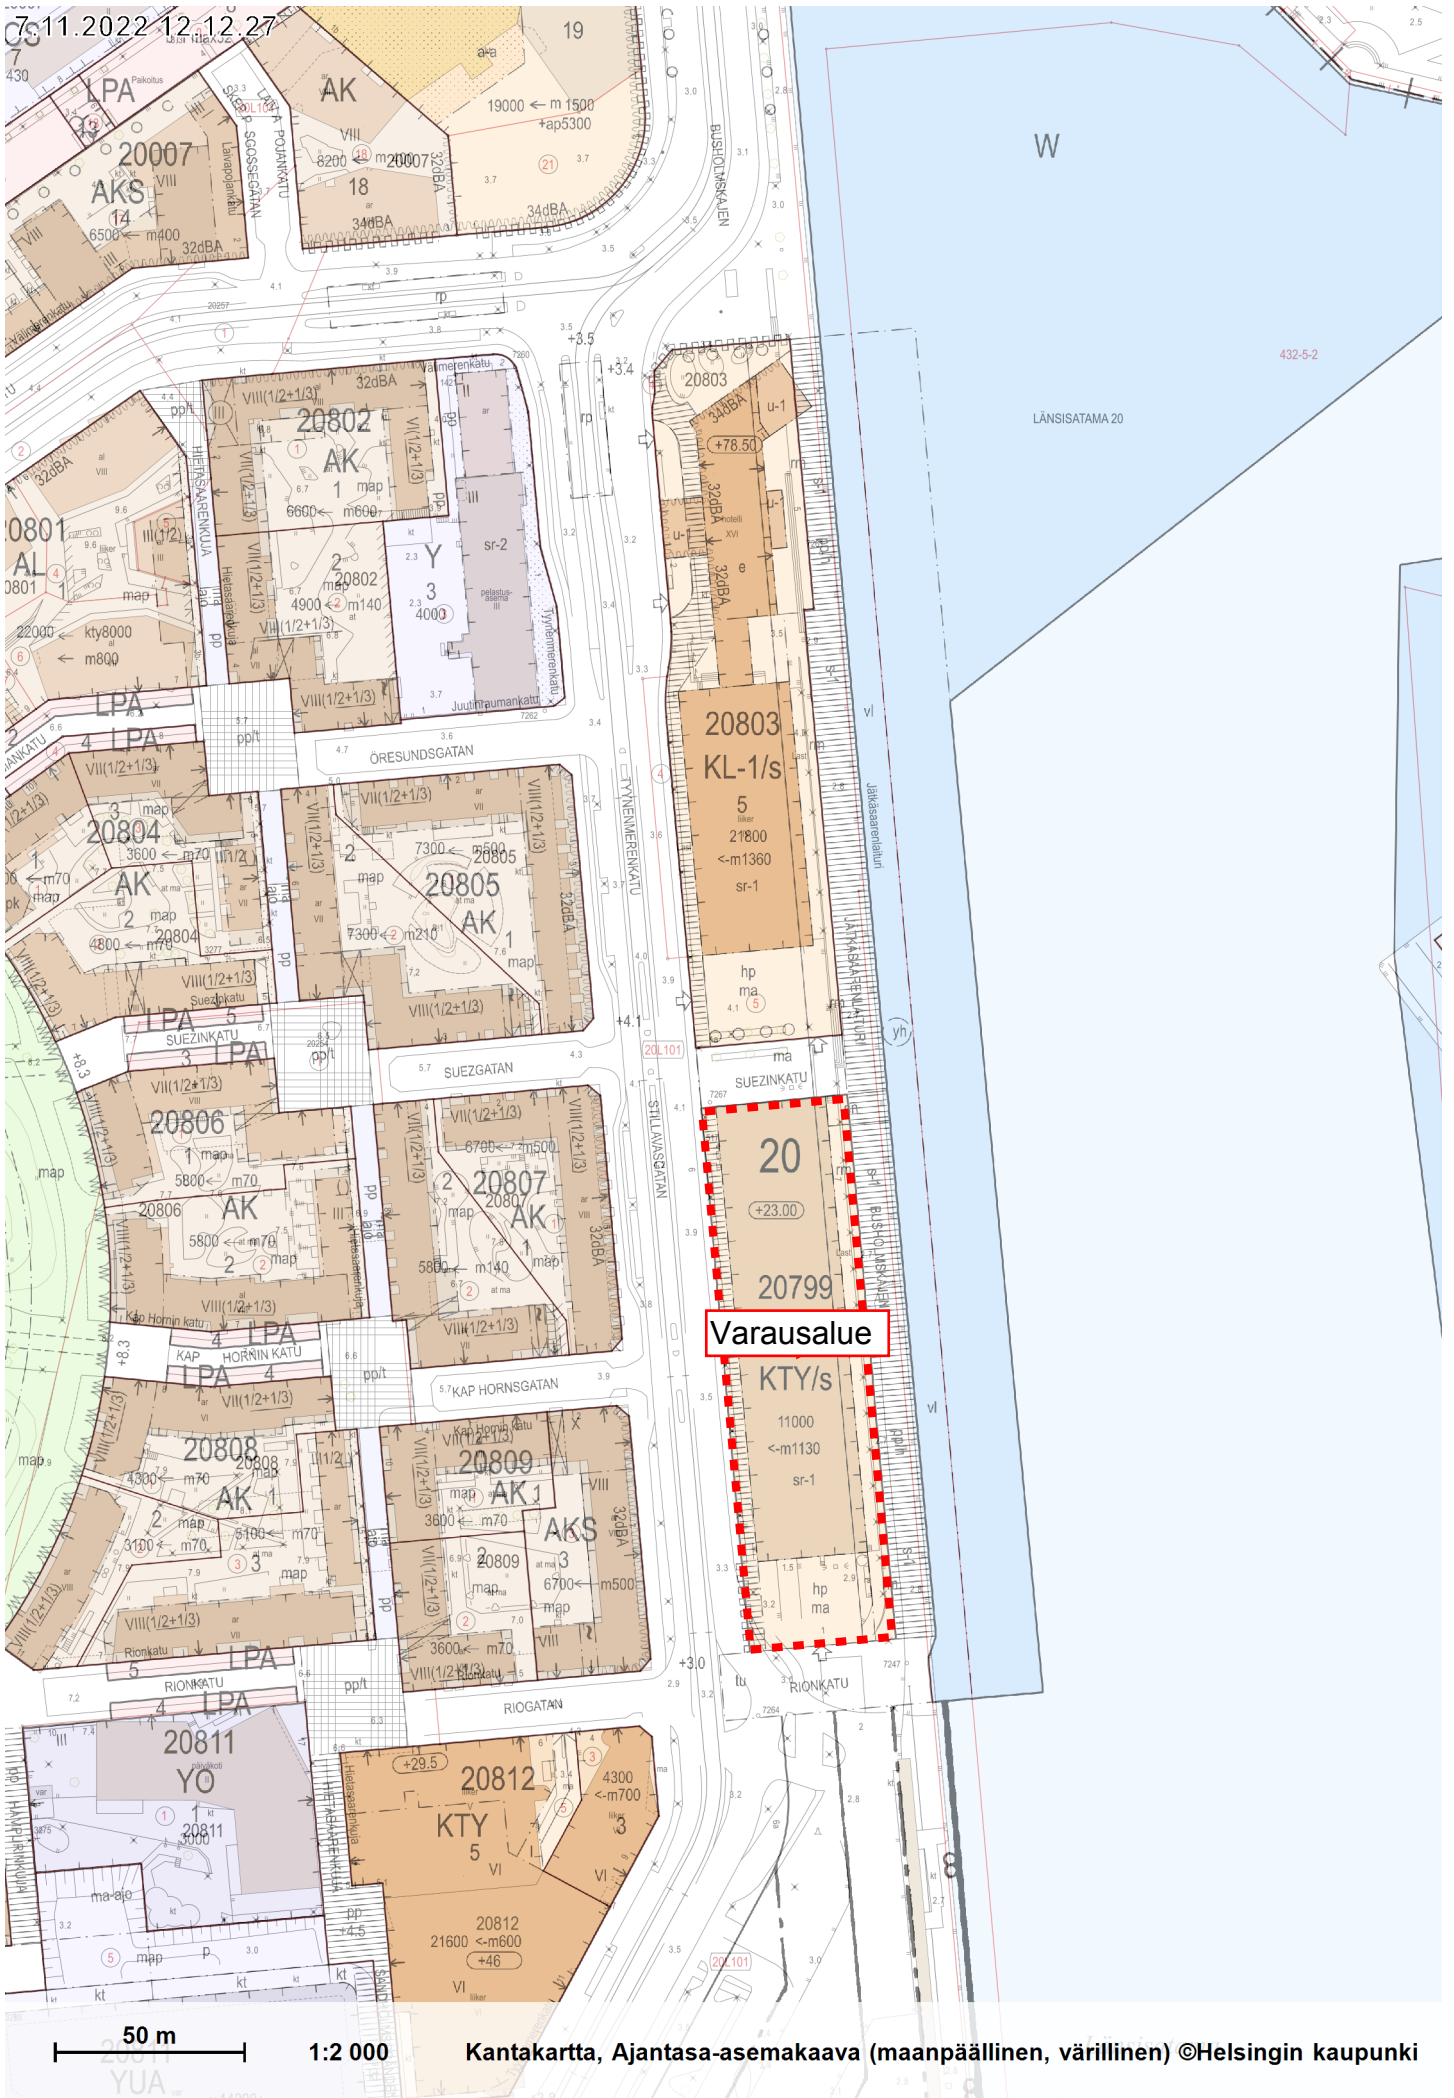

LÄNSISATAMA
VÄSTRA HAMNEN

Jätkäsaari
Busholmen

250 m

1:7 500

Opaskartta ©Helsingin kaupunki

50 m

1:2 000