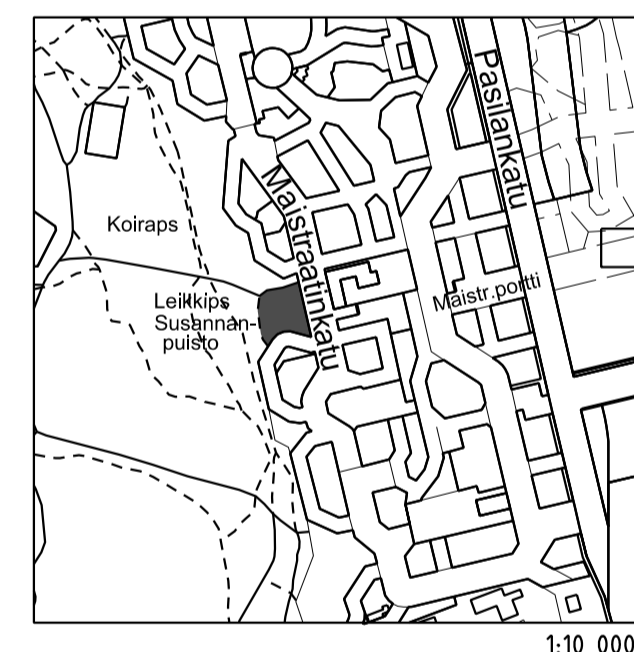

- MERKINNÄT:**
- Suunnittelualueen raja
 - Säilytettävä lehti-, havupuu
 - Säilyvä pensasryhmä
 - Säilyvä metsänpohja/kasvillisuus
 - Poistettava puu
 - Istutettava lehti- / havupuu
 - Istutettava lehtipensas
 - Istutettava köynnös
 - TNUR Tekonurmi, pelialue; väri vaaleanruskea
 - TNUR Tekonurmi; pelialueen kuviot; väri vihreä, harmaa, musta
 - TNUR Tekonurmi; köysirata ja rinnekatsomo; väri vihreä
 - ASF Asfaltti; väri musta
 - Betonikiveys; väri harmahtavan patinoitunut keltainen (nykyisten kiven uudelleen ladonta)
 - Nykyinen betonikiveys
 - Kenttäkiveys
 - KT Kivituhka; väri harmaa
 - TA Turva-alue; valettava, väri vihertävän ruskea
 - THA Turva-alue; turvahake
 - Kuorikate
 - LH Leikkihiekkä; väri vaalea
 - Hiekkalaatikko, betonia
 - Tukimuurit
 - BRL Betonikivireunus (leveä); harmaa
 - BRK Betonikivireunus (kapea); harmaa
 - PR Pelkkareunus
 - LR Lankkureunus
 - Säilyvä metallilanka-aita
 - Metallilanka-aita; h=1.2m, väri
 - Huoltoportti; leveys 3m ja käyntiportti leveys 1m
 - Pylväsvalaisin, poistettava / uusi; 5-8m
 - Hulevesikaivo, uusi
 - Hulevesikaivo, nykyinen
 - Hulevesikaivo, poistettava
 - Tuoli
 - Penkki
 - Pöytä
 - Pöytä ja penkit
 - Opastetaulu
 - Roska-astia
 - Pyöräteline
 - Skuuttiteline
 - Koripaloteline
 - Pergola
 - Leikkimökki
 - turva-alueen raja
 - Jousteläimet
 - turva-alueen raja
 - Puueläinveistokset
 - turva-alueen raja
 - Leikkiväline
 - turva-alueen raja
 - Keinut
 - turva-alueen raja
 - Likimääräinen korkeusasema