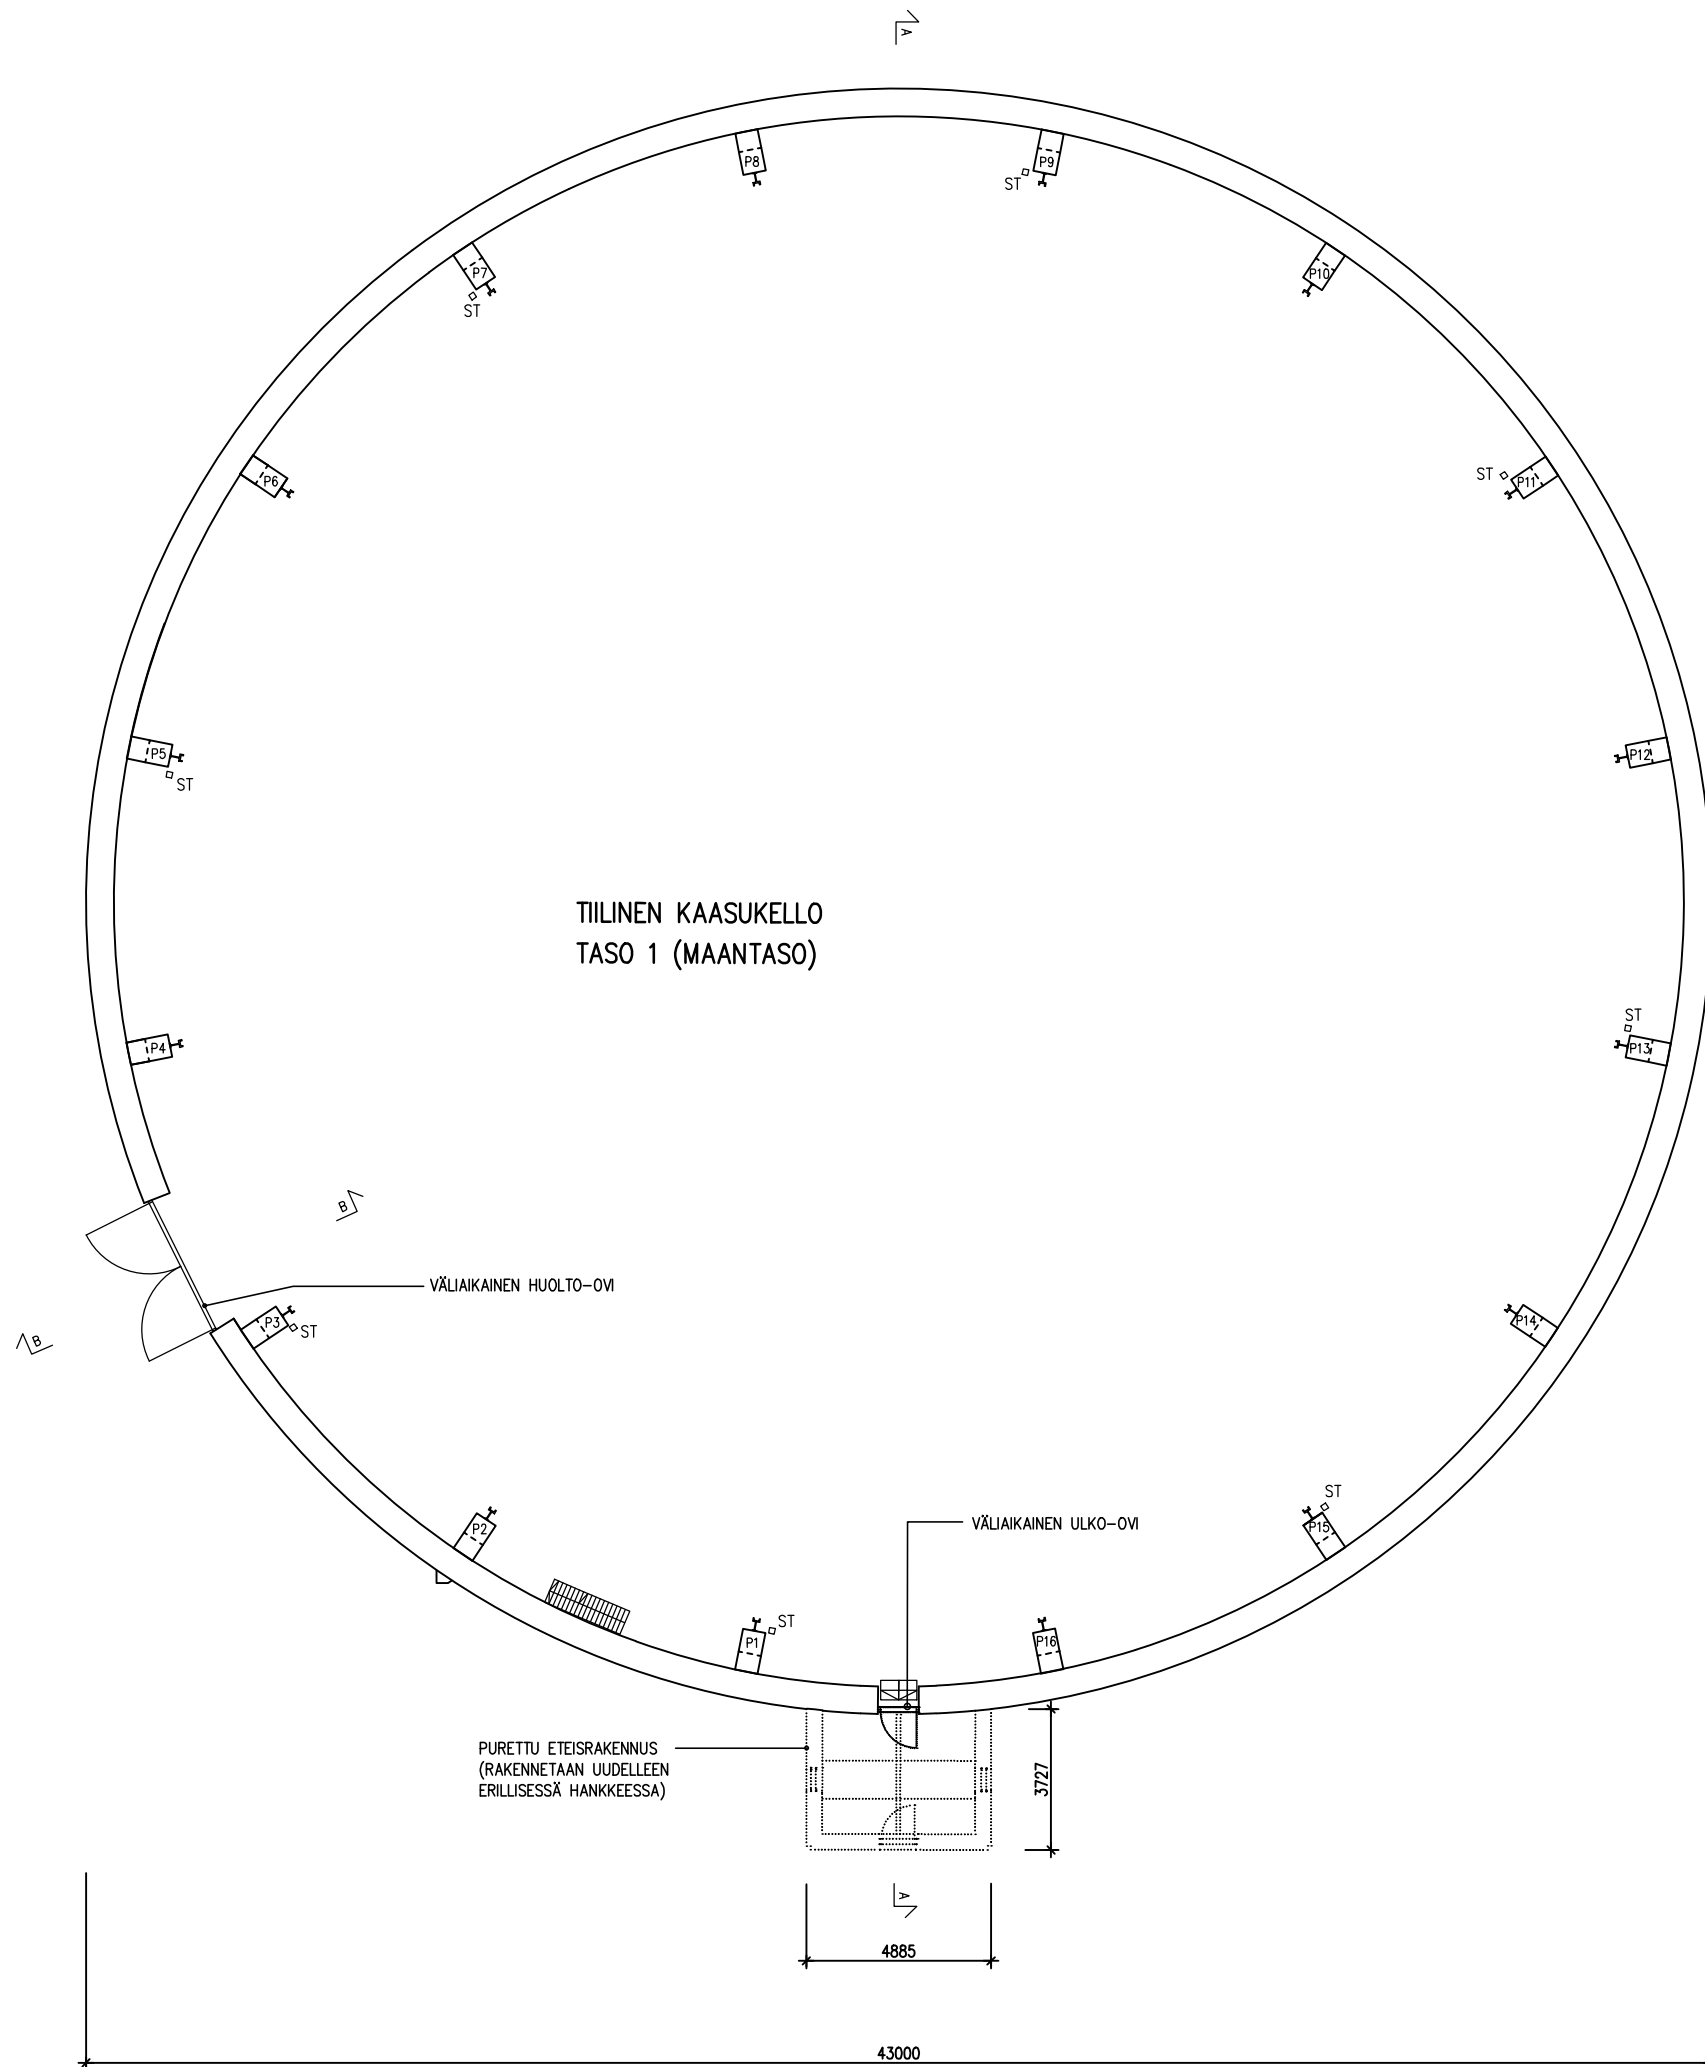

RATU: 66290

SUVILAHDEN TIILINEN KAASUKELLO  
PARRUKATU 4, 00580 HELSINKI

ASEMAPIIRUSTUS 1:1000, 10.5.2022

ARKKITEHTUURITOIMISTO  
KARI RISTOLA OY  
KUORTANEENKATU 5 A  
00520 HELSINKI  
PUH. 010 235 1040