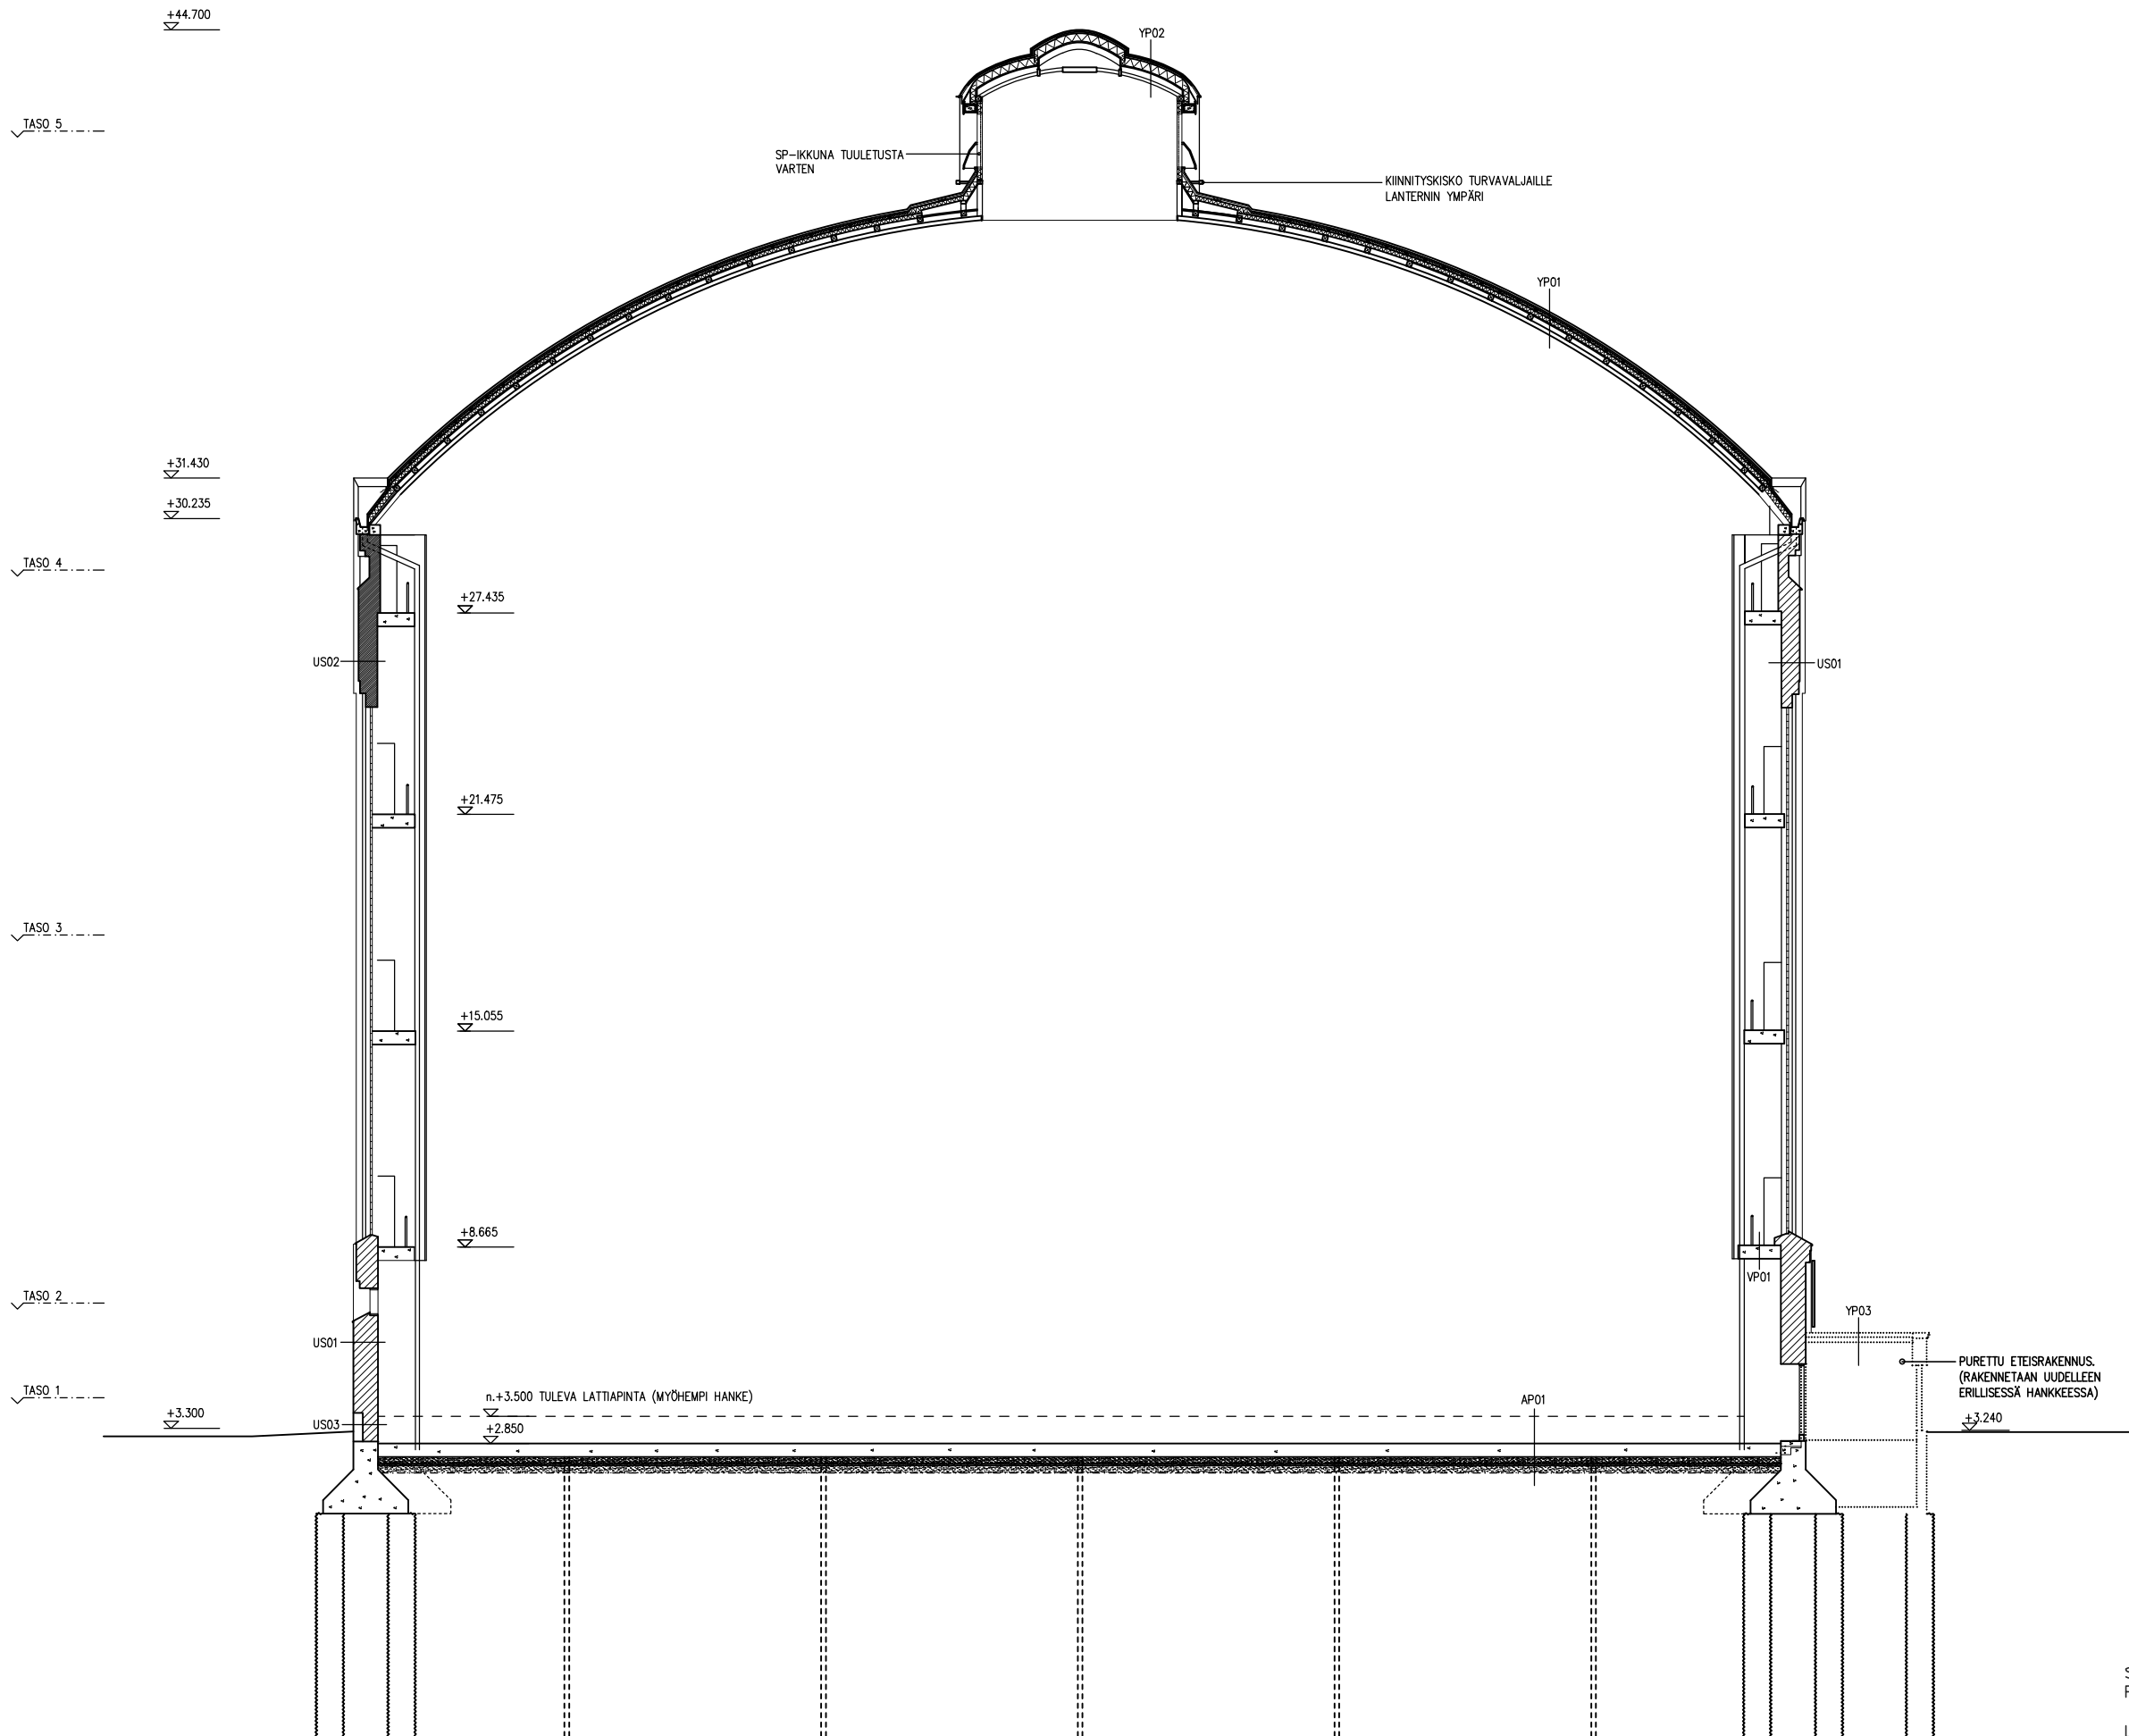

RATU: 66290
SUVILAHDEN TIILINEN KAASUKELLO
PARRUKATU 4, 00580 HELSINKI
LEIKKAUS A-A, 1:200, 10.5.2022

ARKKITEHTUURITOIMISTO
KARI RISTOLA OY
KUORTANEENKATU 5 A
00520 HELSINKI
PUH. 010 235 1040