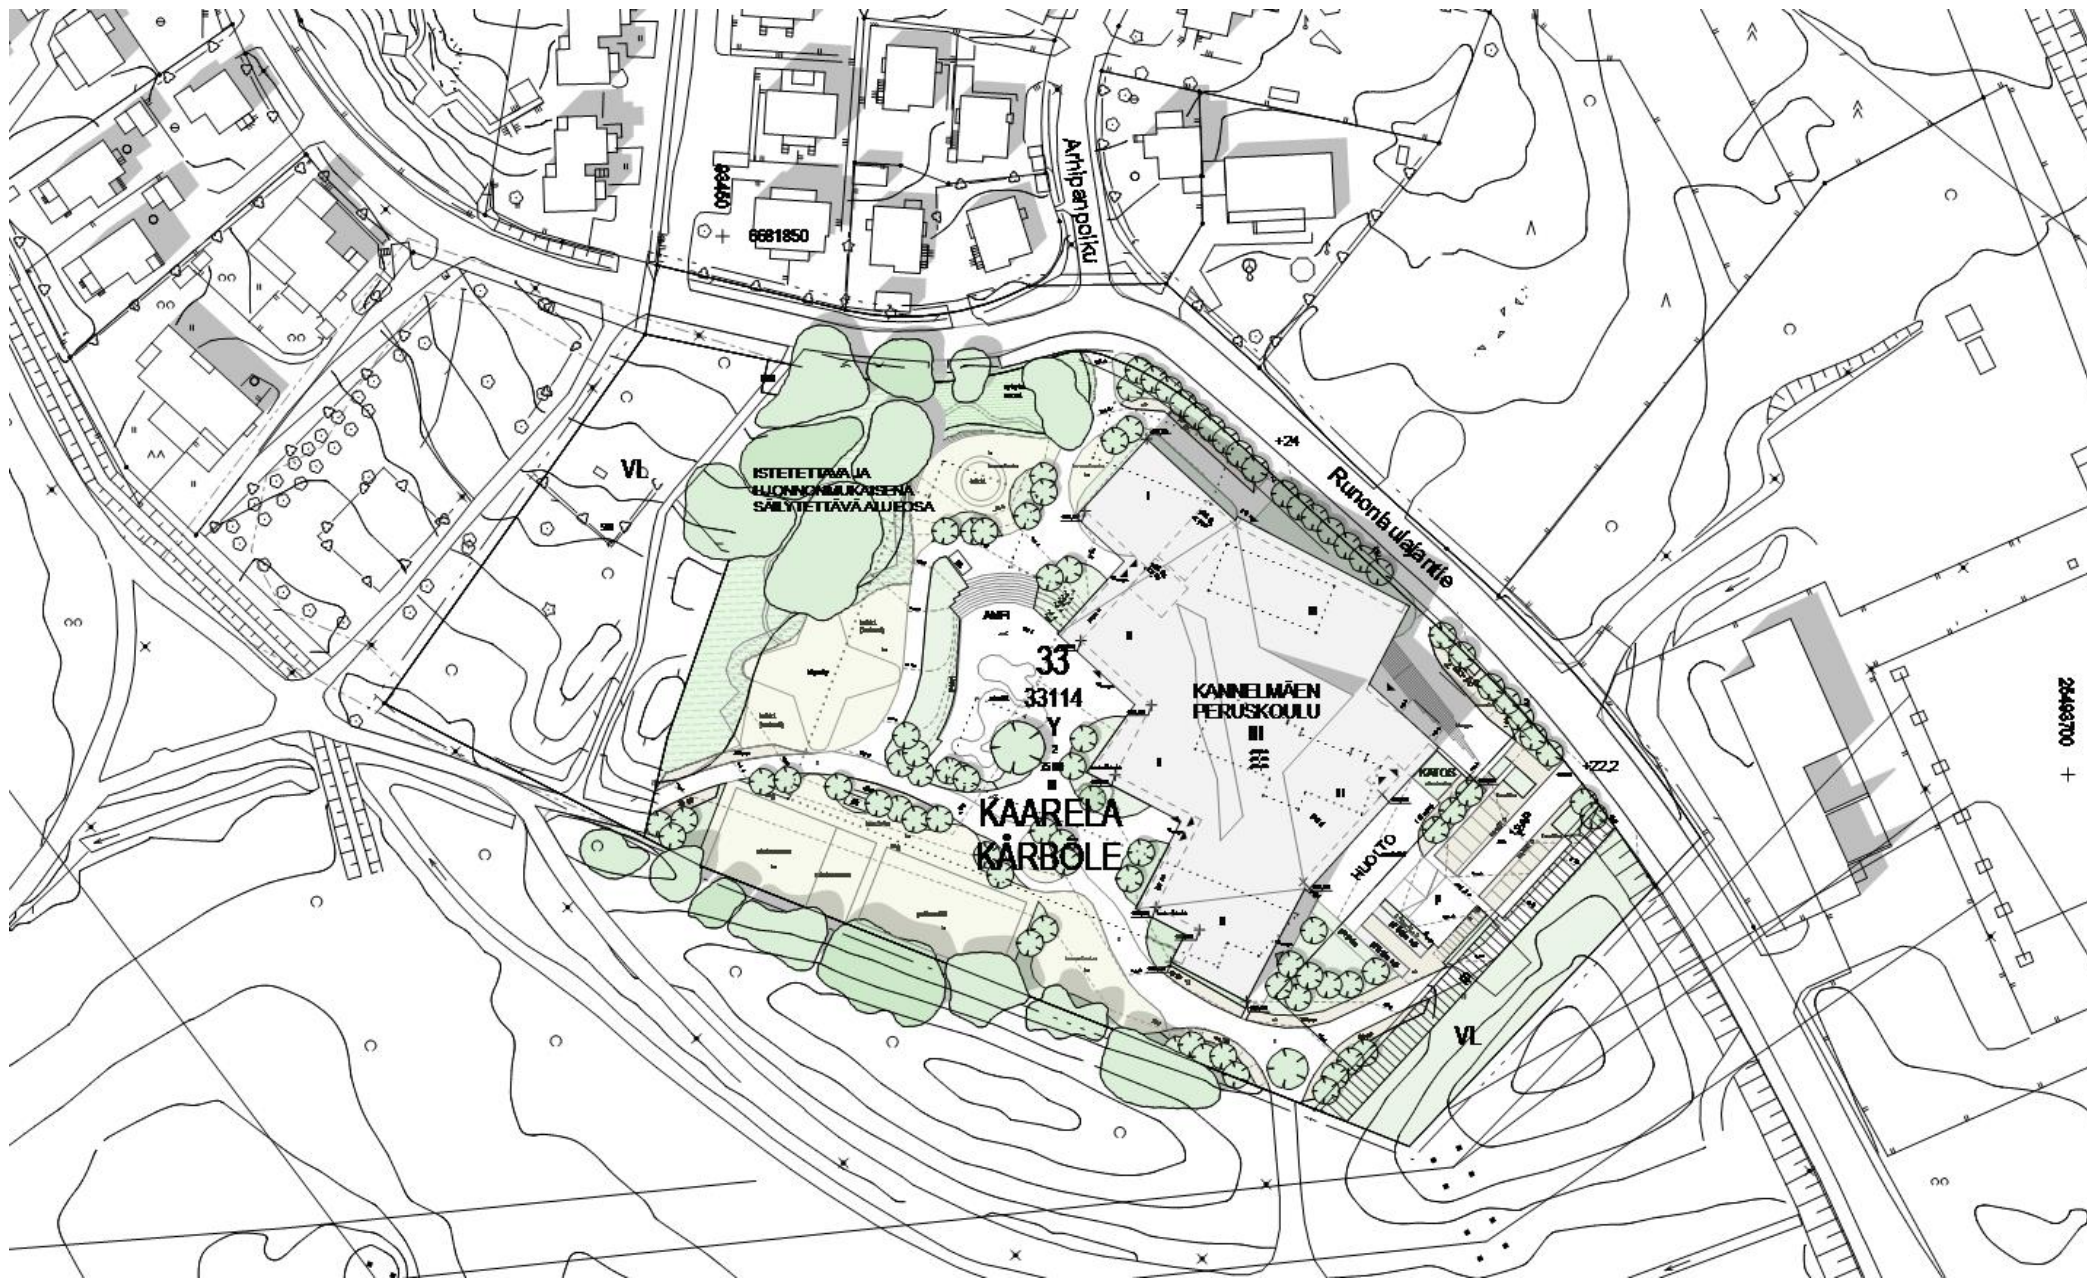

KANNELMÄEN PERUSKOULU RUNO 40

KORVAAVA UUDISRAKENNUS
ASEMAKAAVAN LIITE
31.8.2023

ASEMAPIIRUSTUS, EI MITTAKAAVASSA

NÄKYMÄKUVA VÄLITUNTIPIHALTA

NÄKYMÄKUVA RUNONLAULAJANKADULTA

NÄKYMÄ RUOKALASTA

JULKISIVUT KOILLISEEN JA KAAKKOON, EI MITTAKAAVASSA

JULKISIVUT LOUNAASEEN JA LUOTEeseen, EI MITTAKAASSA