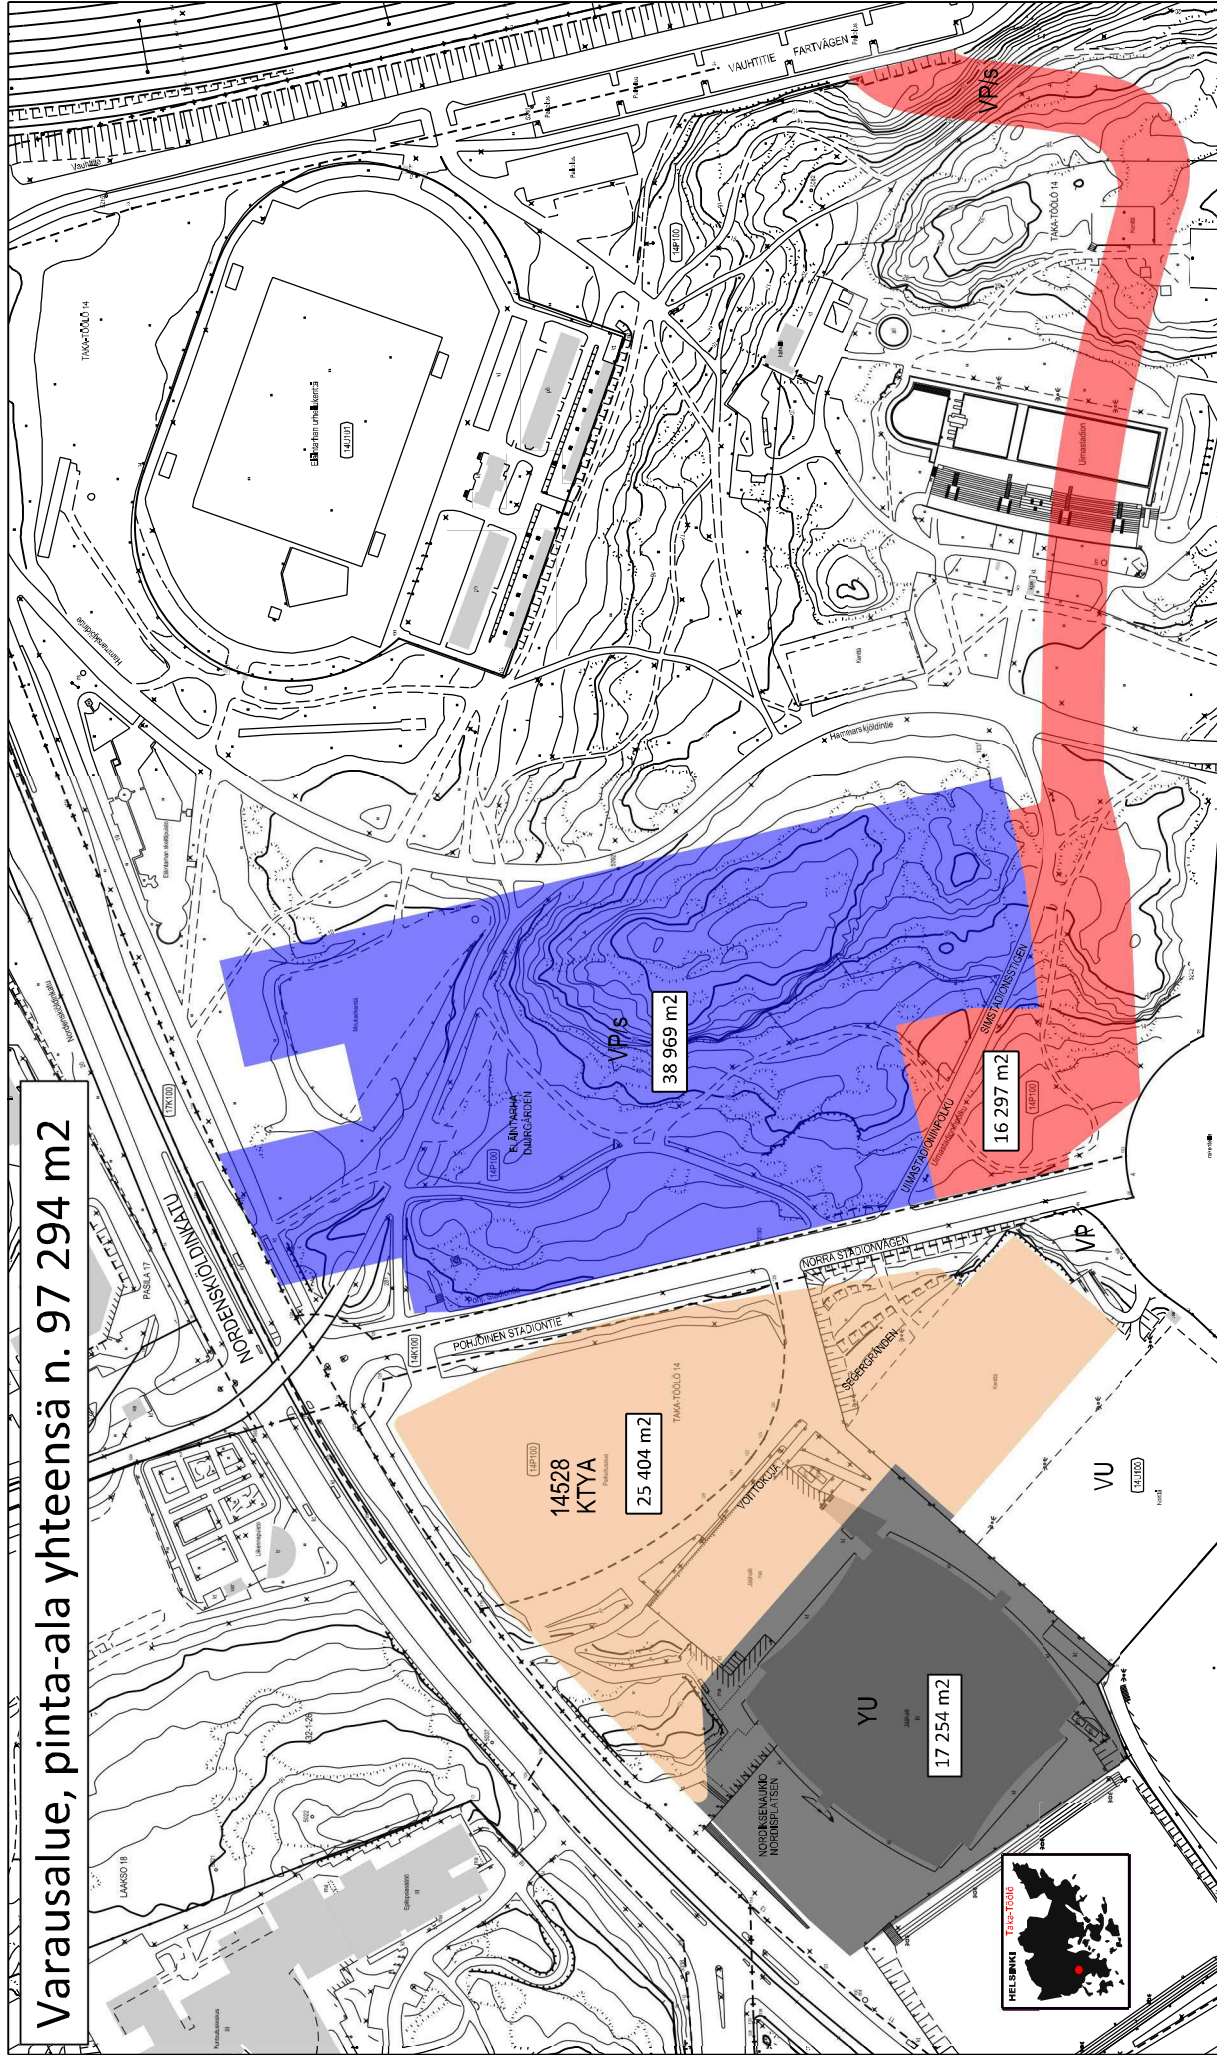

Varausalueen sijainti

Ohjoinen Stadion

500 m

1:15 000

Opaskartta (pääkaupunkiseutu) ©Helsingin, Vantaan ja Espoon kaupungit

Varausalue, pinta-ala yhteensä n. 97 294 m²

Helsingin jäähalli (Nordis) ja harjoitusjäkenttä

Likimääräinen varausalue

Kenttä 7, joka osa varausaluetta

Kenttä 6, jolle kentän 7 toiminta siirretään

Kenttä 1, joka harjoitteluolosuhteita parannetaan

Varausalueella voimassa olevat vuokrasopimukset