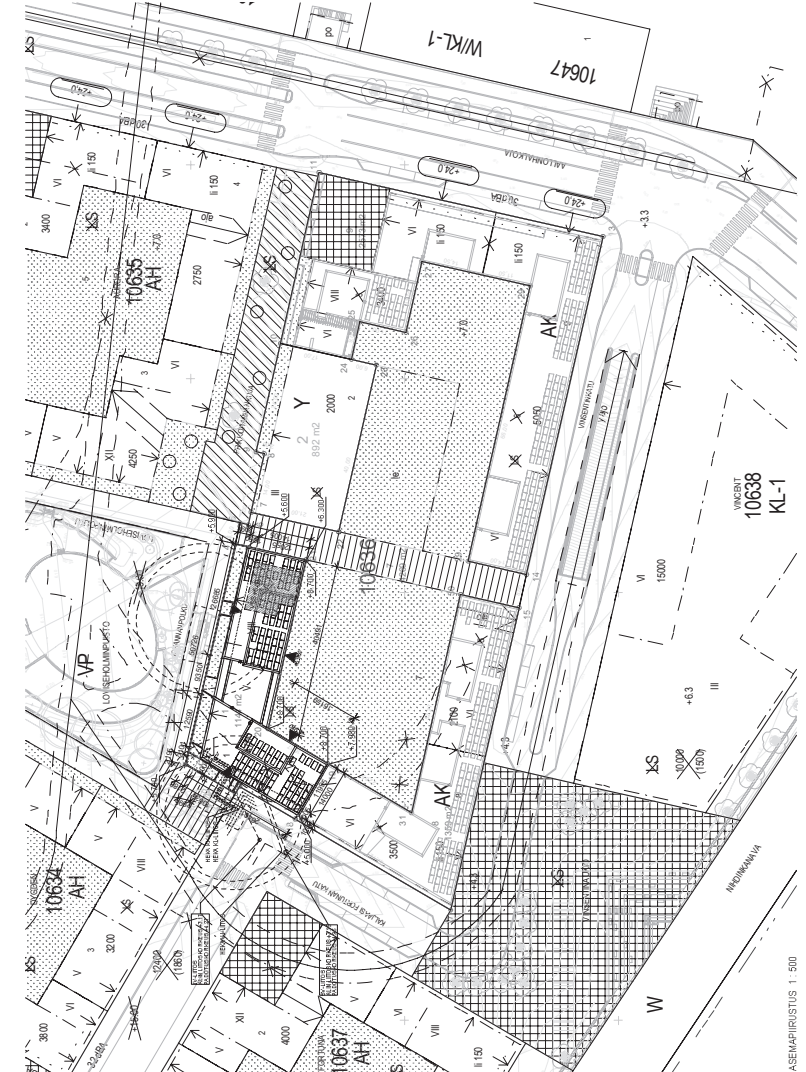

ASEMAKAVERNIKKIN JA MAARIVYSET

YLEISIÄ
KERROSLASKELMIA
AUTOPARKKILASKELMIA
KAMMIOVAIMIENS KORTTIALUE
KAVASALIN OLE ERTTILASKELMIA
ASEMAKAVERNIKKIN JA MAARIVYSET
ASEMAKAVERNIKKIN JA MAARIVYSET
ASEMAKAVERNIKKIN JA MAARIVYSET