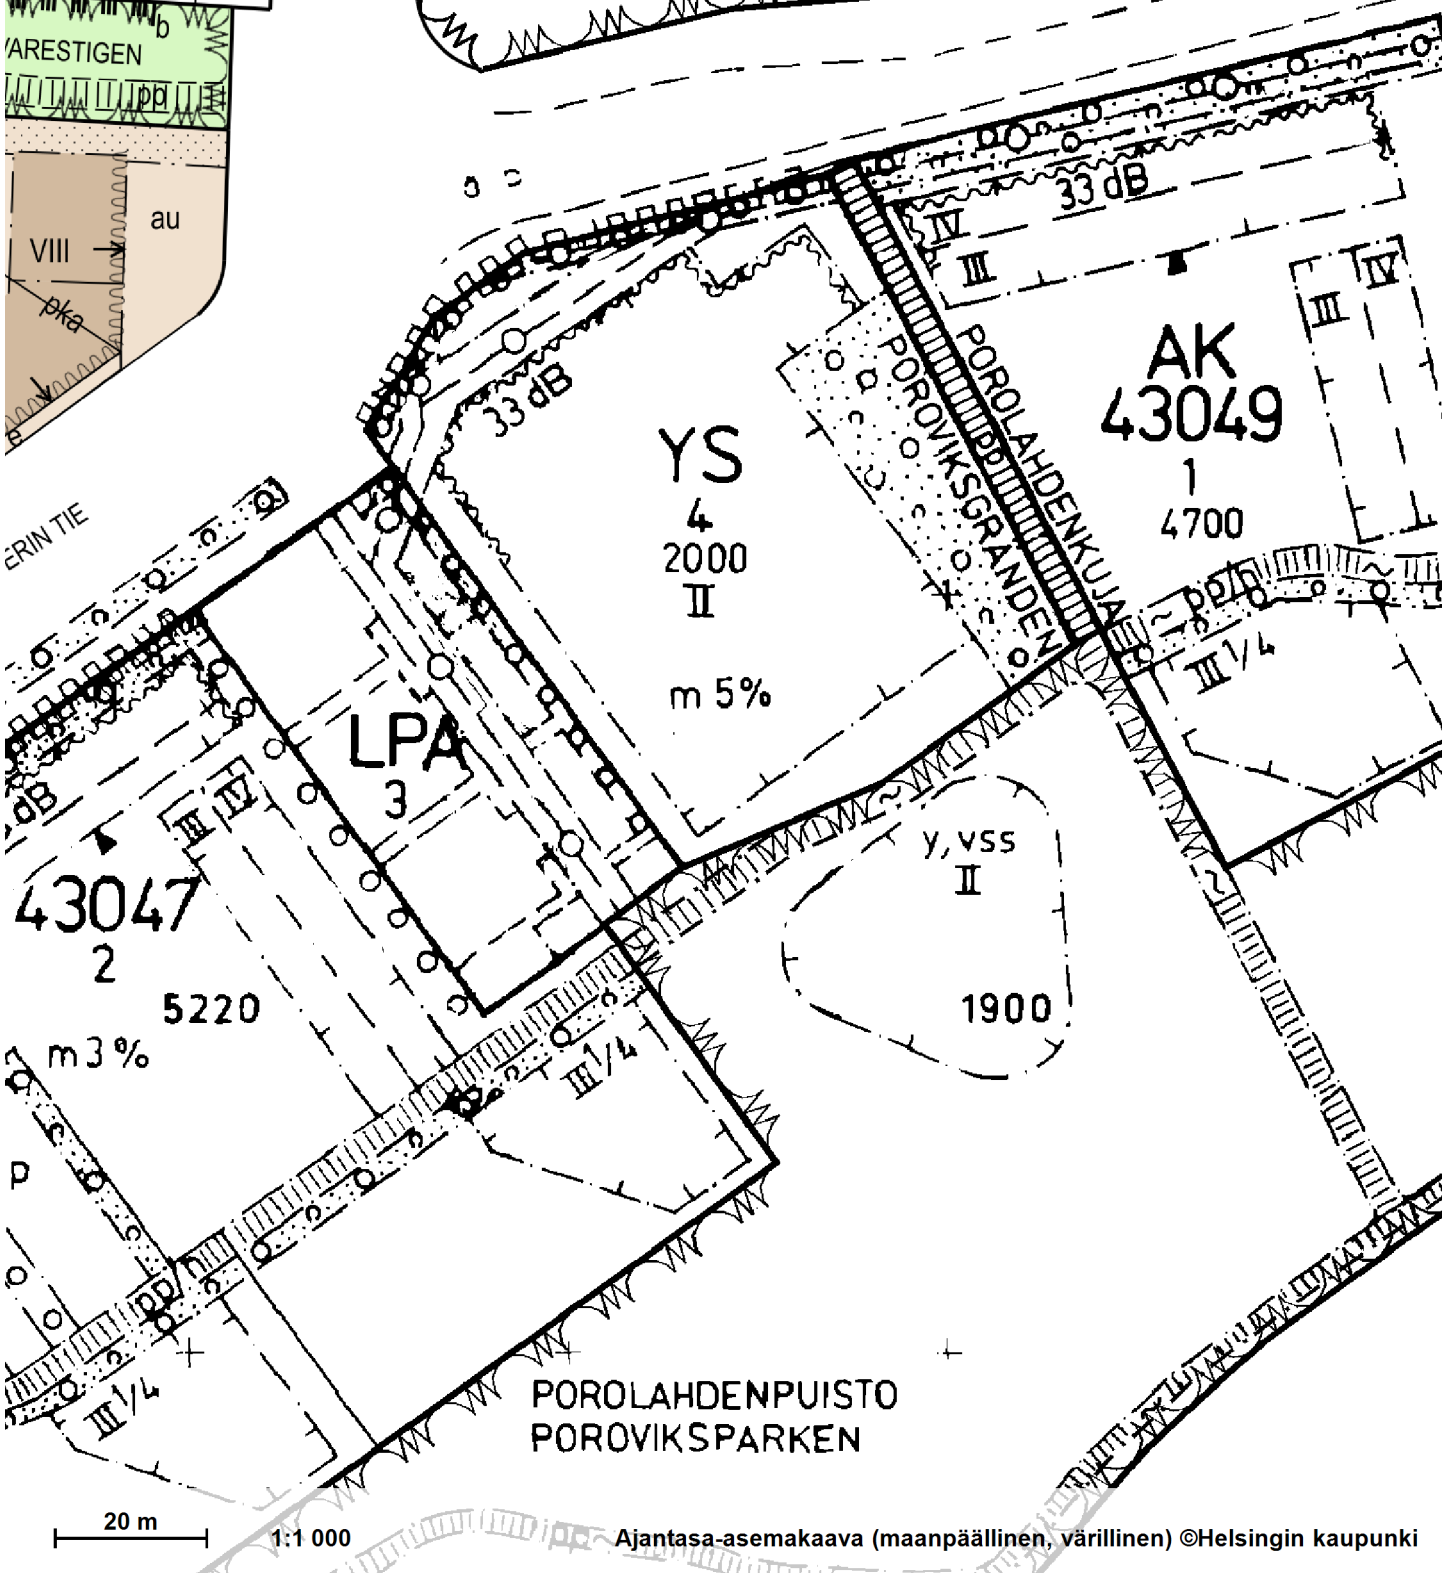

Länsi-Herttoniemi  
Västra Hertonäs

**HERTTONIEMI  
HERTONÄS**

Herttoniemen  
yritysalue  
Hertonäs  
företagsområde

Roihuvuori  
Kasberget

**TAMMISALO  
TAMMELUND**

**LAAJASALO  
DEGERÖ**

500 m

1:15 000

14.3.2023 9.36.41

SAHAAJANKATU

ERIN TIE

20 m 1:1 000