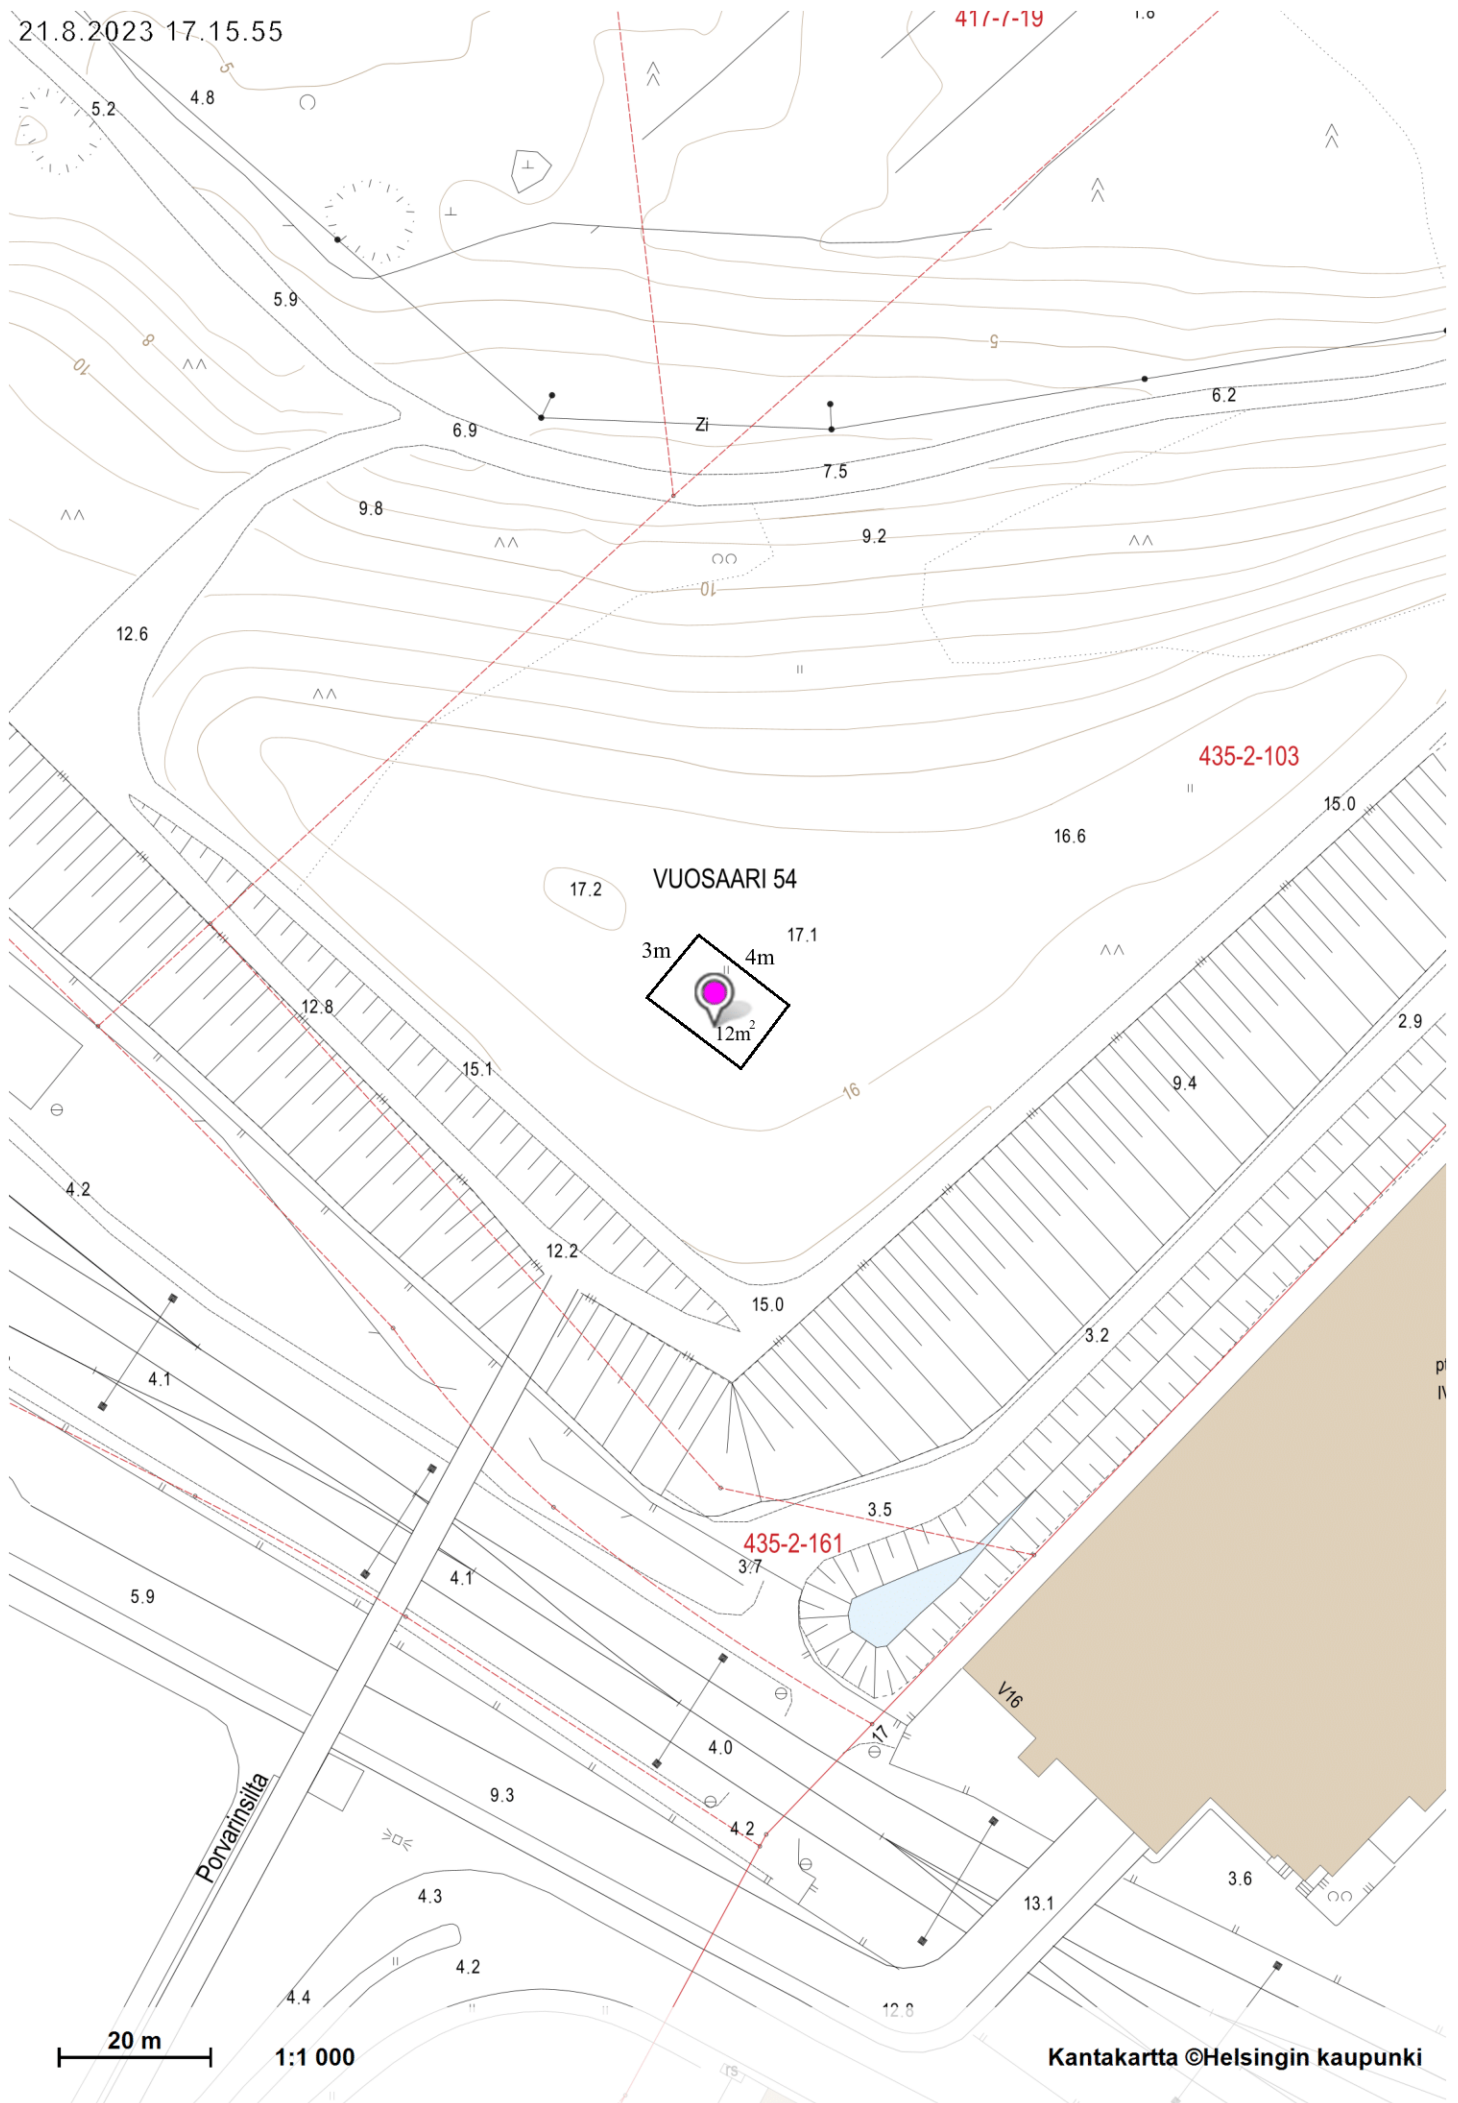

V25

V26

V27

V28

V29

V30

21.8.2023 17.15.55

20 m