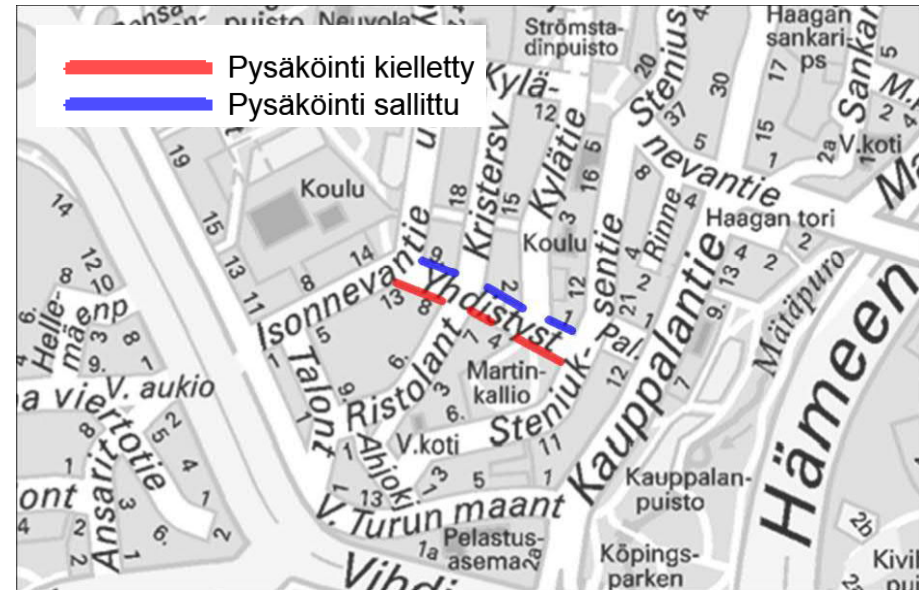

# Haagan pappilantie

- talviaikainen pysäköintikielto Kauppalankujalle Kauppalantien päähän
- pysäköintipaikkoja poistuu noin 4 kpl

# Steniuksentie

- talviaikana pysäköintikielto jalkakäytävän puolelle
- pysäköinti sallitaan kadun vastakkaisella puolella

# Yhdistystie

- talviaikana pysäköinti siirretään jalkakäytäv vierestä
- pysäköintikielto jalkakäytävän puolelle
- pysäköinti sallitaan kadun vastakkaisella puolella

# Kivihaantie

- Viikoittainen vuoropysäköinti
  - välillä Hakamäentie-Kylänevantie
  - vaihtopäivä sunnuntaina, jolloin pysäköinti on sallittu molemmilla puolilla katua