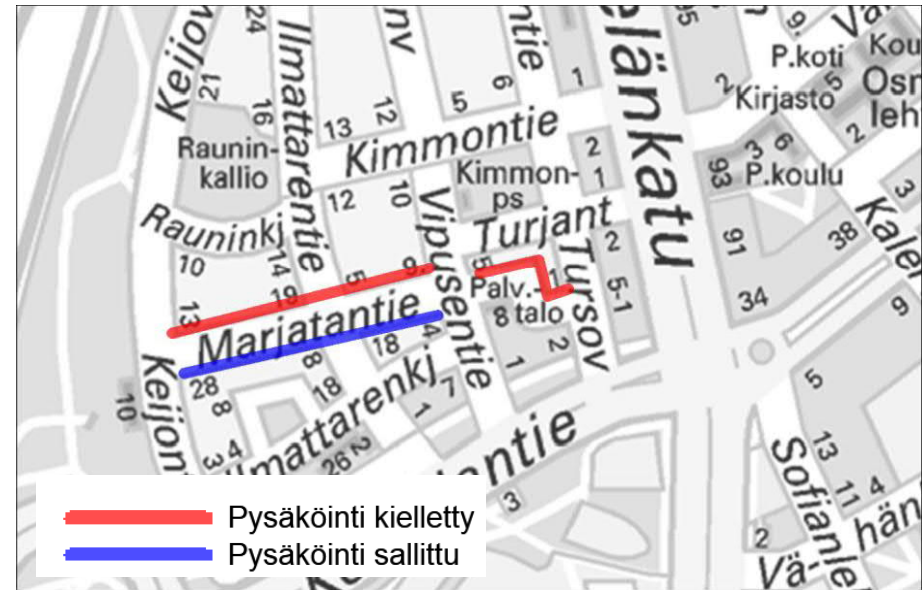

# Askolantie-Iitintie- Jaalantie

- talviaikana pysäköinti siirretään jalkakäytävän vierestä kadun vastakkaiselle puolelle

# Kuutamotie-Metsätie

- talviaikana alueellinen pysäköintikielto
- pysäköintikielto on voimassa arkena klo 8 – 15
- pysäköintisallittu arkena klo 15 – 8 ja viikonloppuisin 24 h vuorokaudessa

# Marjatanatie

- talviaikainen pysäköintikielto jalkakäytävän puolelle
- pysäköinti sallittu kadun vastakkaisella puolella

# Sariolantie

- talviaikainen pysäköintikielto jalkakäytävän puolelle
- pysäköinti sallittu kadun vastakkaisella puolella