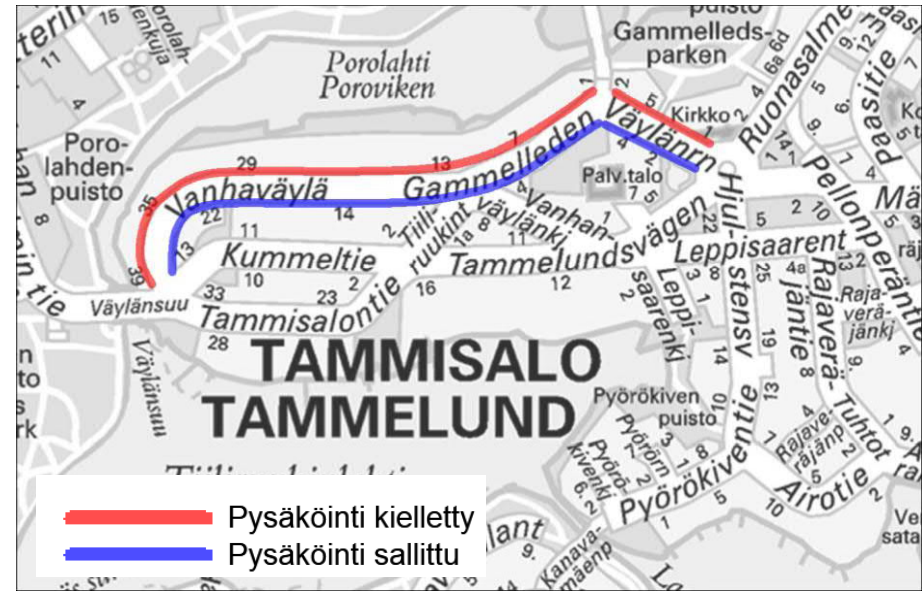

# Tammisalo

- Uudet
  - Tammisalontie
  - Vanhaväylä
  - Väylänrinne

# Tammisalontie

- Vuoropysäköinti
  - välillä Väylänsuu-Väylänrinne
  - vaihtopäivä sunnuntaina, jolloin pysäköinti on sallittu molemmilla puolilla katua

# Vanhaväylä ja Väylänrinne

- talviaikainen pysäköintikielto Väylänrinteelle jalkakäytävän puolelle välillä Tammisalontie-Vanhaväylä
- talviaikainen pysäköintikielto Vanhaväylälle kadun toiselle puolelle