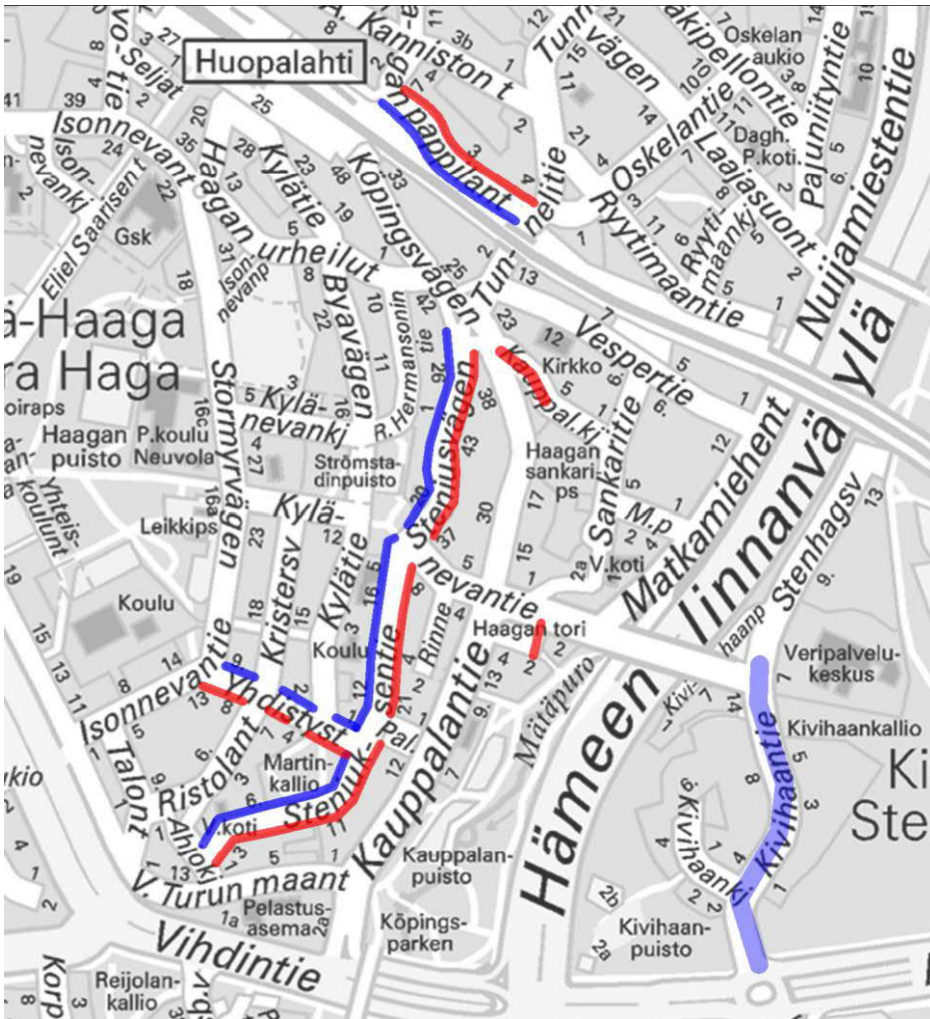

Haaga ja Kivihaka

- Uudet
  - Haagan tori
  - Haagan pappilantie
  - Kauppalankuja
  - Kivihaantie
  - Steniuksentie
  - Yhdistystie