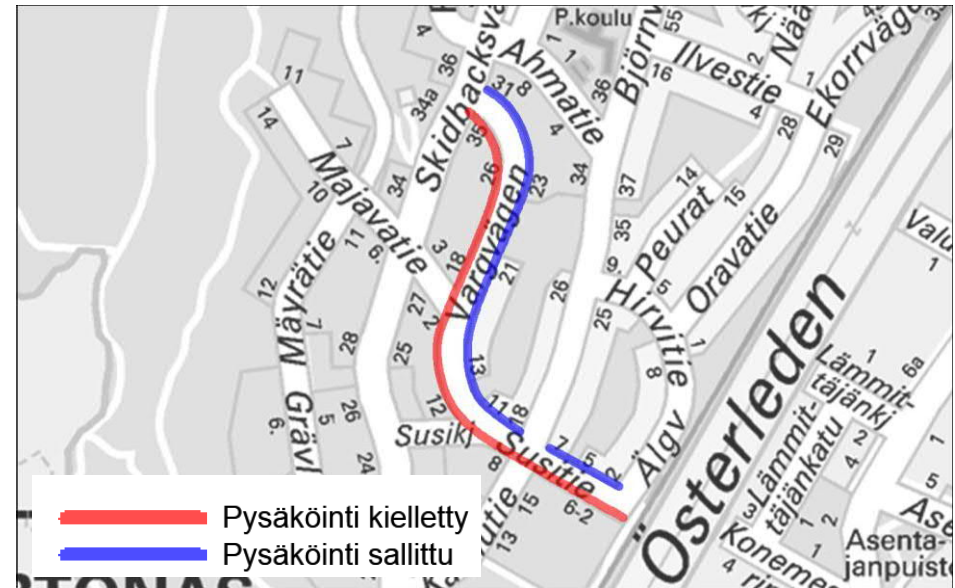

# Herttoniemi

- Vanhat
  - Hiihtomäentie
  - Susitie
- Uudet
  - Majavatie
  - Mäyrätie
  - Portimopolku

# Hiihtomäentie

- Puoliviikoittainen vuoropysäköinti
- Päätös kausiluonteisesta pysäköintijärjestelystä tehty 2013 (Liikennesuunnittelupäällikön päätös 25.10.2013)

# Susitie

- talviaikainen pysäköintikielto jalkakäytävän puolelle

# Majavatie

- talviaikainen pysäköintikielto jalkakäytävän puolelle välillä Hiihtomäentie-Susitie
- pysäköinnin siirto jalkakäytävän vierestä kadun vastakkaiselle puolelle Majavatie 7 – 14