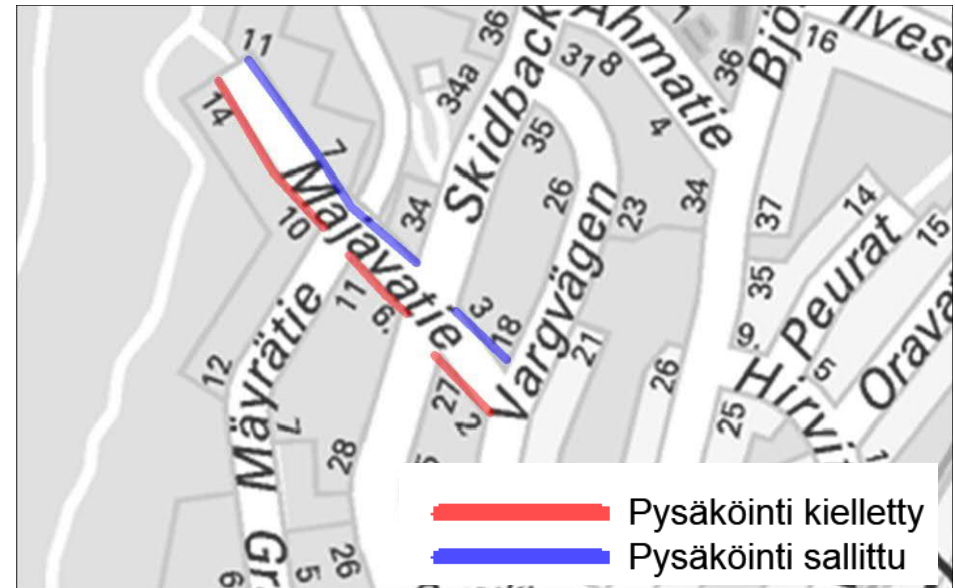

# Herttoniemi

- Vanhat
  - Hiihtomäentie
  - Susitie
- Uudet
  - Majavatie
  - Mäyrätie
  - Portimopolku

# Susitie

- talviaikainen pysäköintikielto jalkakäytävän puolelle

# Majavatie

- talviaikainen pysäköintikielto jalkakäytävän puolelle välillä Hiihtomäentie-Susitie
- pysäköinnin siirto jalkakäytävän vierestä kadun vastakkaiselle puolelle Majavatie 7 – 14

# Mäyrätie

- jaksottainen pysäköintikielto
  - osa pysäköintipaikoista koko ajan käytössä
  - Hiihtomäentieltä kadun puoleen väliin
    - esim. maanantaisin klo 8 – 12
  - Majavatieltä kadun puoleen väliin
    - esim. tiistaisin klo 8 – 12