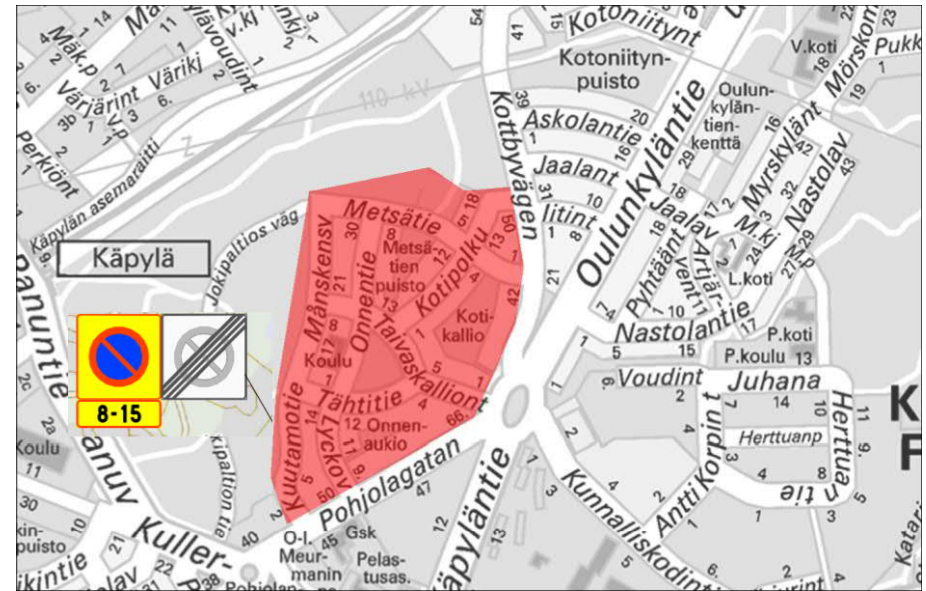

# Askolantie-Iitintie- Jaalantie

- talviaikana pysäköinti siirretään jalkakäytävän vierestä kadun vastakkaiselle puolelle

# Kuutamotie-Metsätie

- talviaikana alueellinen pysäköintikielto
- pysäköintikielto on voimassa arkena klo 8 – 15
- pysäköintisallittu arkena klo 15 – 8 ja viikonloppuisin 24 h vuorokaudessa