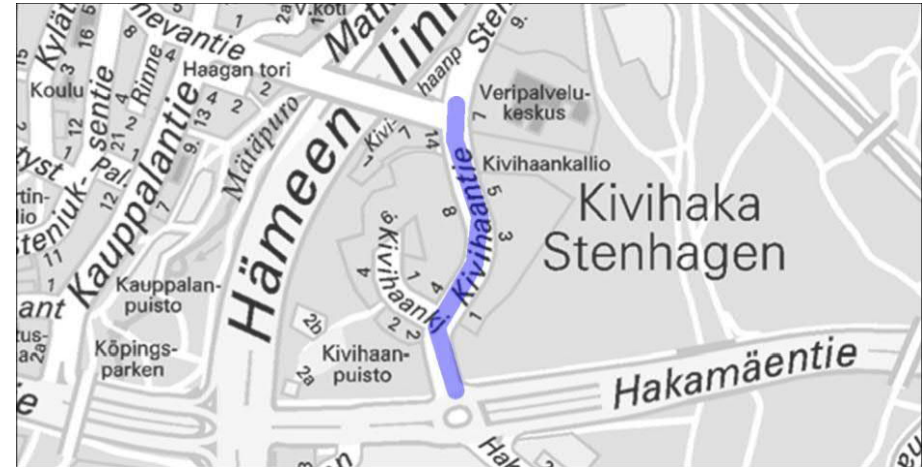

# Yhdistystie

- talviaikana pysäköinti siirretään jalkakäytäv vierestä
- pysäköintikielto jalkakäytävän puolelle
- pysäköinti sallitaan kadun vastakkaisella puolella

# Kivihaantie

- Viikoittainen vuoropysäköinti
  - välillä Hakamäentie-Kylänevantie
  - vaihtopäivä sunnuntaina, jolloin pysäköinti on sallittu molemmilla puolilla katua

# KÄPYLÄ JA OULUNKYLÄ