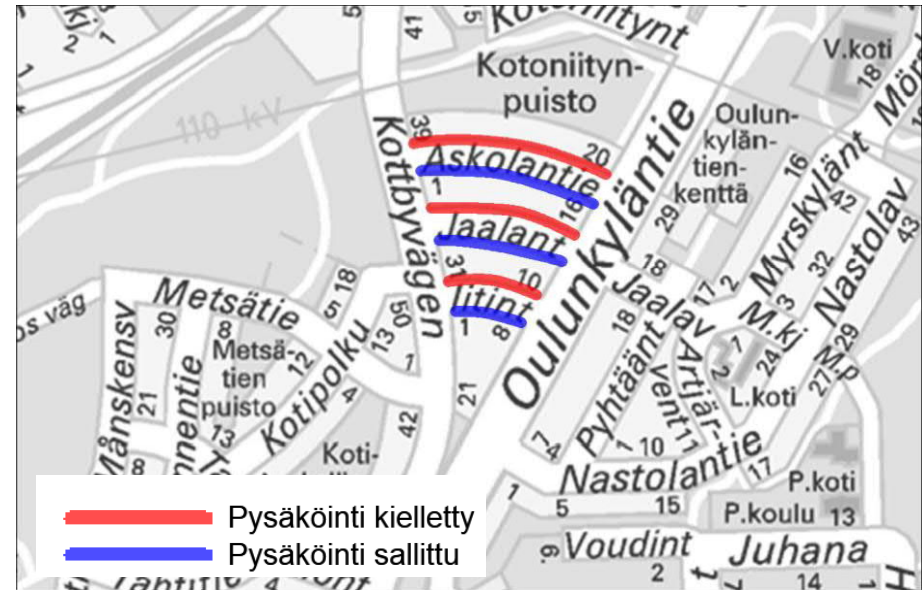

# Käpylä

- Vanhat
  - Pohjolankatu
- Uudet
  - Askolantie, Iitintie ja Jaalantie
  - Kuutamotie-Metsätie
  - Marjatantie
  - Sariolantie

# Pohjolankatu

- Puoliviikoittainen vuoropysäköinti
- Päätös kausiluonteisesta pysäköintijärjestelystä tehty 2013 ( Liikennesuunnittelupäällikön päätös 25.10.2013)

# Askolantie-Iitintie- Jaalantie

- talviaikana pysäköinti siirretään jalkakäytävän vierestä kadun vastakkaiselle puolelle

# Kuutamotie-Metsätie

- talviaikana alueellinen pysäköintikielto
- pysäköintikielto on voimassa arkena klo 8 – 15
- pysäköintisallittu arkena klo 15 – 8 ja viikonloppuisin 24 h vuorokaudessa