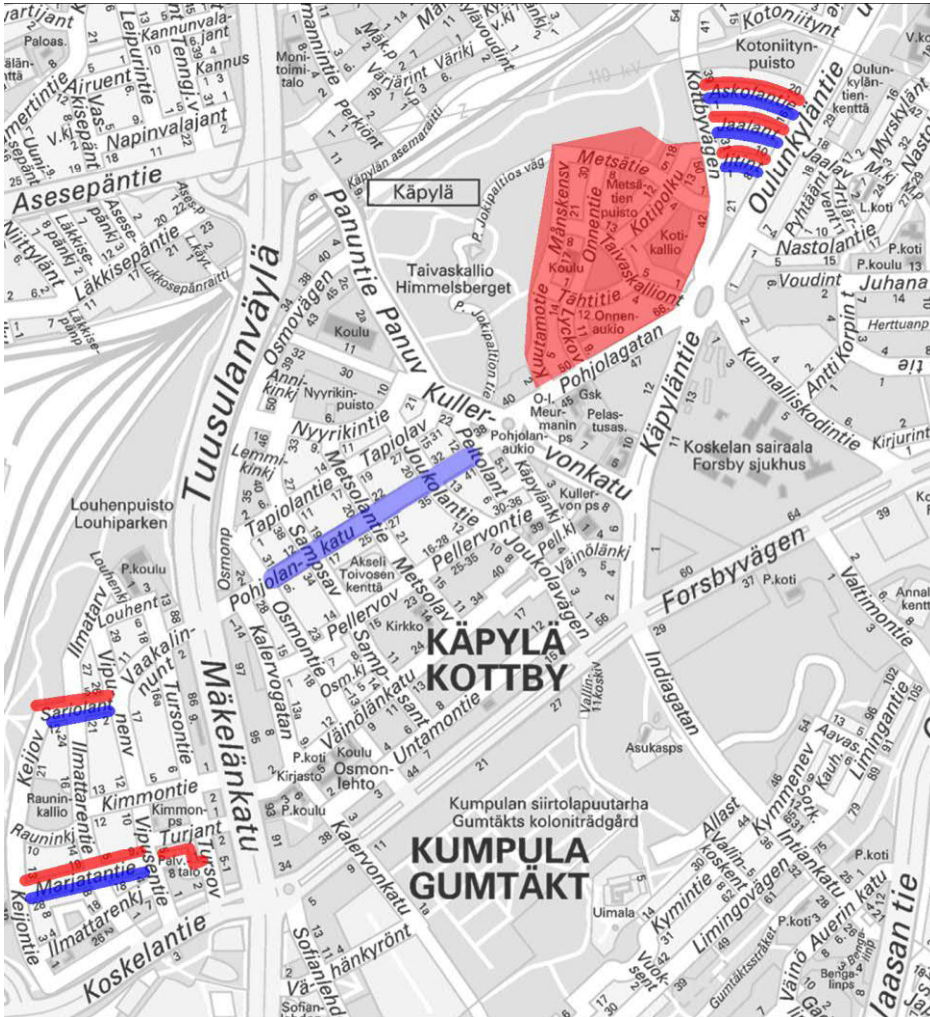

Käpylä

- Vanhat
  - Pohjolankatu
- Uudet
  - Askolantie, Iitintie ja Jaalantie
  - Kuutamotie-Metsätie
  - Marjatantie
  - Sariolantie