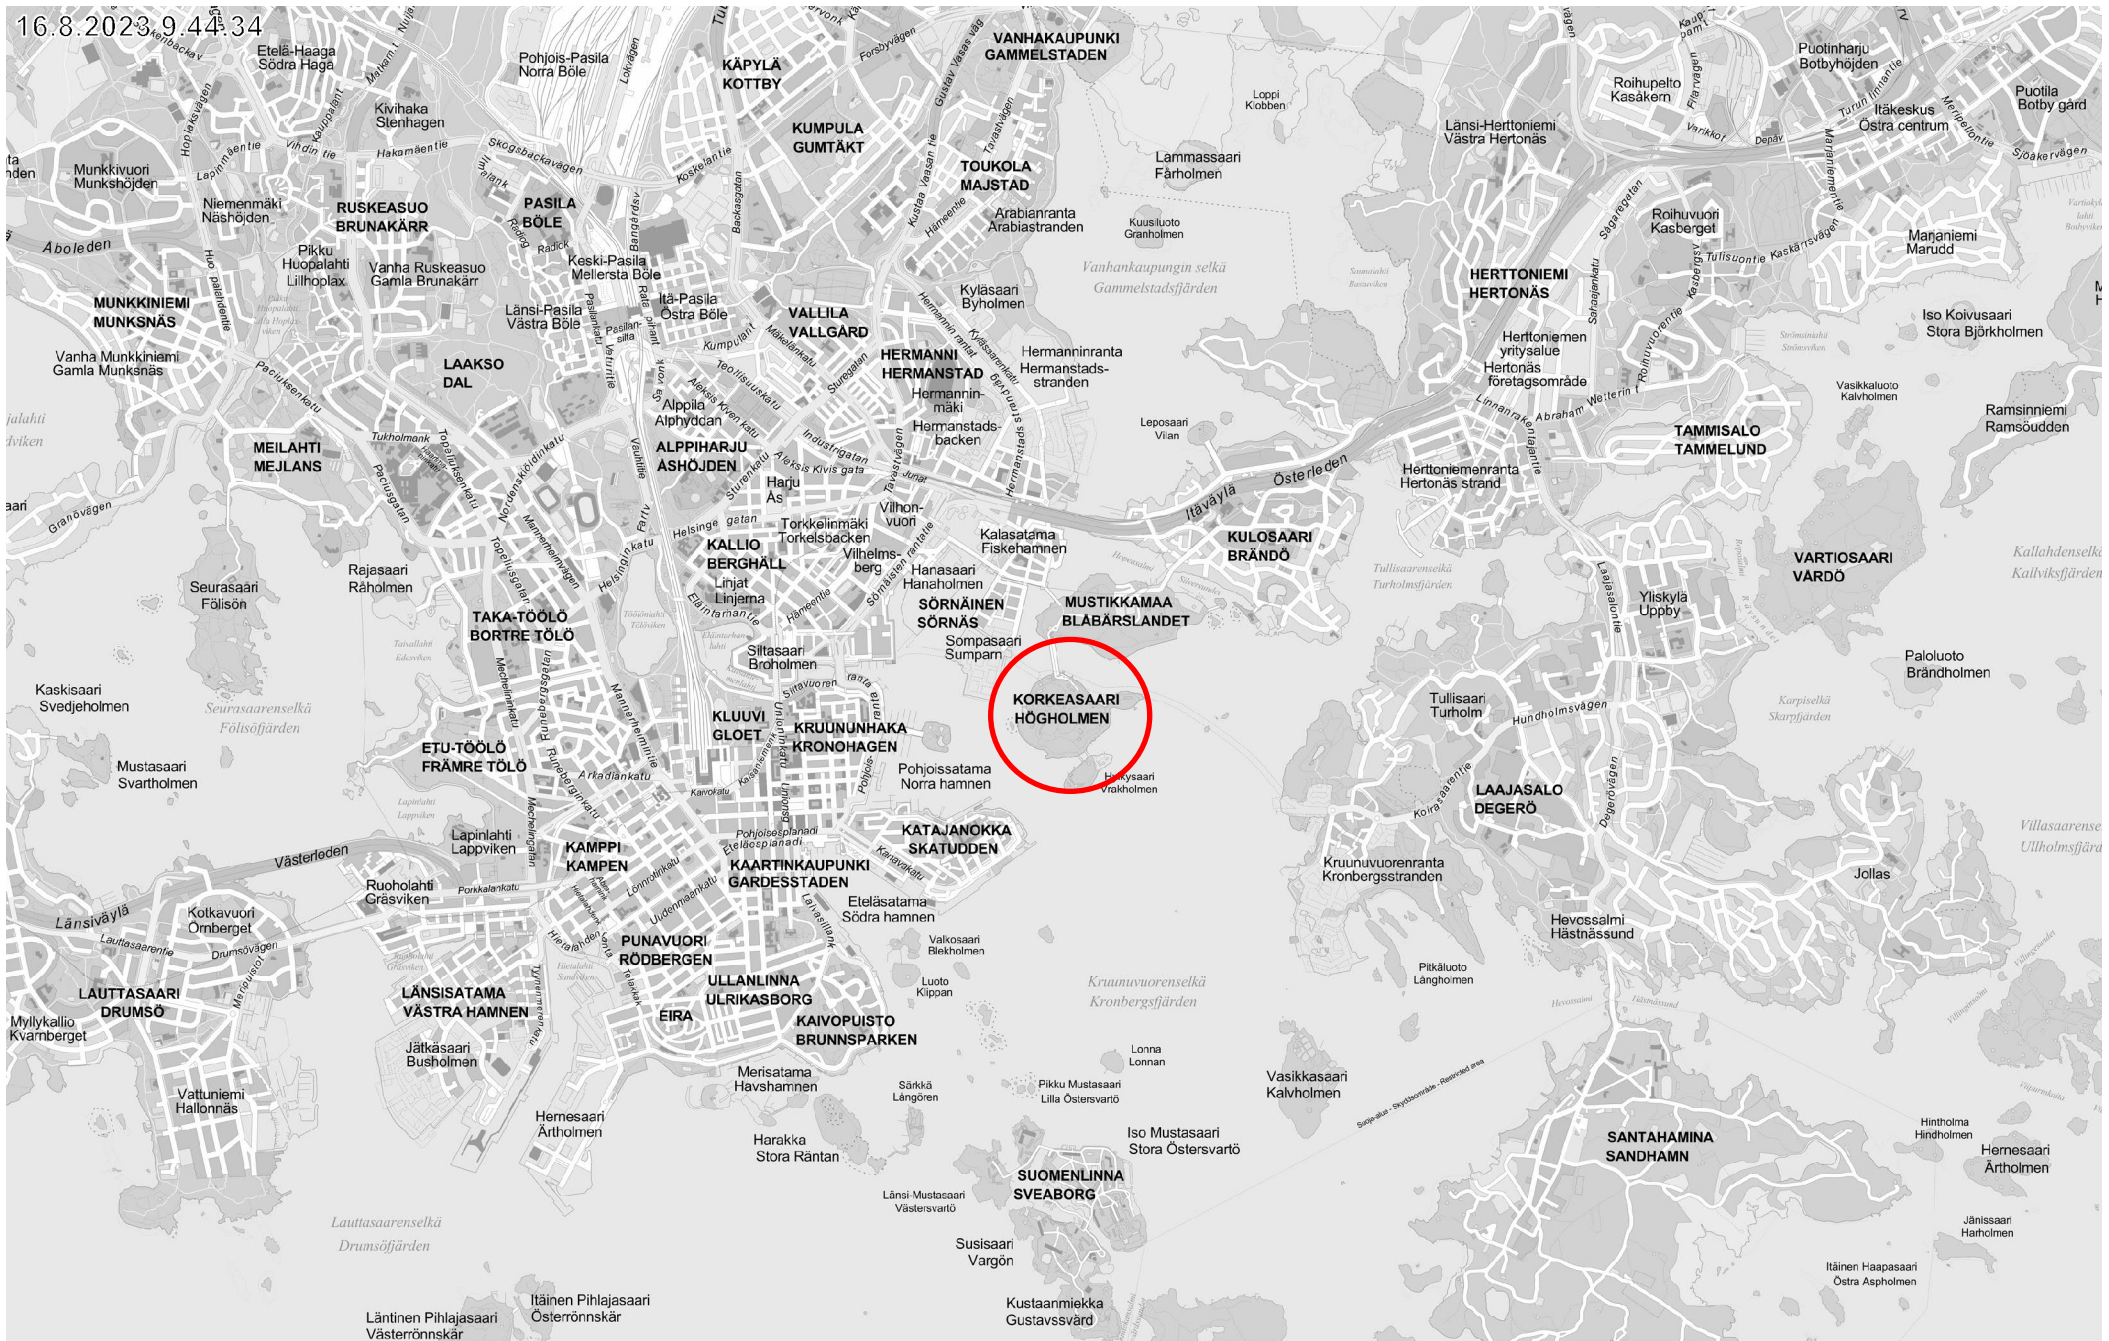

16.8.2023 9:44:34

2 km

1:50 000

Opaskartta (pääkaupunkiseutu, 4 m) ©Helsingin, Vantaan ja Espoon kaupungit

16.8.2023 10:54:25