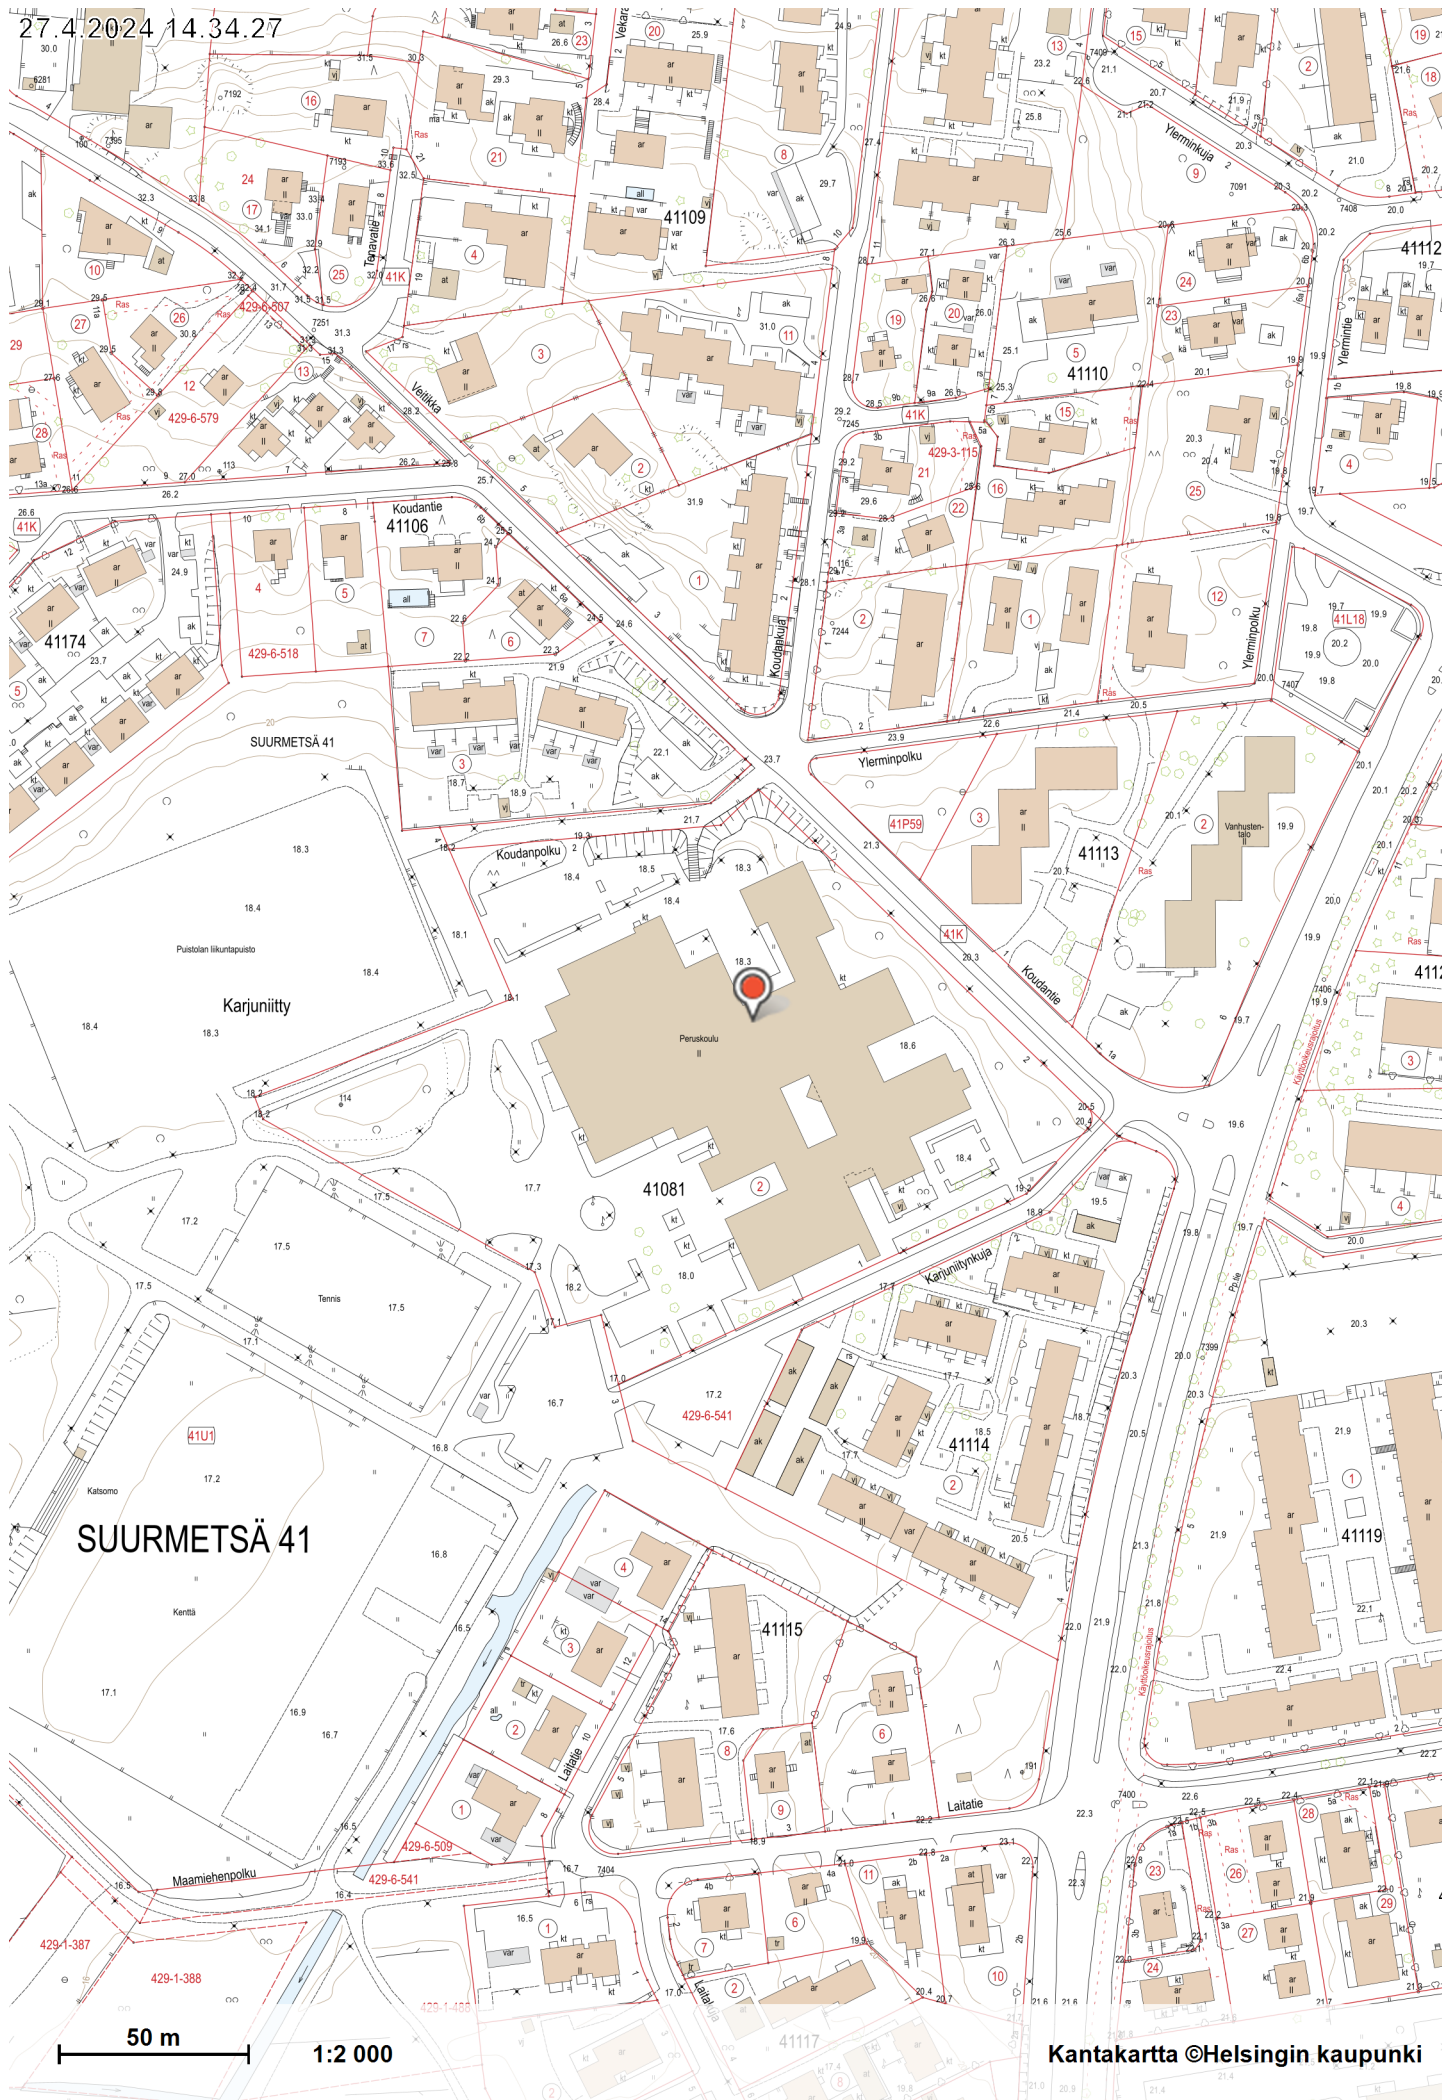

27.4.2024 14.34.27

SUURMETSÄ 41

50 m 1:2 000

Kantakartta ©Helsingin kaupunki