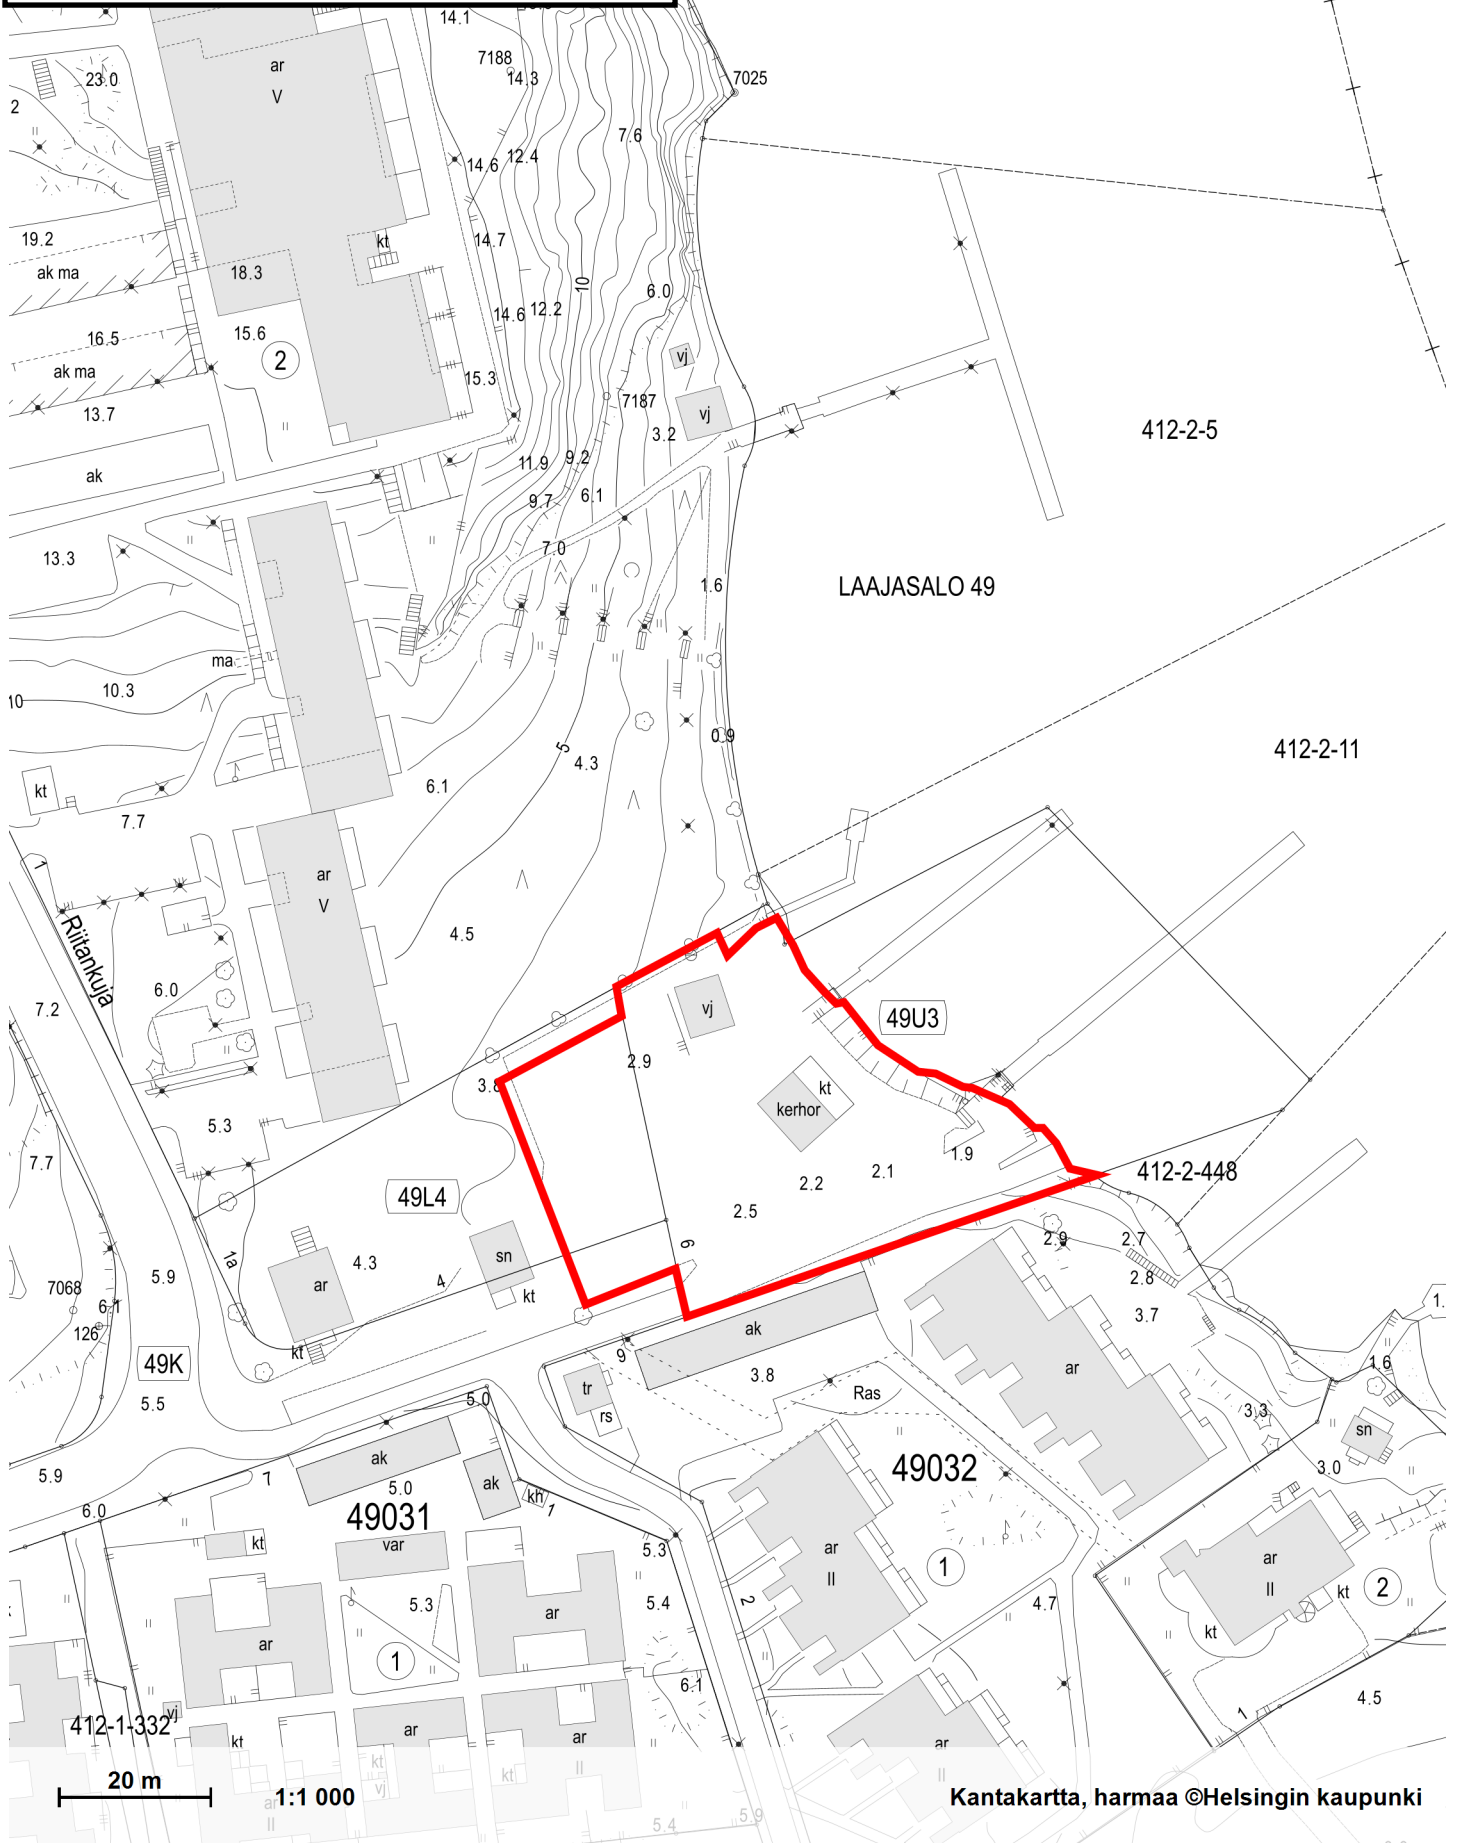

Reposalmen venesatama

Y3149-9

Reposalmen venekerho ry:n
vuokra-alue, n. 2 218 m²

412-2-58

412-2-5

LAAJASALO 49

412-2-11

412-2-448

49L4

49U3

49K

49O31

49O32

412-1-332

20 m

1:1 000

Kantakartta, harmaa ©Helsingin kaupunki