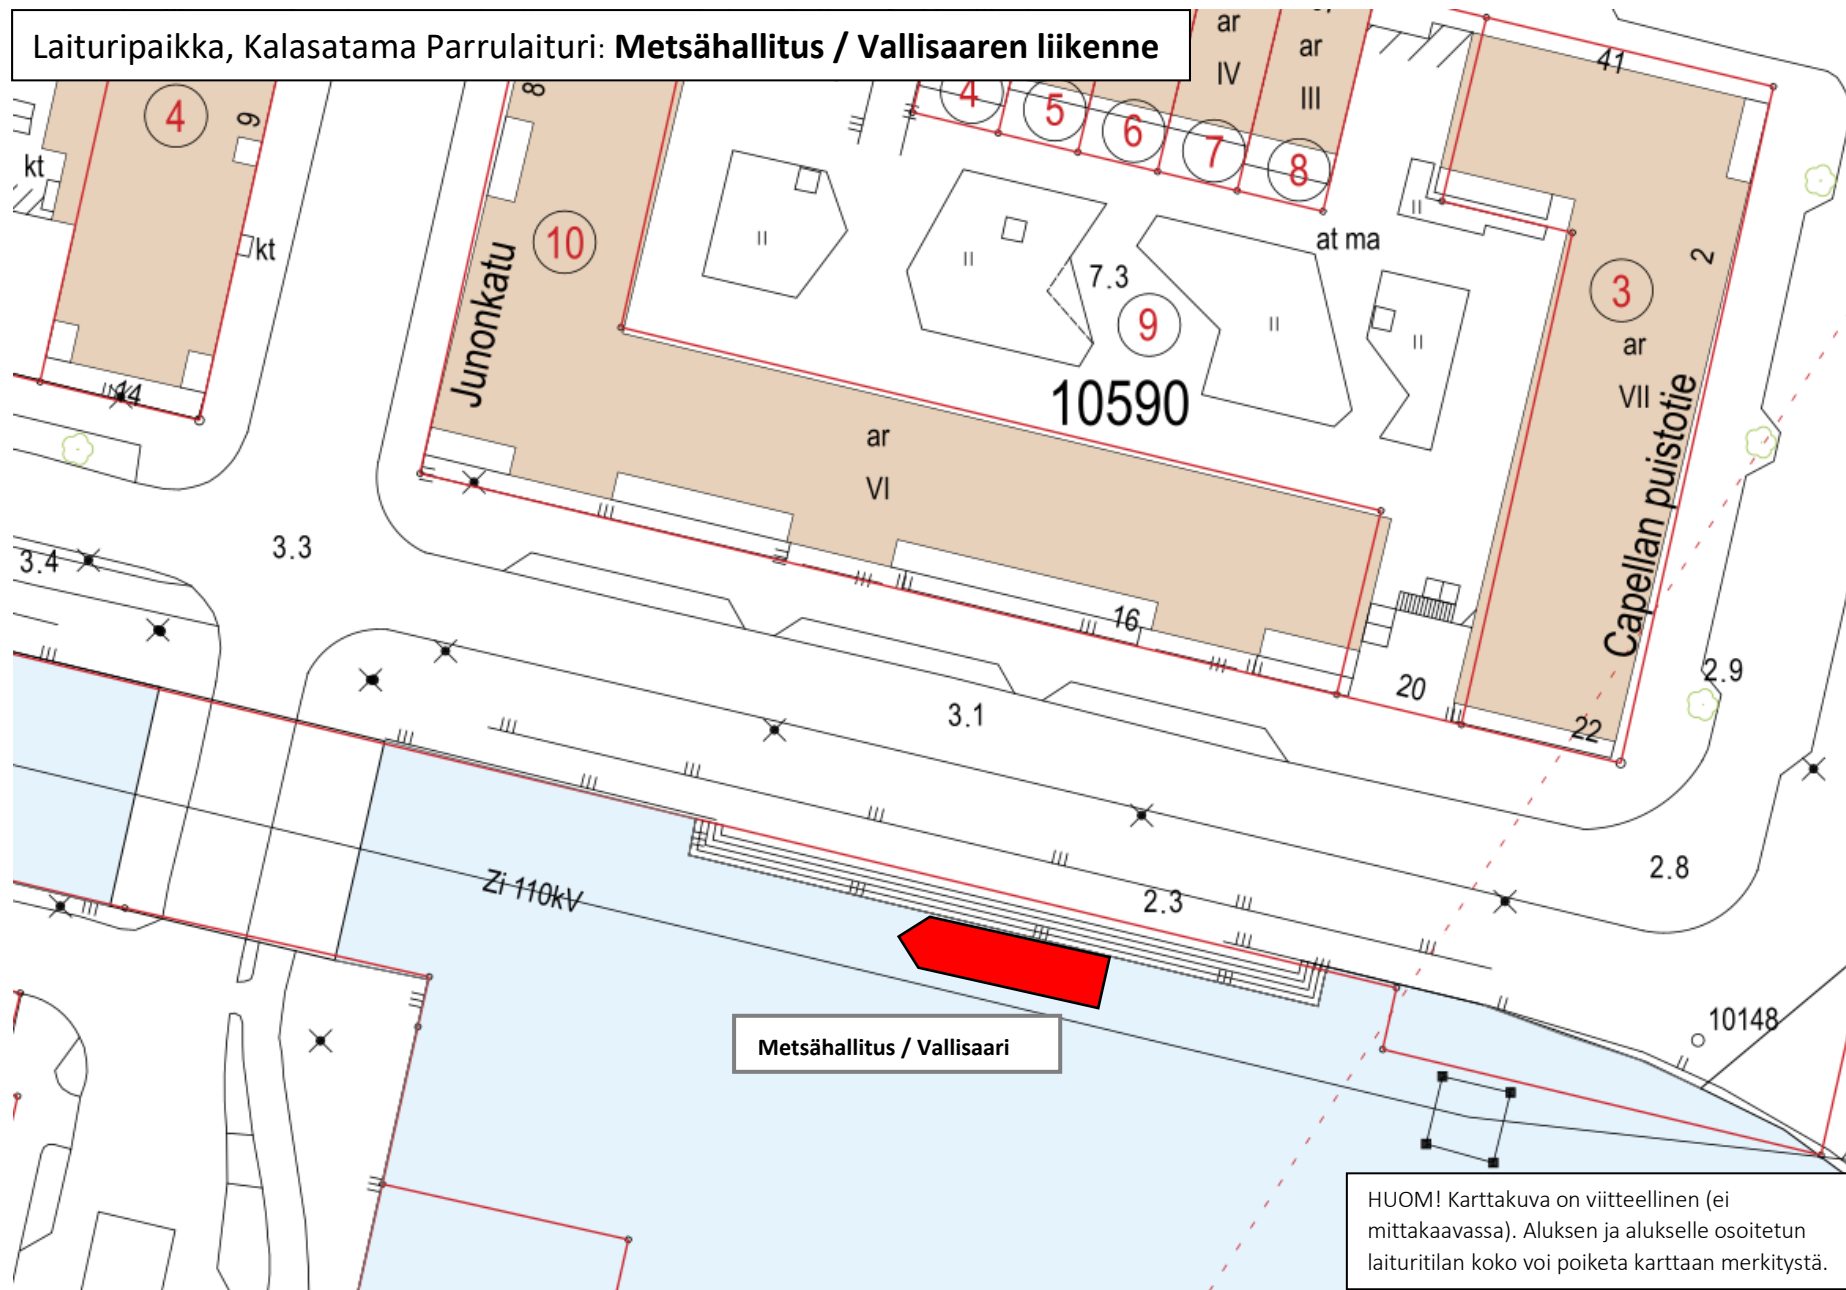

Laituripaikka, Kalasatama Parrulaituri: **Metsähallitus / Vallisaaren liikenne**

HUOM! Karttakuva on viitteellinen (ei mittakaavassa). Aluksen ja alukselle osoitetun laituritilan koko voi poiketa karttaan merkitystä.