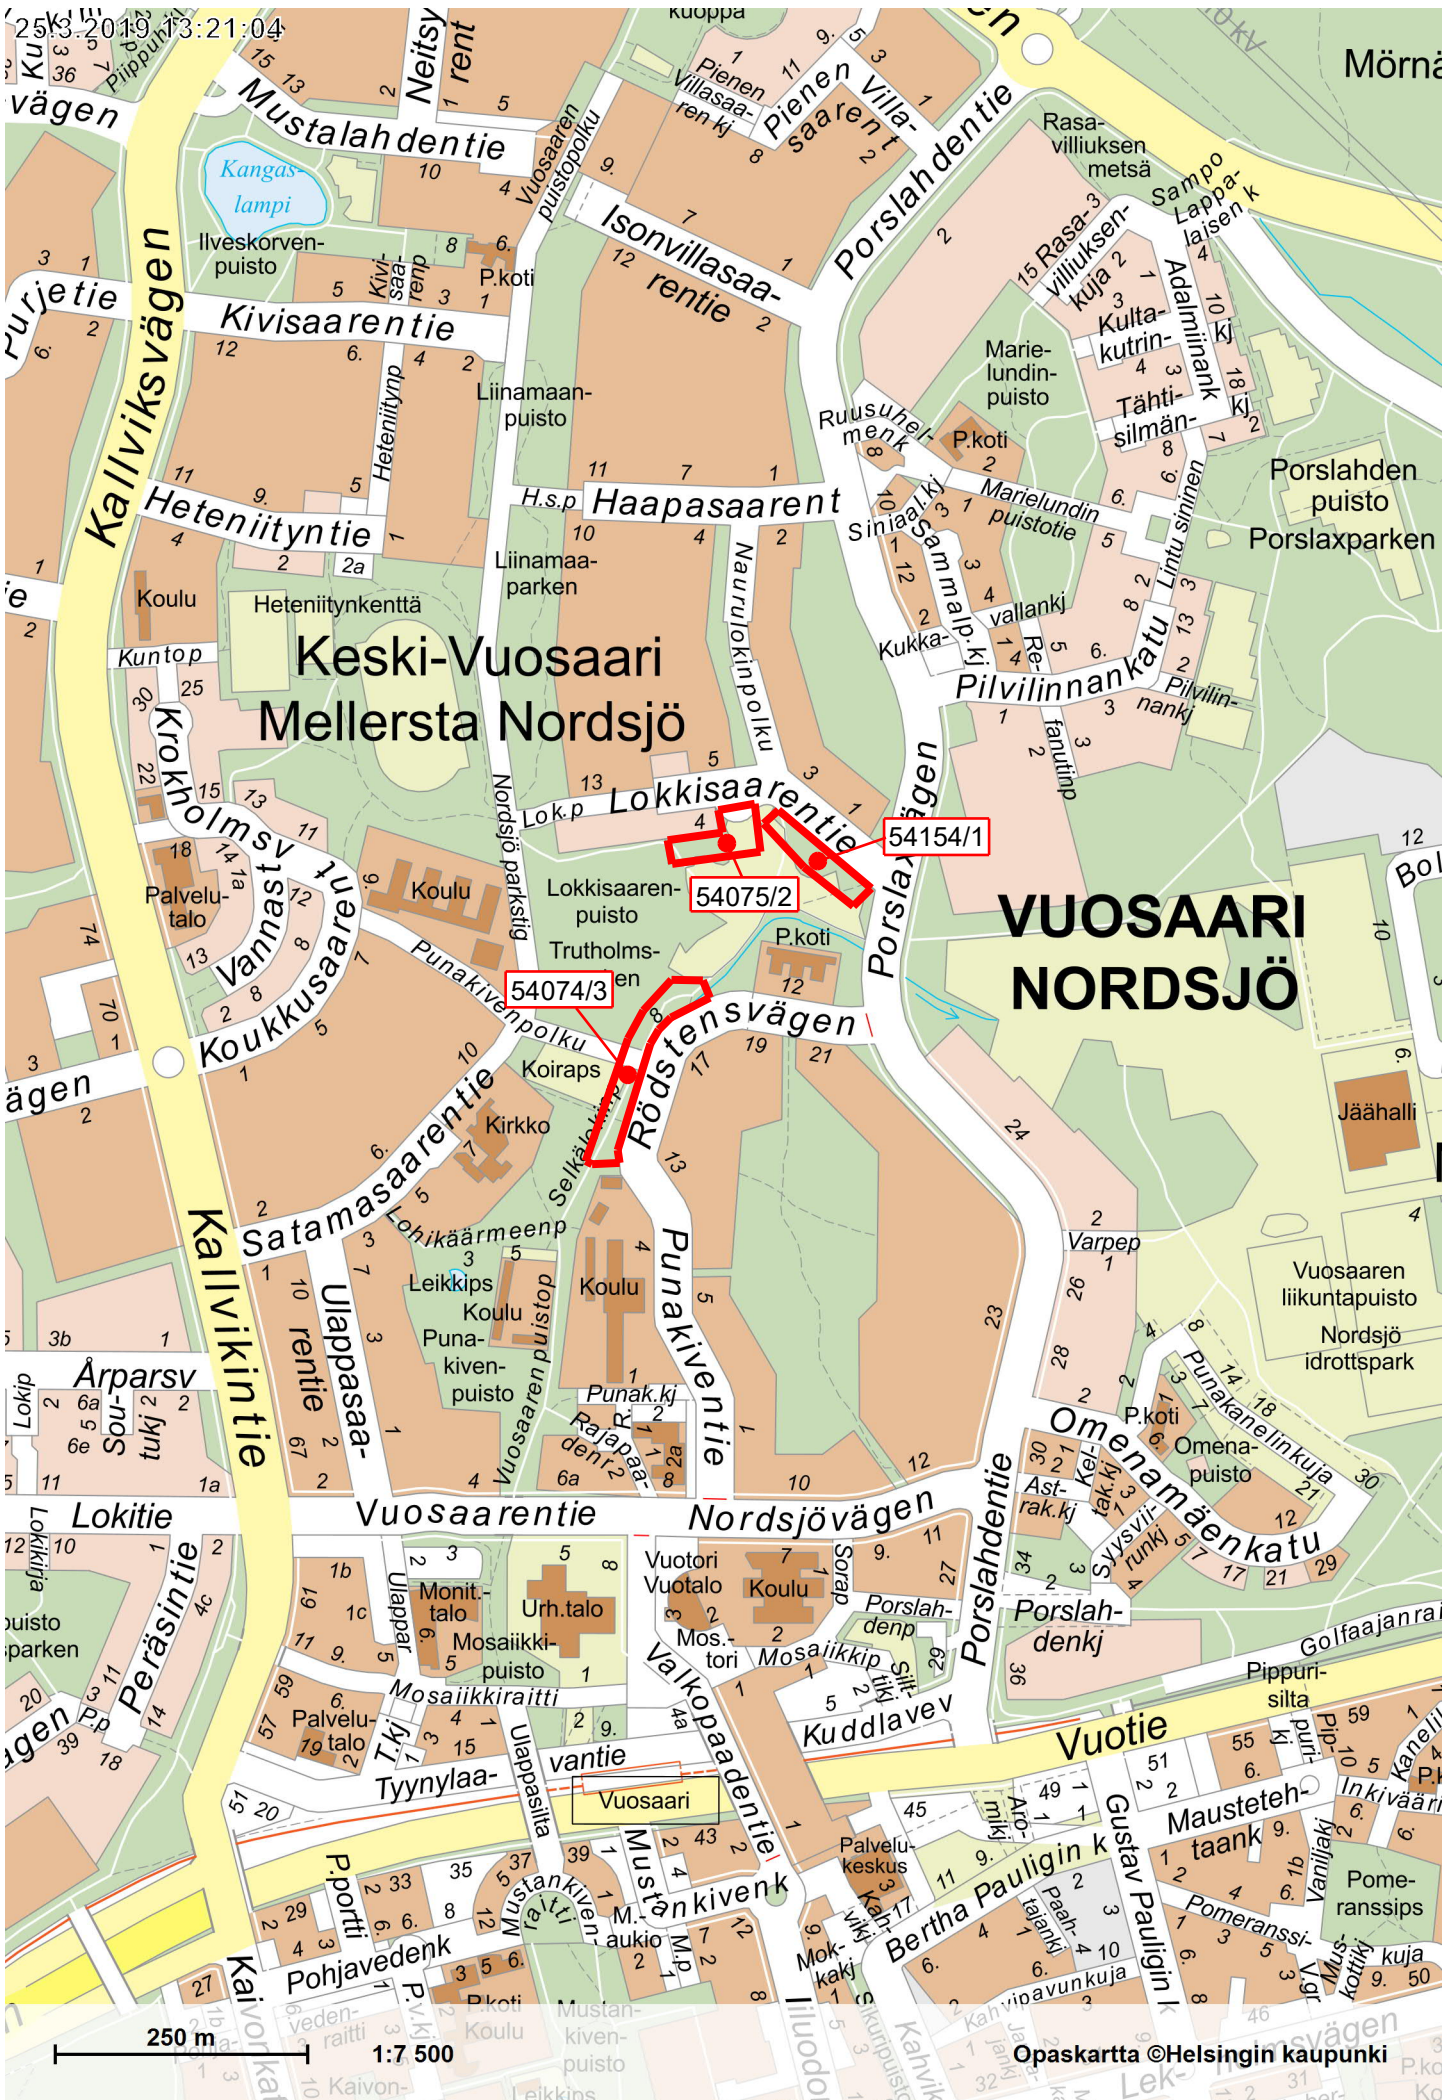

25.3.2019 13:11:19

50 m

1:1 000

Kantakartta, Ajantasa-asemakaava (maanalainen), Ajantasa-asemakaava (maanpäällinen) ©Helsingin kaupunki

**Keski-Vuosaari  
Mellersta Nordsjö**

**VUOSAARI  
NORDSJÖ**

54074/3

54075/2

54154/1

250 m 1:7 500

Opaskartta ©Helsingin kaupunki