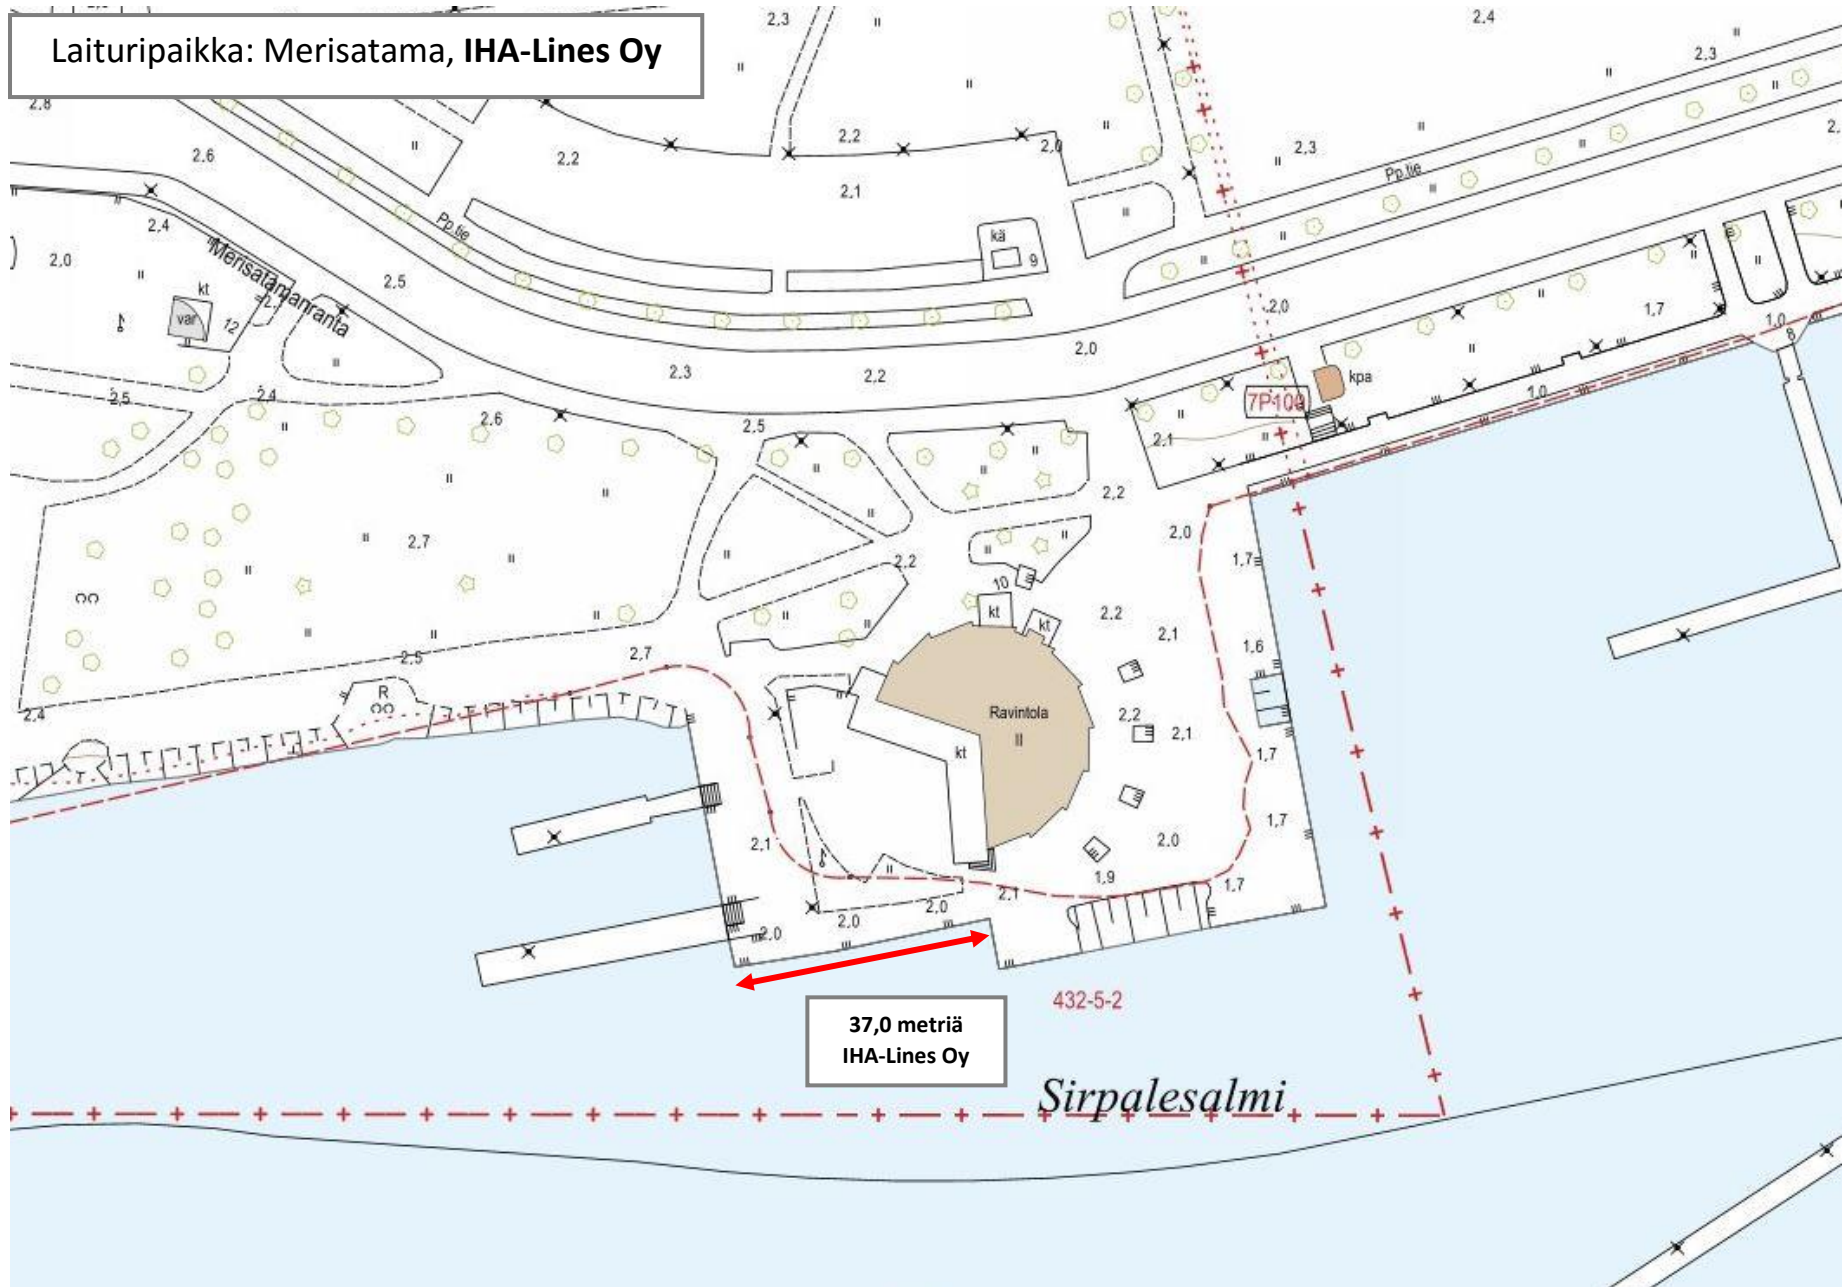

Laituri paikka: Merisatama, IHA-Lines Oy

37,0 metriä  
IHA-Lines Oy

432-5-2

Sirpalesalmi