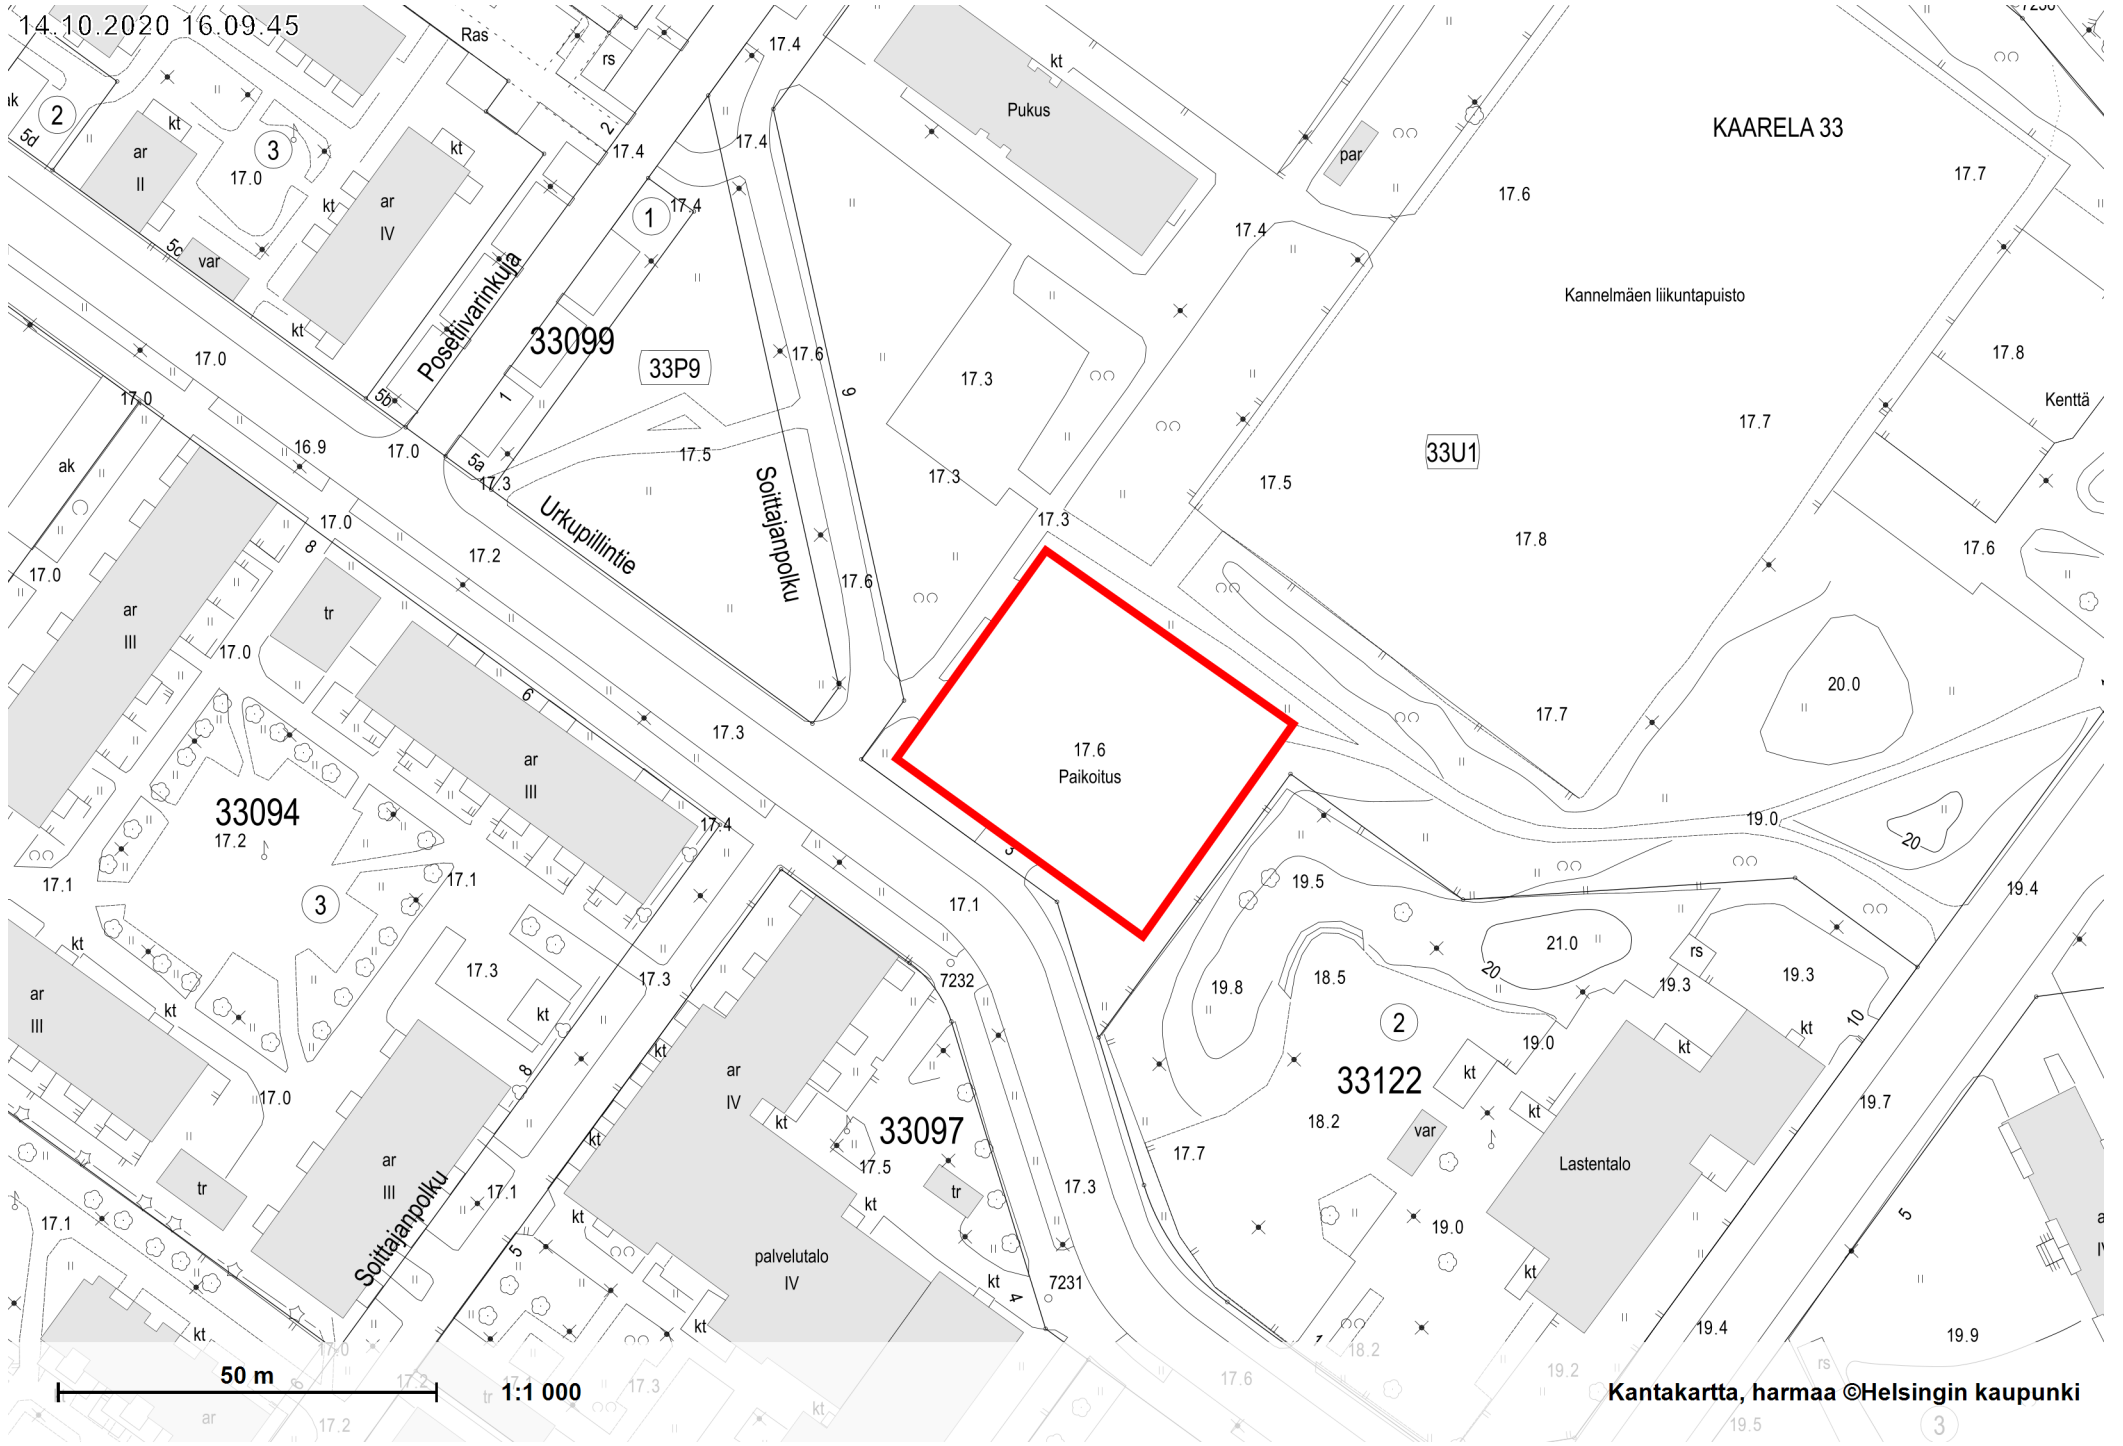

14.10.2020 16.09.45

KAARELA 33

33094
17.2

33099

33097

33122

33U1

17.6
Paikotus

Kantakartta, harmaa ©Helsingin kaupunki

1:1 000

50 m