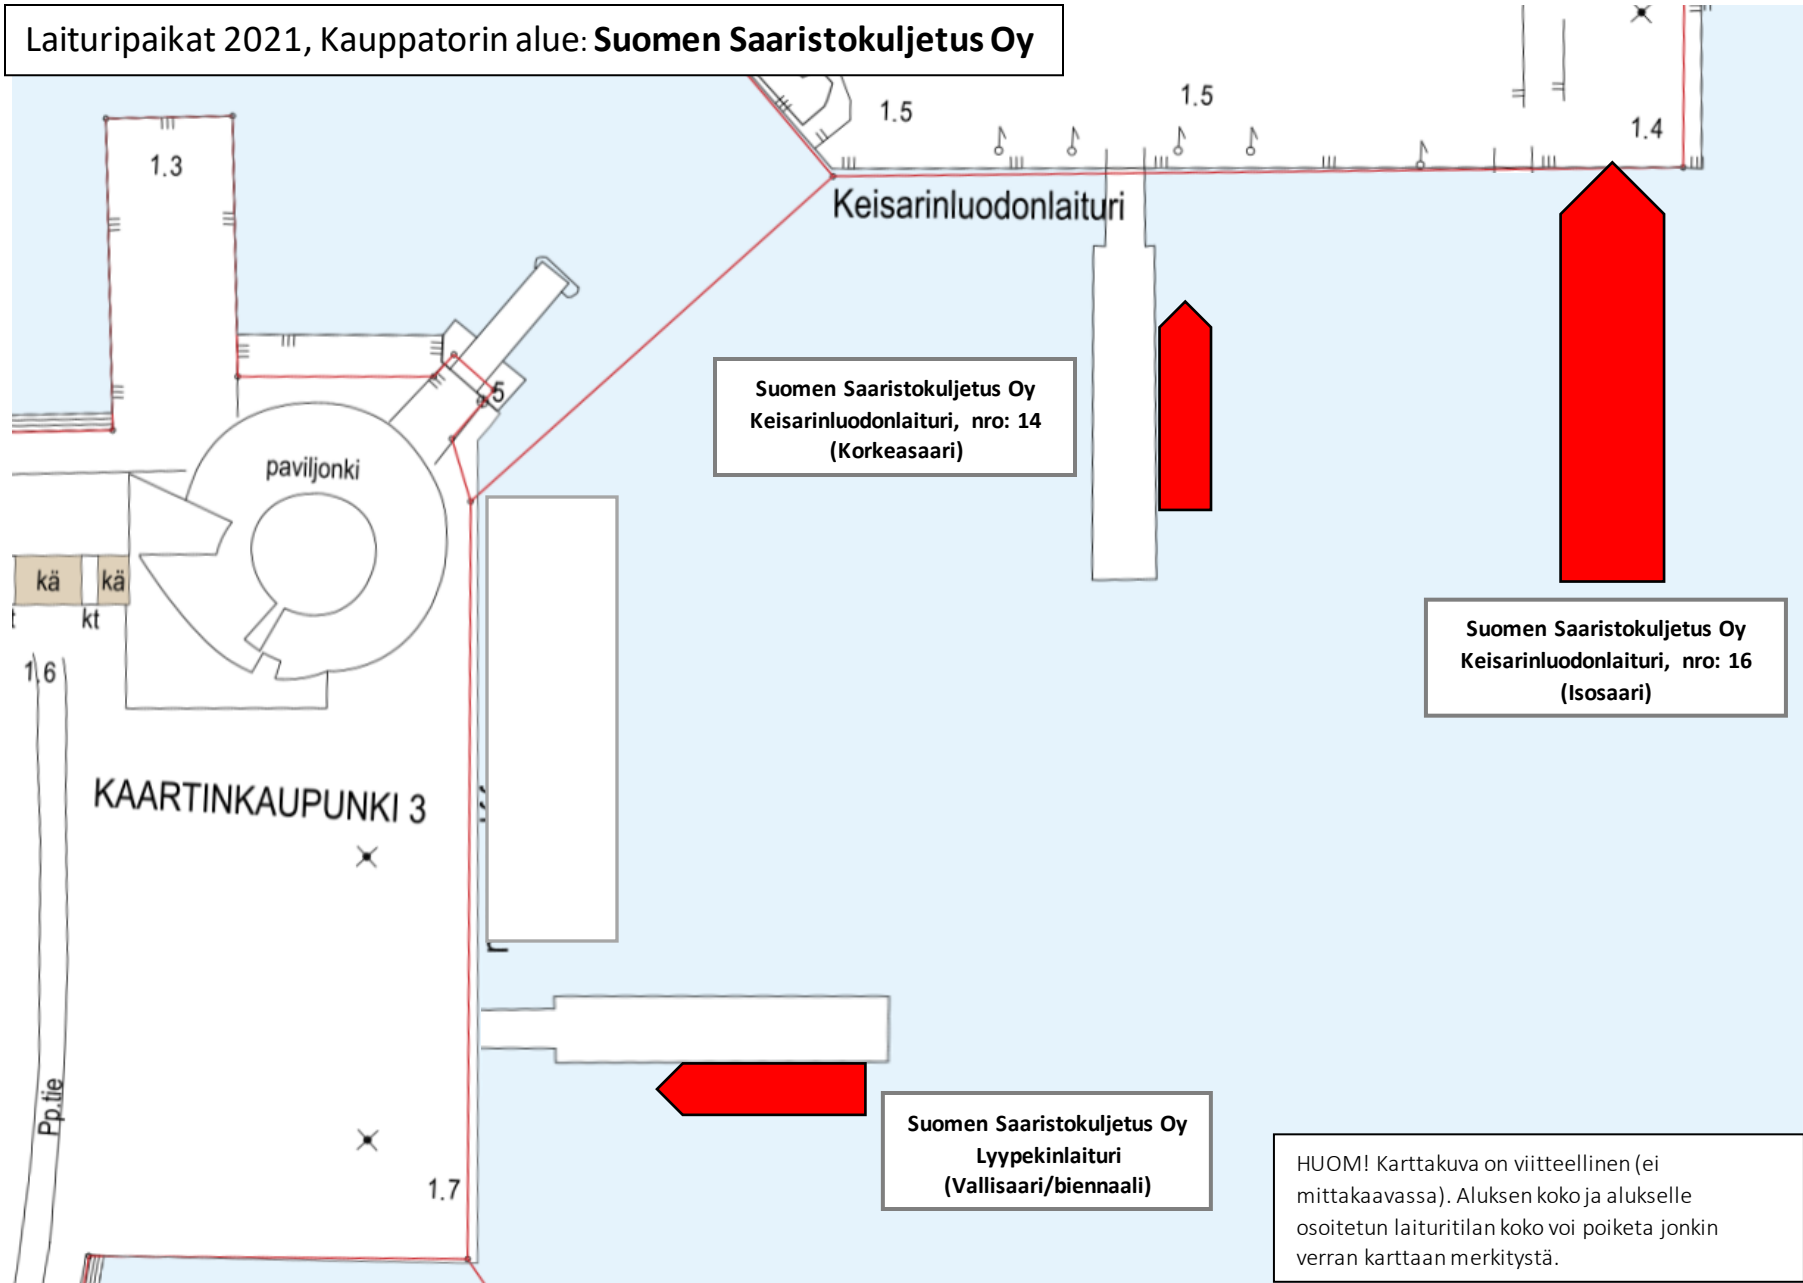

Laituripaikat 2021, Kauppatorin alue: Suomen Saaristokuljetus Oy

Suomen Saaristokuljetus Oy
Keisarinluodonlaituri, nro: 14
(Korkeasaari)

Suomen Saaristokuljetus Oy
Keisarinluodonlaituri, nro: 16
(Isosaari)

Suomen Saaristokuljetus Oy
Lyypekinlaituri
(Vallisaari/biennaali)

HUOM! Karttakuva on viitteellinen (ei mittakaavassa). Aluksen koko ja alukselle osoitetun laituritilan koko voi poiketa jonkin verran karttaan merkitystä.