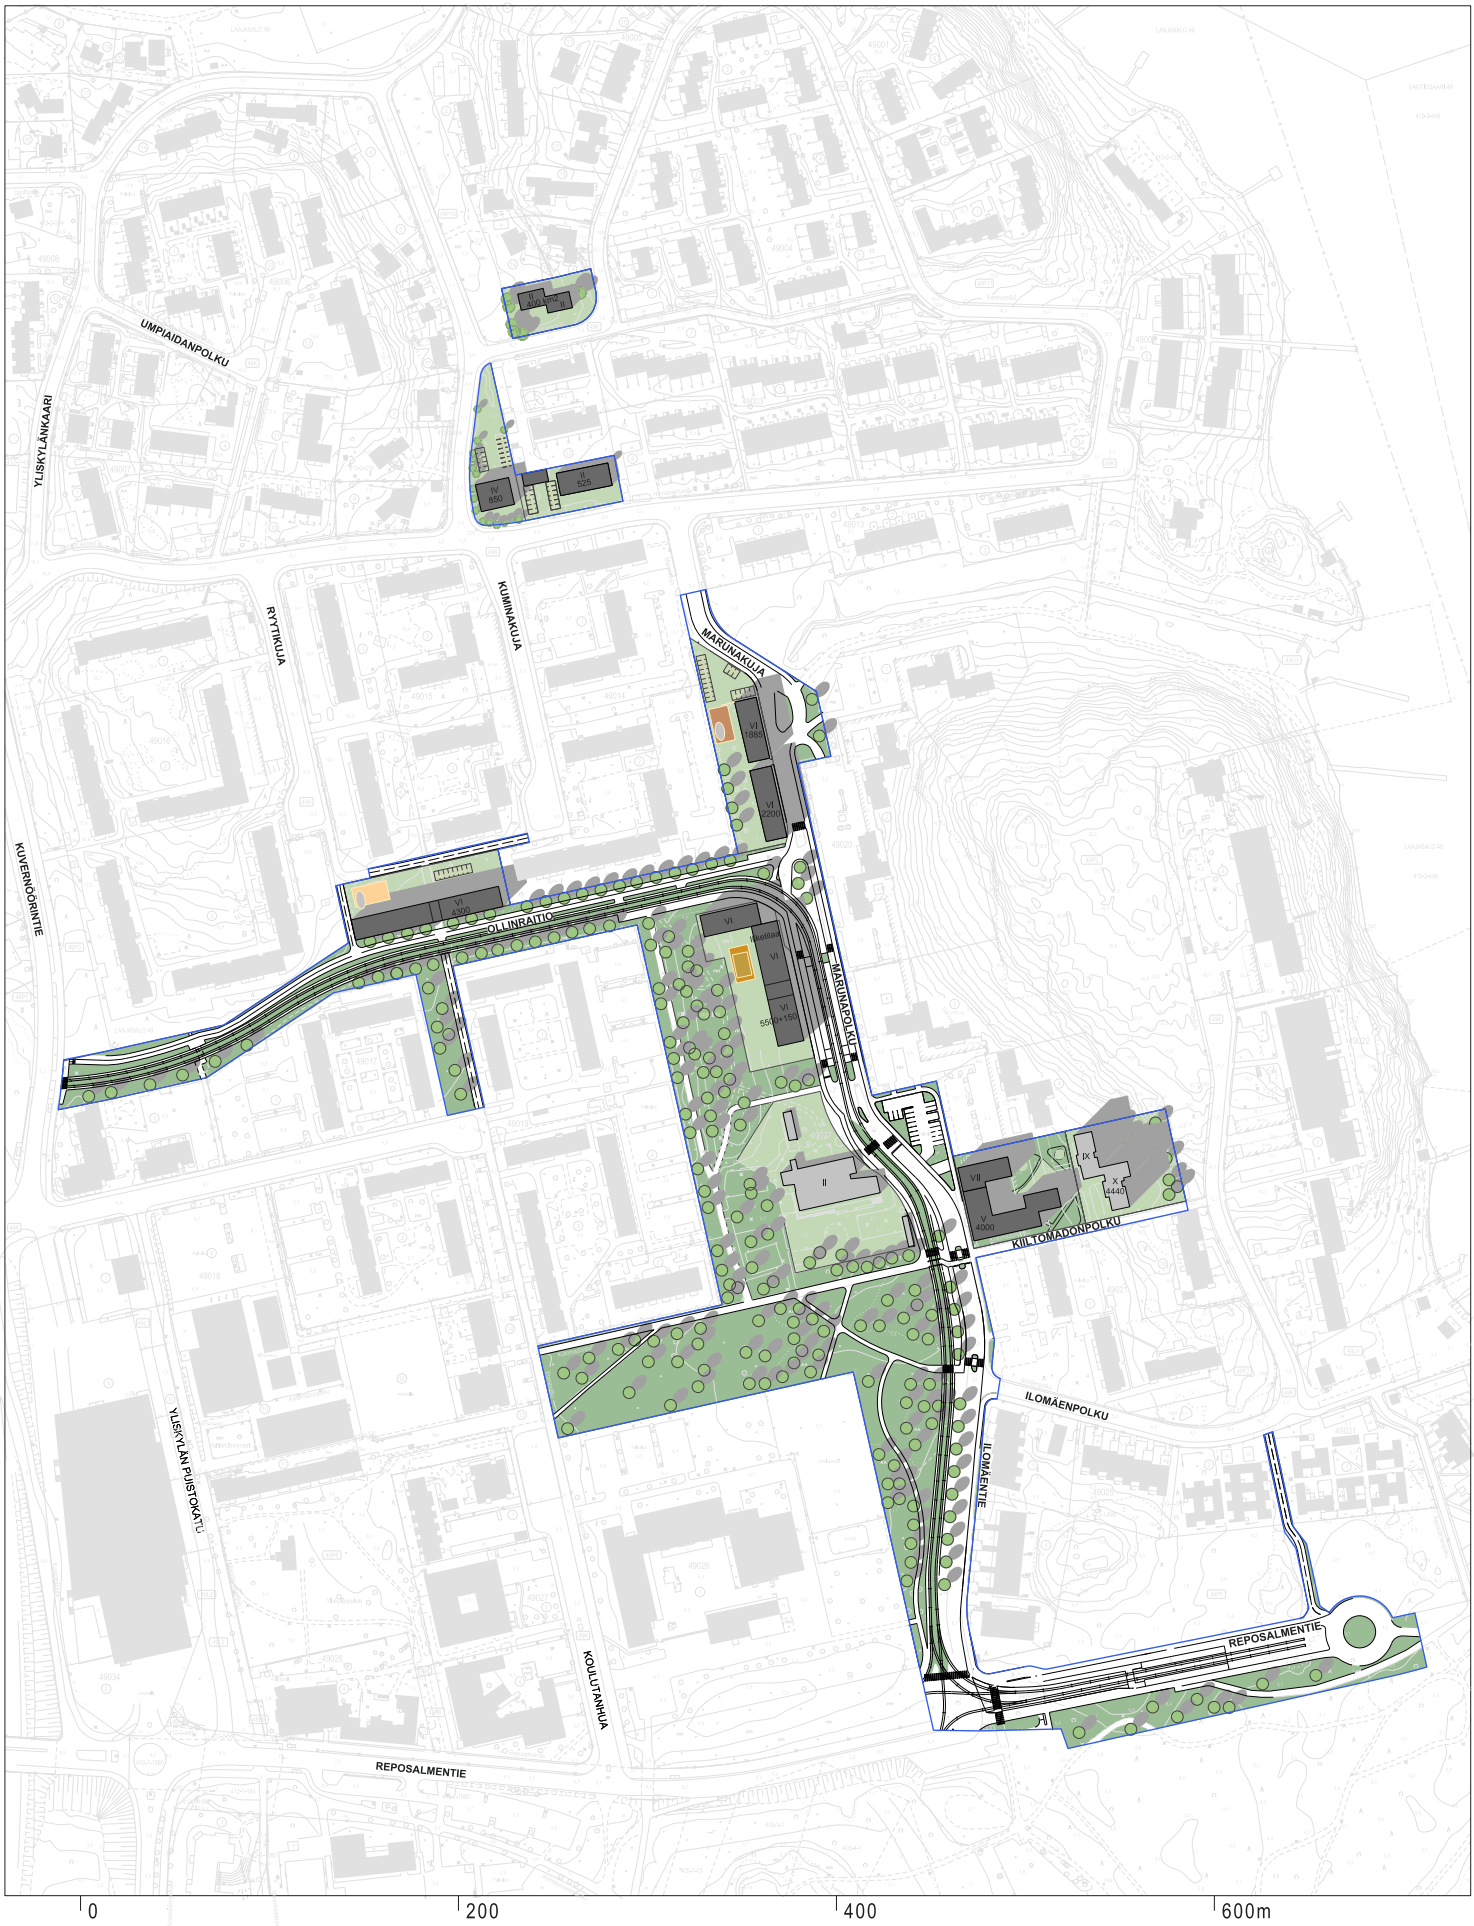

Koirasaaren- ja Ilmäentien asemakaava
 Koirasaarentien havainnekuva

41 450 km² uutta asuinkeuhkosalaa + 6 50 km² liiketilaa

Koirasaarentien ja Ilomäentien asema
 Ilomäentien havainnekuva
 1:4000

Helsingin kaupunki
 Asemakaavoitus
 Itäinen yksikkö/ Laajasalo-tiimi