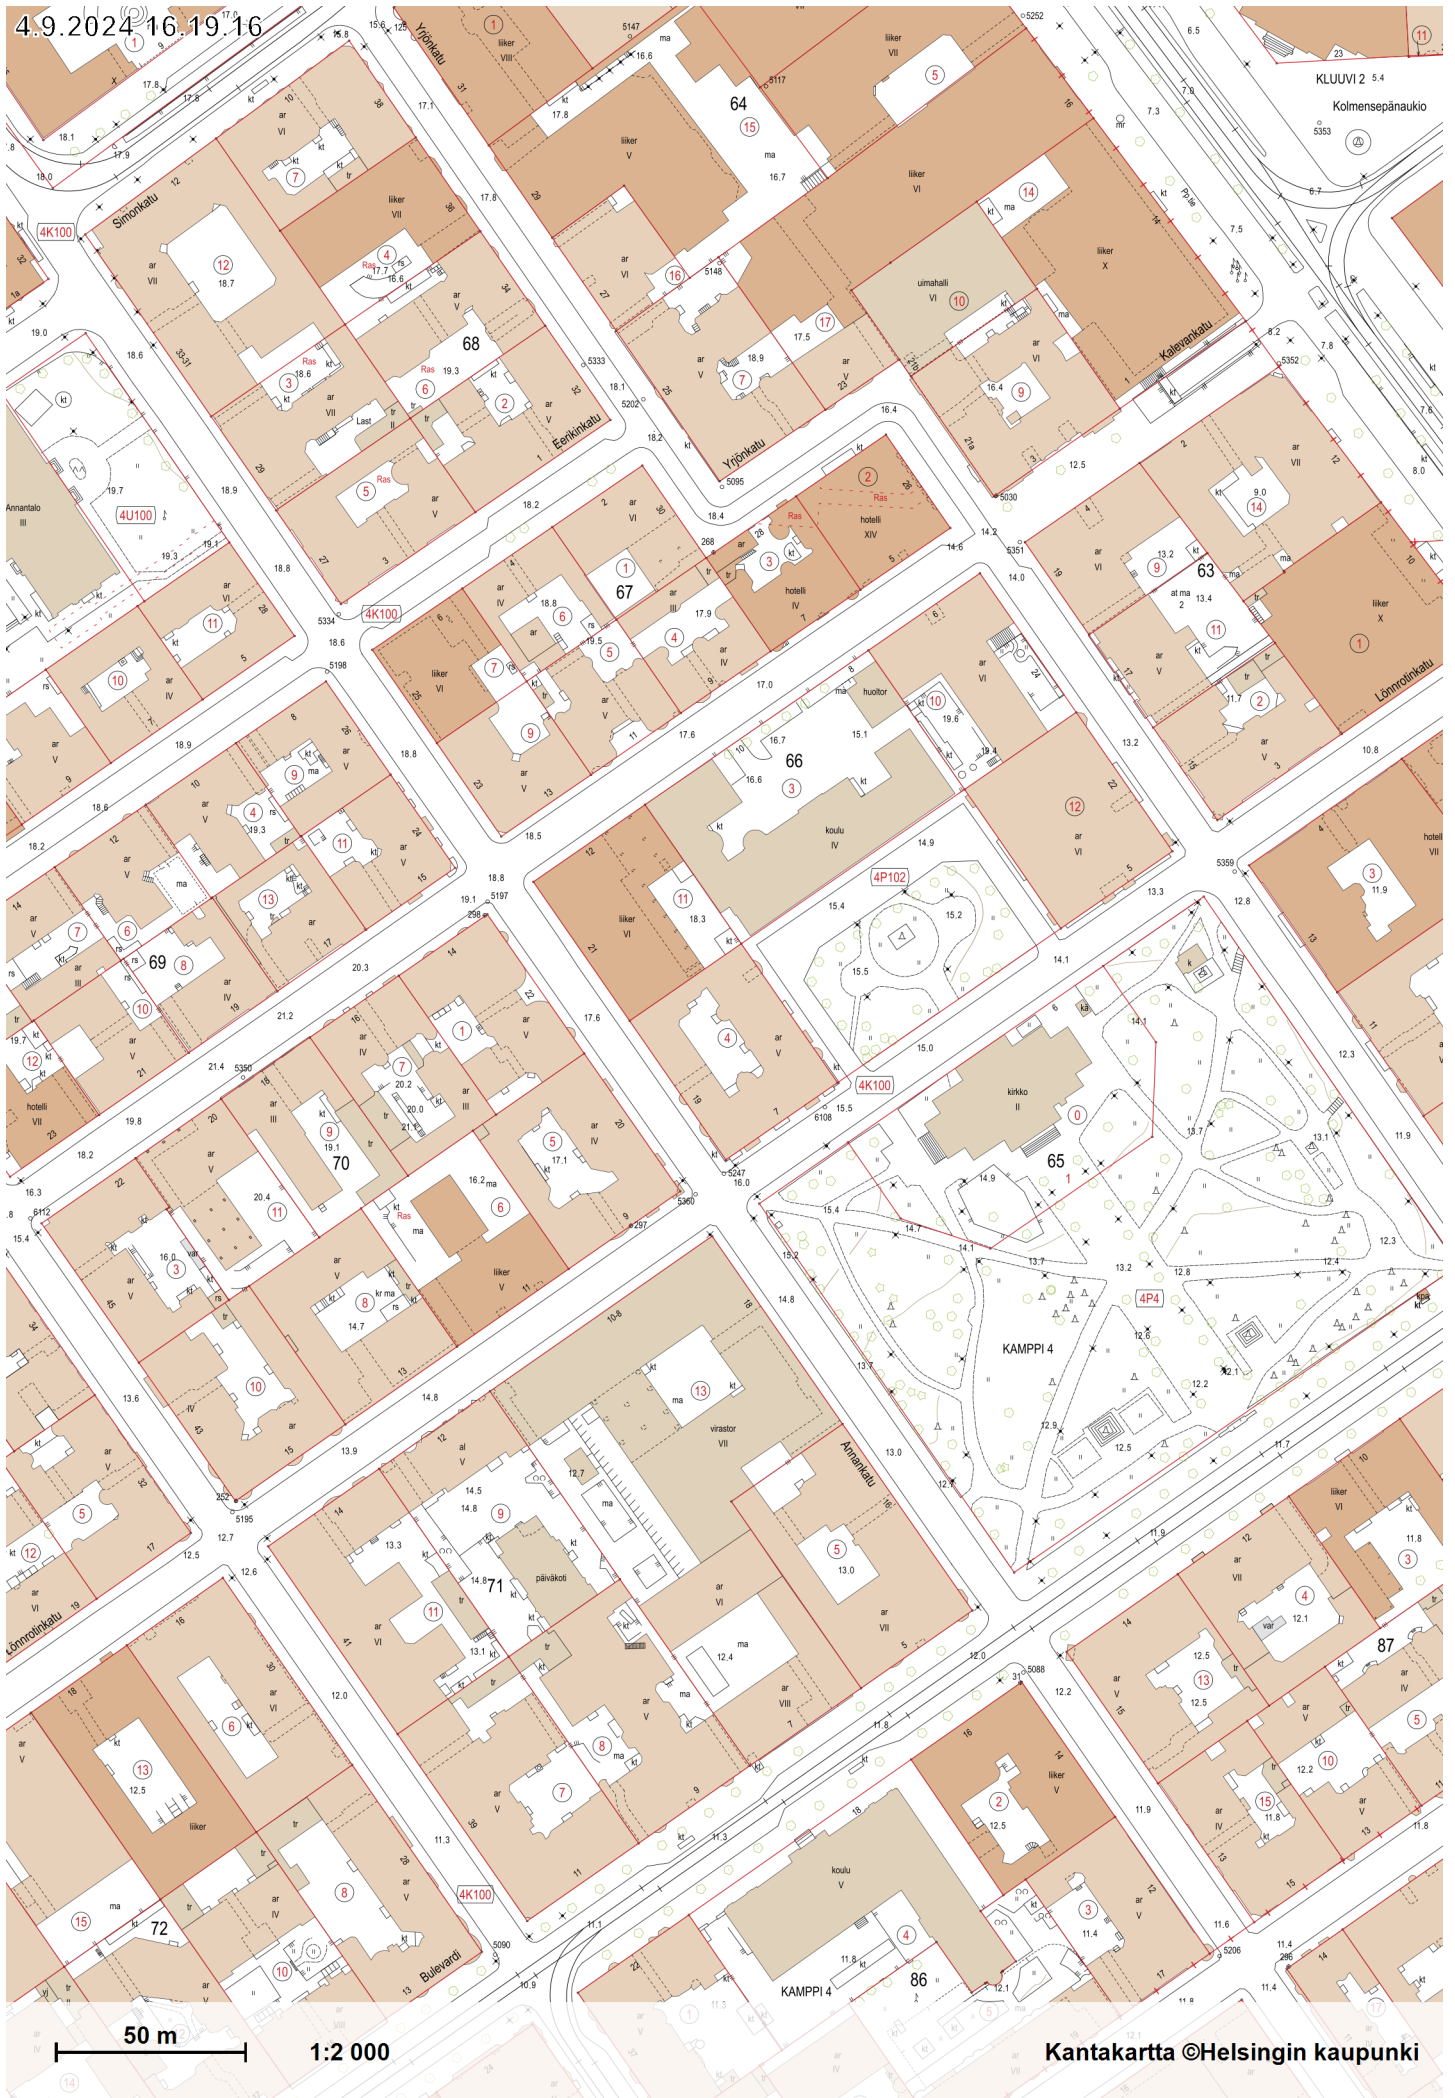

4.9.2024 16.19.16

50 m

1:2 000

Kantakartta ©Helsingin kaupunki