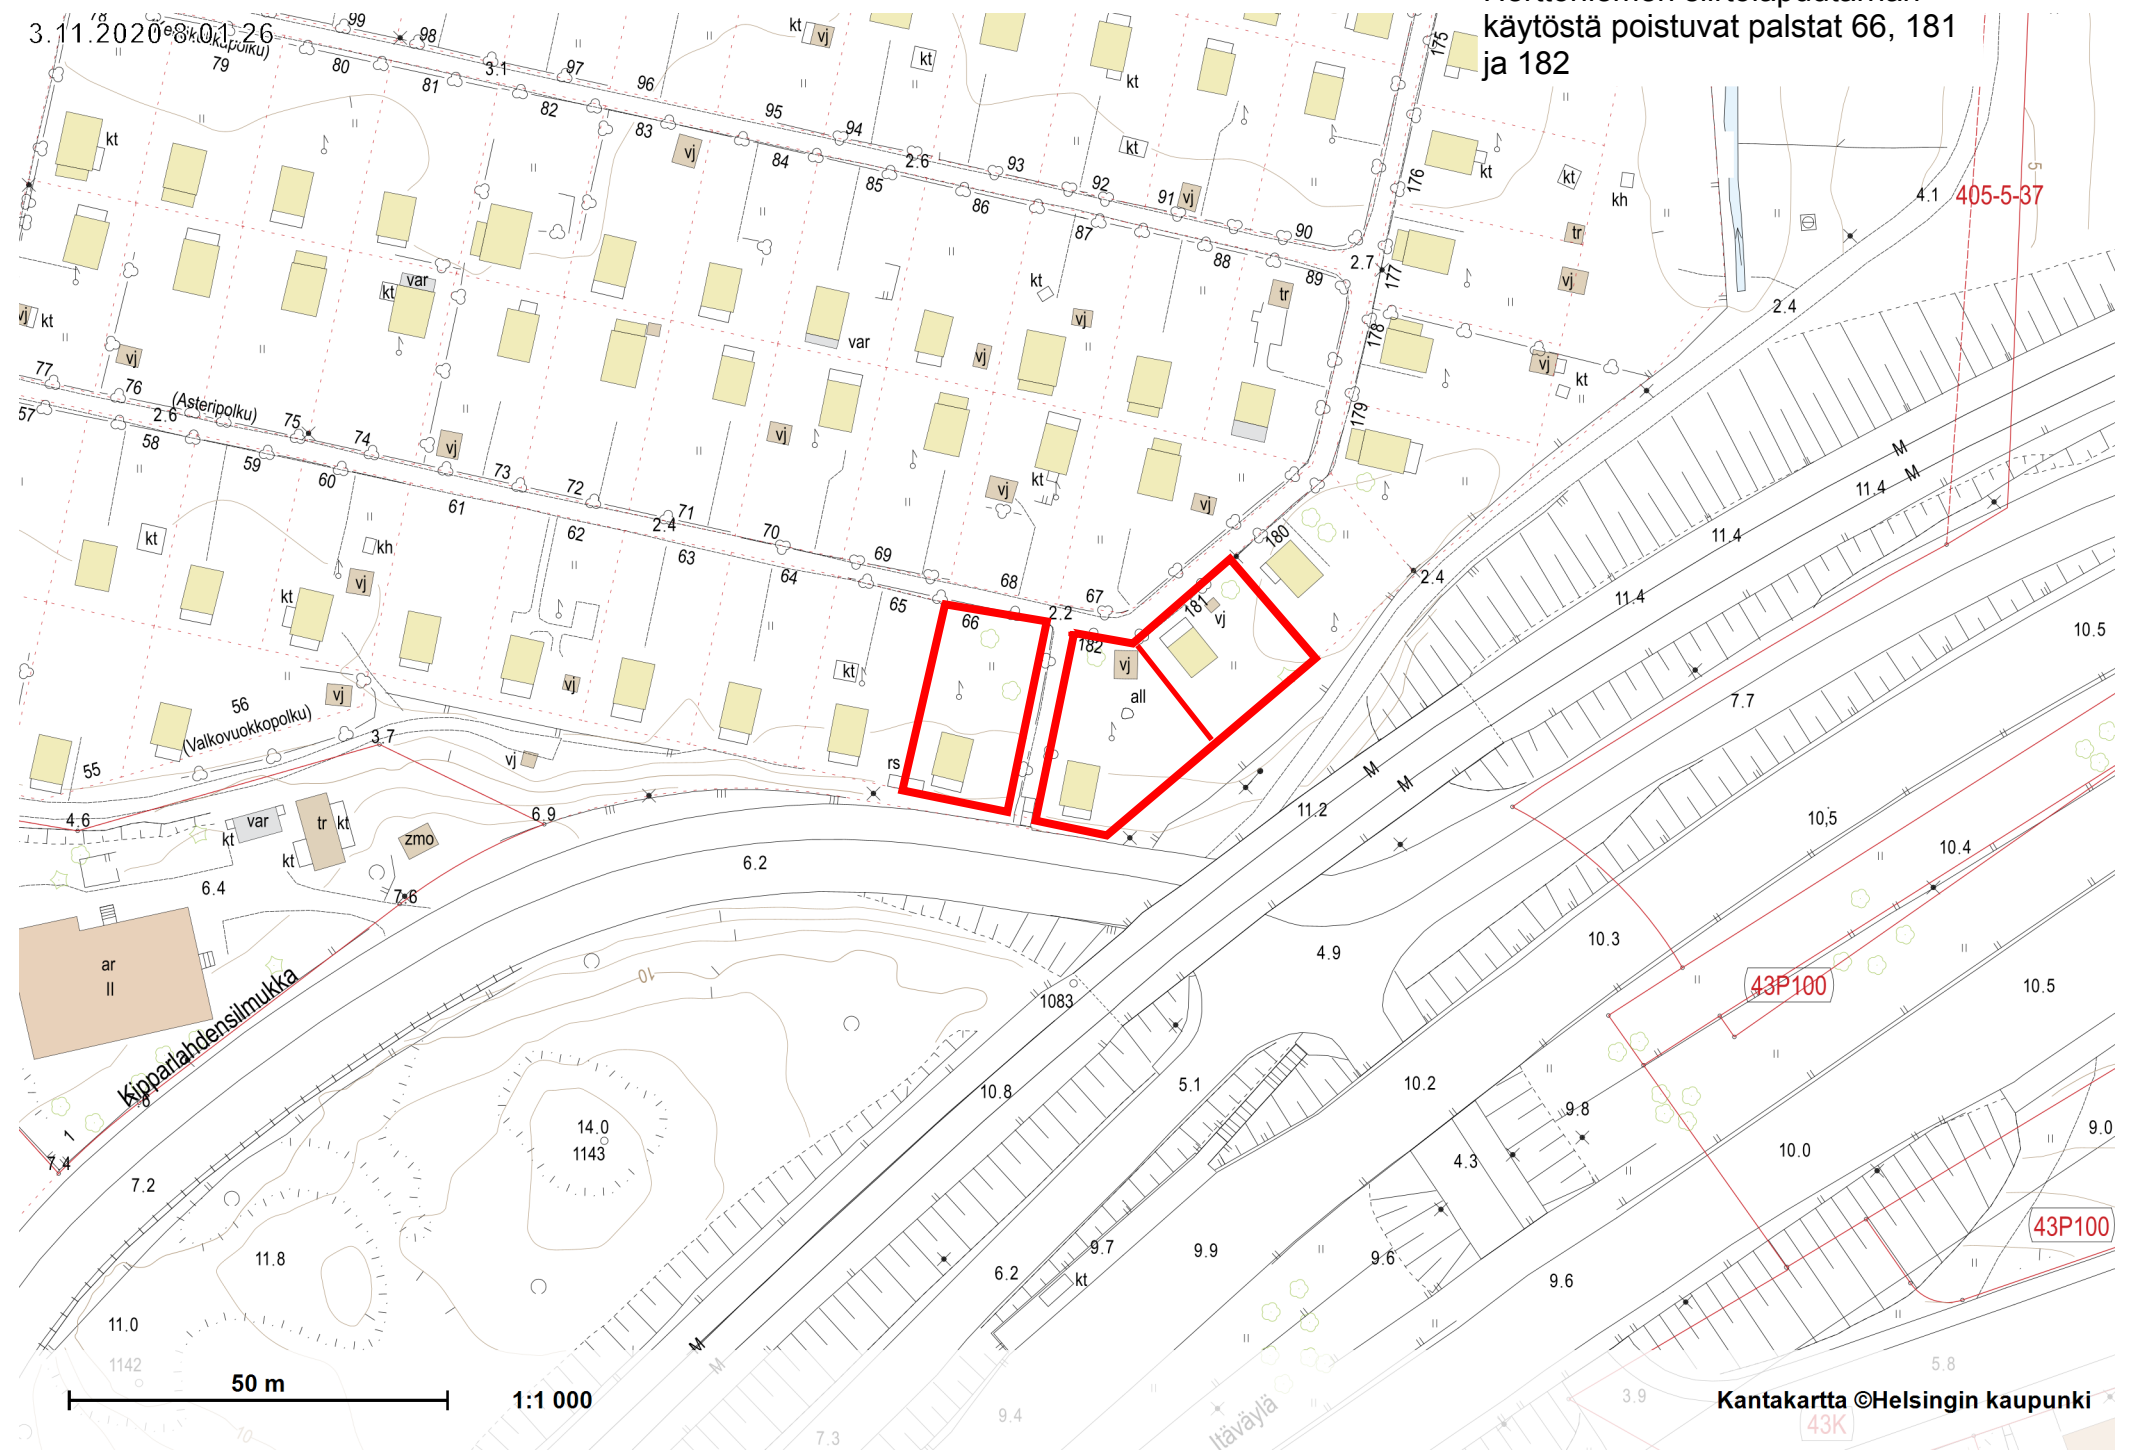

3.11.2020 8:01:26

Herttoniemen siirtolapuutarhan käytöstä poistuvat palstat 66, 181 ja 182

405-537

43P100

43P100

43K

Kantakartta ©Helsingin kaupunki