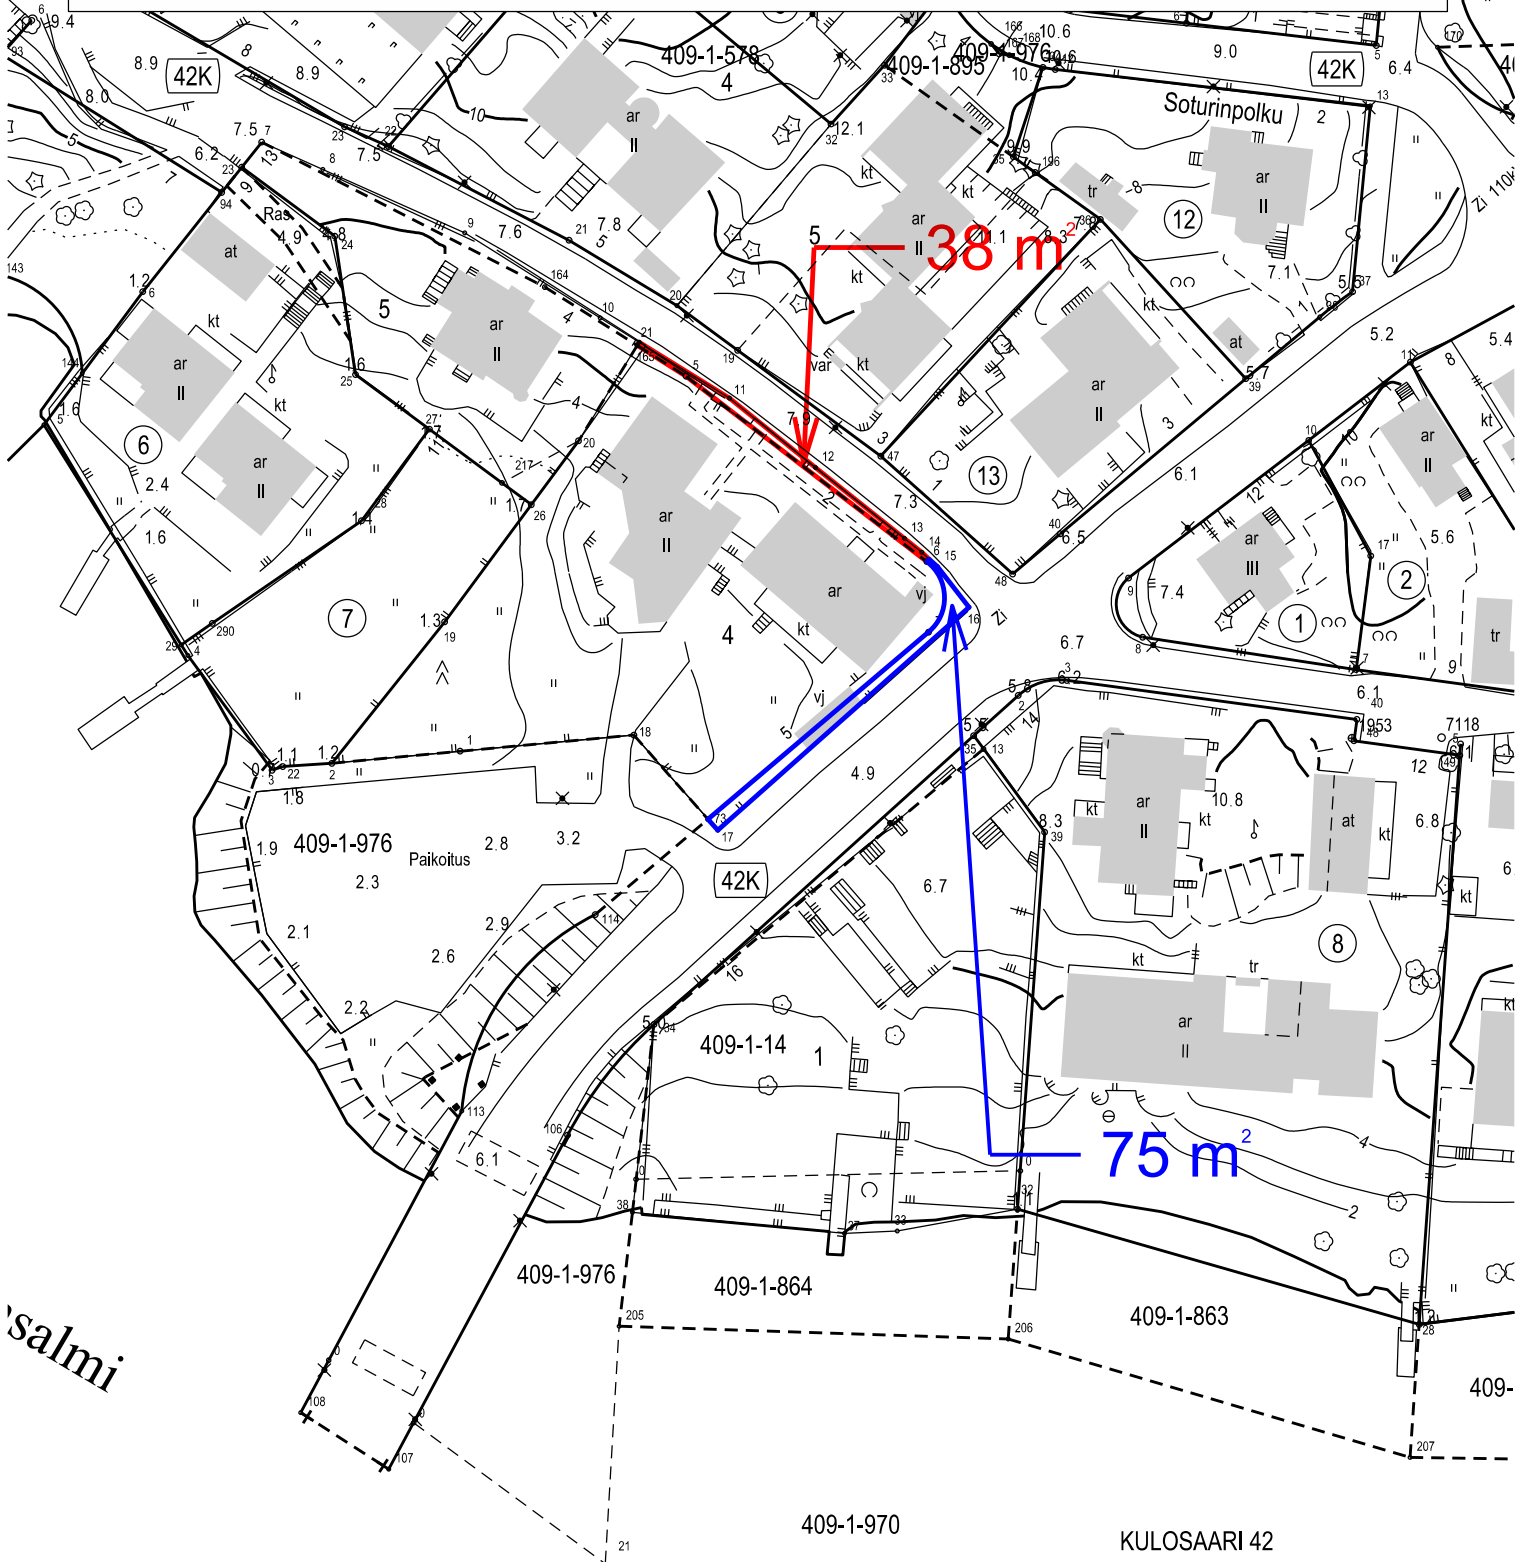

Kaupunki luovuttaa As Oy Marsalkanpolku 2:lle
noin 75 m² suuruisen, toimituksessa 1005 lunastetun

ja toimituksessa 1004 lunastetun
noin 38 m² suuruisen tontinosan Kulosaarella

salmi