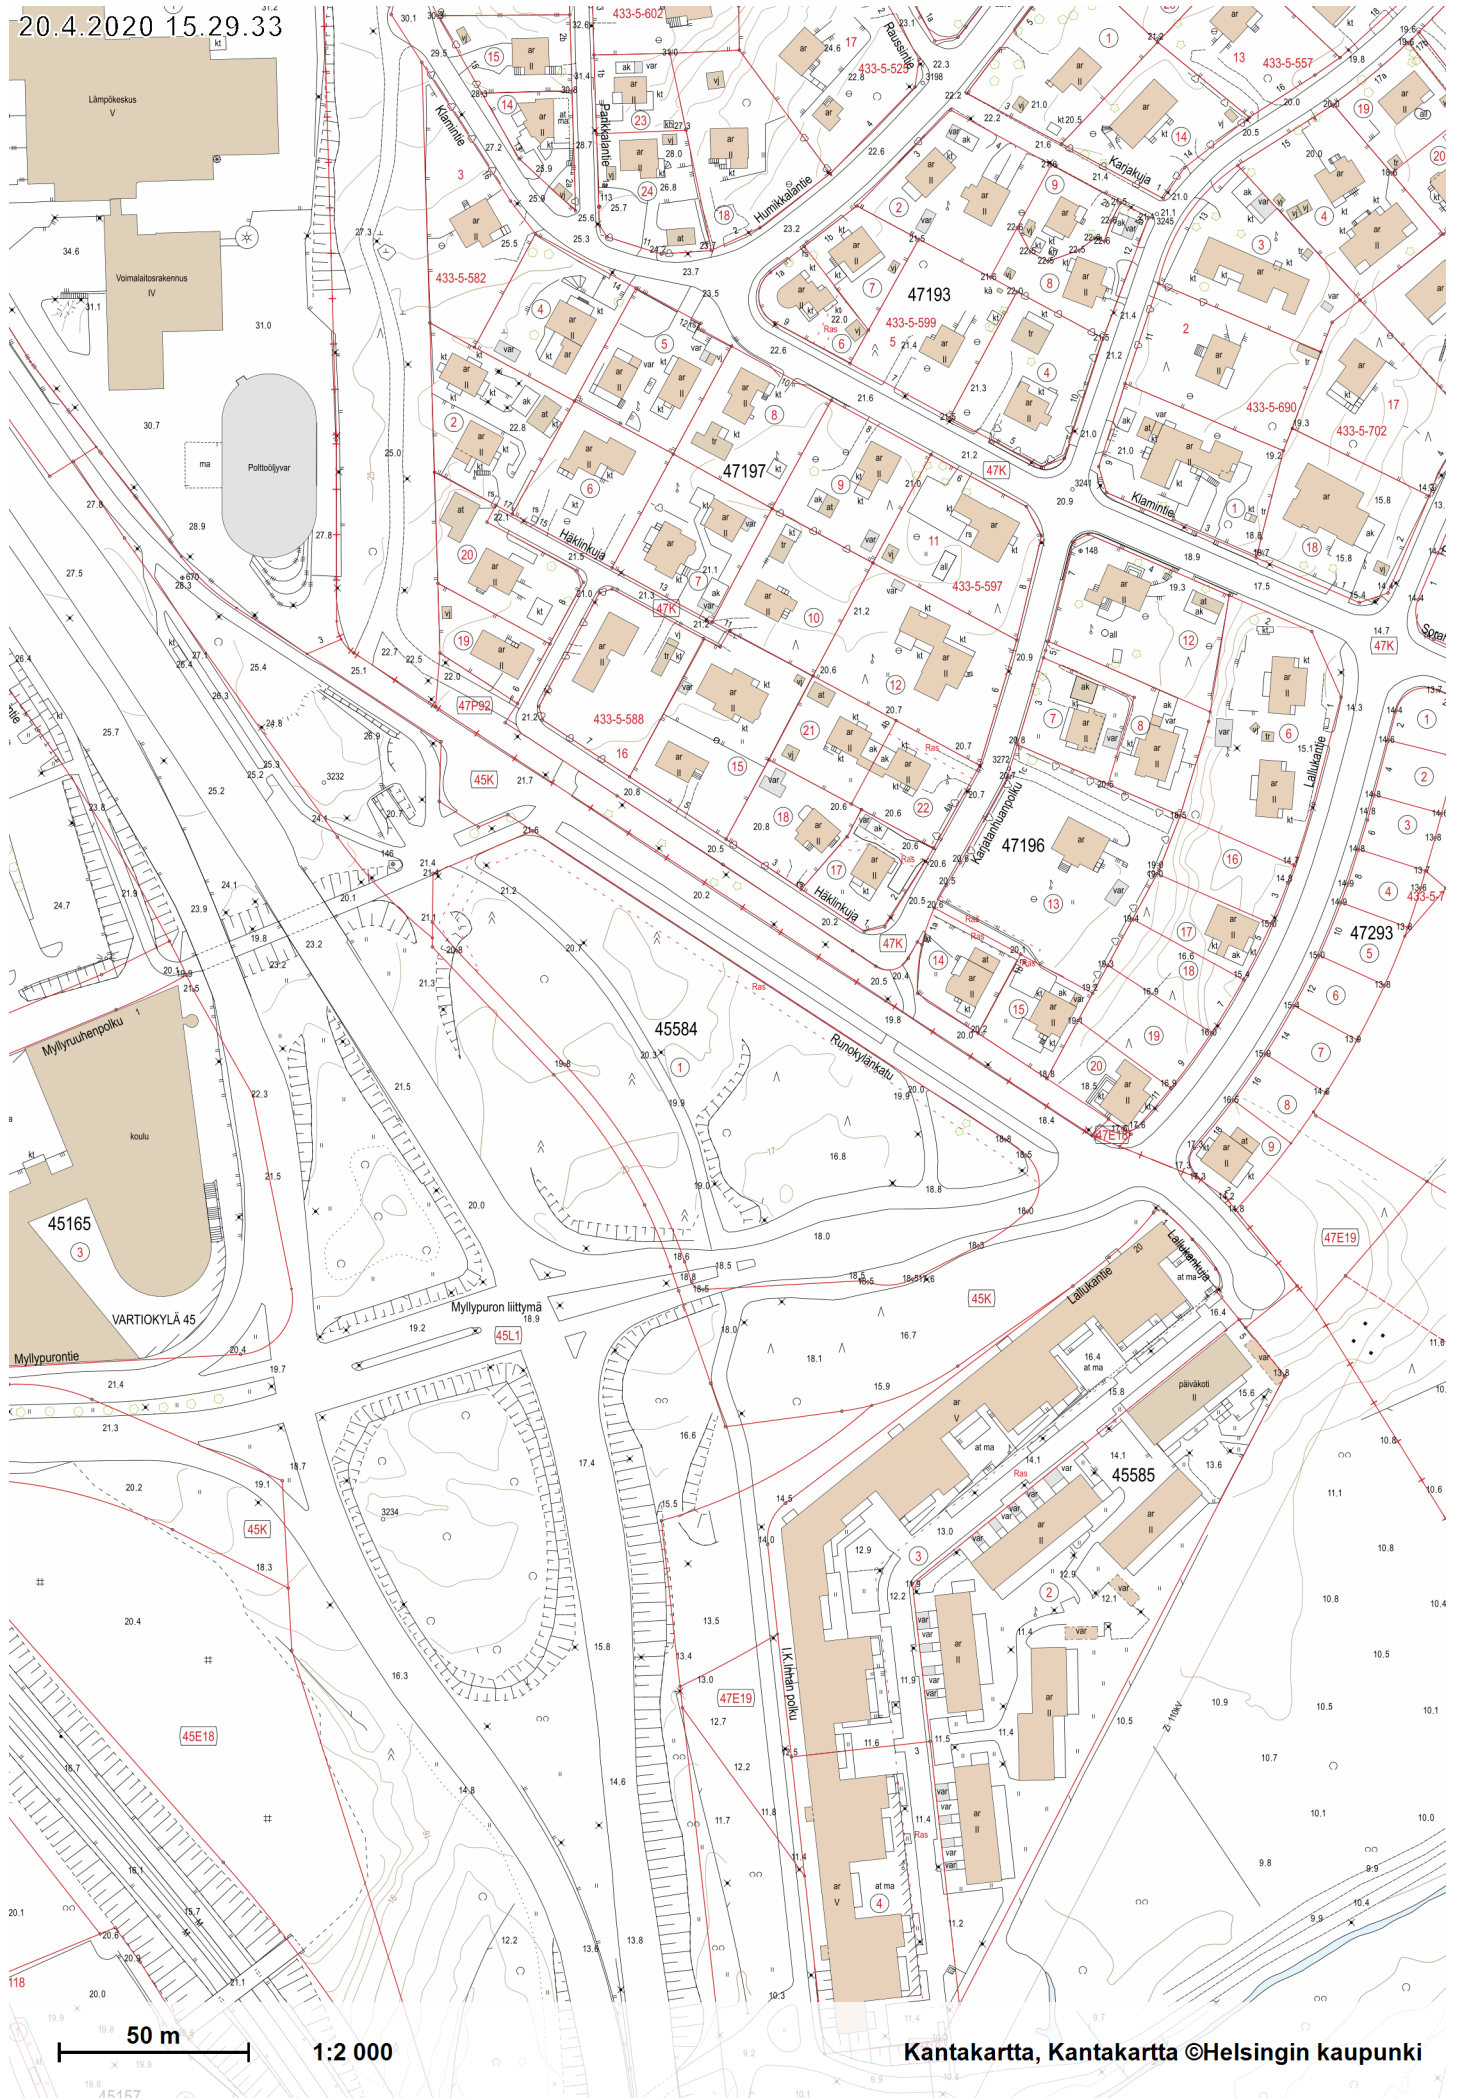

20.4.2020 15.29.33

Kantakartta, Kantakartta ©Helsingin kaupunki

Runokylänkatu 2, YMPÄRISTÖKARTTA