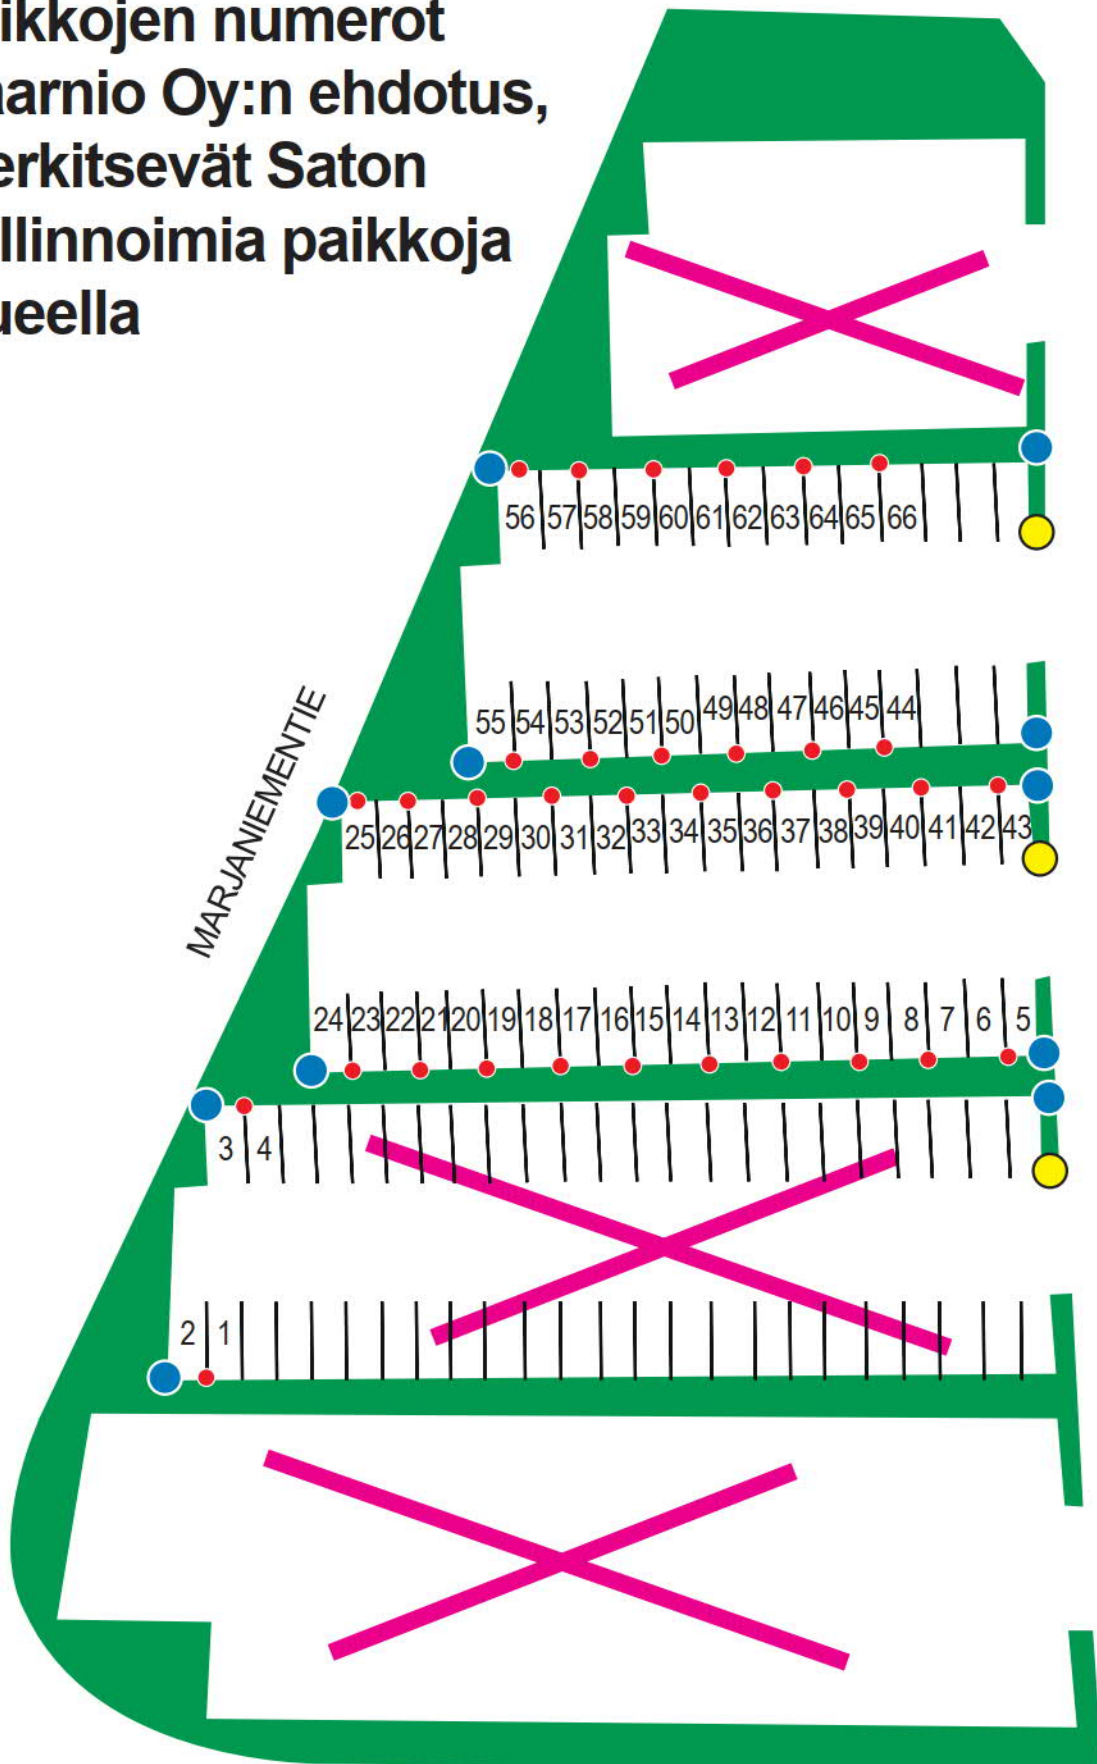

KAUPPAKARTANONTIE 17 PYSÄKÖINTIPAIKAT JA TOLPAT

Liite 1: Lksp 27.08.2021

paikkojen numerot
Haarnio Oy:n ehdotus,
merkitsevät Saton
hallinnoimia paikkoja
alueella

KAUPPAKARTANONTIE

Saton autopaikkojen merkintä parkkiruuduissa

 *paikat karttapohjassa*

300x200 mm

©Copyright Haarnio Oy

NATIIVITIEDOSTO: opasteet\kauppakartanonkuja17\kauppakartanonkuja_pysakointi.ai

TUOTANTOTIEDOSTOT: tuotantoon\

MATERIAALI:

2 mm alumiini

MATERIAALIN POHJAVÄRI:

Eloksoitu alumiini/
valkoinen tulostepohja

KOKO JA MÄÄRÄ:

300x200 mm, 1 kpl/numero

Rataskuja 2, 03100 Nummela

VÄRIT:

Saton logo oranssi

PMS1375

Muut merkinnät musta

TUOTANTOTIEDOSTO: tuotantoon\

MATERIAALI:

Liikennemerkkiä alumiini

MATERIAALIN POHJAVÄRI:

Sini-valkoinen

KOKO JA MÄÄRÄ:

Tiedoston mukaan

VÄRIT: