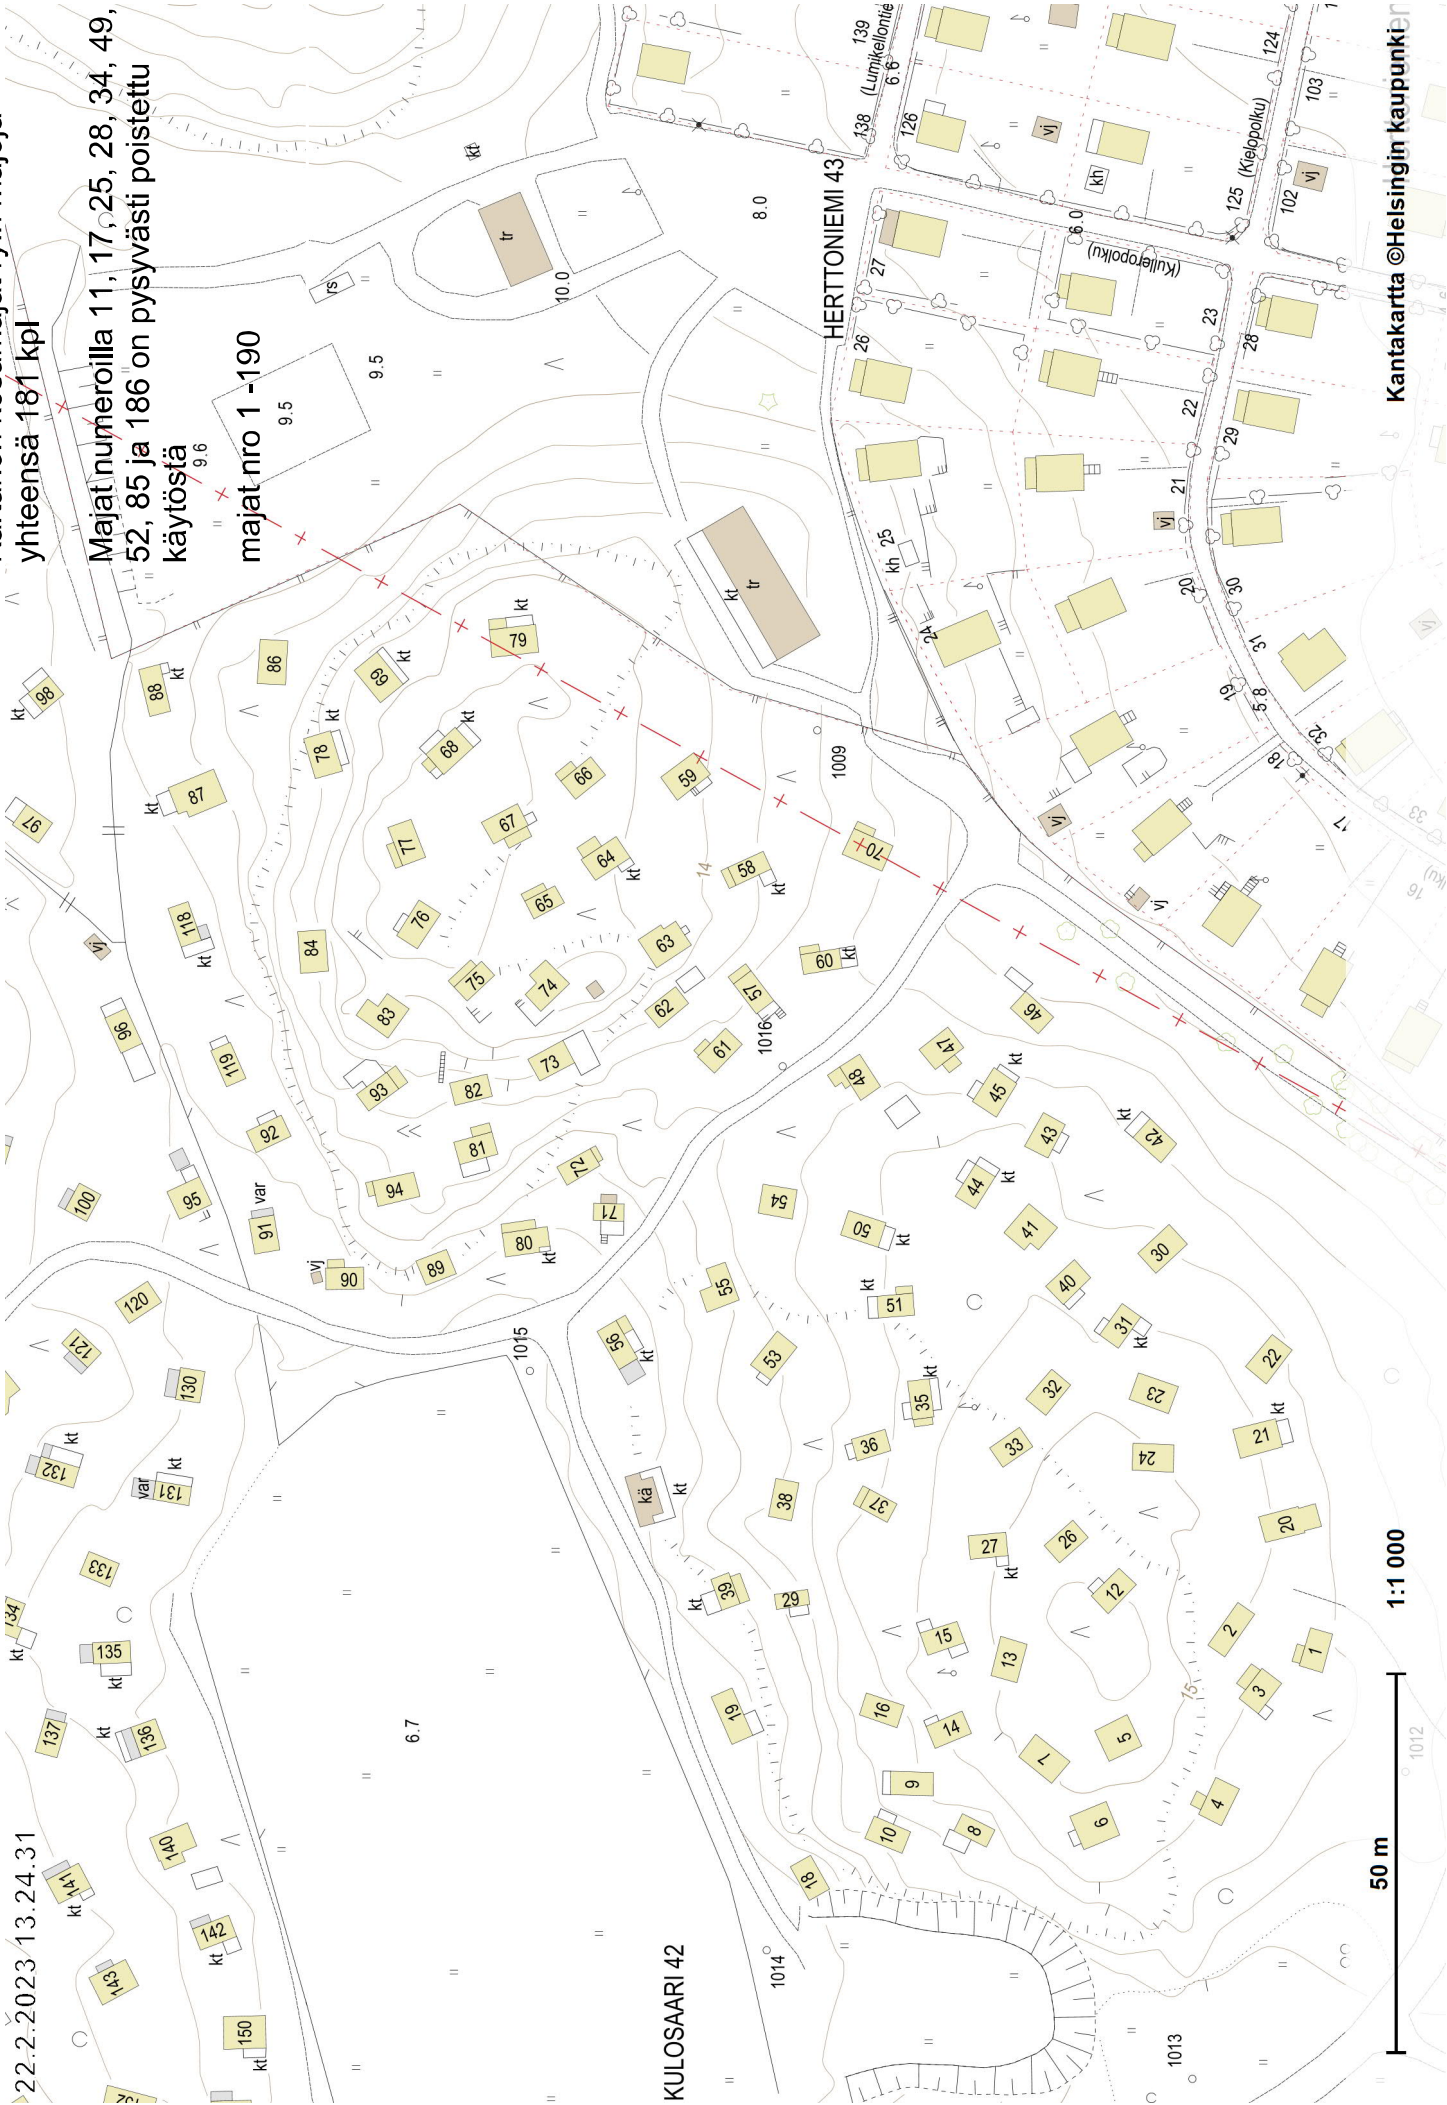

Kivinokka

Kartanon kesämajat ry:n majoja
yhteensä 181 kpl

Majat numeroilla 1, 17, 25, 28, 34, 49,
52, 85 ja 186 on pysyvästi poistettu
käytöstä

majat nro 1-190

22.2.2023 13.24.31

KULOOSAARI 42

HERTTONIEMI 43

50 m

1:1 000

Kantakartta ©Helsingin kaupungin

Kivinokka

Kartanon kesämajat ry majoja yhteensä
181 kpl

Majat numeroilla 11, 17, 25, 28, 34, 49,
52, 85 ja 186 on pysyvästi poistettu
käytöstä

majat nro 1-190

maja 183 ei ole rakennustapaohjeen mukainen

22.2.2023 13:29.16

50 m

1:1 000

Kantakartta ©Helsingin kaupunki