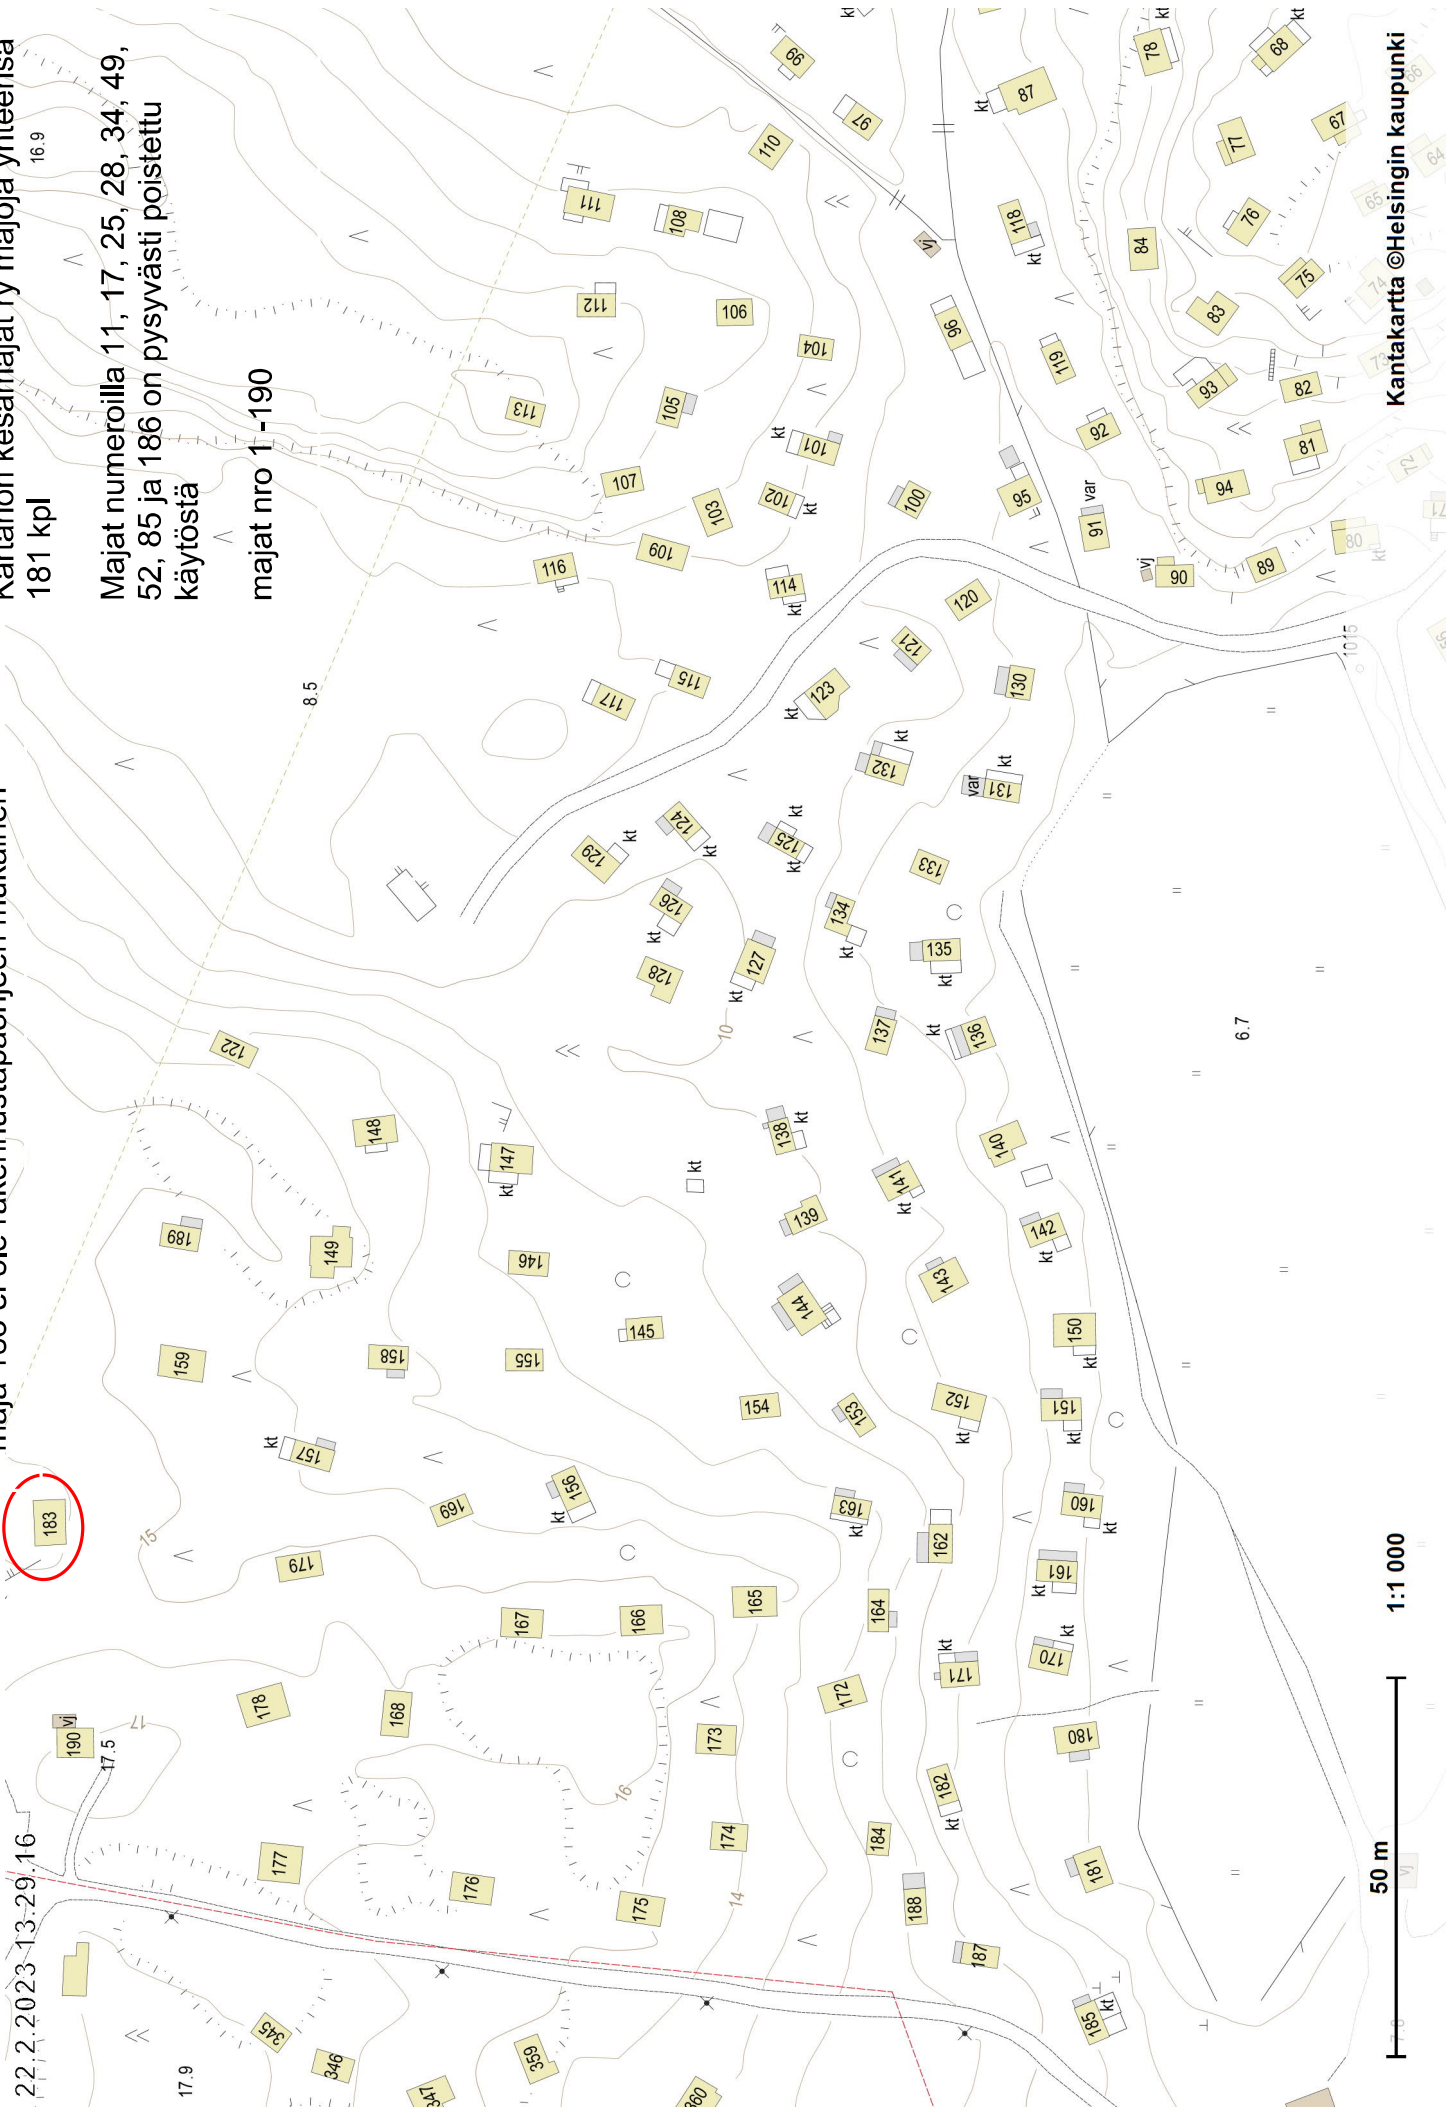

Kivinokka

Kartanon kesämajat ry:n majoja
yhteensä 181 kpl

Majat numeroilla 1, 17, 25, 28, 34, 49,
52, 85 ja 186 on pysyvästi poistettu
käytöstä

majat nro 1-190

22.2.2023 13.24.31

KULOOSAARI 42

HERTTONIEMI 43

50 m

1:1 000

Kantakartta ©Helsingin kaupungin

Kivinokka

Kartanon kesämajat ry majoja yhteensä
181 kpl

Majat numeroilla 11, 17, 25, 28, 34, 49,
52, 85 ja 186 on pysyvästi poistettu
käytöstä

majat nro 1-190

maja 183 ei ole rakennustapaohjeen mukainen

22.2.2023 13:29.16

50 m

1:1 000

Kantakartta ©Helsingin kaupunki