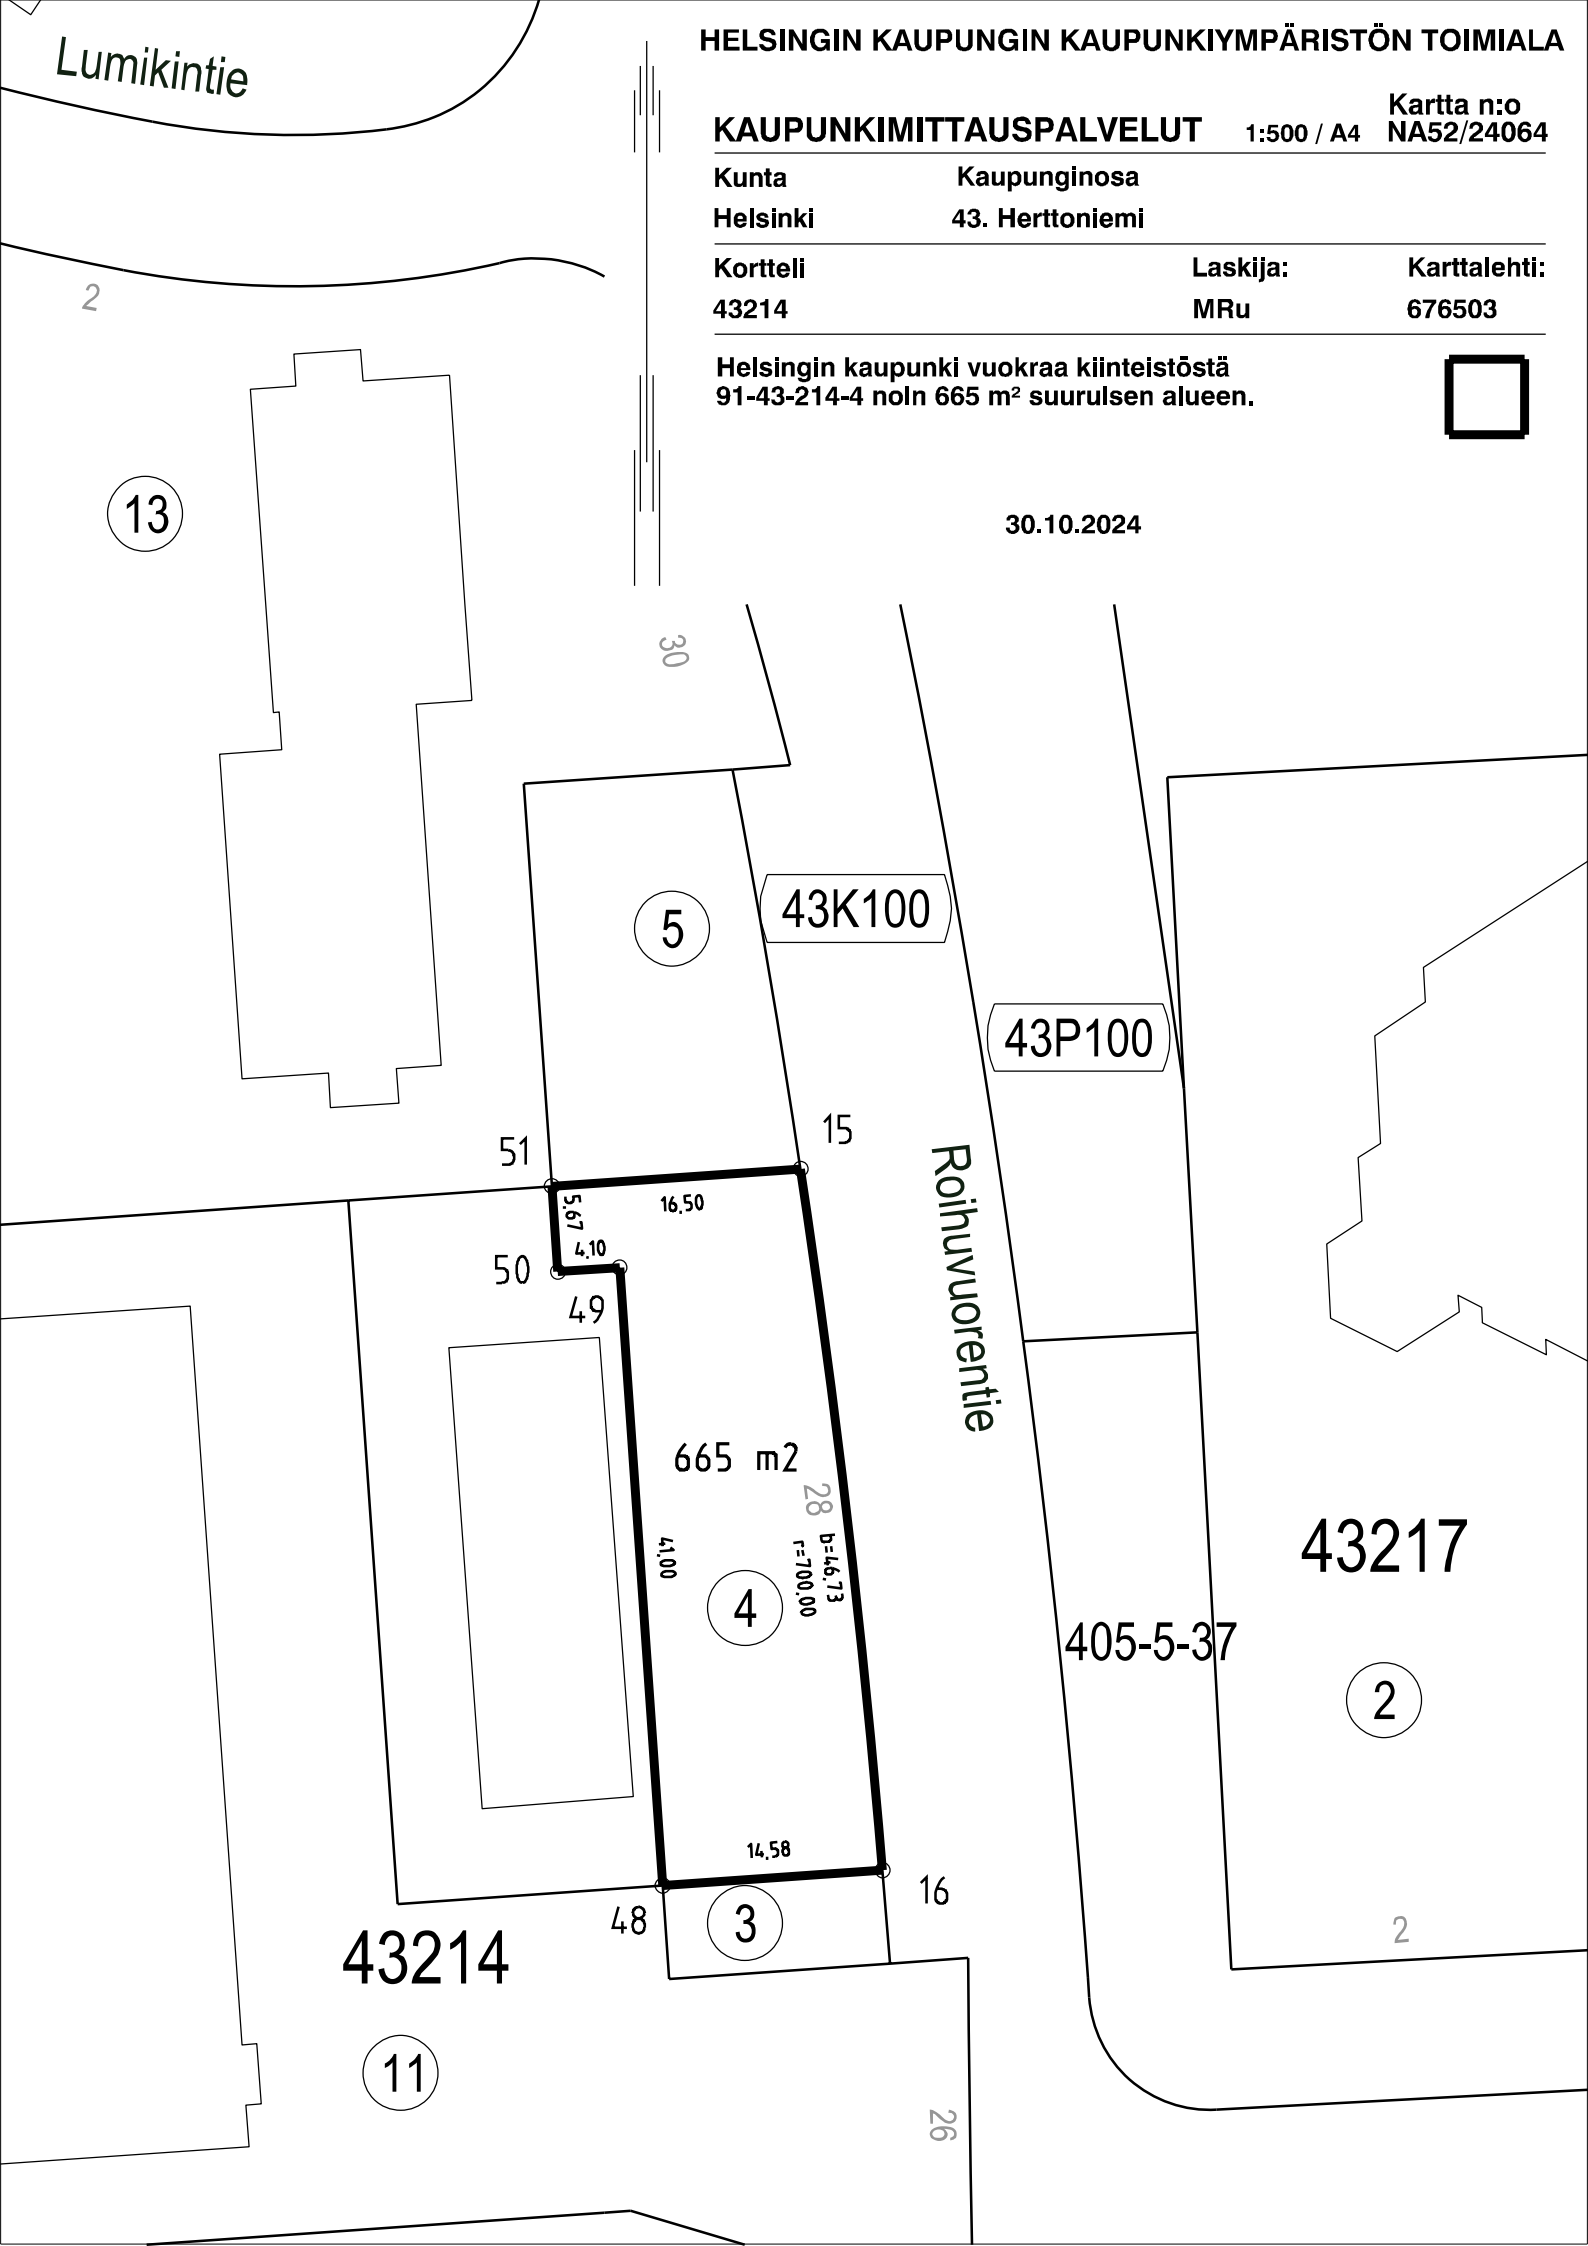

KAUPUNKIMITTAUSPALVELUT

1:500 / A4 Kartta n:o
NA52/24064

Kunta Kaupunginosa
Helsinki 43. Herttoniemi

Kortteli Laskija: Karttalehti:
43214 MRu 676503

Helsingin kaupunki vuokraa kiinteistöstä
91-43-214-4 n:n 665 m² suuruisen alueen.

30.10.2024

Lumikintie

13

2

30

5

43K100

43P100

Roihuvuorentie

51

15

5.67

16.50

50

4.10

4.100

665 m²

4

a=4.100
b=4.673
f=700.00
28

43217

405-5-37

2

14.58

16

43214

48

3

2

11

26