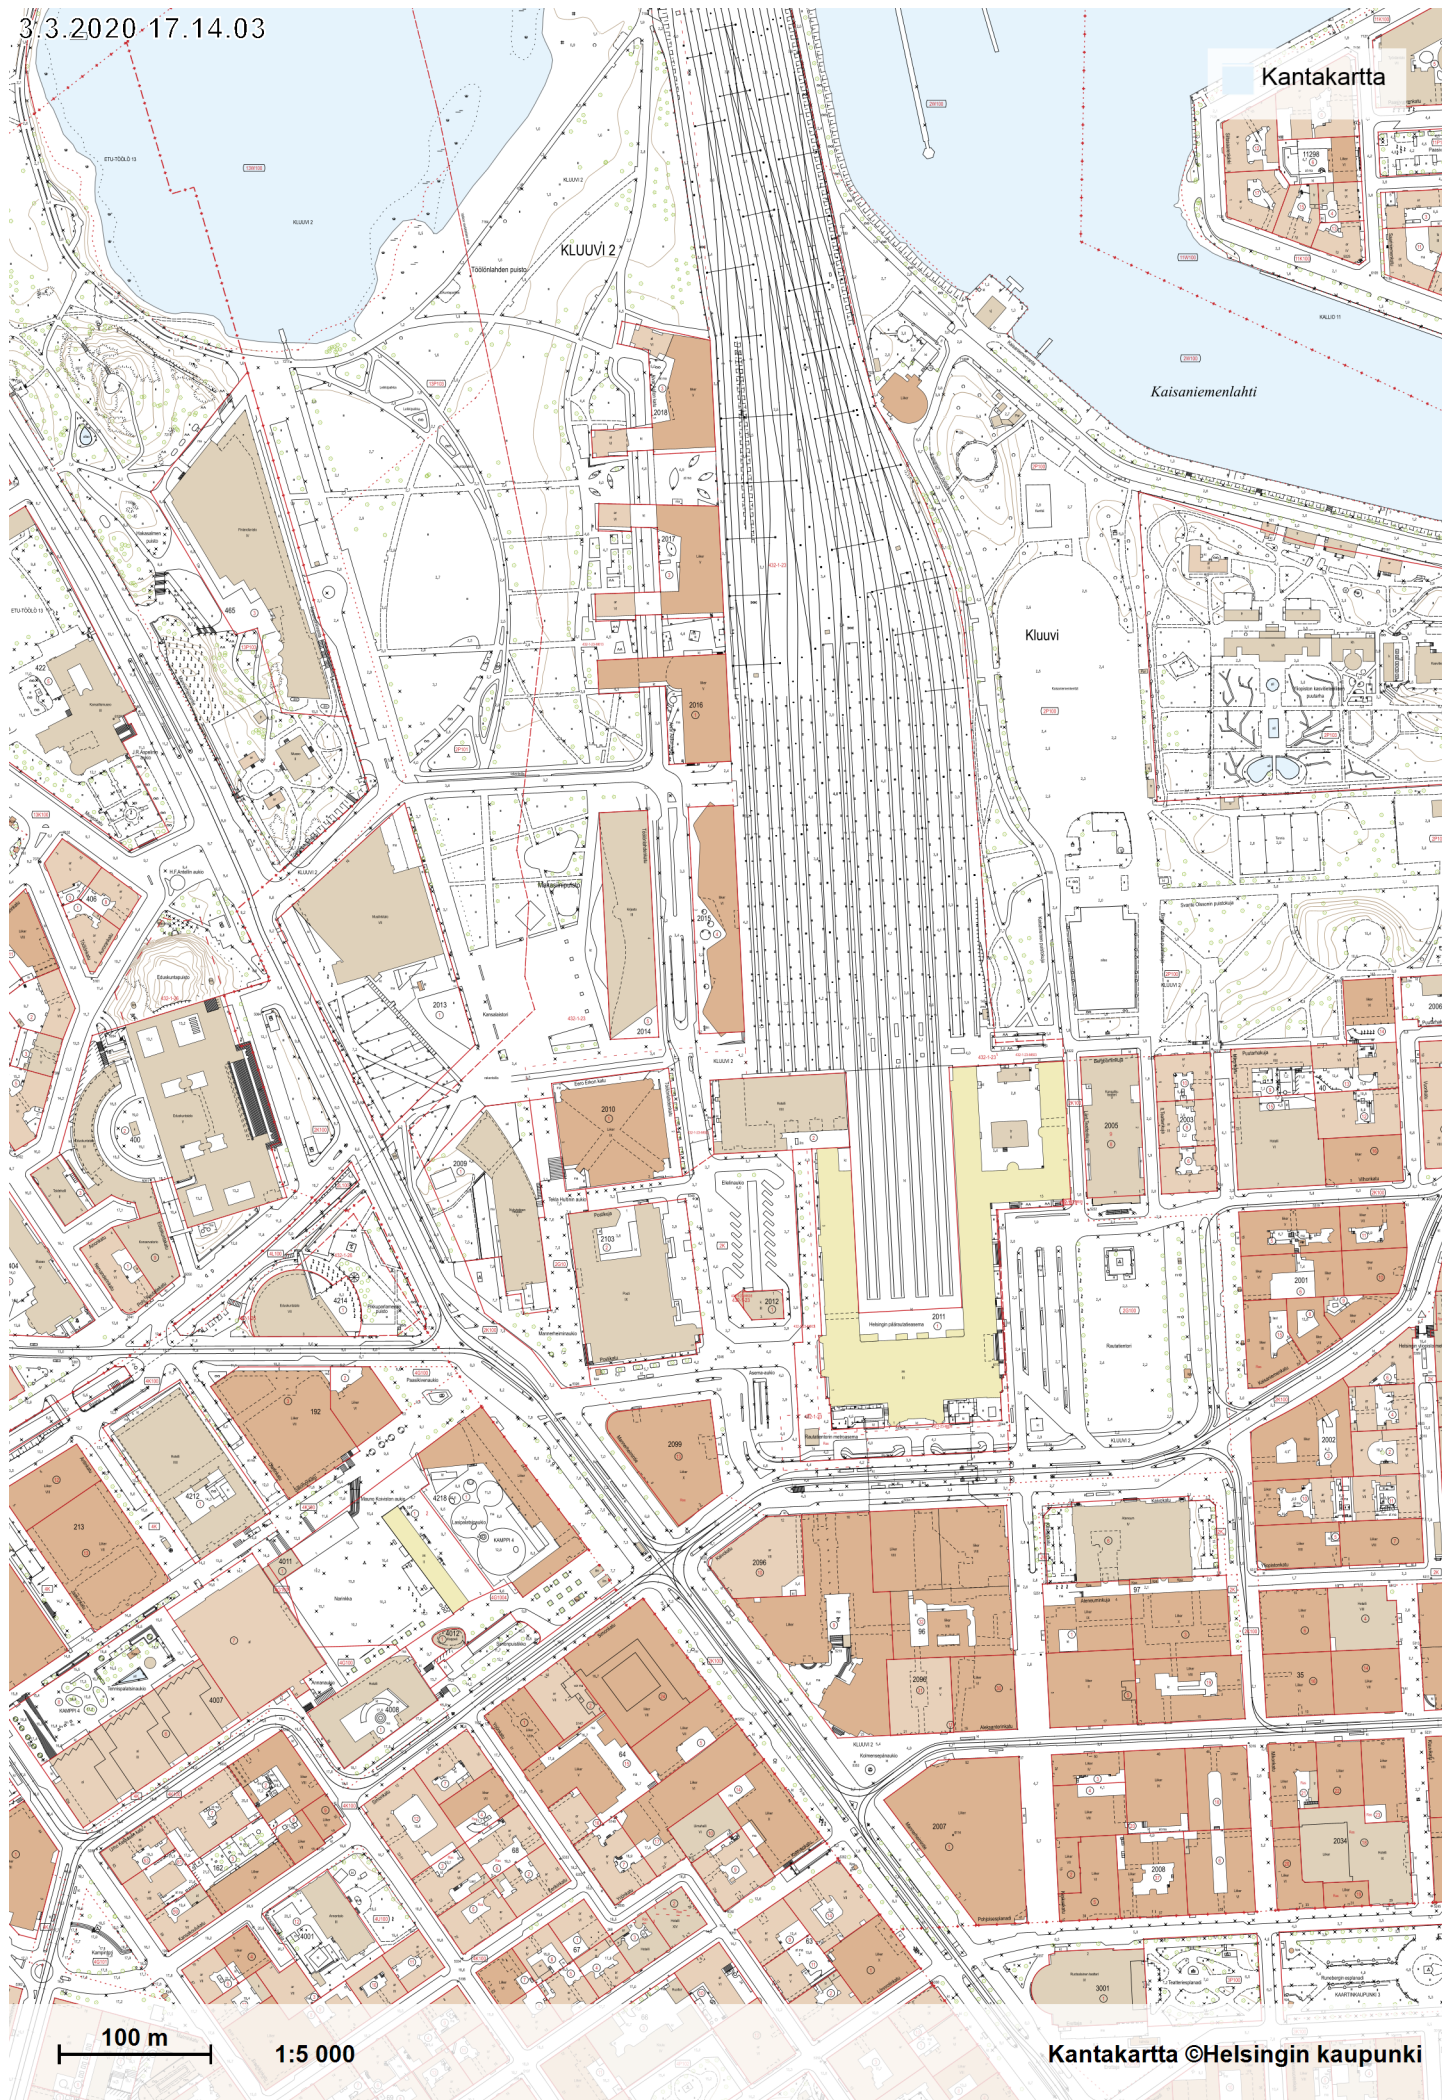

3.3.2020-17.14.03

Kantakartta

KLUUVI 2

Kaisaniemenlahti

Kluuvi

100 m

1:5 000

Kantakartta ©Helsingin kaupunki