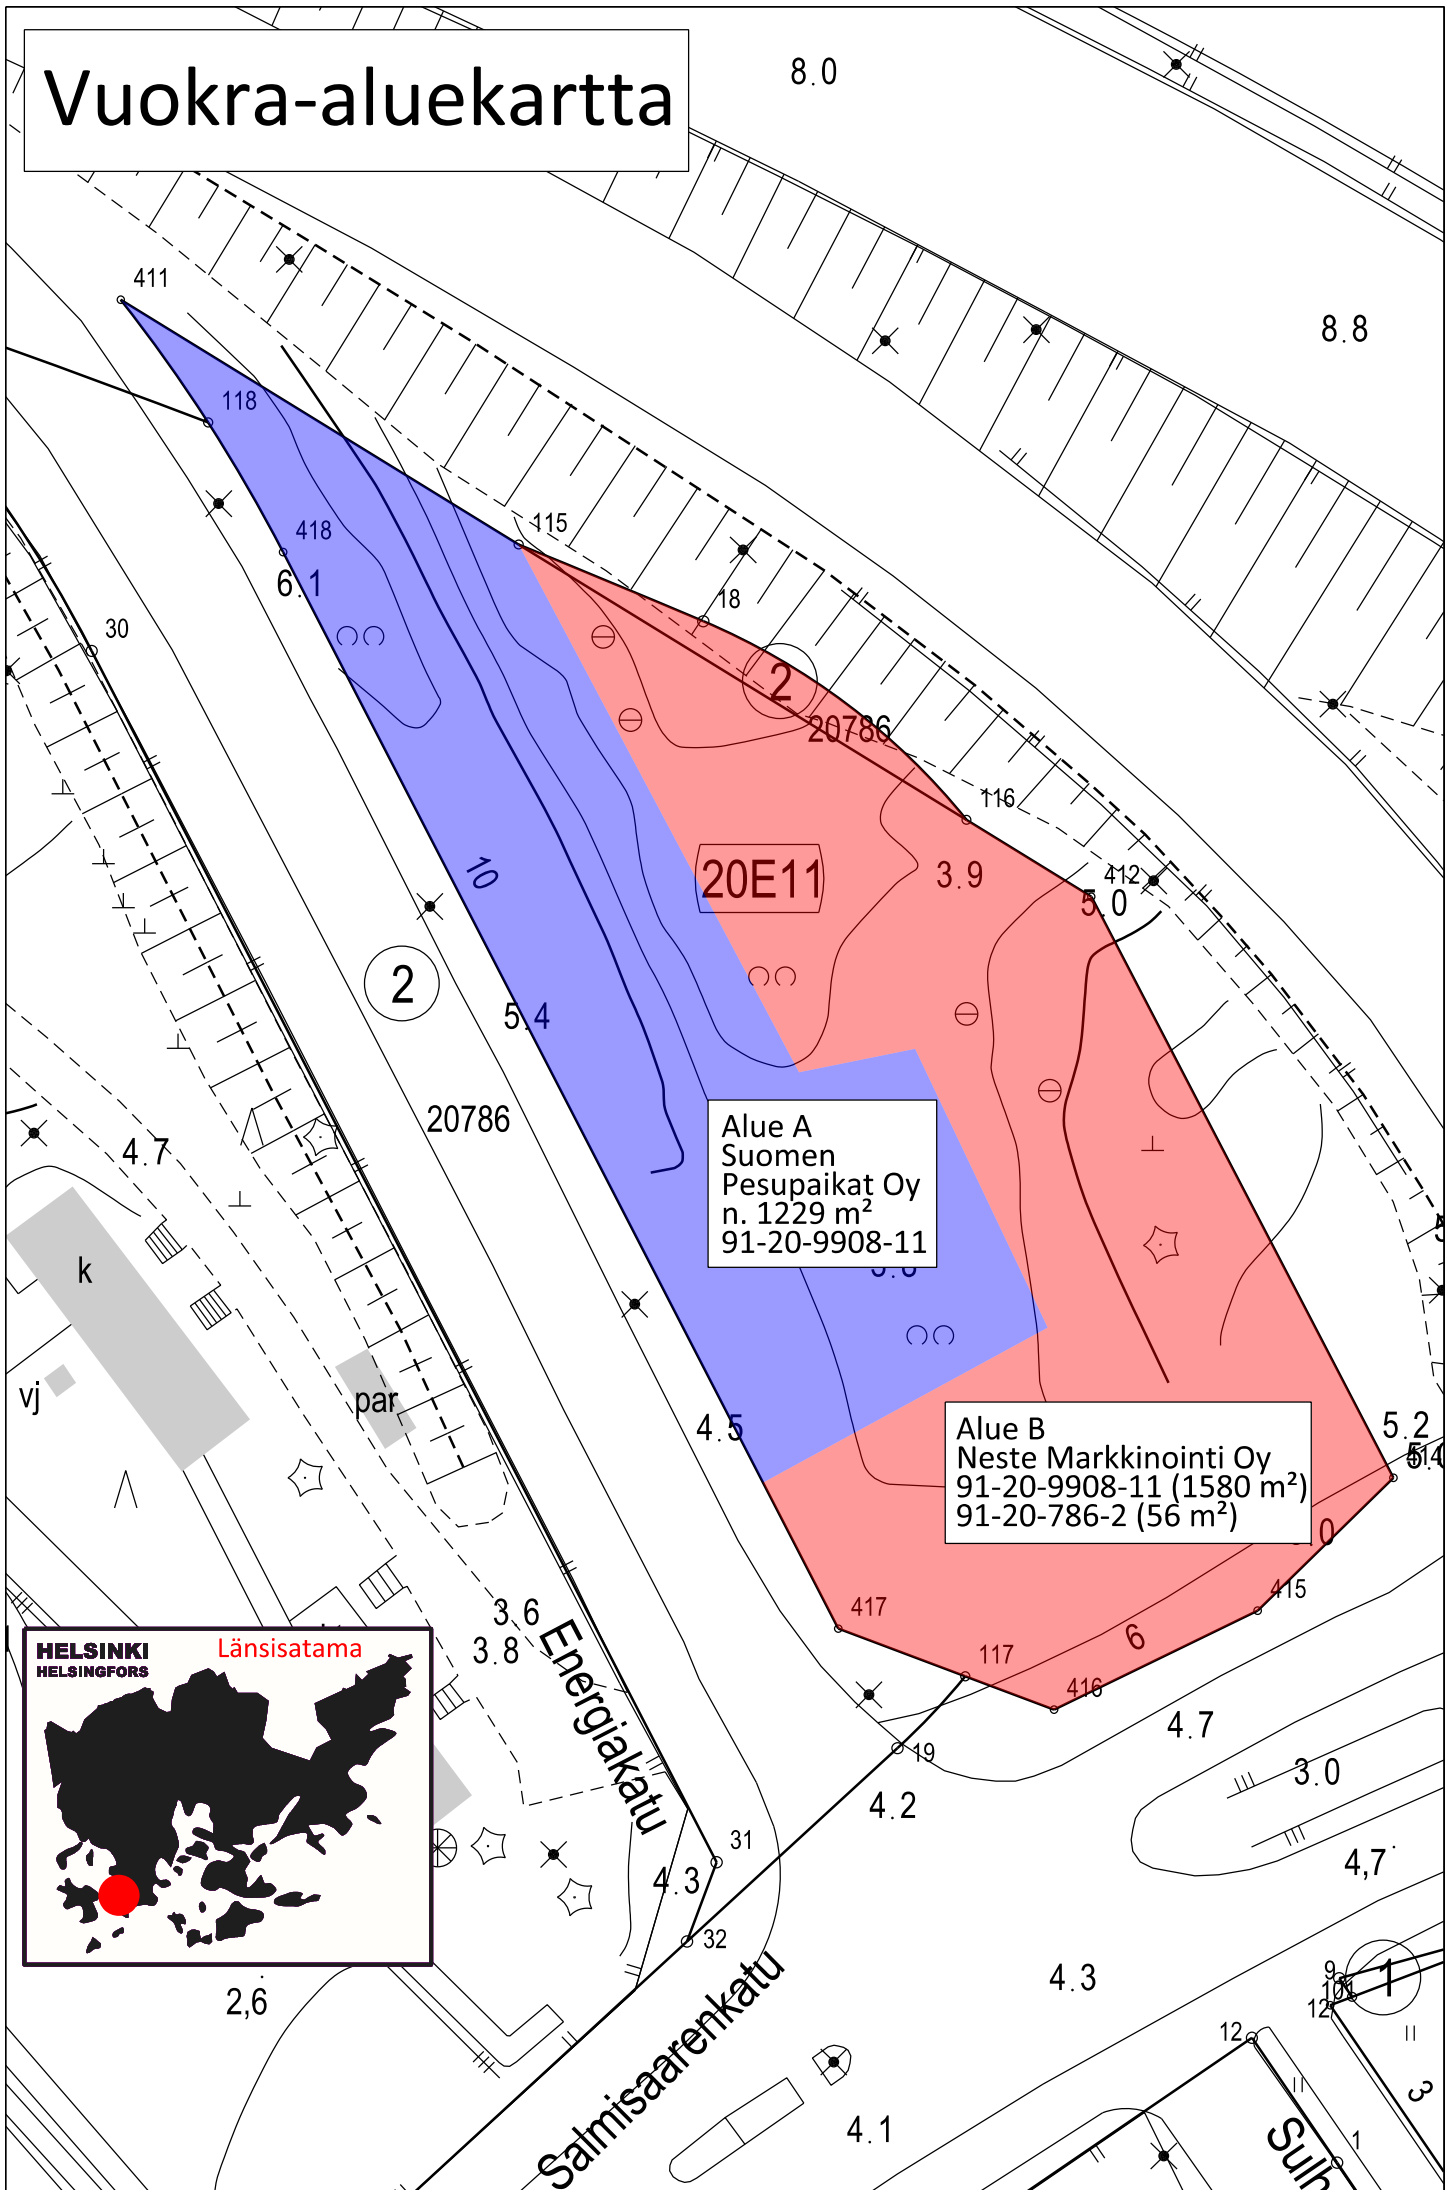

# Vuokra-aluekartta

20E11

Alue A  
Suomen  
Pesupaikat Oy  
n. 1229 m<sup>2</sup>  
91-20-9908-11

Alue B  
Neste Markkinointi Oy  
91-20-9908-11 (1580 m<sup>2</sup>)  
91-20-786-2 (56 m<sup>2</sup>)