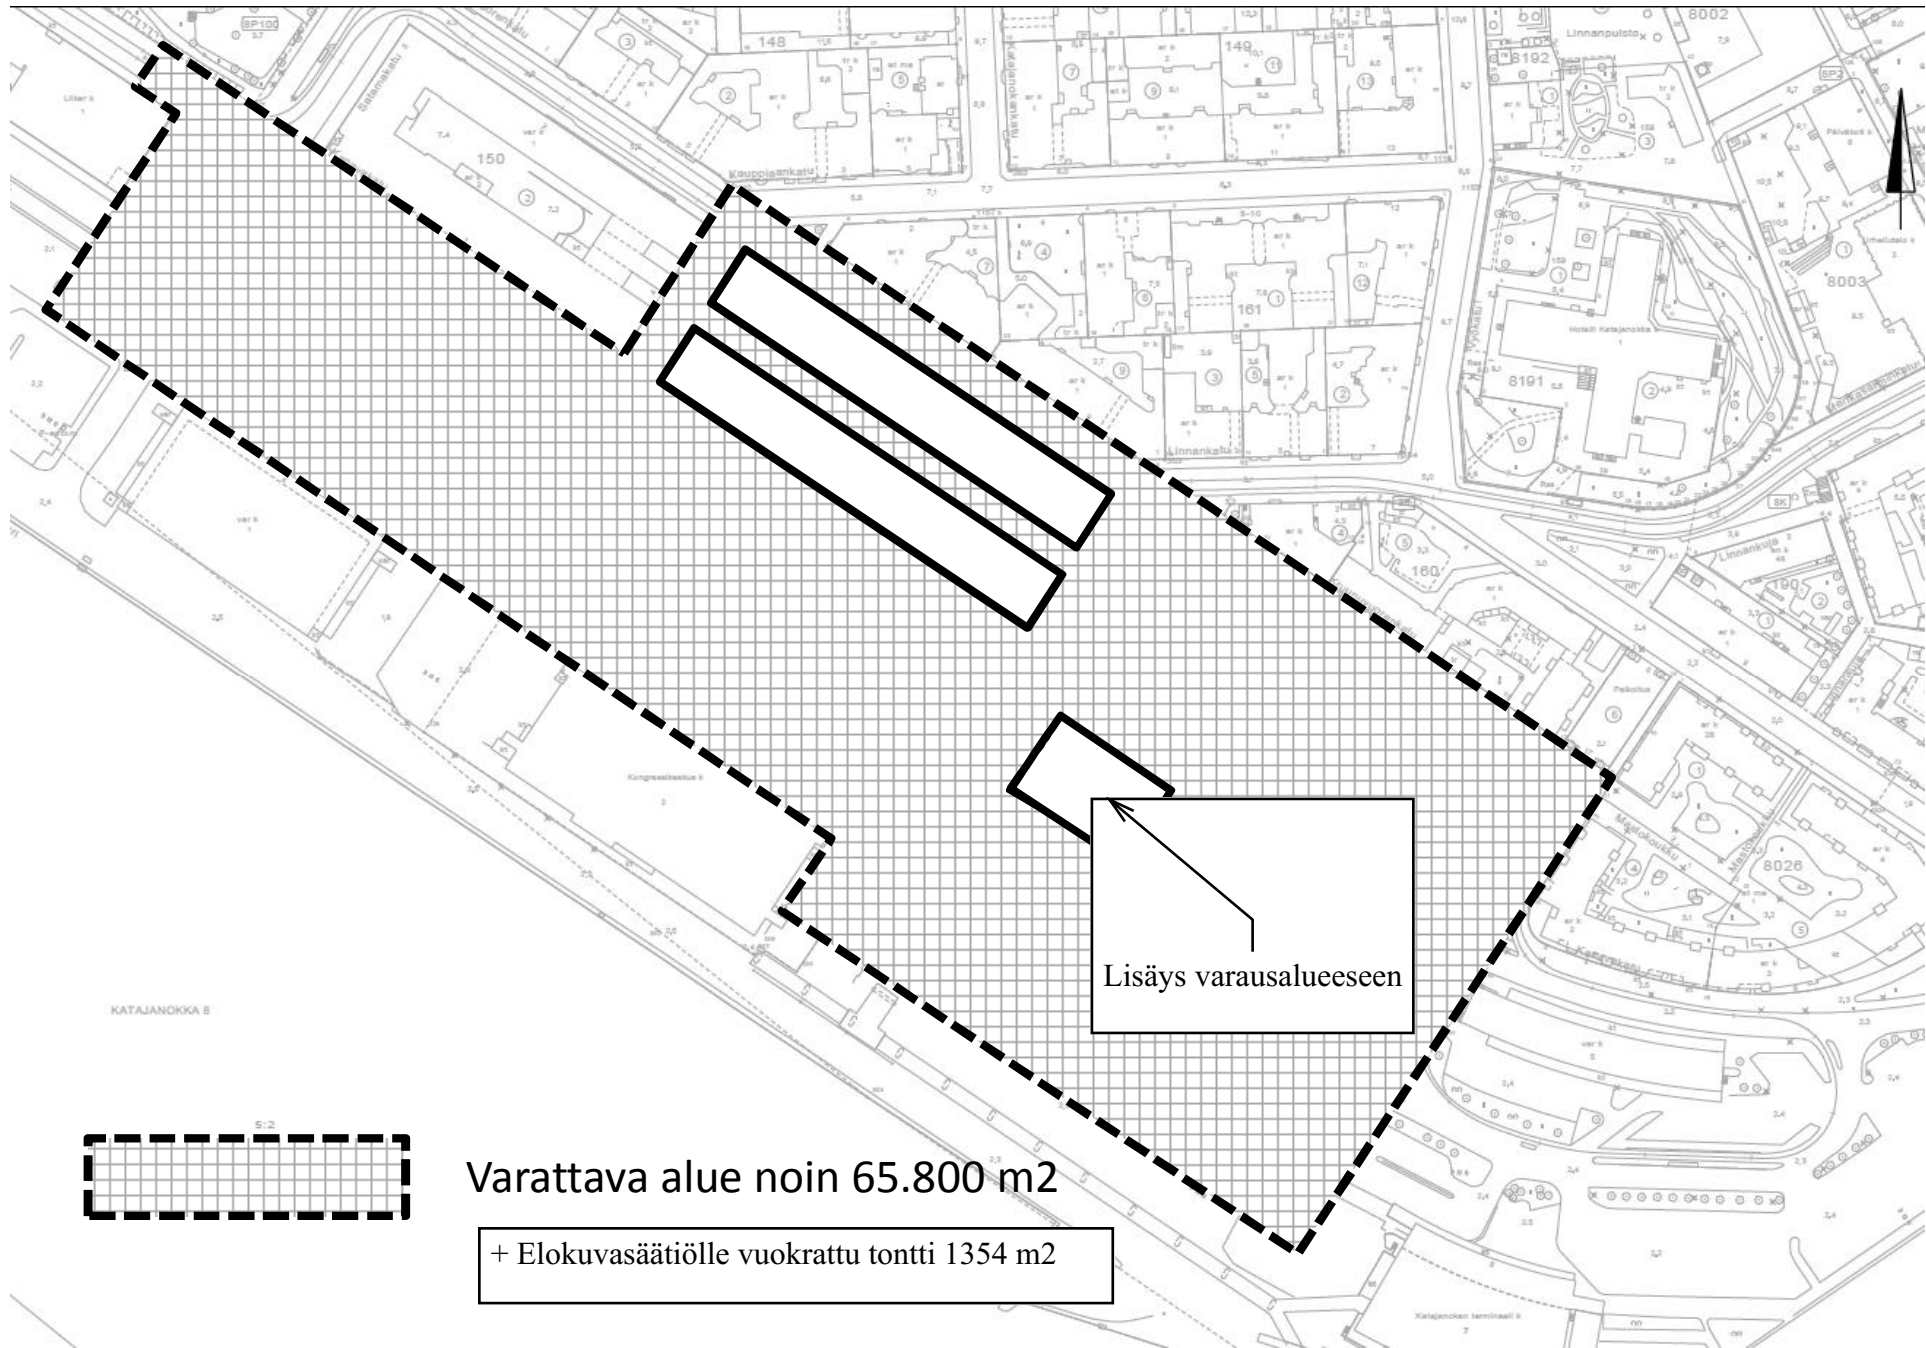

# LIITE 1 Varausalue

Varattava alue noin 65.800 m<sup>2</sup>

+ Elokuvasäätöille vuokrattu tontti 1354 m<sup>2</sup>