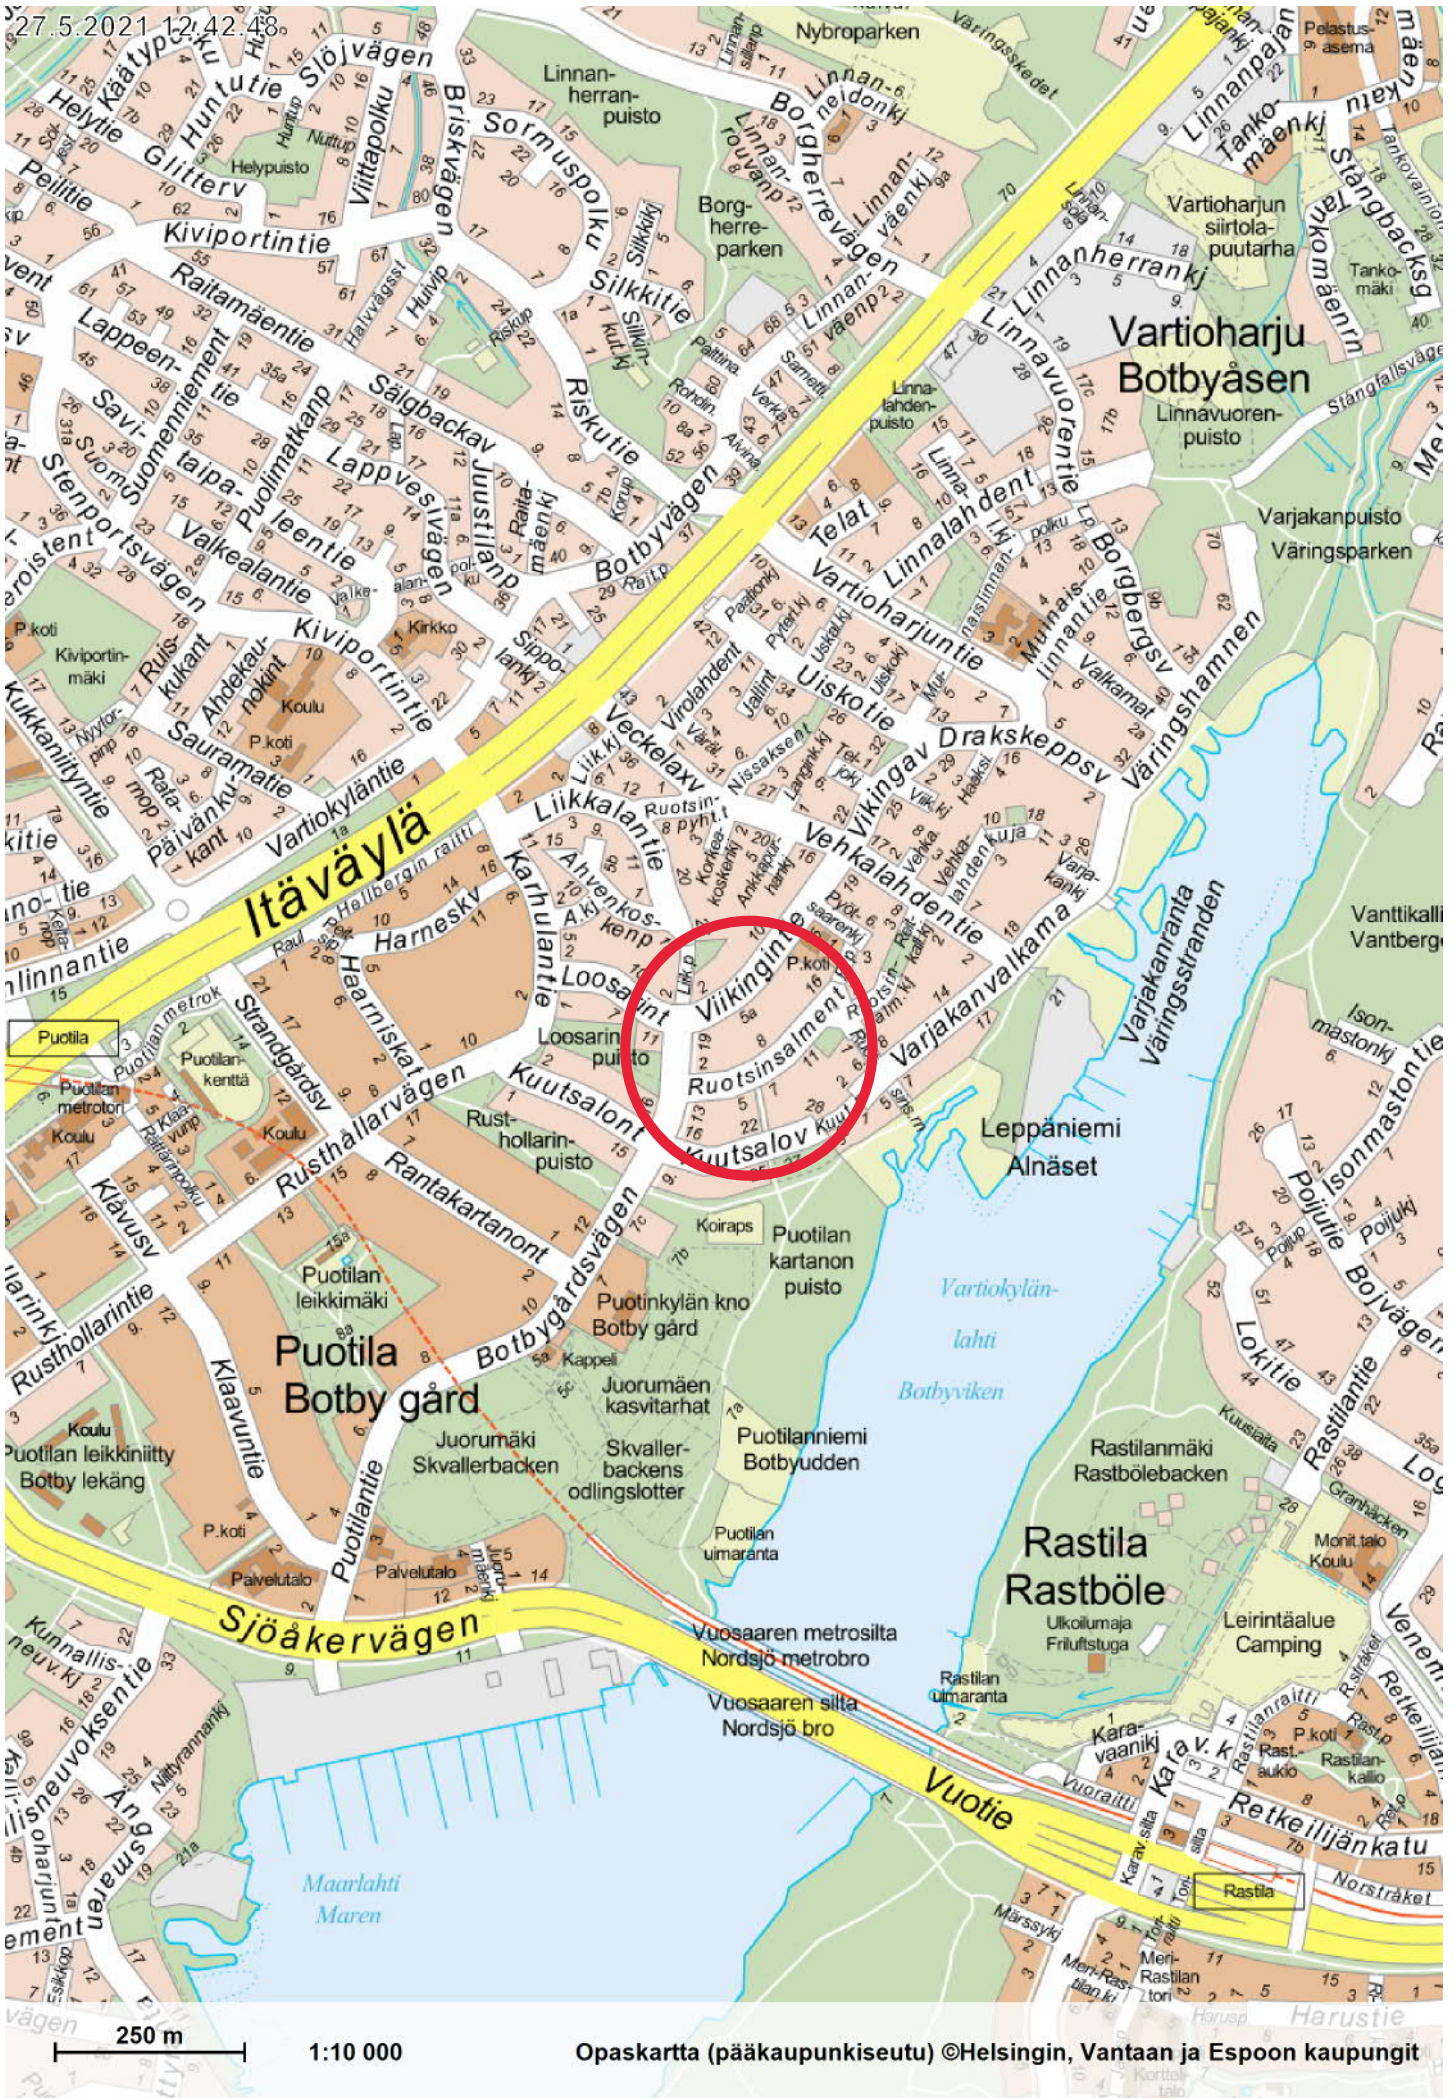

27.5.2021 12:42:48

433-2-995

kt

10.5

8.3  
48

5198

Helsingin kaupunki luovuttaa noin 70 m<sup>2</sup>:n suuruisen kiinteistön 91-433-2-1118 määräalan asemakaavan nro 8145 mukaisen korttelin 45446 tonttiin 14.