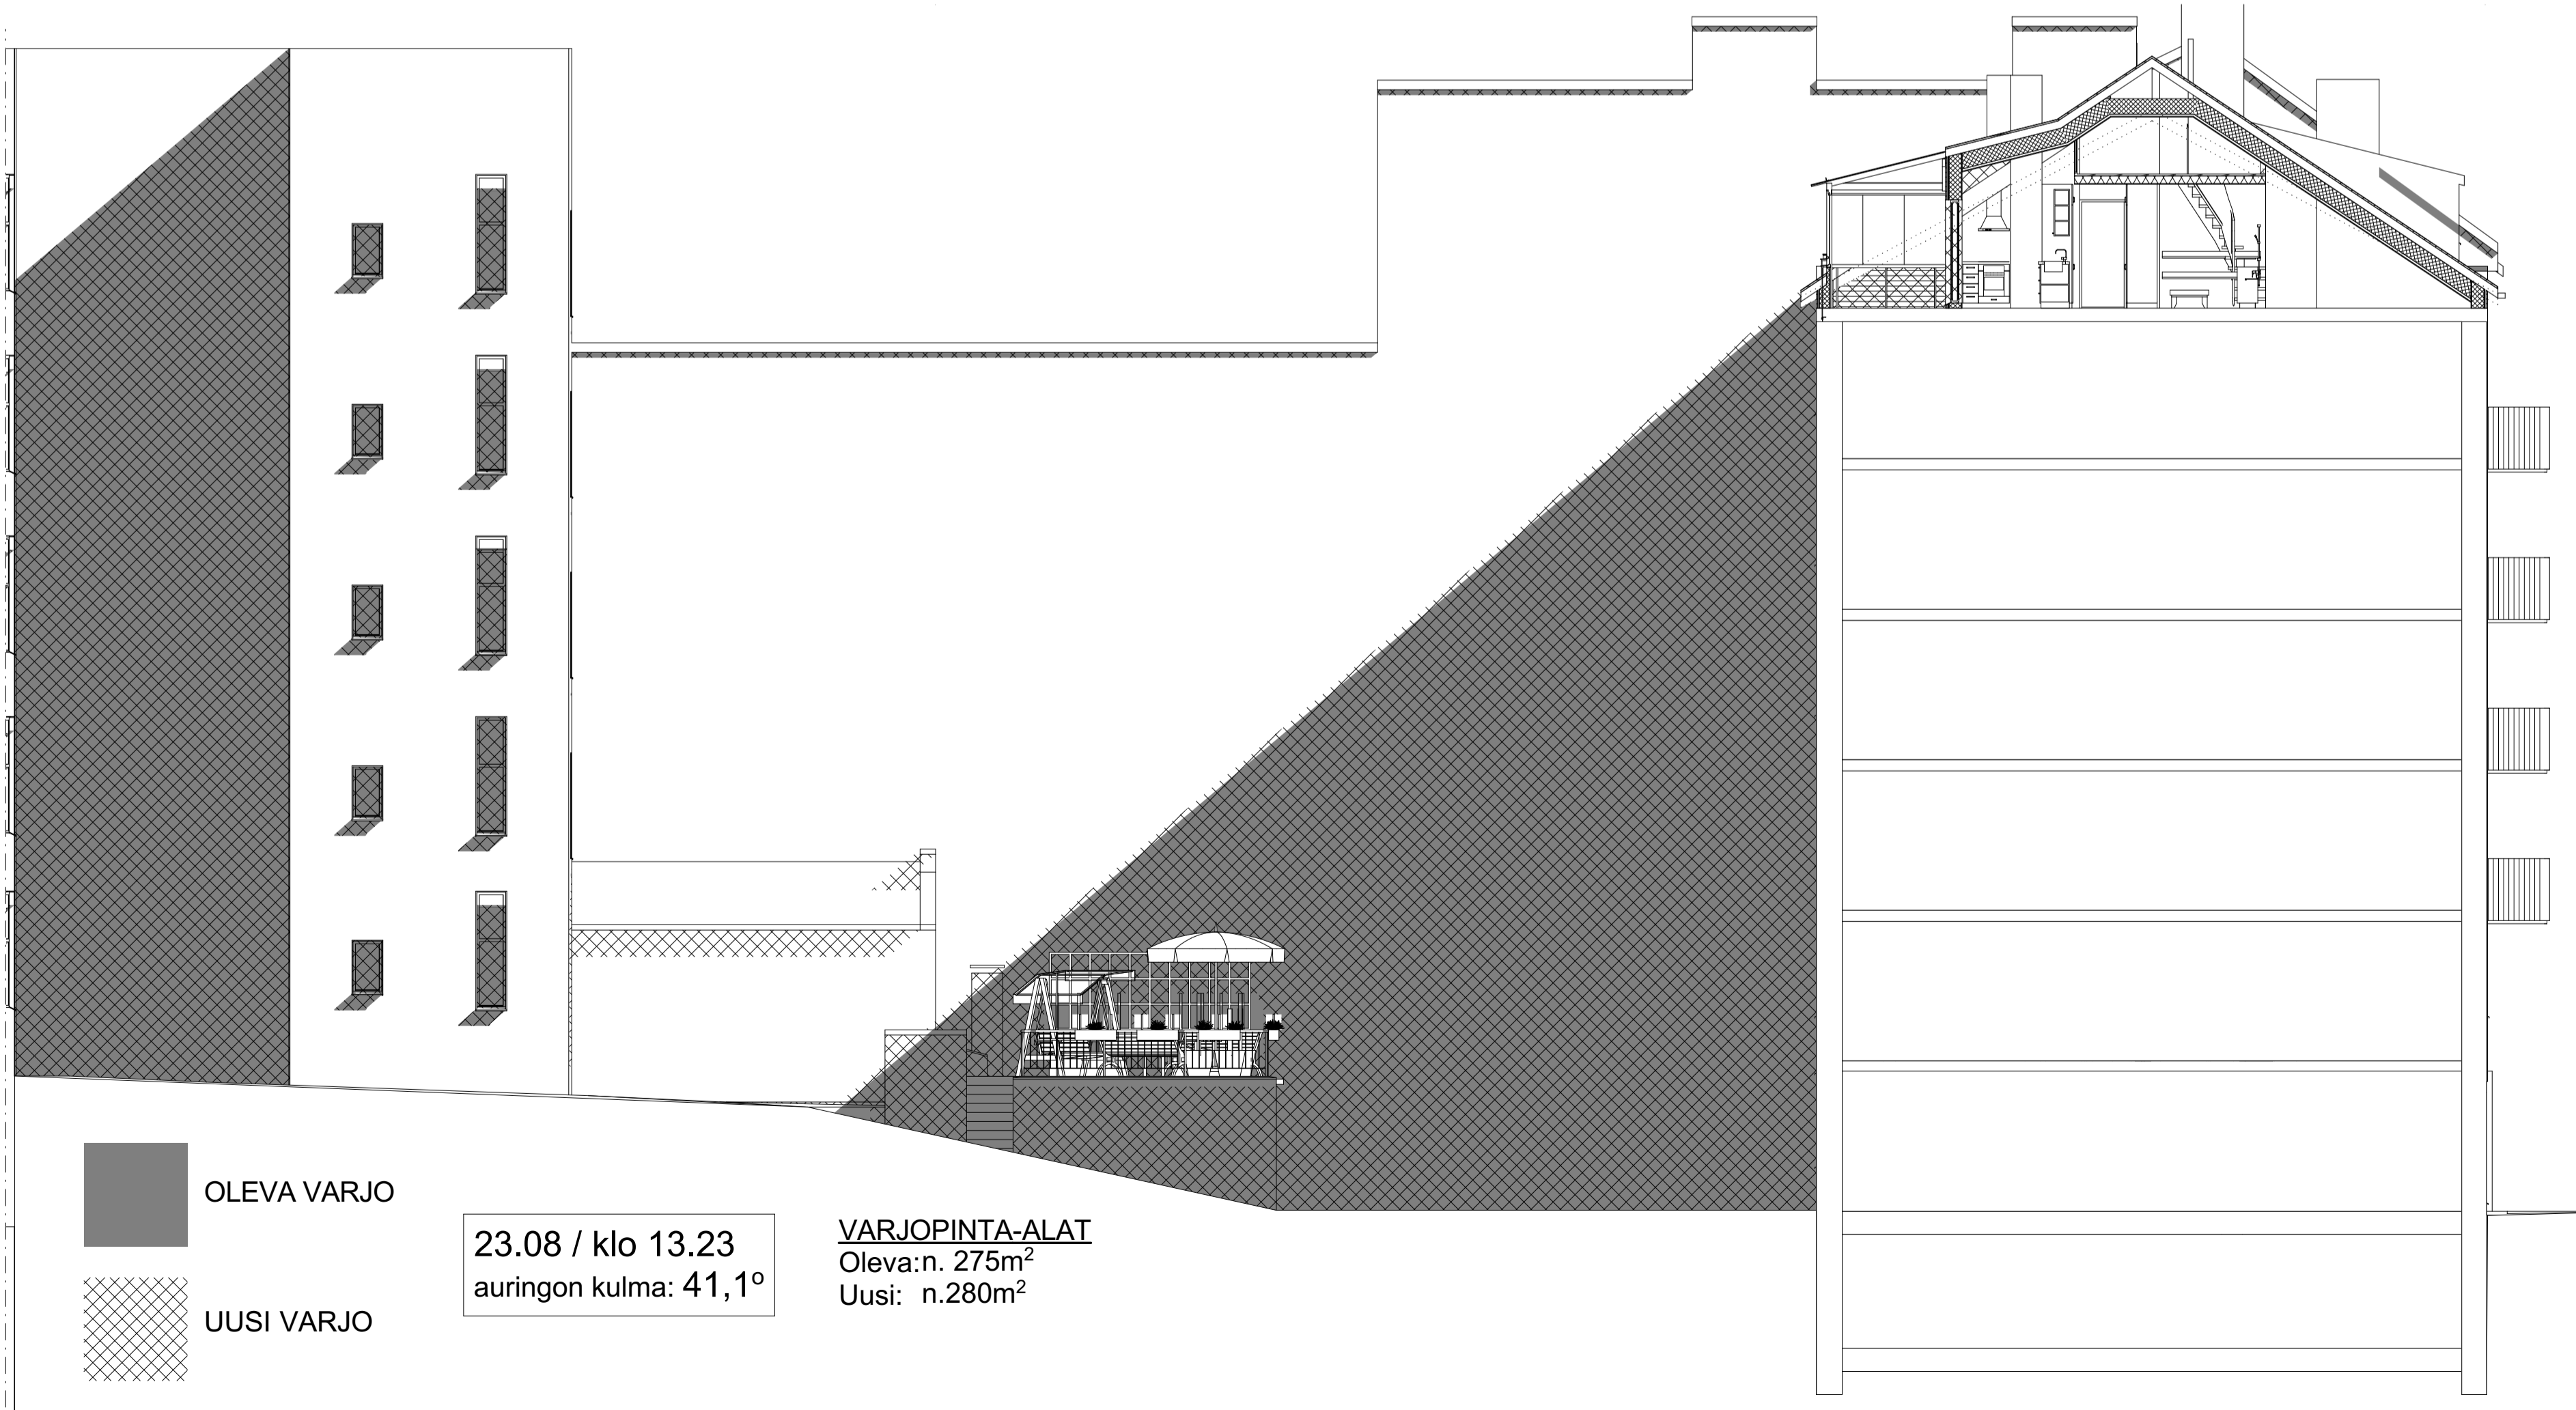

OLEVA VARJO

UUSI VARJO

VARJOPINTA-ALAT  
Oleva: n.85m<sup>2</sup>  
Uusi: n.90m<sup>2</sup>

23.08 / klo 13.23  
auringon kulma: 41,1°

OLEVA VARJO

UUSI VARJO

VARJOPINTA-ALAT  
Oleva: n.80m<sup>2</sup>  
Uusi: n.85m<sup>2</sup>

11.12 / klo 12.14  
auringon kulma: 6,9°

OLEVA VARJO

UUSI VARJO

VARJOPINTA-ALAT  
Oleva: n.285m<sup>2</sup>  
Uusi: n.290m<sup>2</sup>

**JULKISIVUVARJOSTUKSET**  
03.05.2017 1:100

OLEVA VARJO  
UUSI VARJO

15.02 / klo 12.34  
auringon kulma: 17,1°

VARJOPINTA-ALAT  
Oleva: n. 690m<sup>2</sup>  
Uusi: n. 690m<sup>2</sup>

**ARKVISIO OY**

OLEVA VARJO  
UUSI VARJO

19.06 / klo 13.22  
auringon kulma: 53,3°

VARJOPINTA-ALAT  
Oleva: n.250m<sup>2</sup>  
Uusi: n.255m<sup>2</sup>

OLEVA VARJO  
UUSI VARJO

23.08 / klo 13.23  
auringon kulma: 41,1°

VARJOPINTA-ALAT  
Oleva:n. 275m<sup>2</sup>  
Uusi: n.280m<sup>2</sup>

OLEVA VARJO  
UUSI VARJO

11.12 / klo 12.14  
auringon kulma: 6,9°

VARJOPINTA-ALAT  
Oleva: n.690m<sup>2</sup>  
Uusi: n.690m<sup>2</sup>