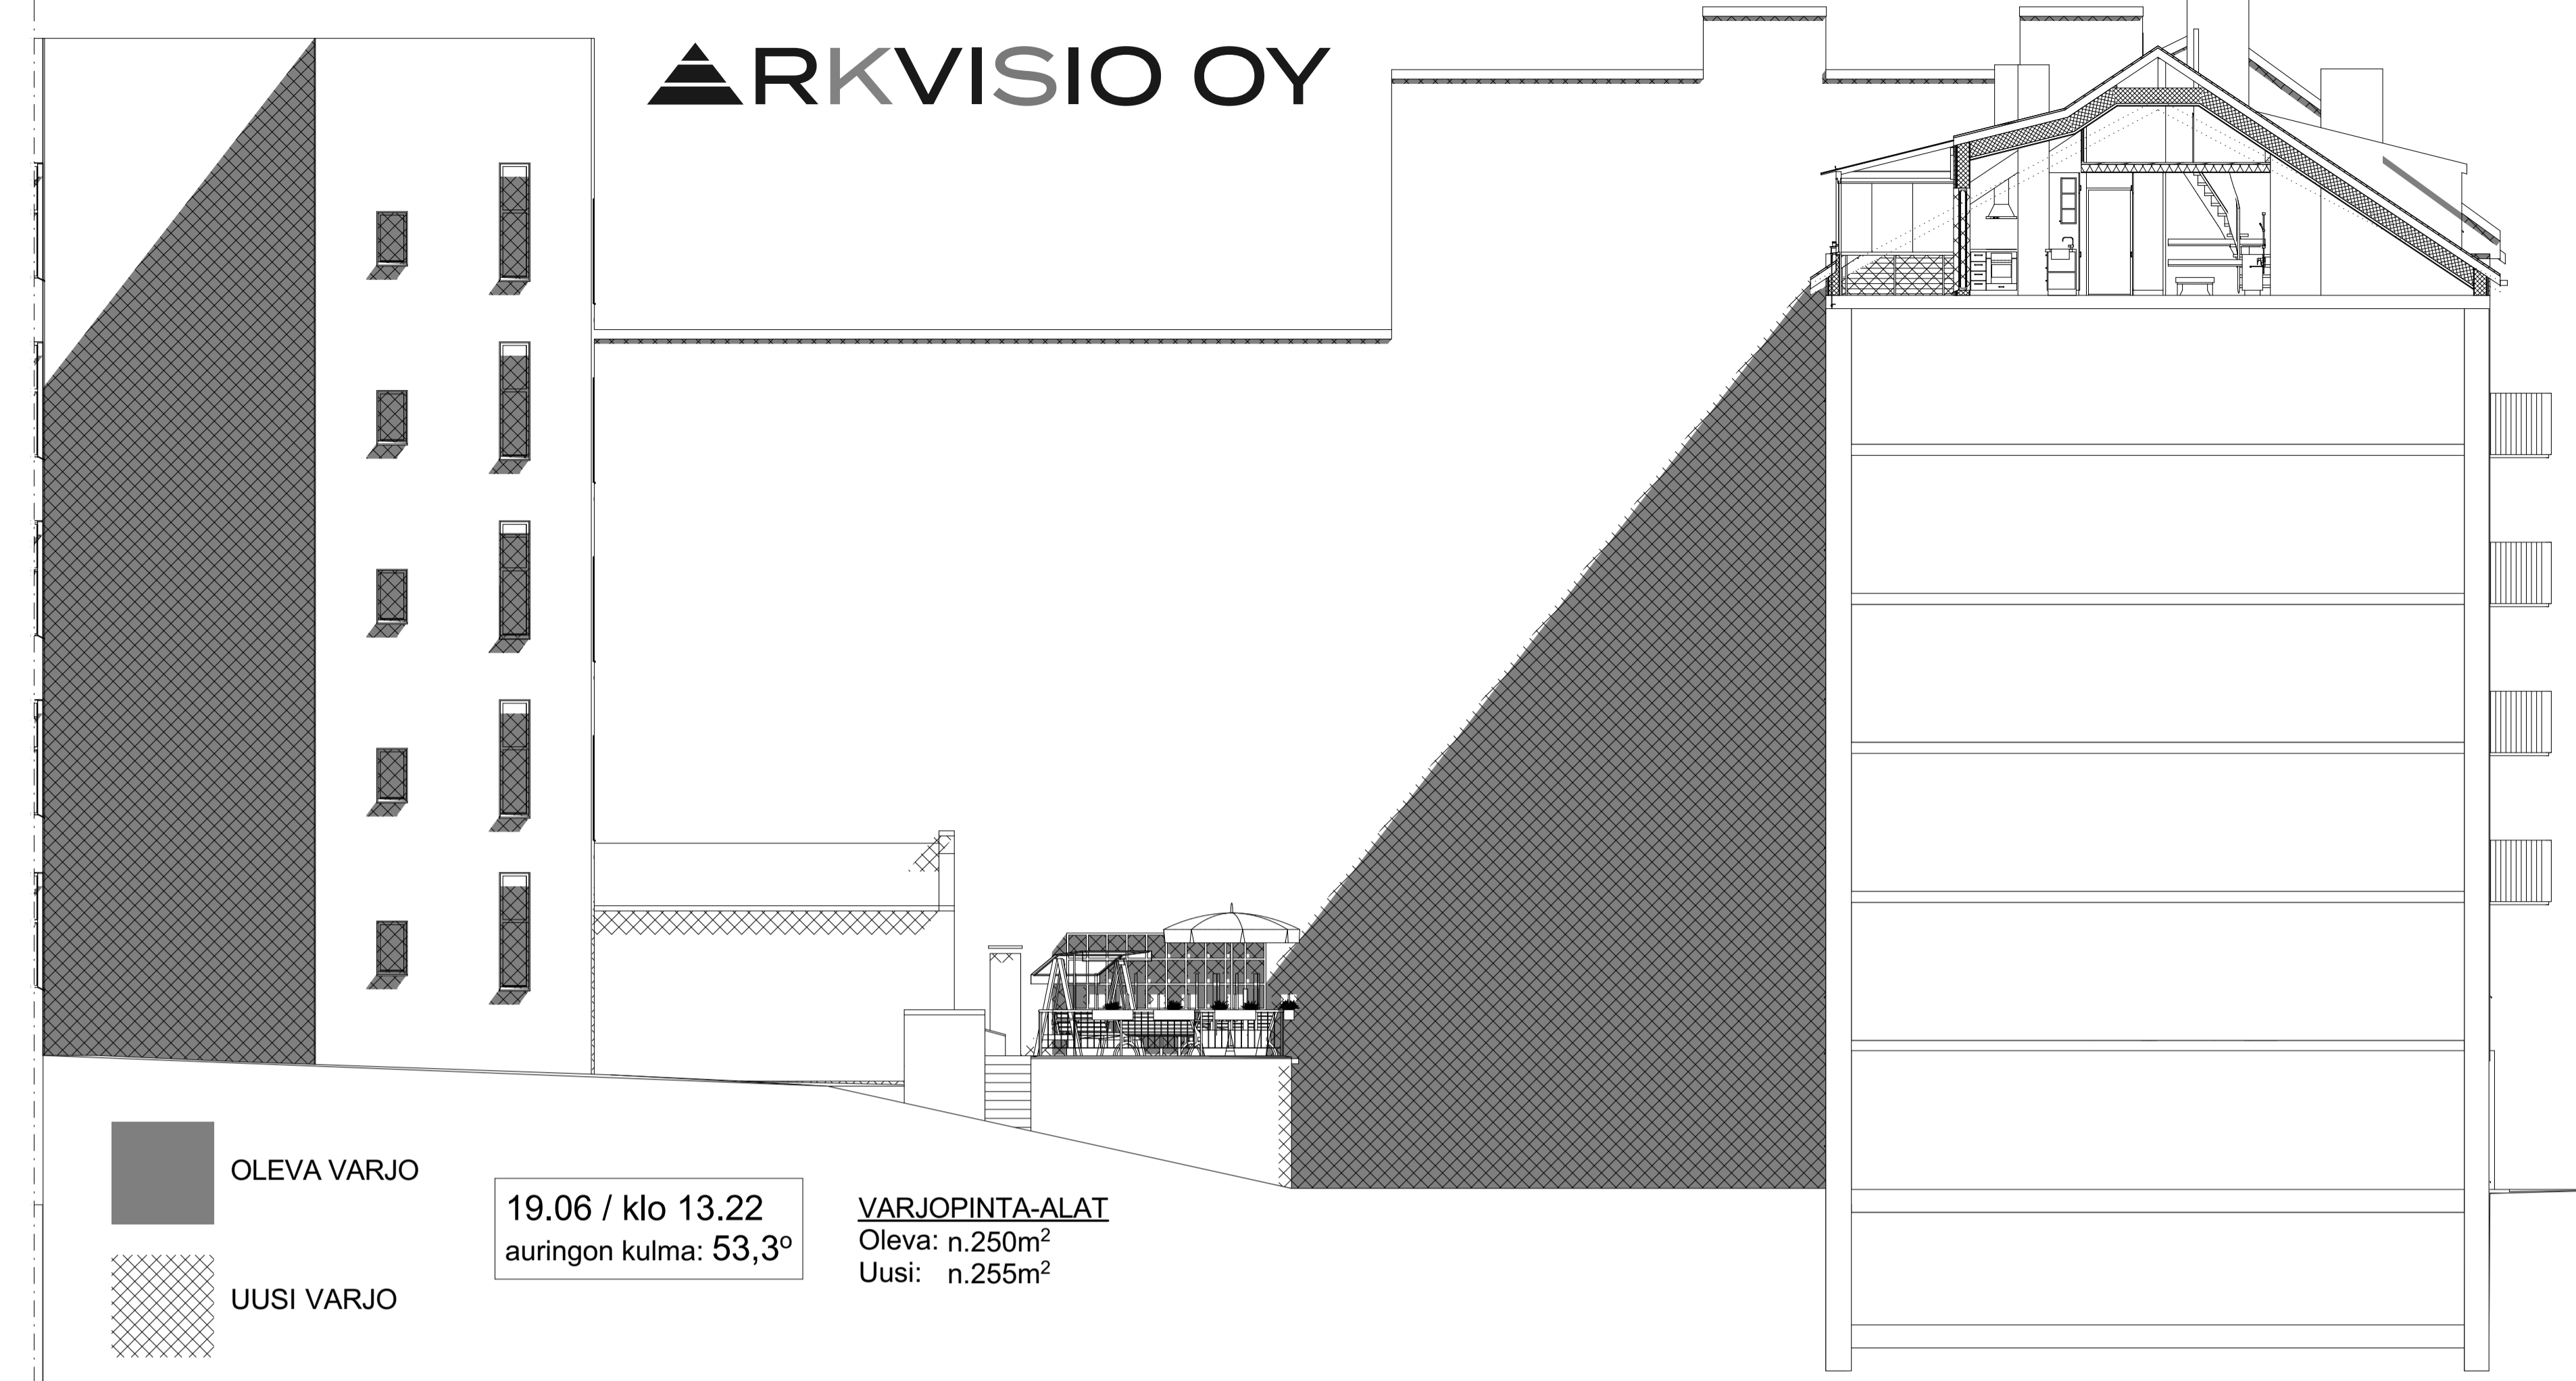

OLEVA VARJO

UUSI VARJO

VARJOPINTA-ALAT  
Oleva: n.85m<sup>2</sup>  
Uusi: n.90m<sup>2</sup>

23.08 / klo 13.23  
auringon kulma: 41,1°

OLEVA VARJO

UUSI VARJO

VARJOPINTA-ALAT  
Oleva: n.80m<sup>2</sup>  
Uusi: n.85m<sup>2</sup>

11.12 / klo 12.14  
auringon kulma: 6,9°

OLEVA VARJO

UUSI VARJO

VARJOPINTA-ALAT  
Oleva: n.285m<sup>2</sup>  
Uusi: n.290m<sup>2</sup>

**JULKISIVUVARJOSTUKSET**  
03.05.2017 1:100

OLEVA VARJO  
UUSI VARJO

15.02 / klo 12.34  
auringon kulma: 17,1°

VARJOPINTA-ALAT  
Oleva: n. 690m<sup>2</sup>  
Uusi: n. 690m<sup>2</sup>

**ARKVISIO OY**

OLEVA VARJO  
UUSI VARJO

19.06 / klo 13.22  
auringon kulma: 53,3°

VARJOPINTA-ALAT  
Oleva: n.250m<sup>2</sup>  
Uusi: n.255m<sup>2</sup>

OLEVA VARJO  
UUSI VARJO

23.08 / klo 13.23  
auringon kulma: 41,1°

VARJOPINTA-ALAT  
Oleva:n. 275m<sup>2</sup>  
Uusi: n.280m<sup>2</sup>

OLEVA VARJO  
UUSI VARJO

11.12 / klo 12.14  
auringon kulma: 6,9°

VARJOPINTA-ALAT  
Oleva: n.690m<sup>2</sup>  
Uusi: n.690m<sup>2</sup>