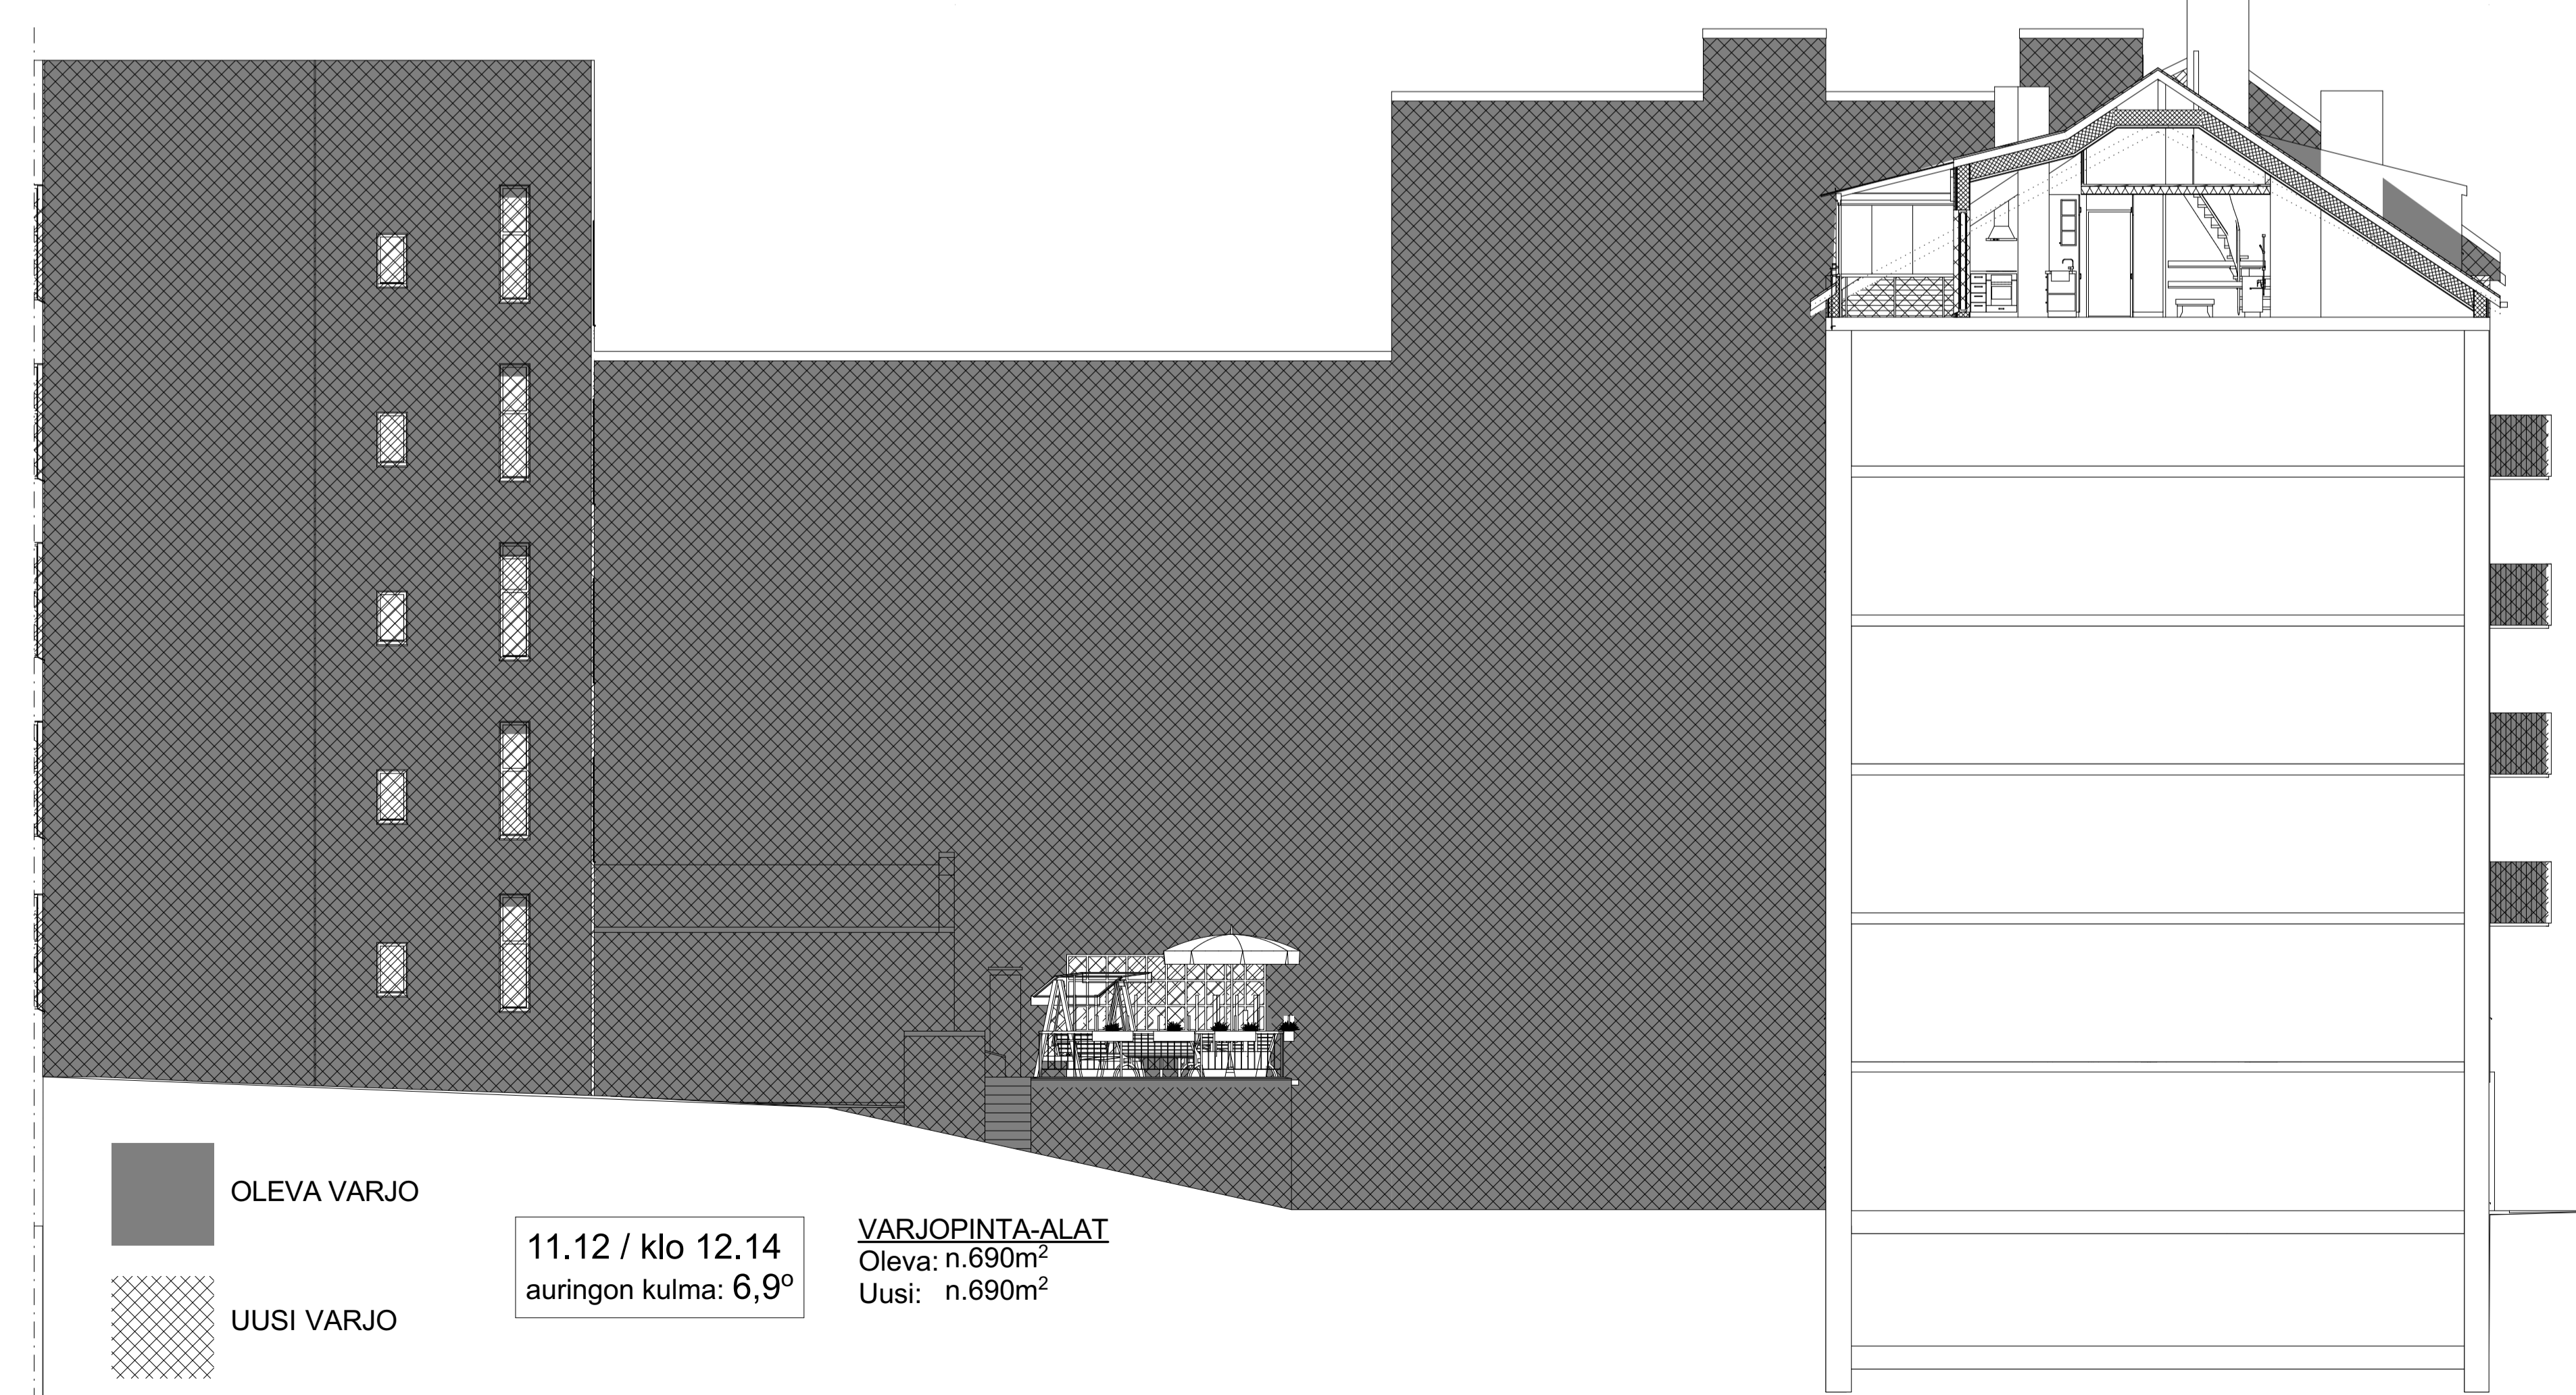

OLEVA VARJO

UUSI VARJO

VARJOPINTA-ALAT  
Oleva: n.85m<sup>2</sup>  
Uusi: n.90m<sup>2</sup>

23.08 / klo 13.23  
auringon kulma: 41,1°

OLEVA VARJO

UUSI VARJO

VARJOPINTA-ALAT  
Oleva: n.80m<sup>2</sup>  
Uusi: n.85m<sup>2</sup>

11.12 / klo 12.14  
auringon kulma: 6,9°

OLEVA VARJO

UUSI VARJO

VARJOPINTA-ALAT  
Oleva: n.285m<sup>2</sup>  
Uusi: n.290m<sup>2</sup>

**JULKISIVUVARJOSTUKSET**  
03.05.2017 1:100

OLEVA VARJO  
UUSI VARJO

15.02 / klo 12.34  
auringon kulma: 17,1°

VARJOPINTA-ALAT  
Oleva: n. 690m<sup>2</sup>  
Uusi: n. 690m<sup>2</sup>

**ARKVISIO OY**

OLEVA VARJO  
UUSI VARJO

19.06 / klo 13.22  
auringon kulma: 53,3°

VARJOPINTA-ALAT  
Oleva: n.250m<sup>2</sup>  
Uusi: n.255m<sup>2</sup>

OLEVA VARJO  
UUSI VARJO

23.08 / klo 13.23  
auringon kulma: 41,1°

VARJOPINTA-ALAT  
Oleva:n. 275m<sup>2</sup>  
Uusi: n.280m<sup>2</sup>

OLEVA VARJO  
UUSI VARJO

11.12 / klo 12.14  
auringon kulma: 6,9°

VARJOPINTA-ALAT  
Oleva: n.690m<sup>2</sup>  
Uusi: n.690m<sup>2</sup>