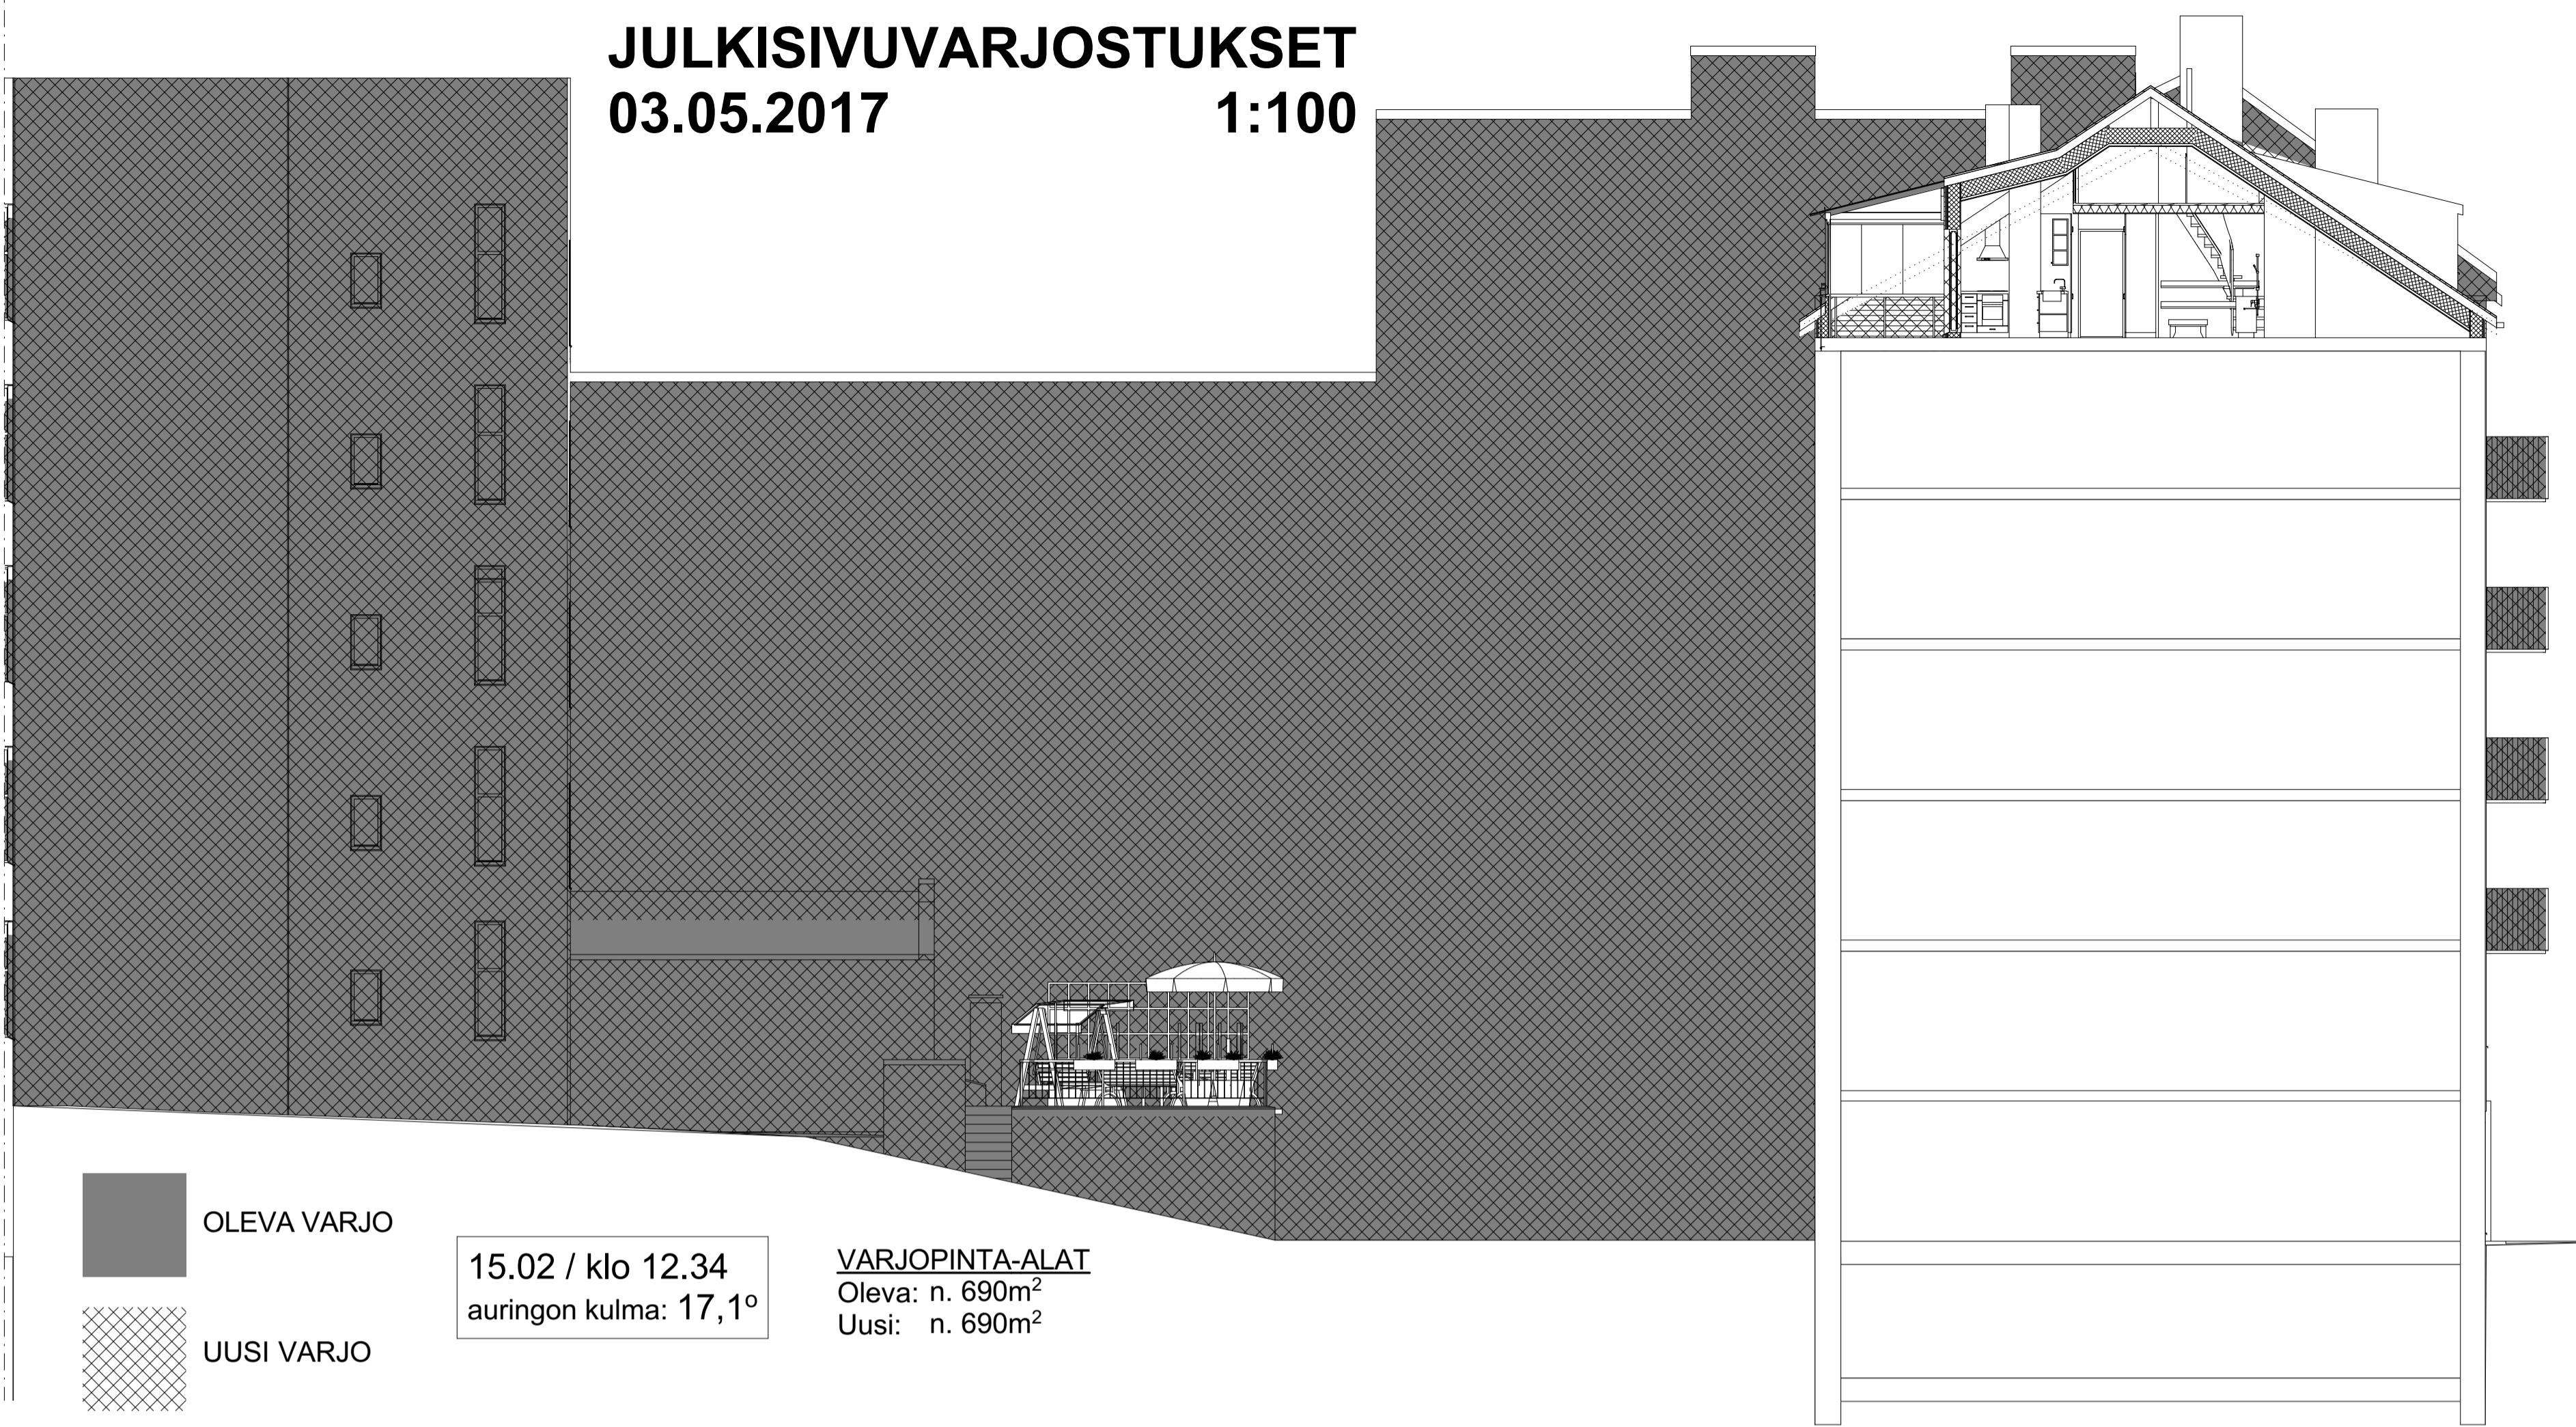

OLEVA VARJO

UUSI VARJO

VARJOPINTA-ALAT  
Oleva: n.85m<sup>2</sup>  
Uusi: n.90m<sup>2</sup>

23.08 / klo 13.23  
auringon kulma: 41,1°

OLEVA VARJO

UUSI VARJO

VARJOPINTA-ALAT  
Oleva: n.80m<sup>2</sup>  
Uusi: n.85m<sup>2</sup>

11.12 / klo 12.14  
auringon kulma: 6,9°

OLEVA VARJO

UUSI VARJO

VARJOPINTA-ALAT  
Oleva: n.285m<sup>2</sup>  
Uusi: n.290m<sup>2</sup>

**JULKISIVUVARJOSTUKSET**  
03.05.2017 1:100

OLEVA VARJO  
UUSI VARJO

15.02 / klo 12.34  
auringon kulma: 17,1°

VARJOPINTA-ALAT  
Oleva: n. 690m<sup>2</sup>  
Uusi: n. 690m<sup>2</sup>

**ARKVISIO OY**

OLEVA VARJO  
UUSI VARJO

19.06 / klo 13.22  
auringon kulma: 53,3°

VARJOPINTA-ALAT  
Oleva: n.250m<sup>2</sup>  
Uusi: n.255m<sup>2</sup>

OLEVA VARJO  
UUSI VARJO

23.08 / klo 13.23  
auringon kulma: 41,1°

VARJOPINTA-ALAT  
Oleva:n. 275m<sup>2</sup>  
Uusi: n.280m<sup>2</sup>

OLEVA VARJO  
UUSI VARJO

11.12 / klo 12.14  
auringon kulma: 6,9°

VARJOPINTA-ALAT  
Oleva: n.690m<sup>2</sup>  
Uusi: n.690m<sup>2</sup>