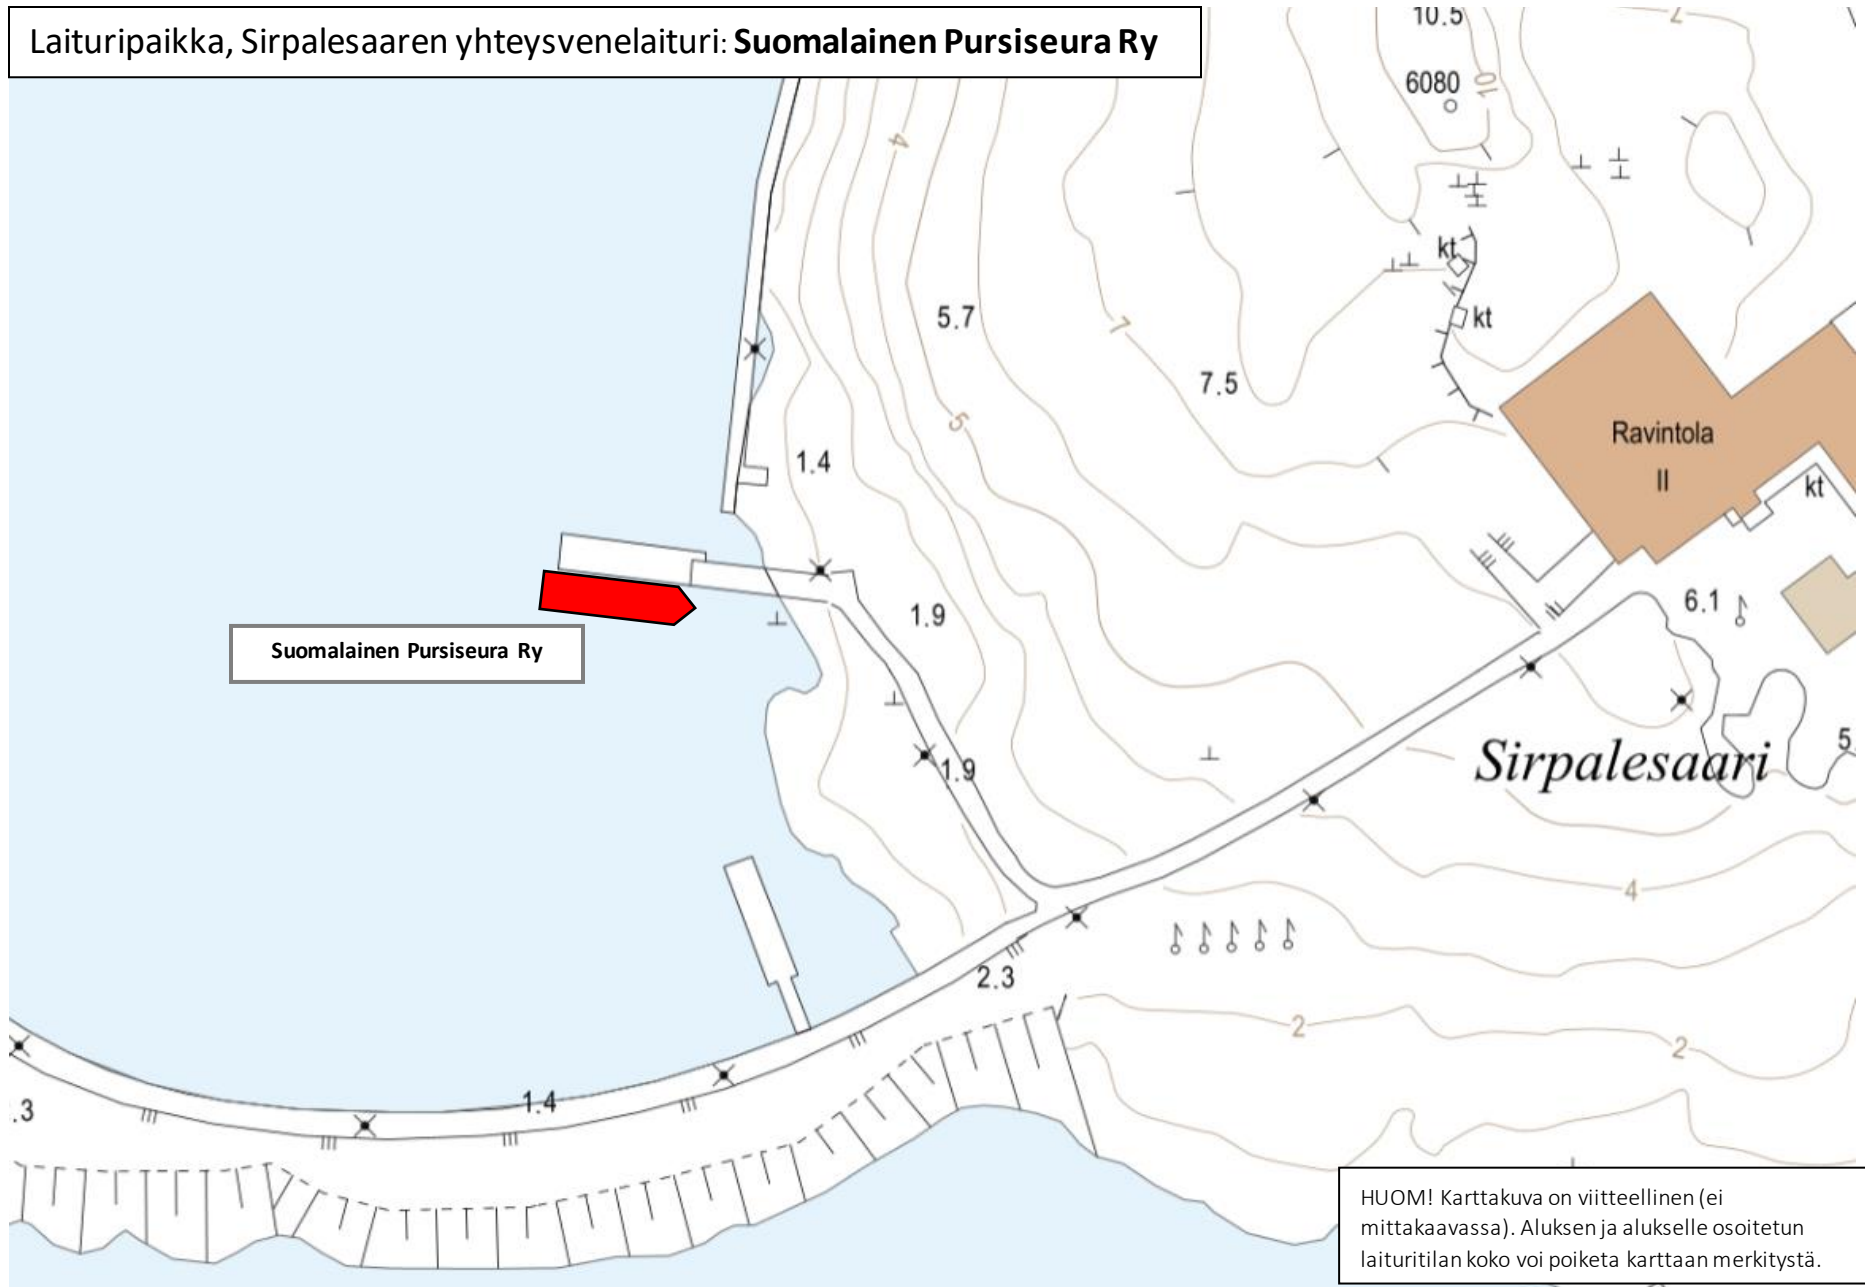

Laituri paikka, Sirpalesaaren yhteysvenelaituri: **Suomalainen Pursiseura Ry**

Suomalainen Pursiseura Ry

Sirpalesaari

HUOM! Karttakuva on viitteellinen (ei mittakaavassa). Aluksen ja alukselle osoitetun laituri tilan koko voi poiketa karttaan merkitystä.