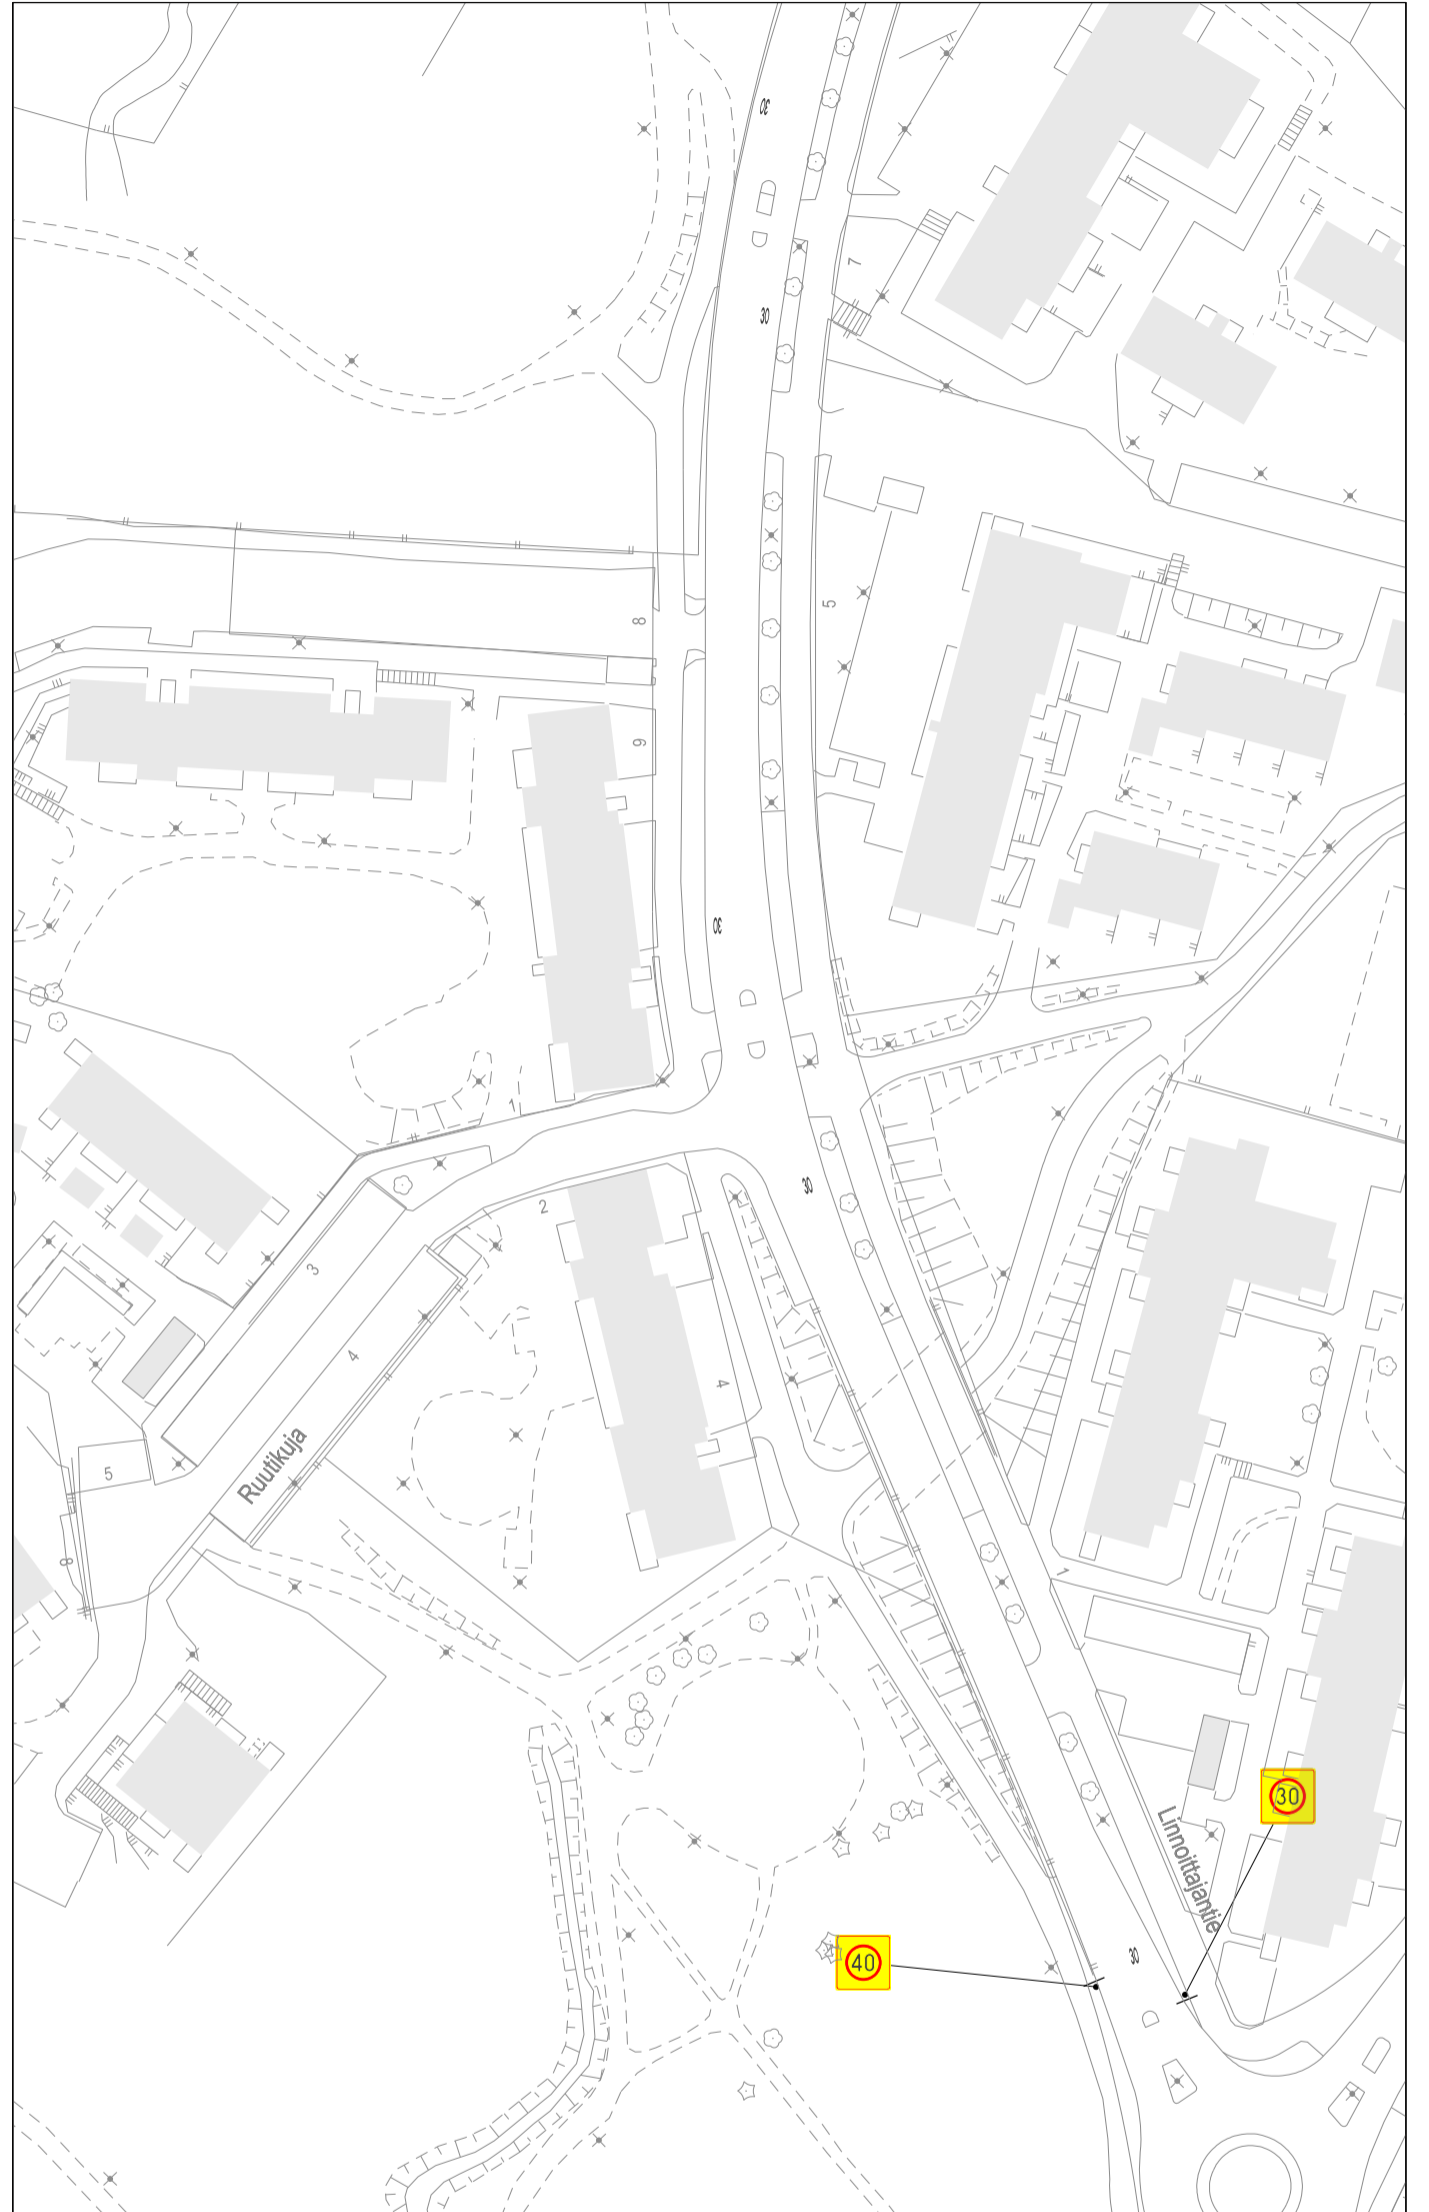

Patterikuja

Linnoittajantie ja Ruutikuja

Sijaintikartta

Helsinki Kaupunkiympäristön toimiala Liikenne- ja katusuunnittelu

Kaupunginosa
47, Mellunkylä

**NOPEUSRAJOITUKSEN MUUTTAMINEN LINNOITTAJANTIELLÄ
JA RUUTIKUJALLA**

Liikenteen ohjaussuunnitelma

Mittakaava 1:1000	Diariinro	HEL 2021-000364	Piirustusno	Päiväys	22.01.2021
	Hanke			Muutettu pvm	
	Asemakaava		Tasokoordinaatisto	Hyväksyjä	Reetta Putkonen
	Käsittelyt	I Lksp 22.01.2021	ETRS-GK25	Tarkastanut	Jouni Korhonen
		II Kylk/kirje	Korkeusjärjestelmä N2000	Laatinut	Jussi Jääskä