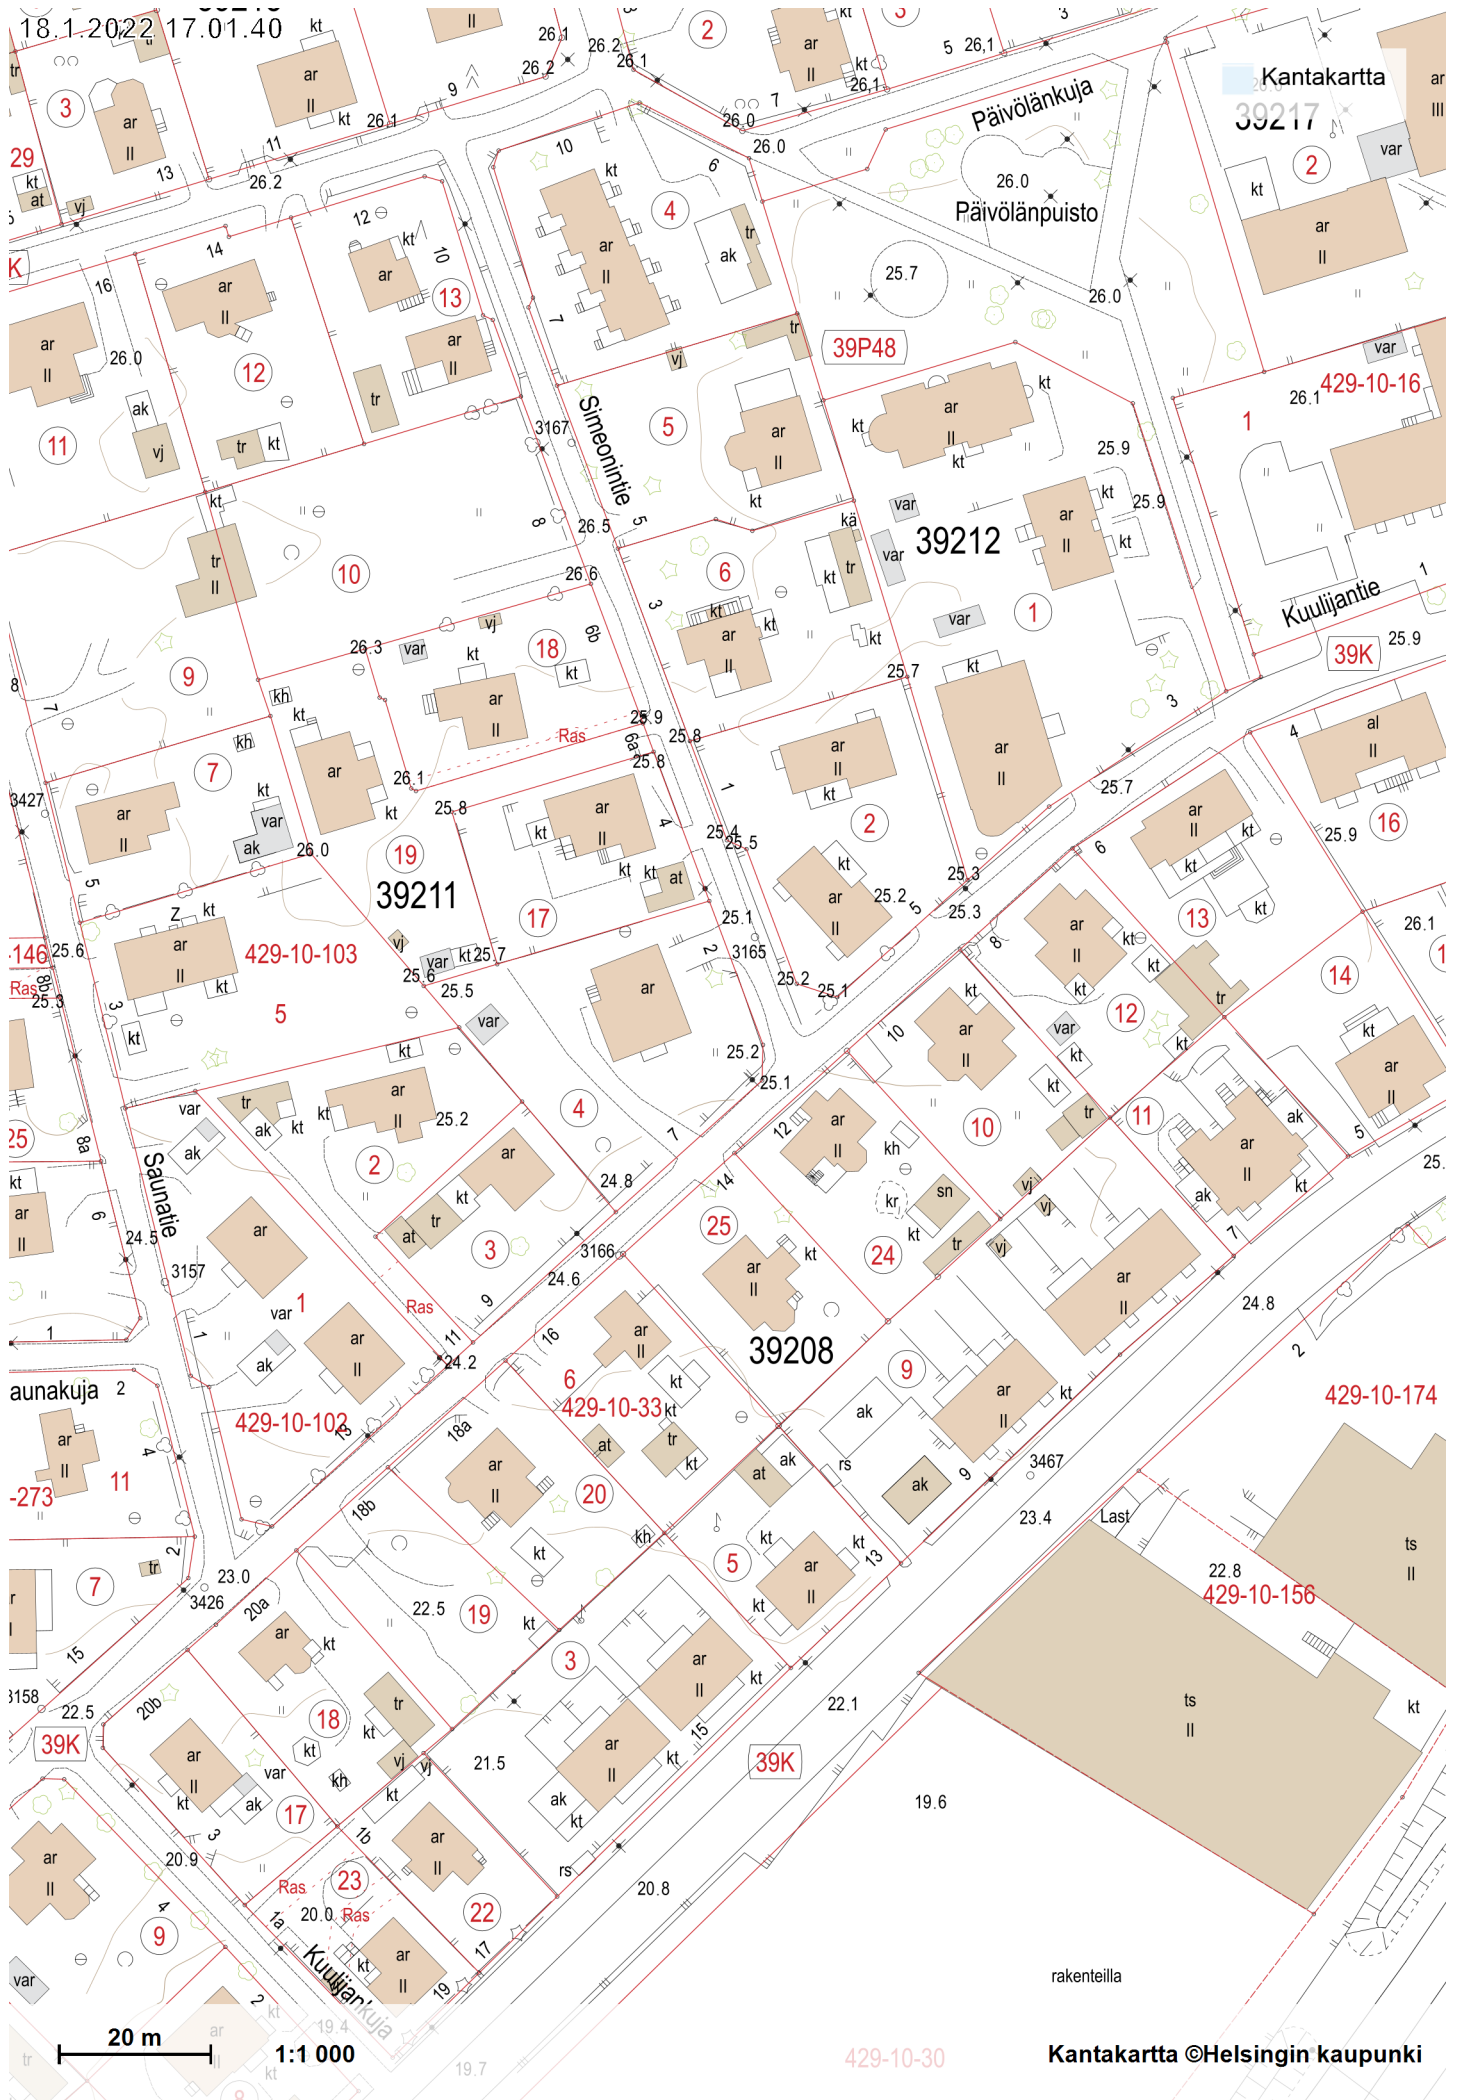

18.1.2022 17.01.40

Kantakartta
39217

39P48

39212

39211

39208

146

273

39K

39K

429-10-30

Kantakartta ©Helsingin kaupunki

20 m
1:1 000