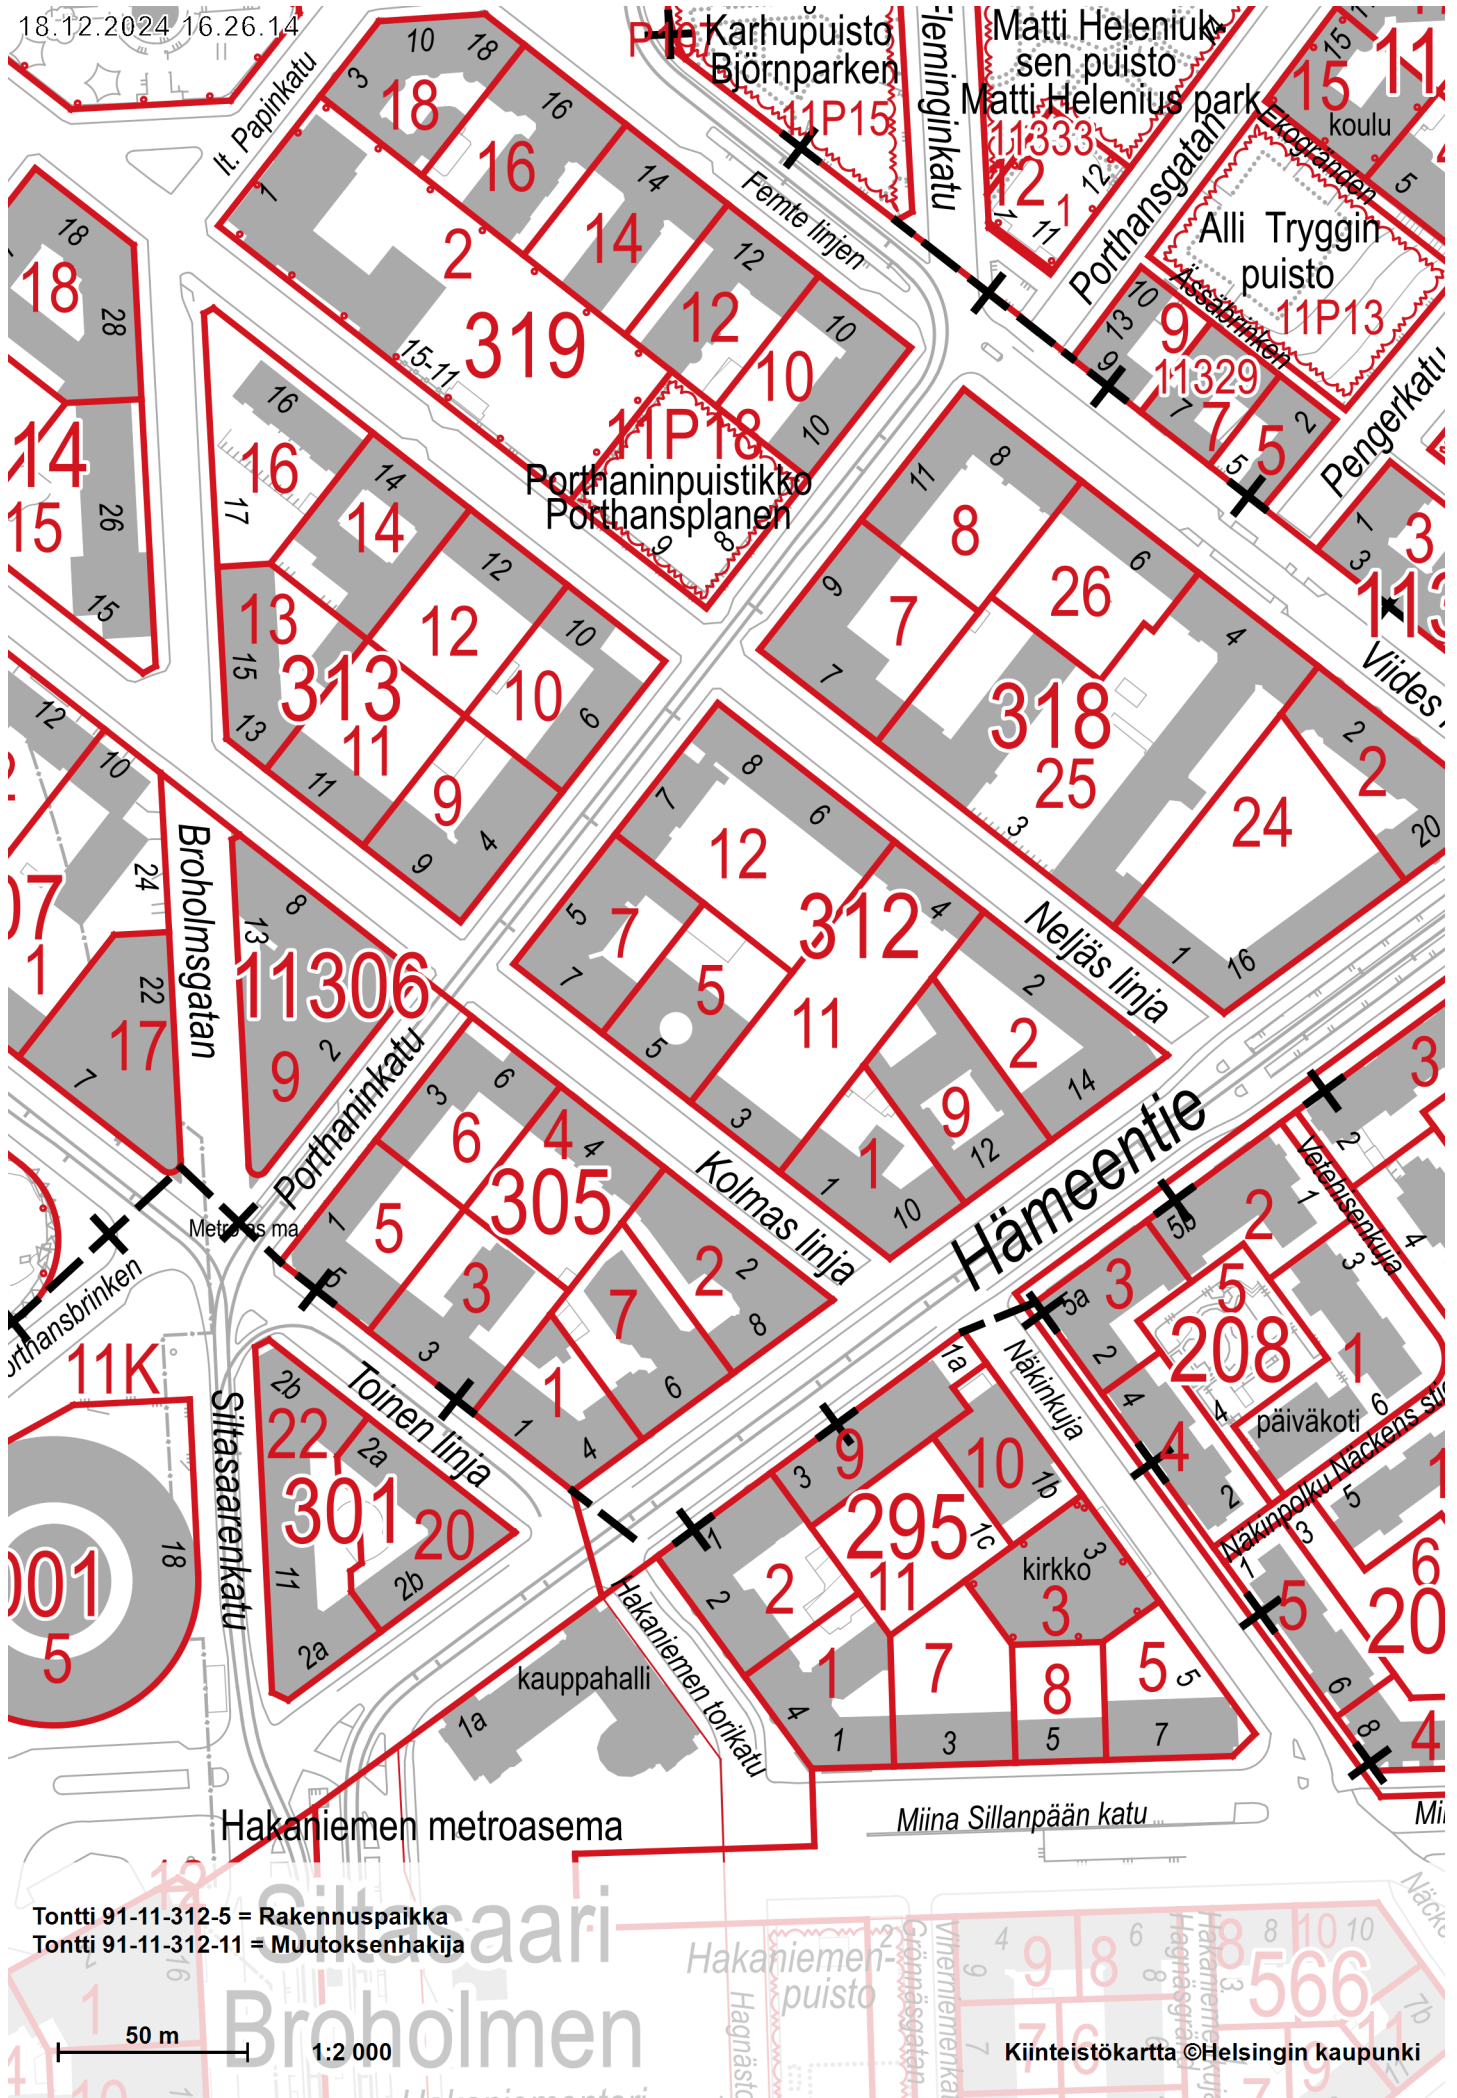

18.12.2024 16.26.14

Tontti 91-11-312-5 = Rakennuspaikka
 Tontti 91-11-312-11 = Muutoksenhakija

50 m 1:2 000

Kiinteistökartta ©Helsingin kaupunki