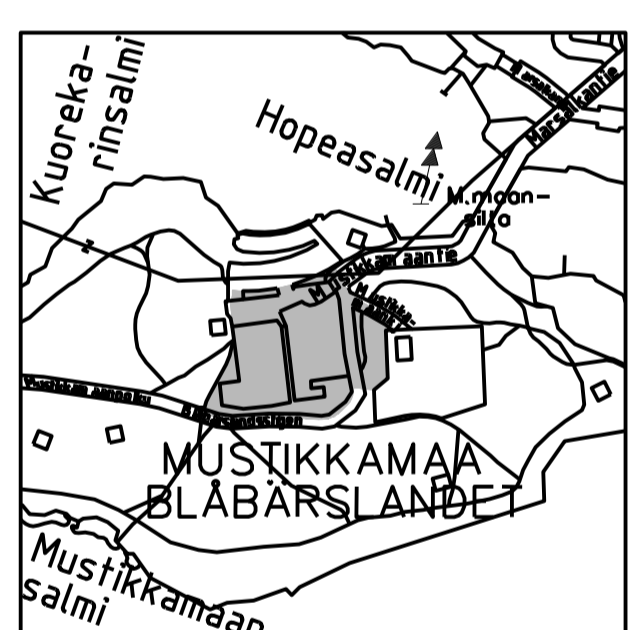

VL-1

VL-1

- PIIRUSTUSMERKINNÄT**
- Suunnitelma-alueen raja
 - NYK / ASF Asfaltti, nykyinen / Uusi
 - Nupu-/noppakiveys, sekävärinen, kierrätyskivet
 - Nupu-/noppakiveys, nykyinen
 - Betonikiveys, harmaa
 - Kivituhka, #0-6, harmaa
 - PINNOITETTU ASF. Pinnoitettu asfaltti, nykyinen/uusittava
 - HT / PT Hiekka-/puurouhetekonurmi
 - Puupinta
 - Nykyinen metsä
 - Nurmetus
 - Nykyinen niitty
 - Nykyinen poistettava pensas
 - Lehtipensas, matala
 - Niitty
 - Perenna
 - Hake
 - Köynnös
 - Avokallioalue
 - Nykyinen puu, lehti- (87 kpl) / havupuu (137 kpl)
 - Istutettava havupuu 34 kpl
 - Istutettava lehtipuu/kukkiva lehtipuu 42 kpl
 - Poistettava lehtipuu 25 kpl / havupuu 5 kpl
 - Maakivi / siirrettävä maakivi
 - Lahopuu, jätetään urakassa kaadettujen puiden runkoja lahoppuiksi
 - Huolto-, liukuportti / Kulkuportti
 - Nupukivireunus, sekävärinen, kierrätyskivet
 - Reunatuki, nykyinen / Uusi
 - Luiskattu reunatuki
 - Aita, nykyinen, säilytettävä / poistettava
 - Aita / Istutusten matala suoja-aita
 - Istuintukimuri, betoni, puukansi
 - Penkki, selkänöjällinen, alla betonilaatta
 - Piknik- pöytä ja penkki
 - Roska-astia
 - Pyöräteline
 - Liikuntavälineitä
 - Kioski, nykyinen
 - Uusi huolto- ja varastorakennus
 - Kadun liikimääräinen suunniteltu korkeusasema
 - Hulevesipainanne
 - Hulevesikaivo
 - Nykyinen kaivo
 - Nykyinen säilytettävä sväkeräysastia
 - Uusi valaisin