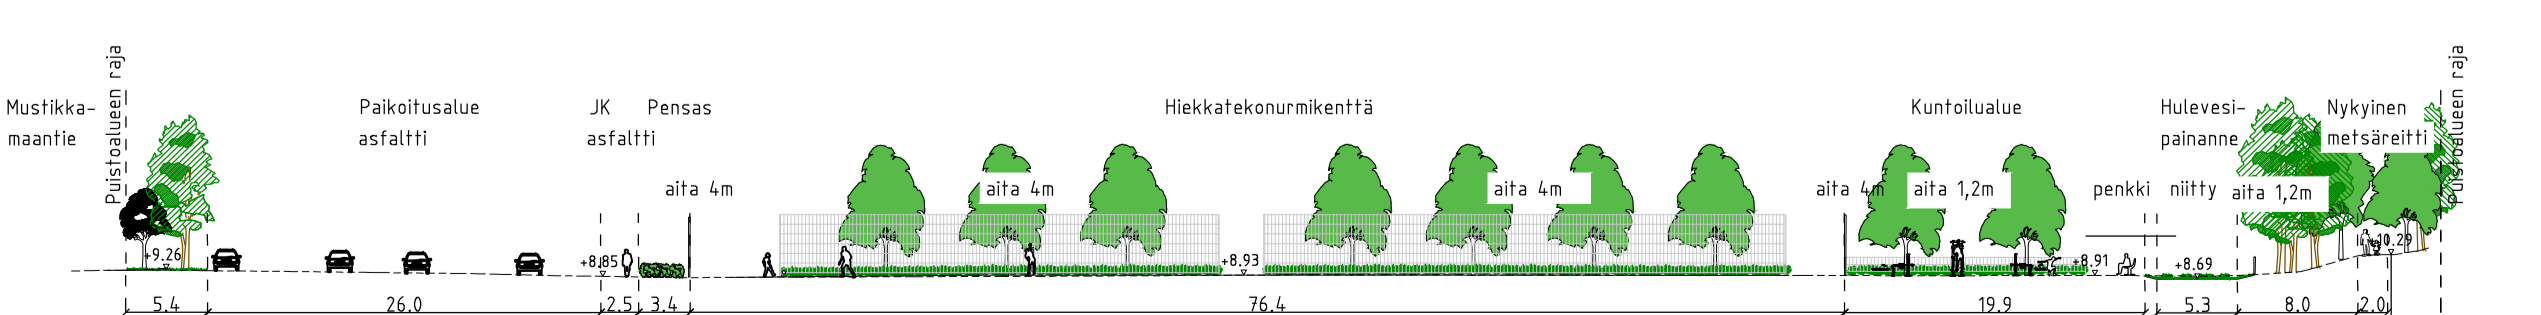

LEIKKAUS A-A, 1:500

Helsinki Kaupunkiympäristön toimiala www.hel.fi
sähköposti: etunimi.sukunimi@hel.fi

KAUP OSA, OSA-ALUE
19. Mustikkamaa-Korkeasaari, 190 Mustikkamaa-Korkeasaari

MUSTIKKAMAAN LIIKUNTAPUISTO
Liikuntapuisto perusparannus

Puistosuunnitelma

HK	LITTYNY	NRO	KHS	
1:500	KORVAAV	Vio 6321/001	KYLK	
	KORVATTU	TASOKORDINAATISTO: ETRS-GK25	HYV.	10.05.2023
	ASEMAKAAVA	KORKEUSJÄRJESTELMÄ: NZ000	TARK.	09.05.2023
	LIKENNES.		PROJ.	04.05.2023
			HYV.	04.05.2023
			TARK.	04.05.2023
			LAAT.	04.05.2023

wsp WSP Finland Oy
Pasilan asema-aukio 1, 13. krs
00520 Helsinki
Puh: 0207 864 11

Jussi Luomanen
Katriina Arrakoski
Jere Saarikko
S. Niemelä-Prittinen
S. Niemelä-Prittinen / K. Toivola
M. Joensuu / K. Toivola