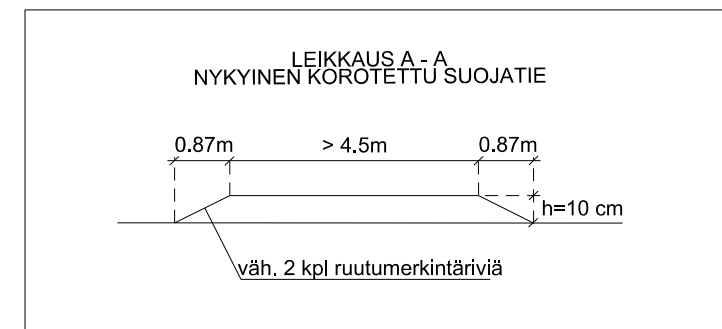

SELITE

- Suunnitelma-alueen raja
- ★ Uusi, muutettu tai siirretty liikennemerkki
- ☒ Lippuautomaatti, varustetaan 2- puolisella " Lippuautomaatti " kilvellä

Helsinki		Kaupunkiympäristön toimiala		Liikenne- ja katusuunnittelu	
Kaupunginosa 12, Alppiharju					
KADUNVARSIPYSÄKÖINTIPAikkojen MUUTTAMINEN ISTUTUSALUEEKSI KINAPORINKATU 2 EDUSTALLA					
Liikennejärjestely					
Mittakaava	Diaarinro	HEL 2023-004088	Piirustusno	Päiväys	6.4.2023
1:1000	Hanke		7402	Muutettu pvm	
Asemakaava	Käsittelyt	I Lksp	Tasokoordinaatisto ETRS-GK25	Hyväksyjä	Reetta Putkonen
		6.4.2023	Korkeusjärjestelmä N2000	Tarkastanut	Jouni Korhonen
				Laatinut	Riikka Österlund