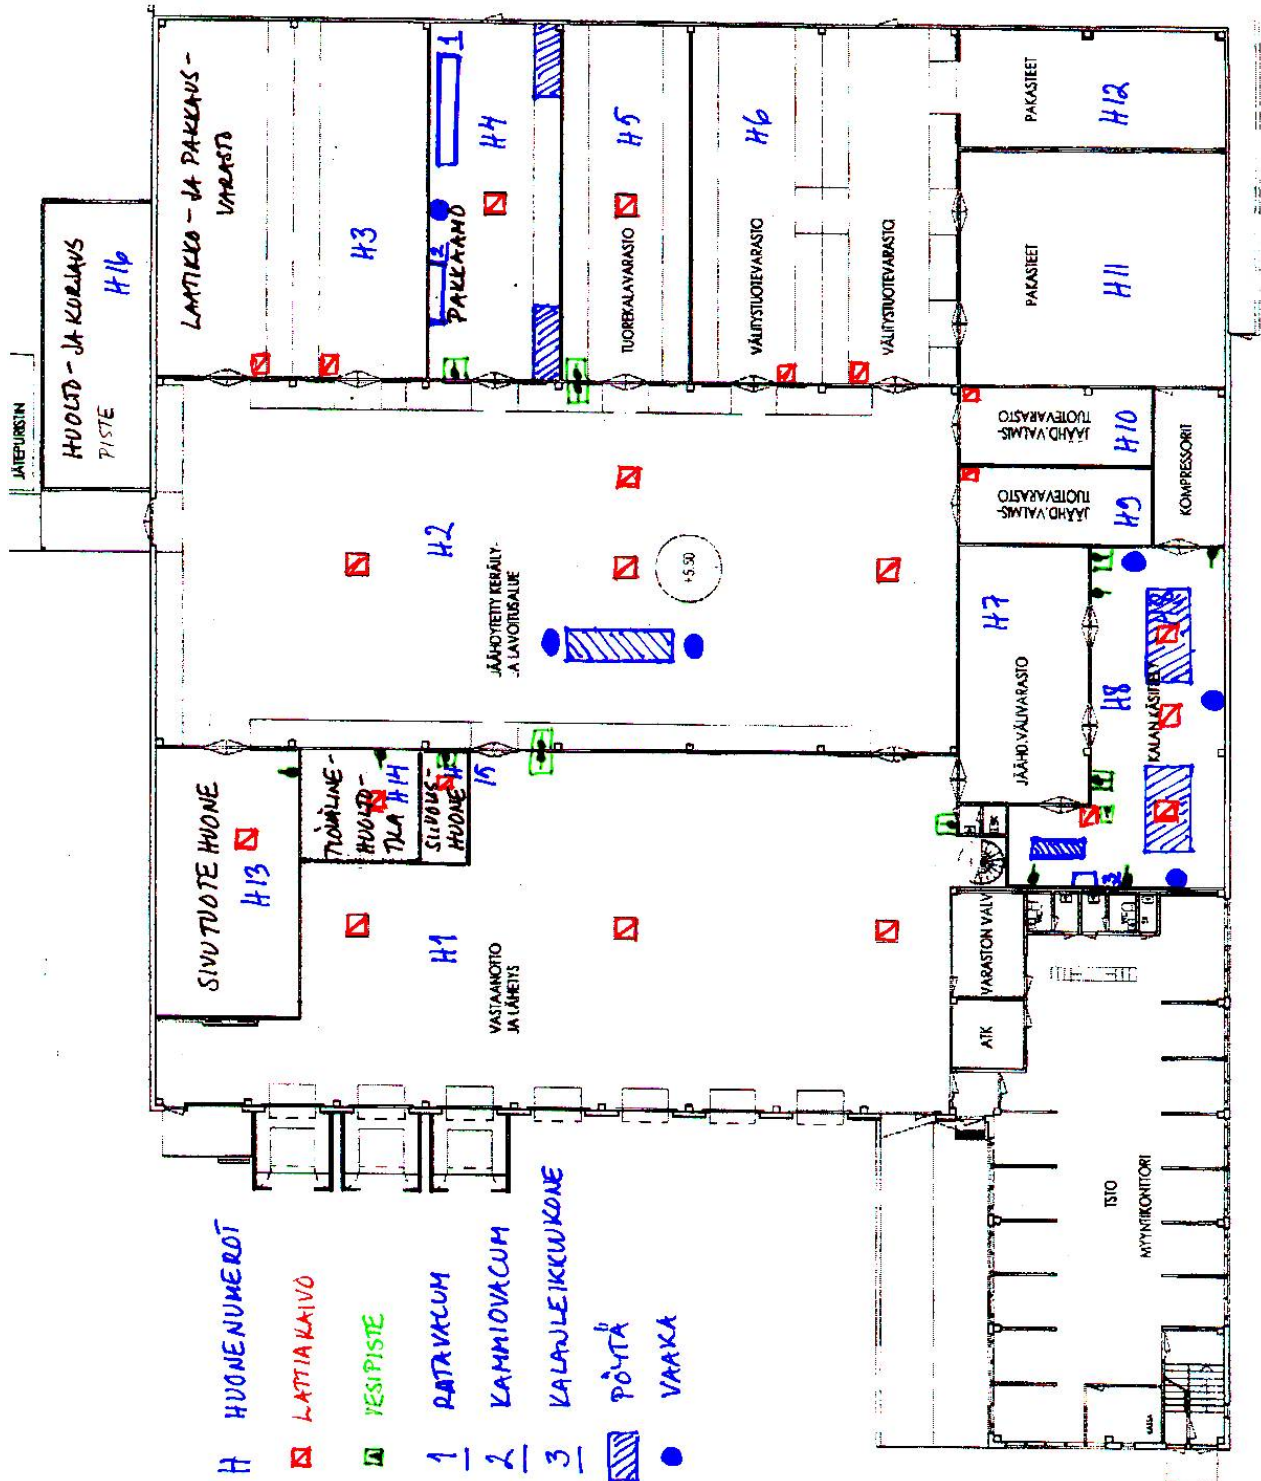

## Pohjapiirroksat

Vesipisteet on numeroitu näytteenottokansiossa

Materiaalin kulku on kuvattu seuraavassa pohjapiirroksessa. Laitoksessa on kameravalvonta sekä kiinteistössä että piha-alueella seurattavuuden ja jäljitettävyyden parantamiseksi.