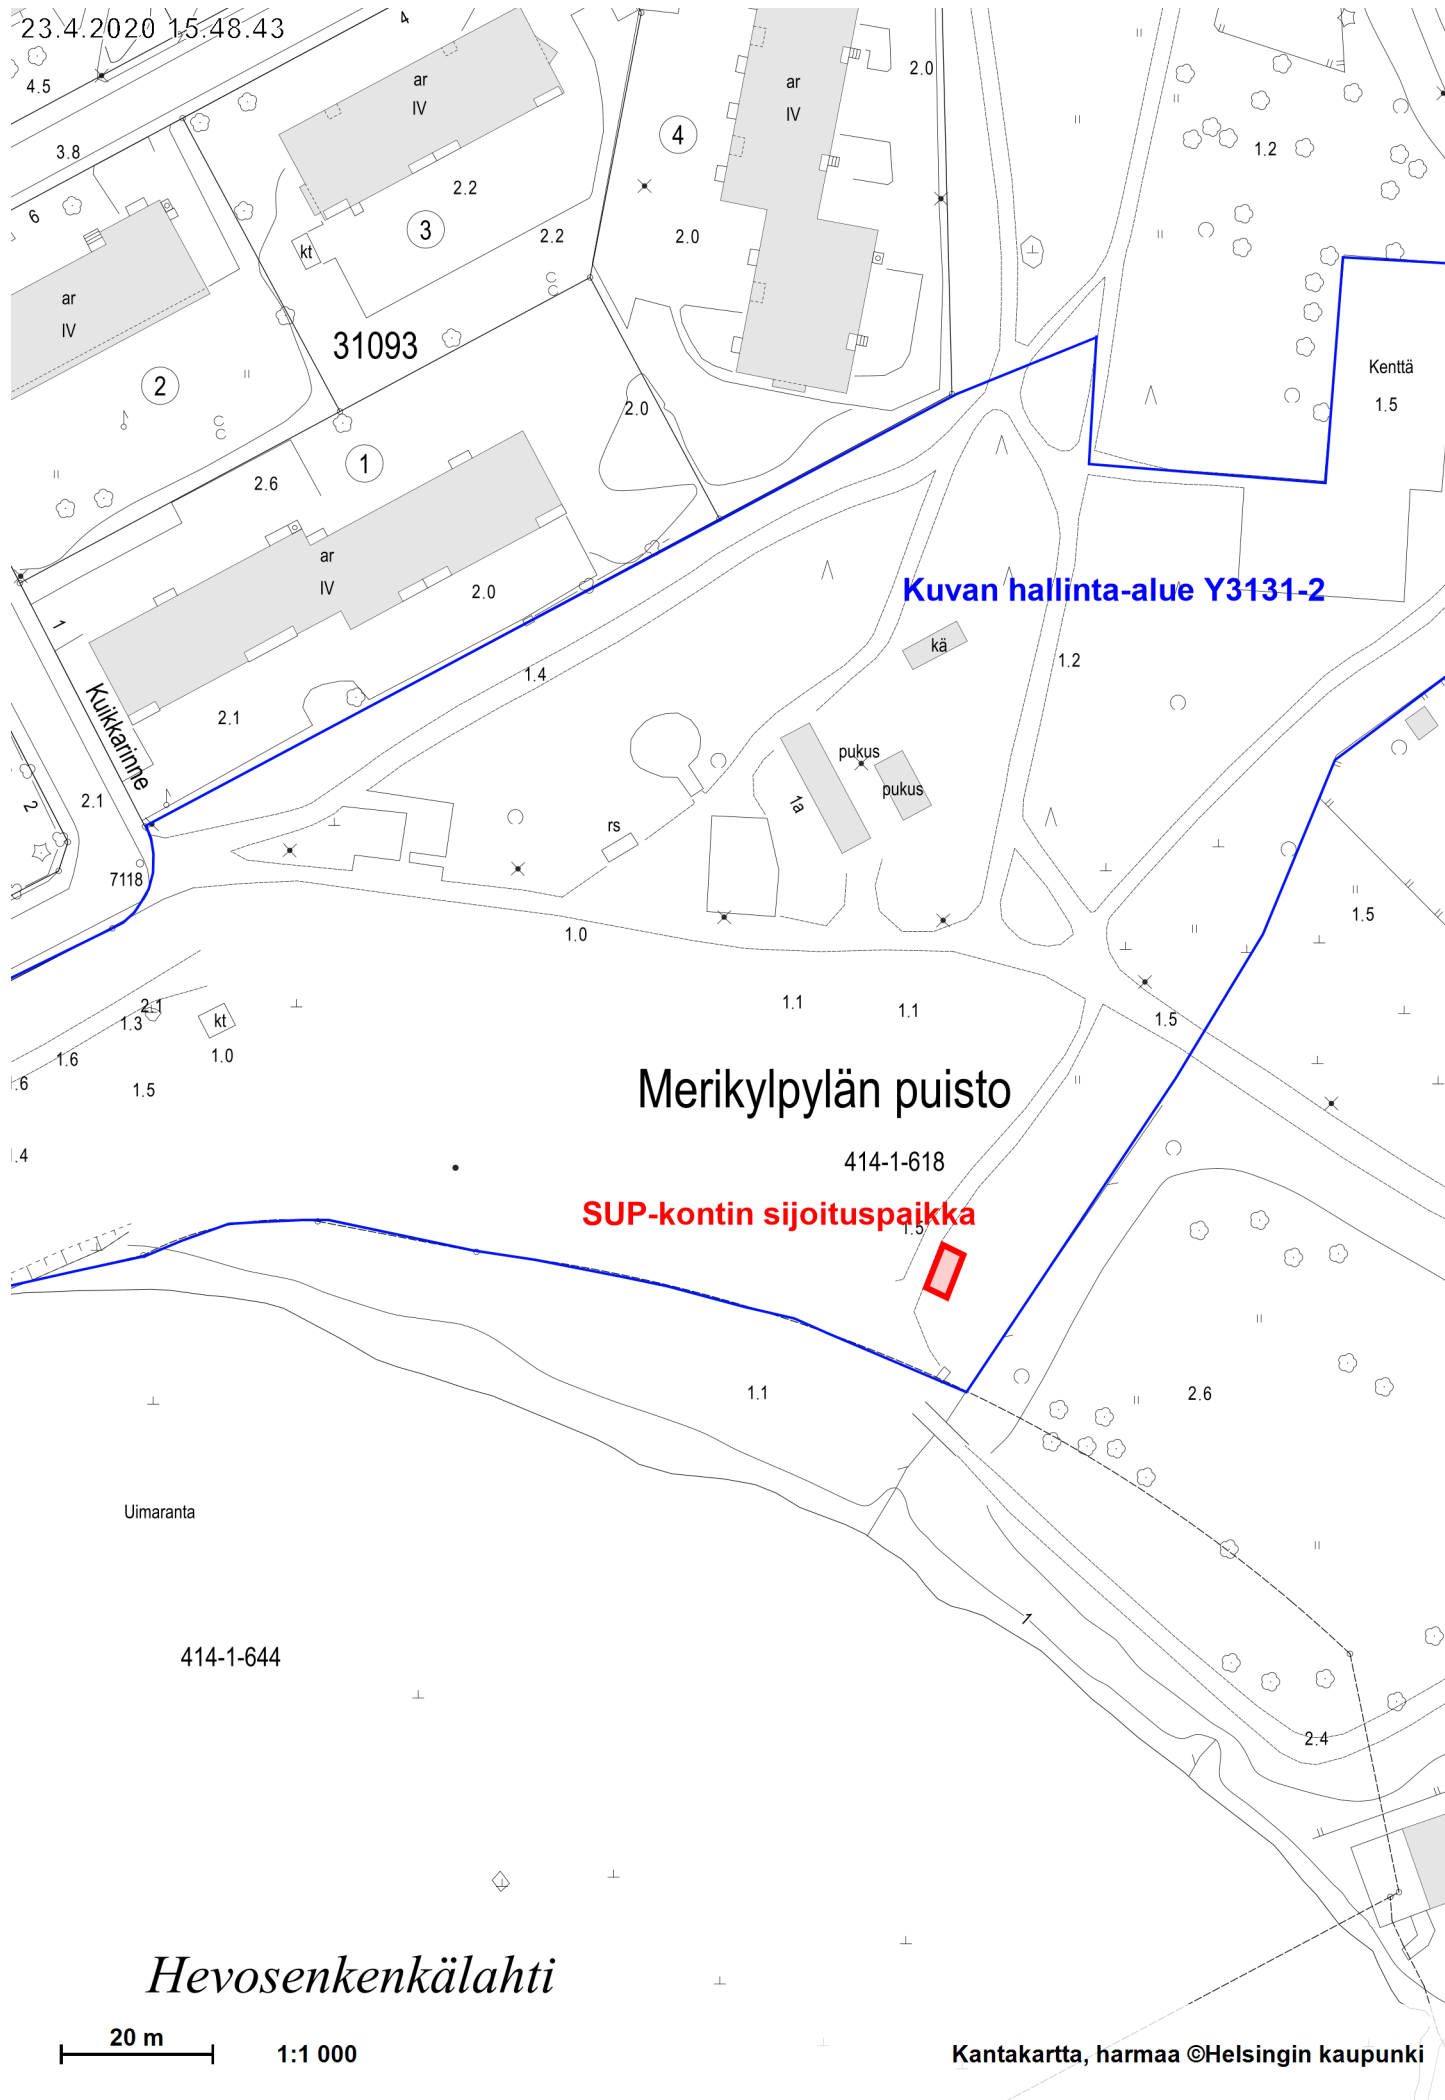

23.4.2020 15:48.43

*Hevosenkälähti*

20 m

1:1 000

Kantakartta, harmaa ©Helsingin kaupunki