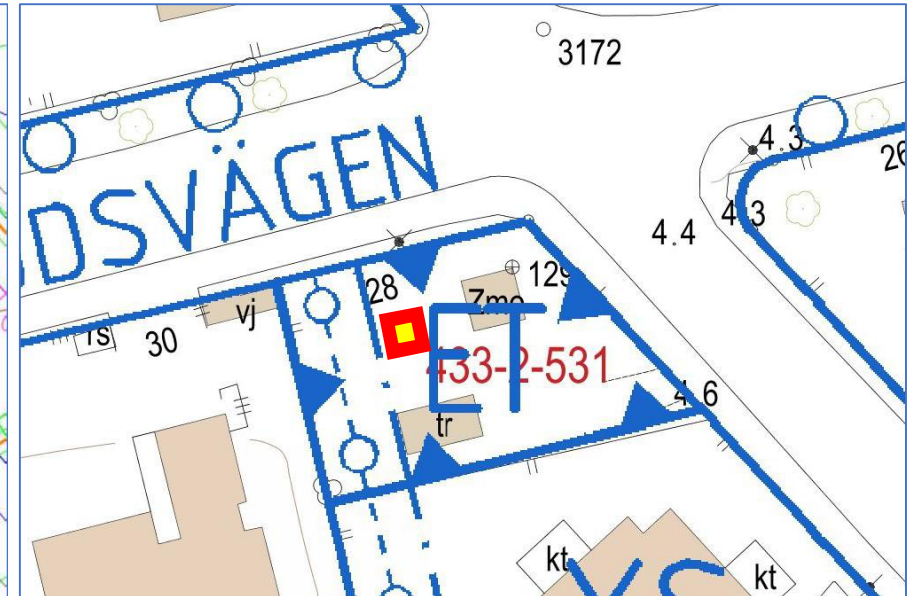

## Avoin kuitu / Marjaniemi

Midi-kaapin paikka

Marjaniementie 28 / Palopirtintie risteys

Kartassa näkyy oleva tekniikka  
vihreä = puhelin  
sininen = vesi  
punainen = sähkö

ET-tontti  
091-433-0002-0531

Karkea hahmotelma Midi-kaapin paikasta

Eristetty ulkokaappi (ERJA II / MIDI )

Mitat: L1350mm/S800mm/K1520mm puhallinversion korkeus // jäähdytin/lämmittimen kanssa 1766mm