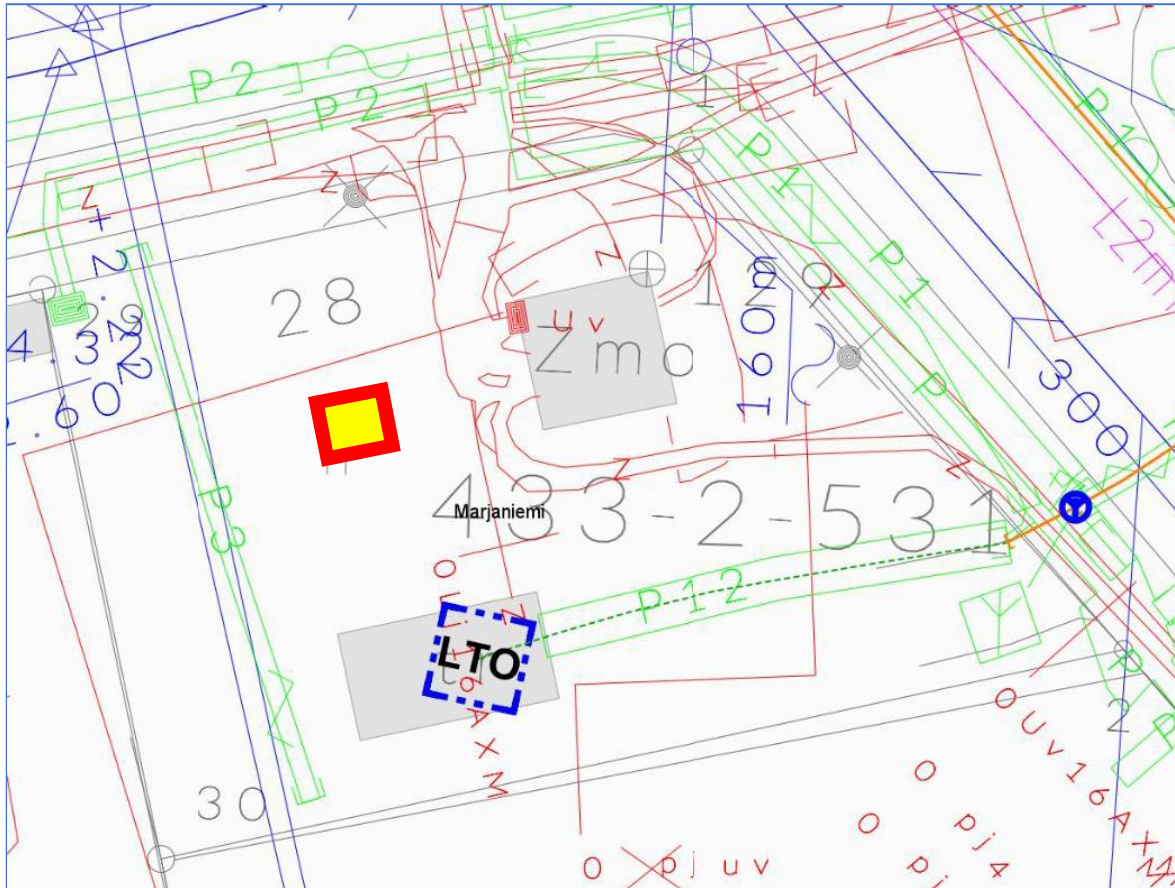

## Avoin kuitu / Marjaniemi

Midi-kaapin paikka

Marjaniementie 28 / Palopirtintie risteys

Kartassa näkyy oleva tekniikka  
vihreä = puhelin  
sininen = vesi  
punainen = sähkö

ET-tontti  
091-433-0002-0531

Karkea hahmotelma Midi-kaapin paikasta

Eristetty ulkokaappi (ERJA II / MIDI )

Mitat: L1350mm/S800mm/K1520mm puhallinversion korkeus // jäähdytin/lämmittimen kanssa 1766mm