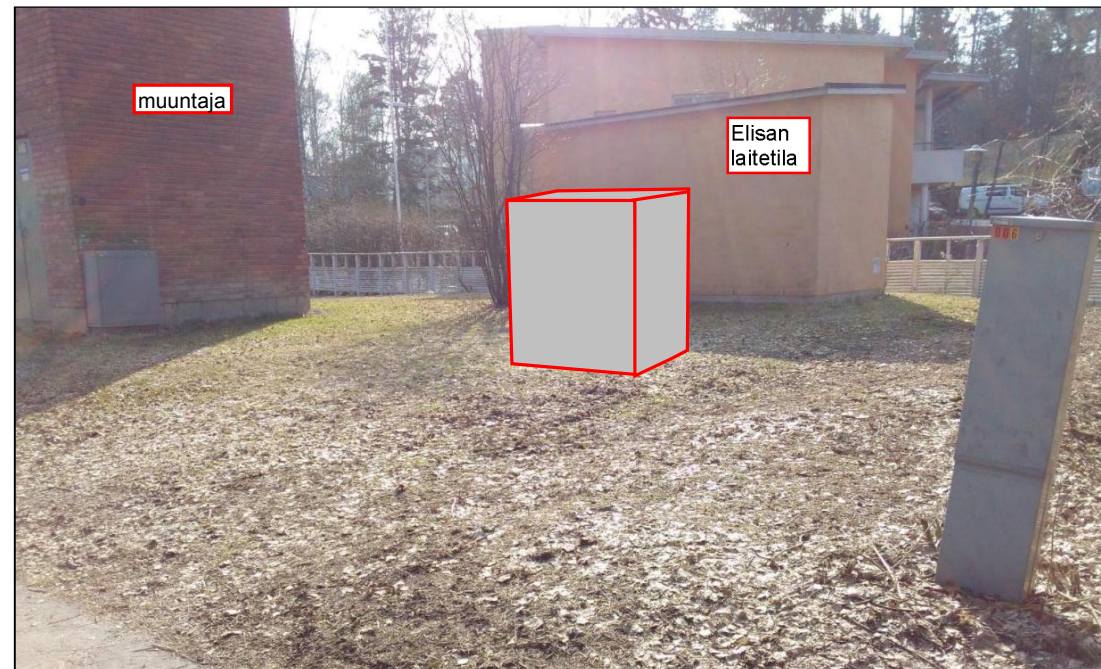

## Avoin kuitu / Marjaniemi

Midi-kaapin paikka

Marjaniementie 28 / Palopirtintie risteys

Kartassa näkyy oleva tekniikka  
vihreä = puhelin  
sininen = vesi  
punainen = sähkö

ET-tontti  
091-433-0002-0531

Karkea hahmotelma Midi-kaapin paikasta

Eristetty ulkokaappi (ERJA II / MIDI )

Mitat: L1350mm/S800mm/K1520mm puhallinversion korkeus // jäähdytin/lämmittimen kanssa 1766mm