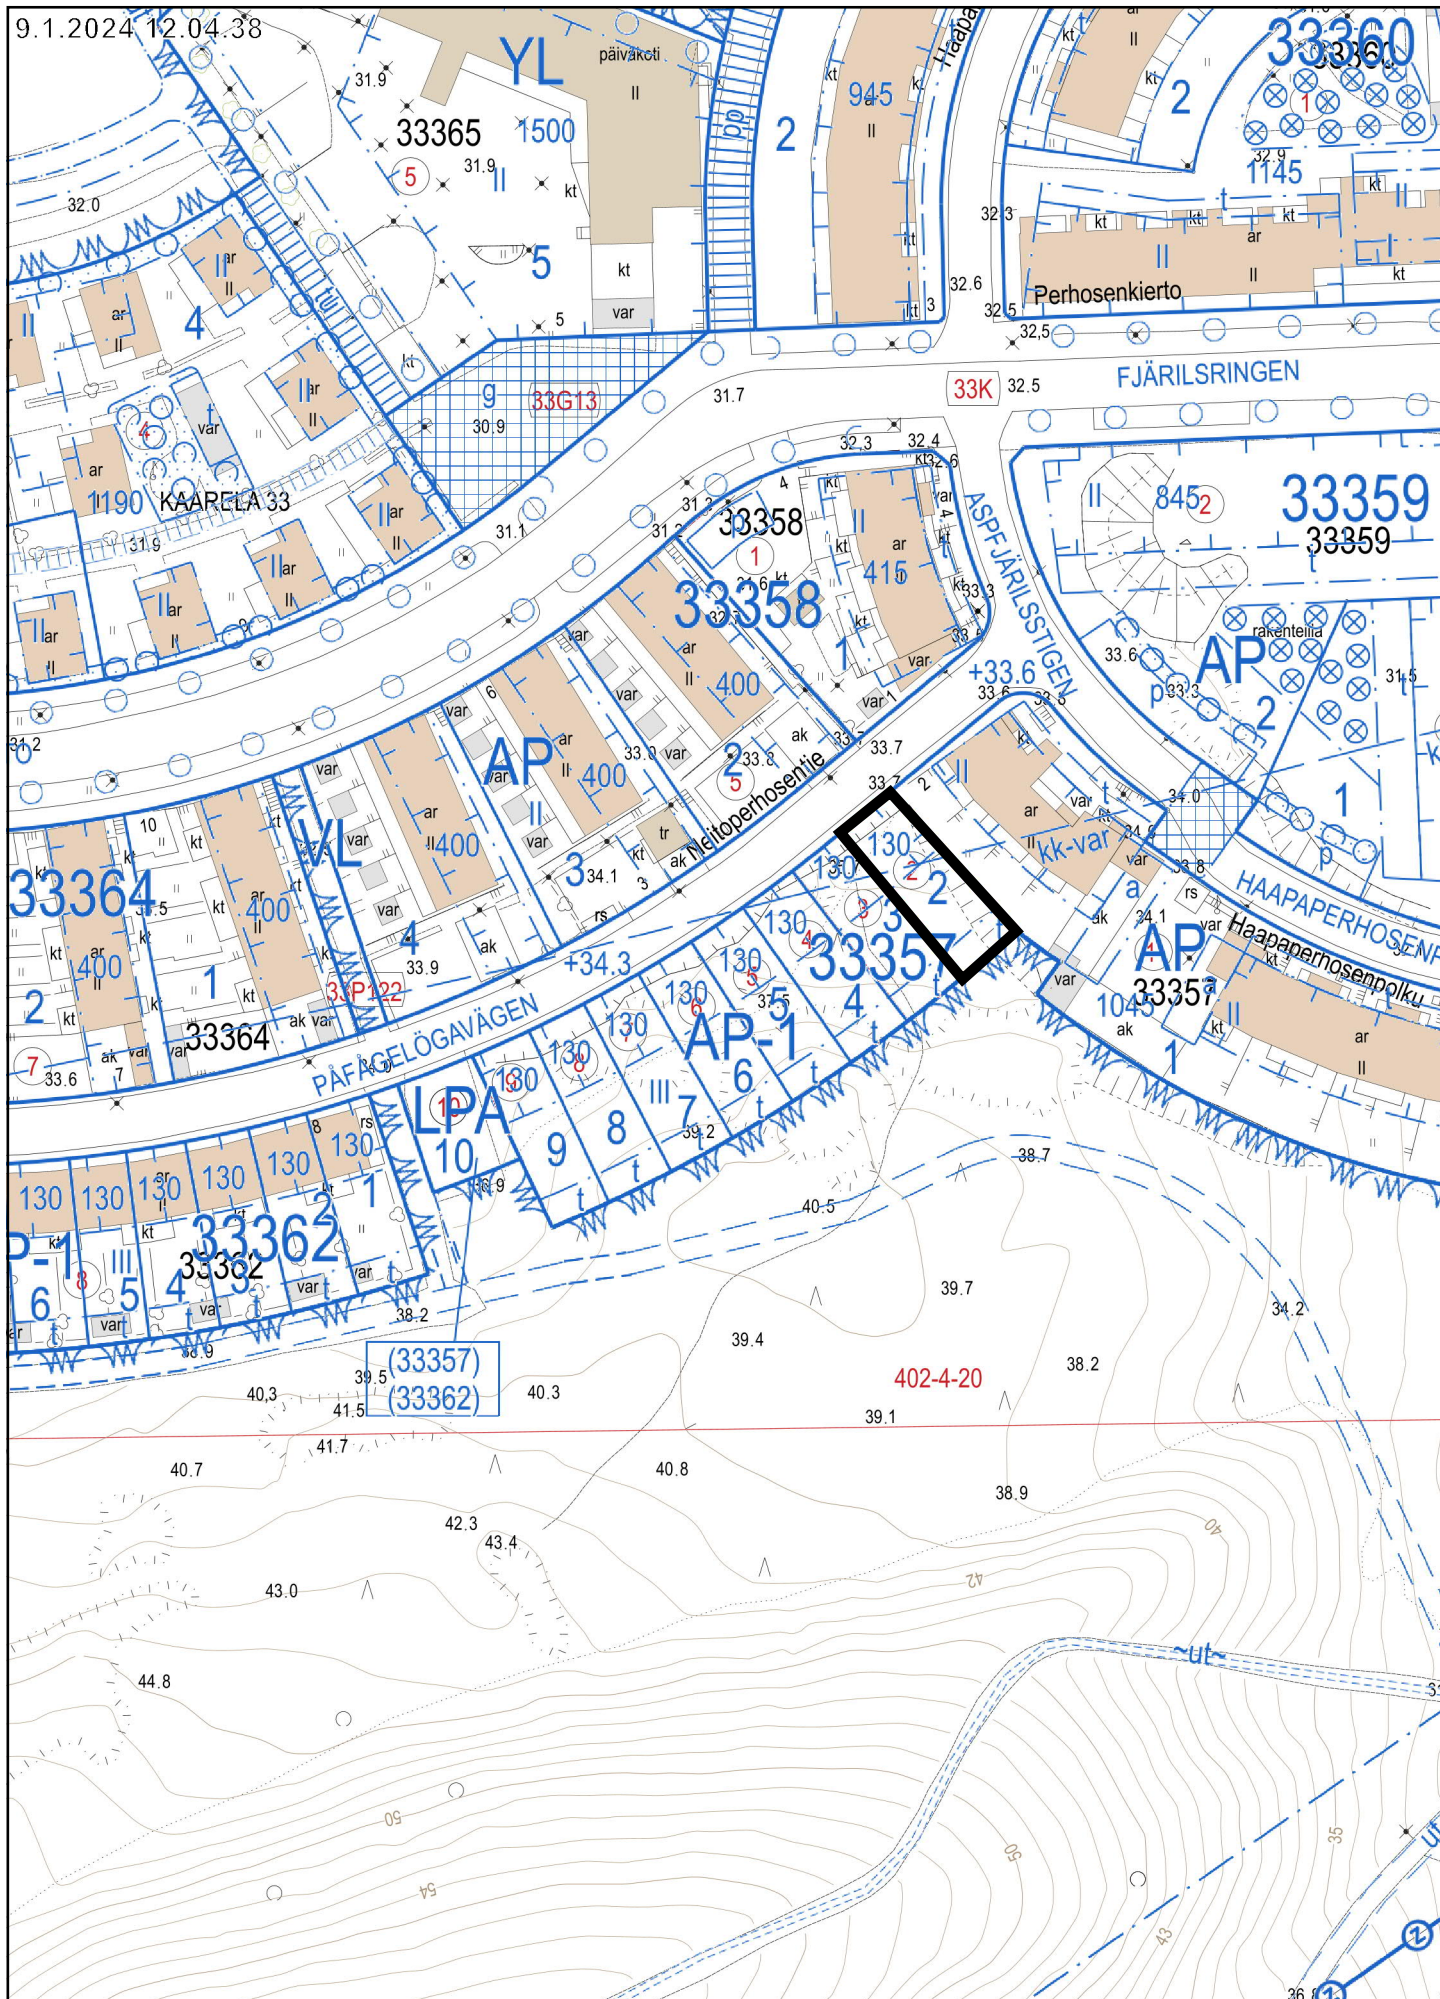

9.1.2024 12.04.38

20 m 1:1 000

Kantakartta, Ajantasa-asemakaava (maalainen), Ajantasa-asemakaava (maapäällinen) ©Helsingin kaupunki