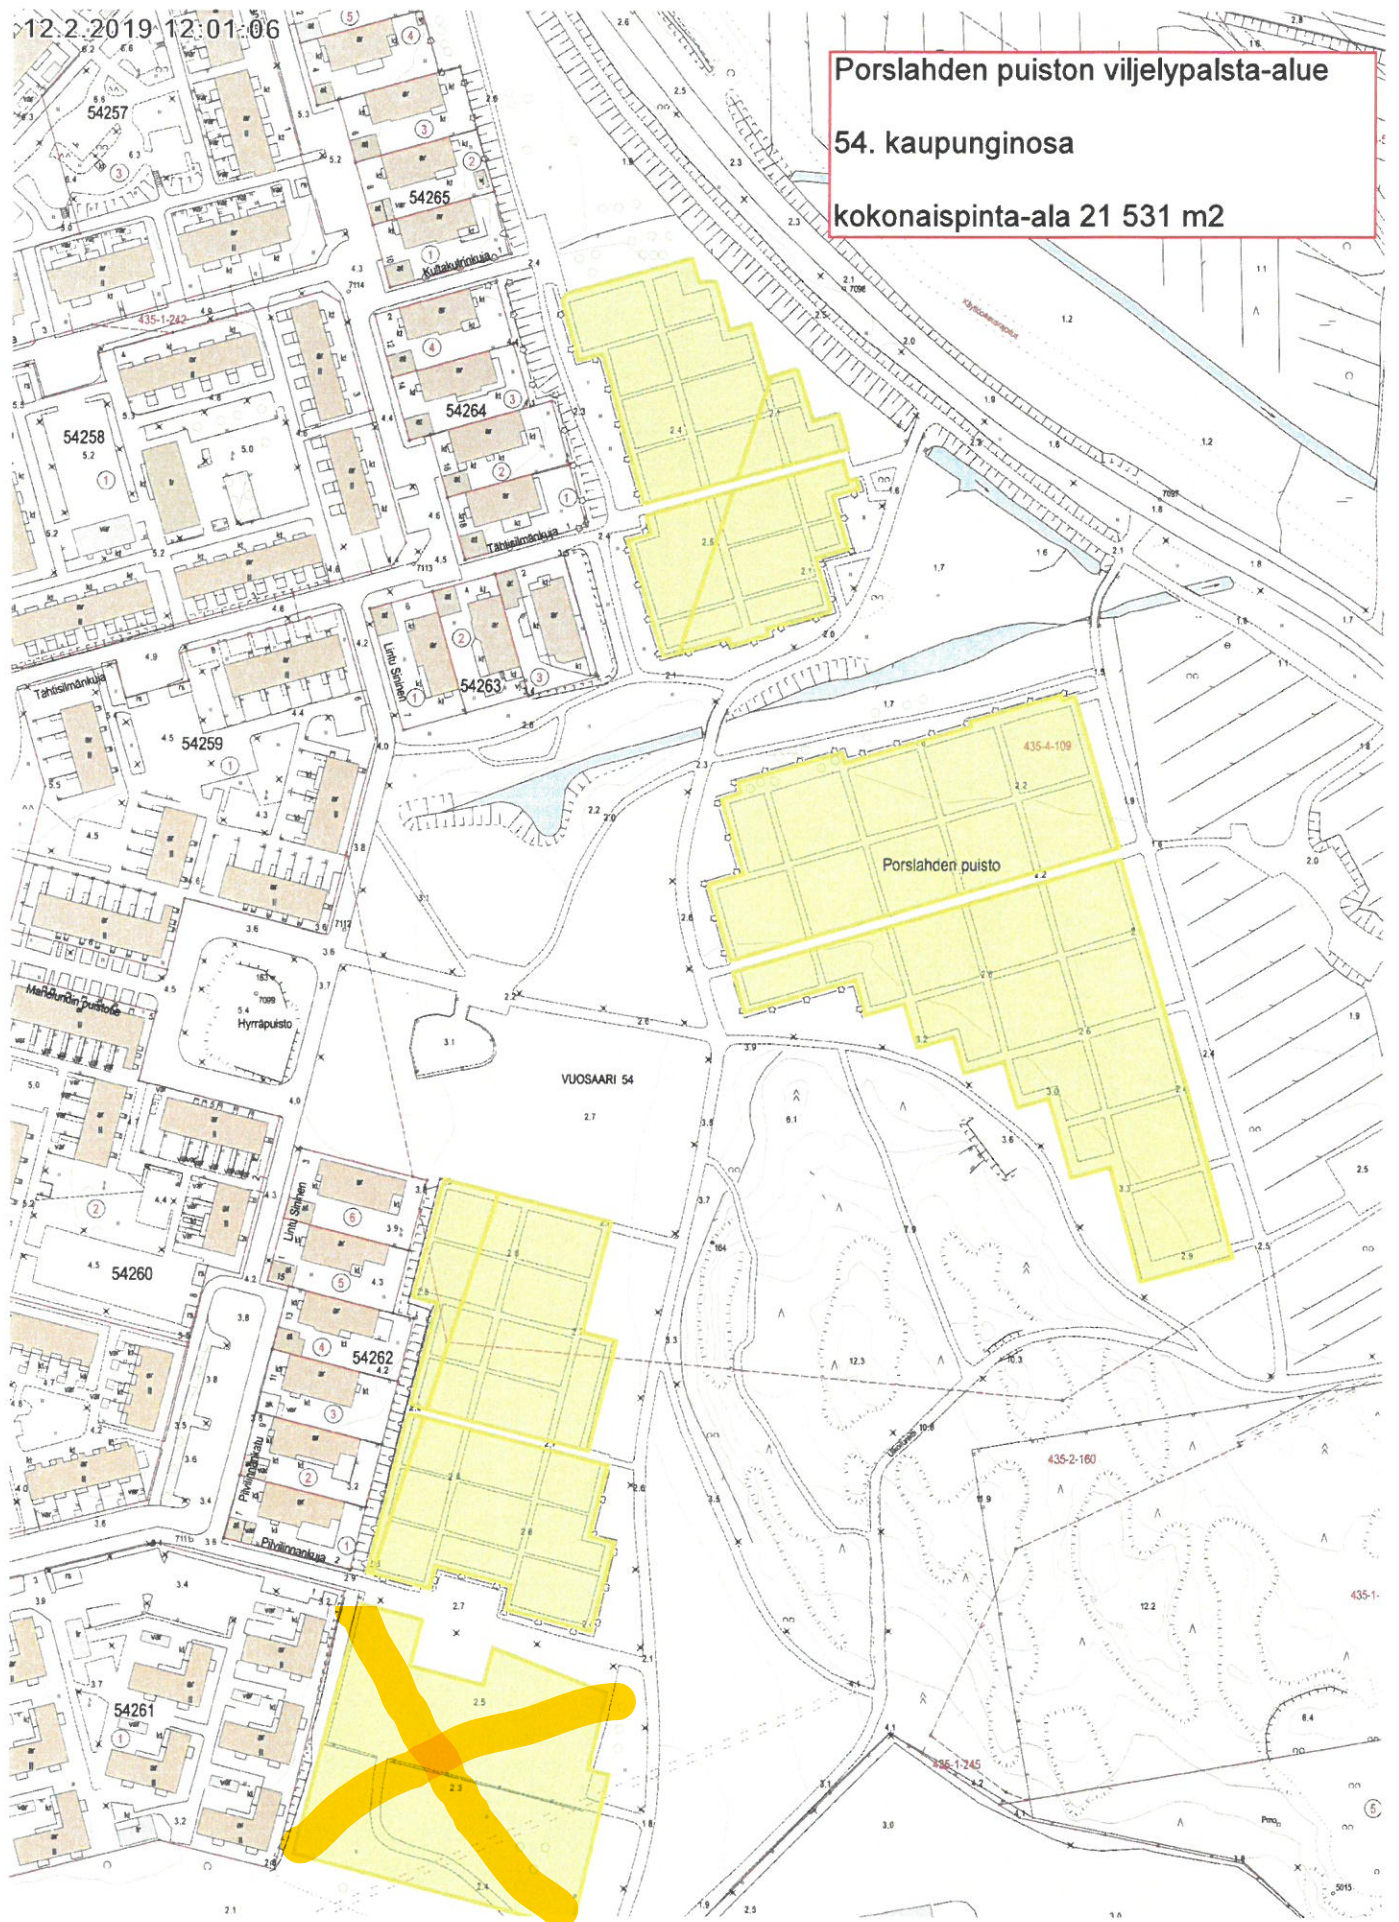

12.2.2019 12:01:06

Porslahden puiston viljelypalsta-alue

54. kaupunginosa

kokonaispinta-ala 21 531 m²

50 m 1:2 000