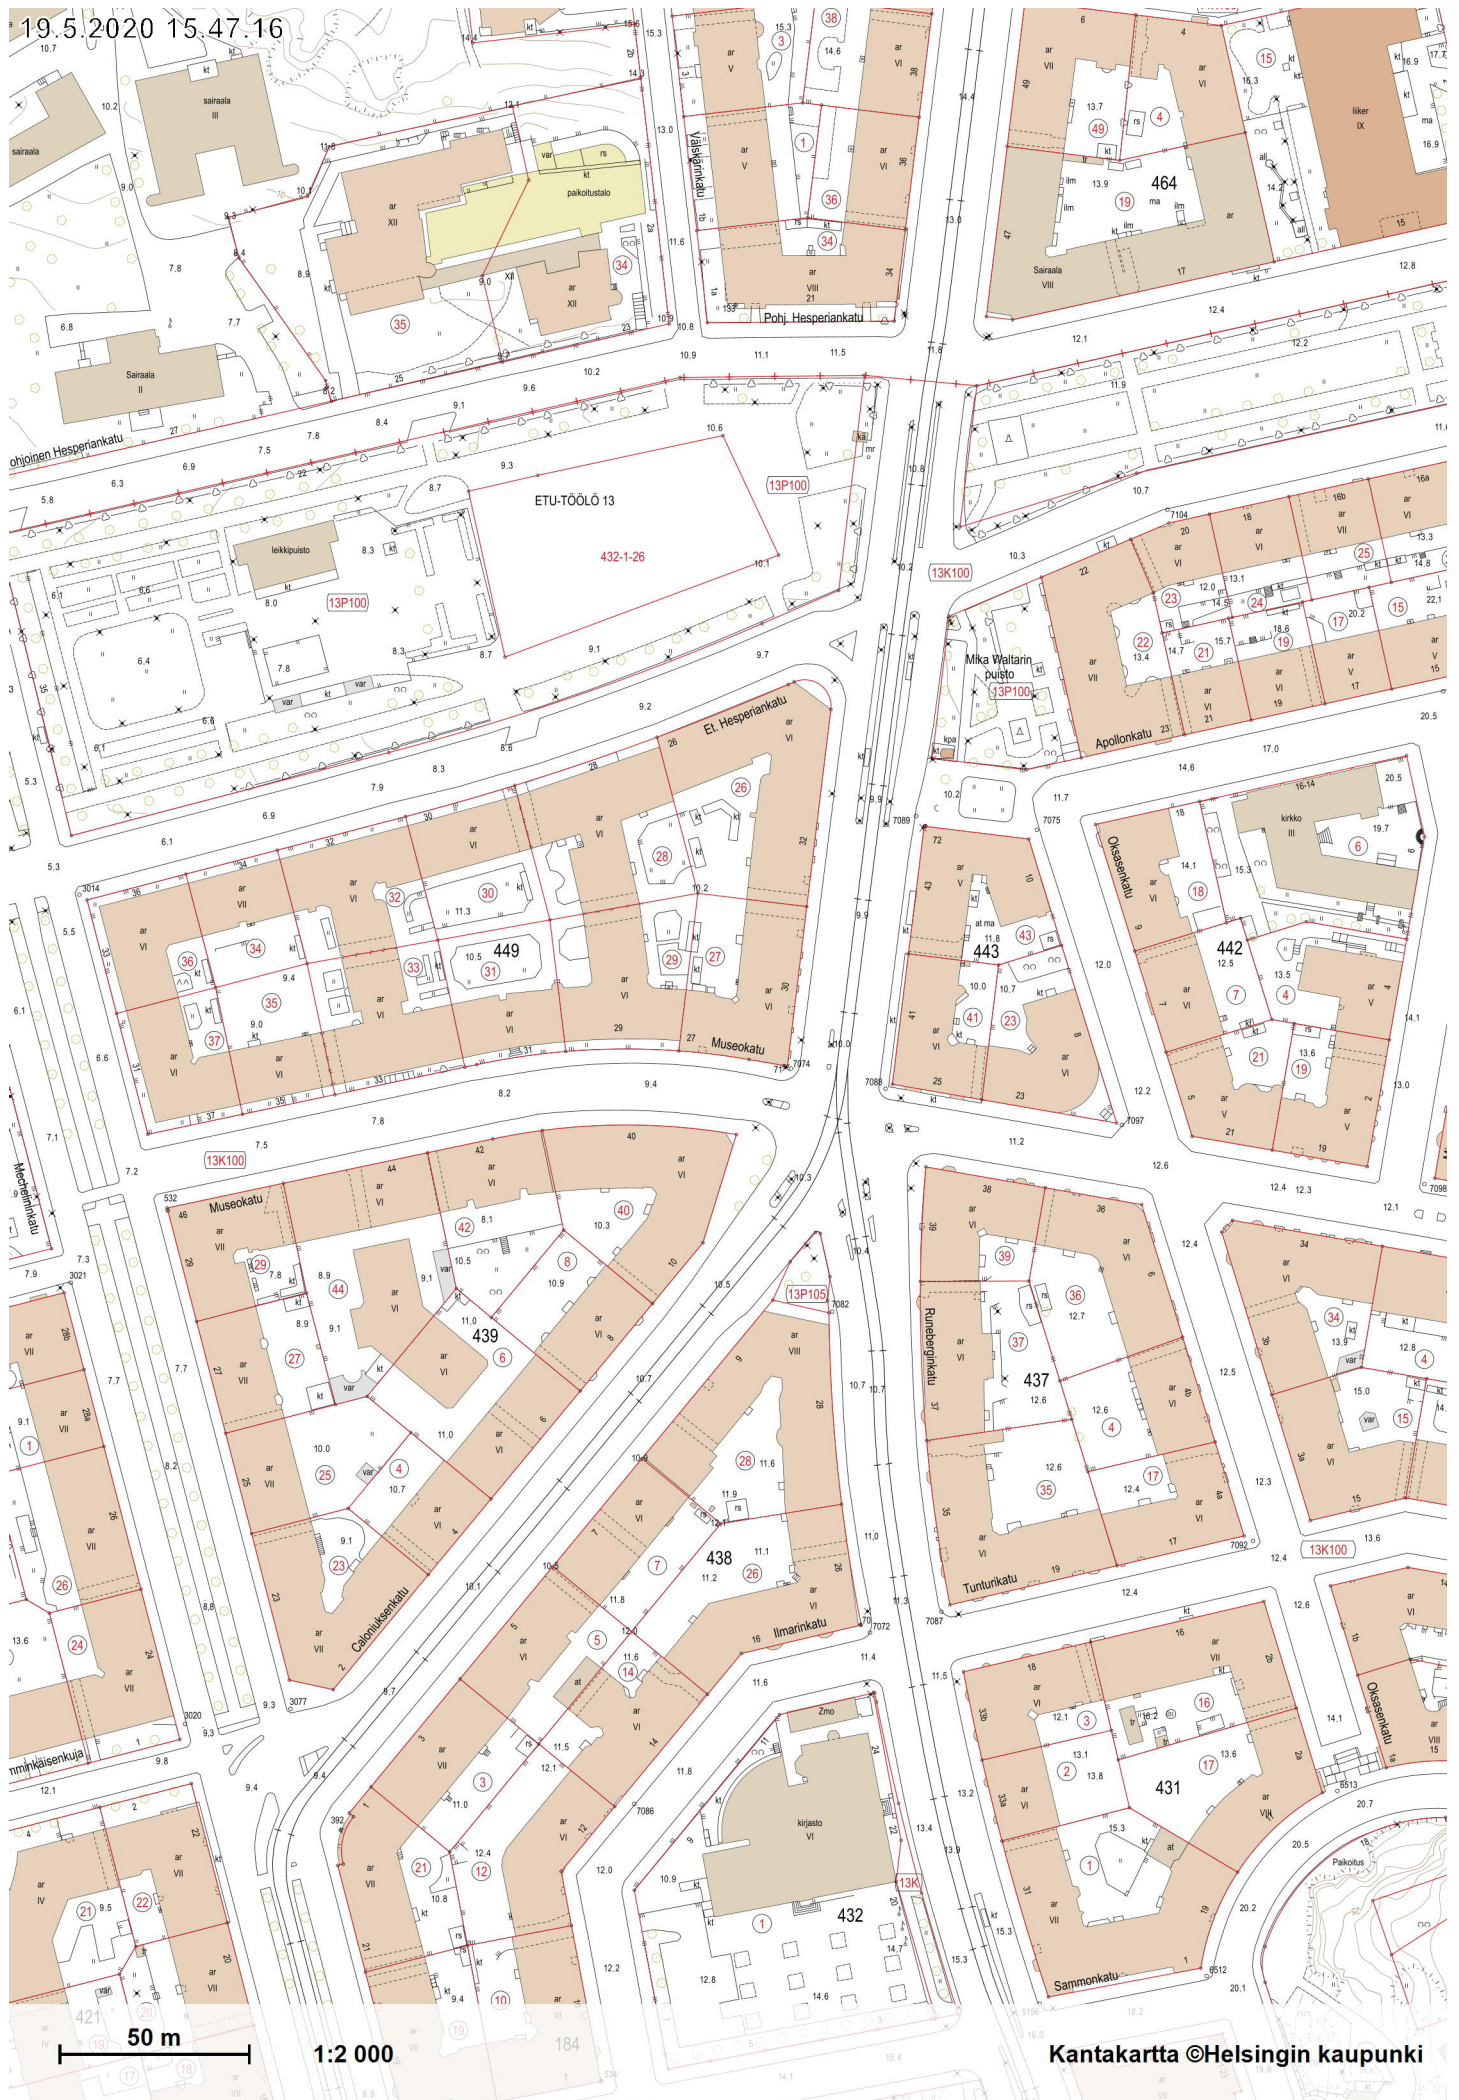

19.5.2020 15.47.16

50 m

1:2 000

Kantakartta ©Helsingin kaupunki