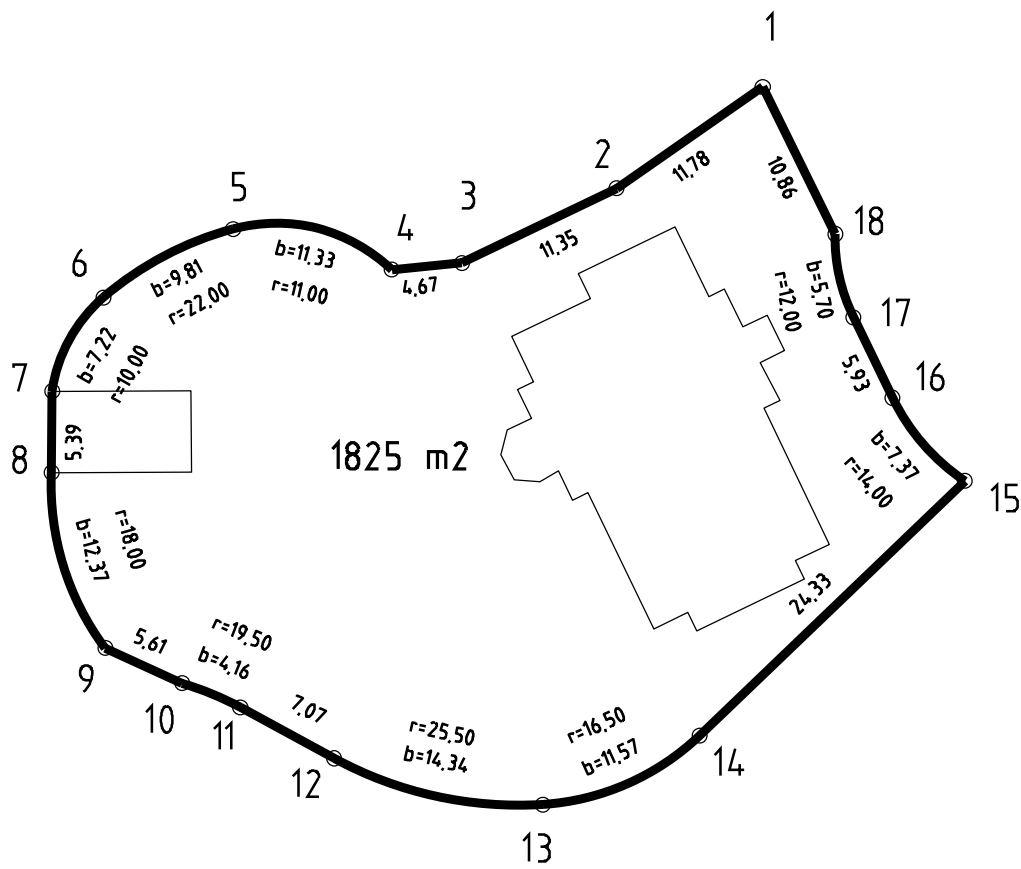

KAUPUNKIMITTAUSPALVELUT

1:500 / A4

Kartta n:o
NA52/22050

Kunta
Helsinki

Kaupunginosa
14. Taka-Töölö

Kortteli

Laskija:
MRu

Karttalehti:
674495

Helsingin kaupunki Vuokraa kiinteistöstä
91-14-9903-37 (14P37) noin 1825 m² suuruisen alueen.

30.9.2022

14P37

14K

Kesäkatu

KAUPUNKIMITTAUSPALVELUT

1:500 / A4

Kartta n:o
NA52/22050

Kunta
Helsinki

Kaupunginosa
14. Taka-Töölö

Kortteli

Laskija:
MRu

Karttalehti:
674495

Helsingin kaupunki Vuokraa kiinteistöä
91-14-9903-37 (14P37) noin 1825 m² suuruisen alueen.

30.9.2022