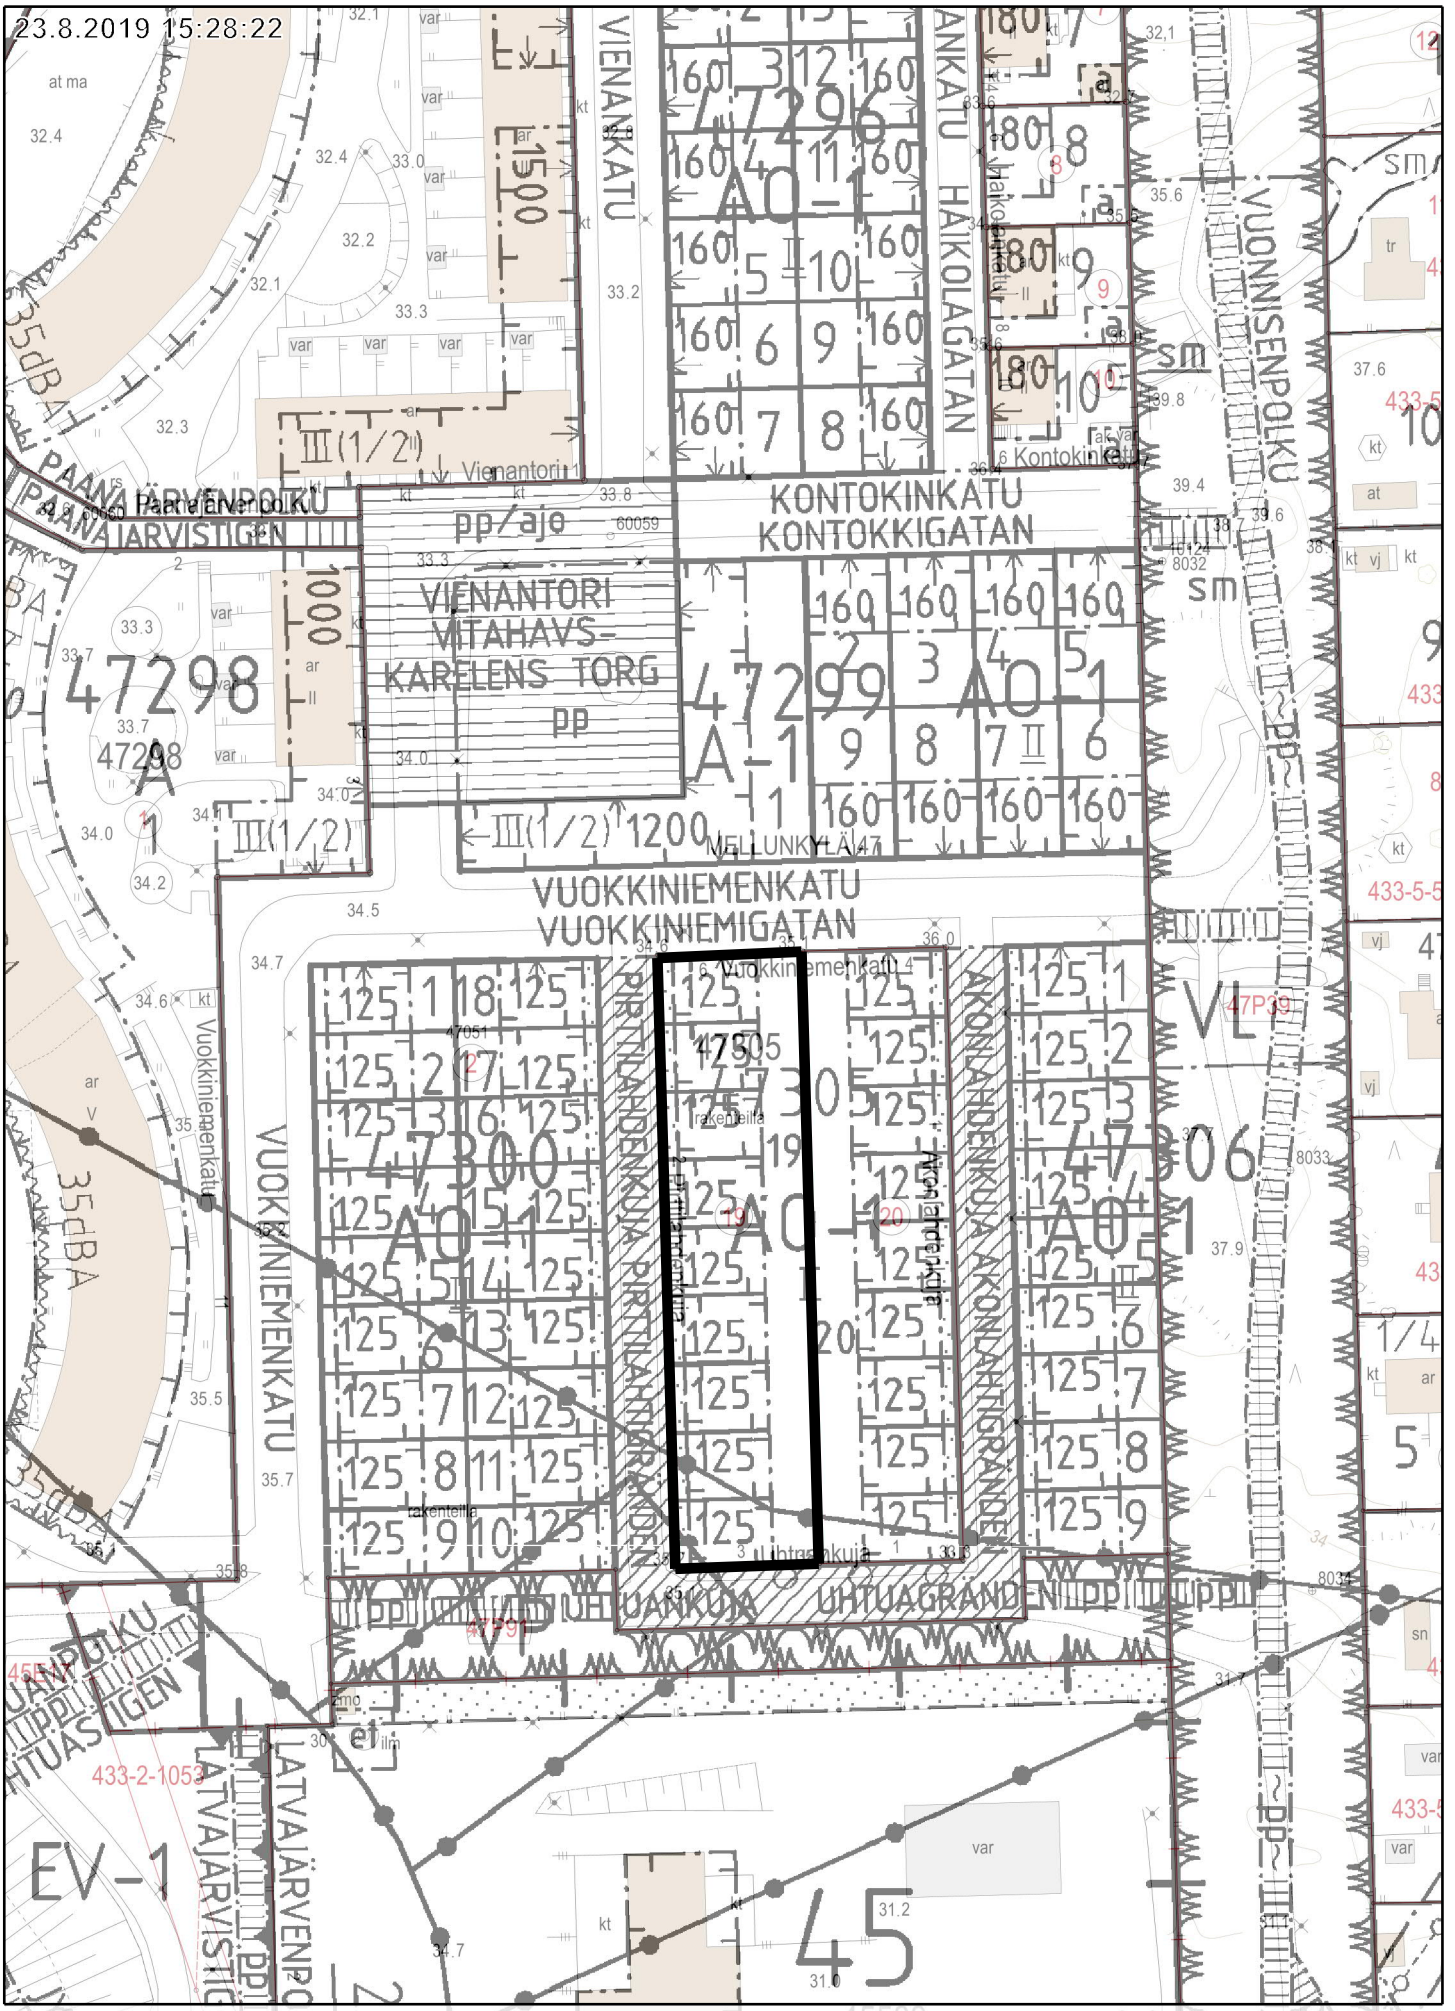

23.8.2019 15:28:22

20 m

1:1 000

Kantakartta, Ajantasa-asemakaava (maanpäällinen, värillinen) ©Helsingin kaupunki