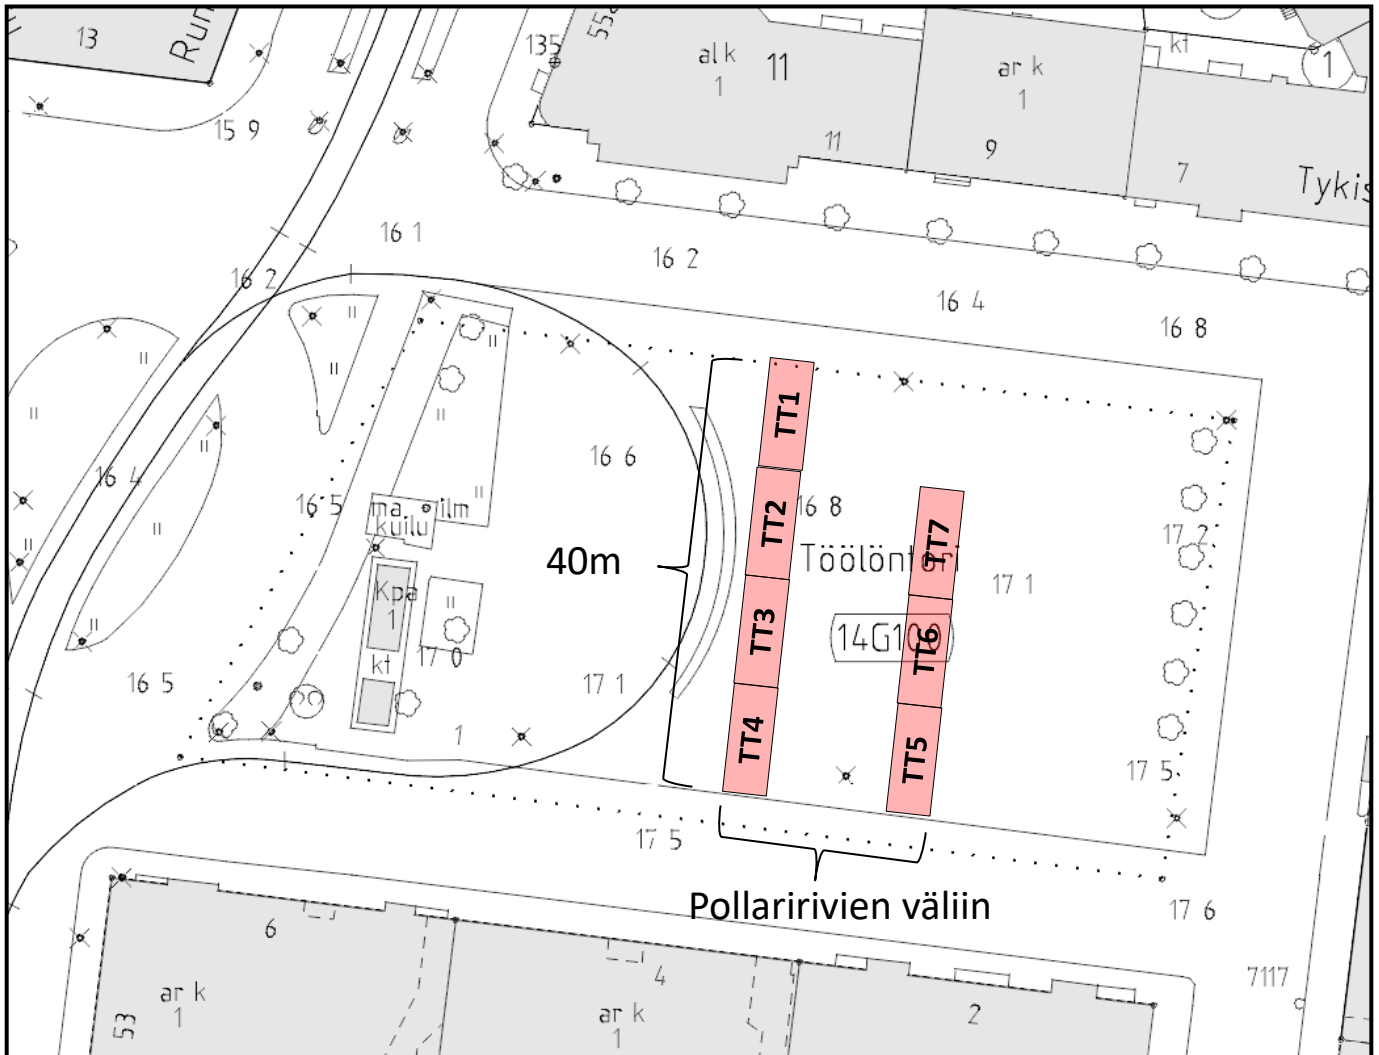

11 Töölöntori

Merkintöjen selitykset:

- yhden auton myyntialue eli slotti
- käytettävissä oleva alue
- **KT1** myyntipaikan nimi ja numero
- jalankululle/pelastustielle varattava alue
- ✕ valaisinpylväs

Myyntiajat

Lokakuu-huhtikuu: ma-su klo 16-05

Toukokuu-syyskuu: ma-su klo 19-05