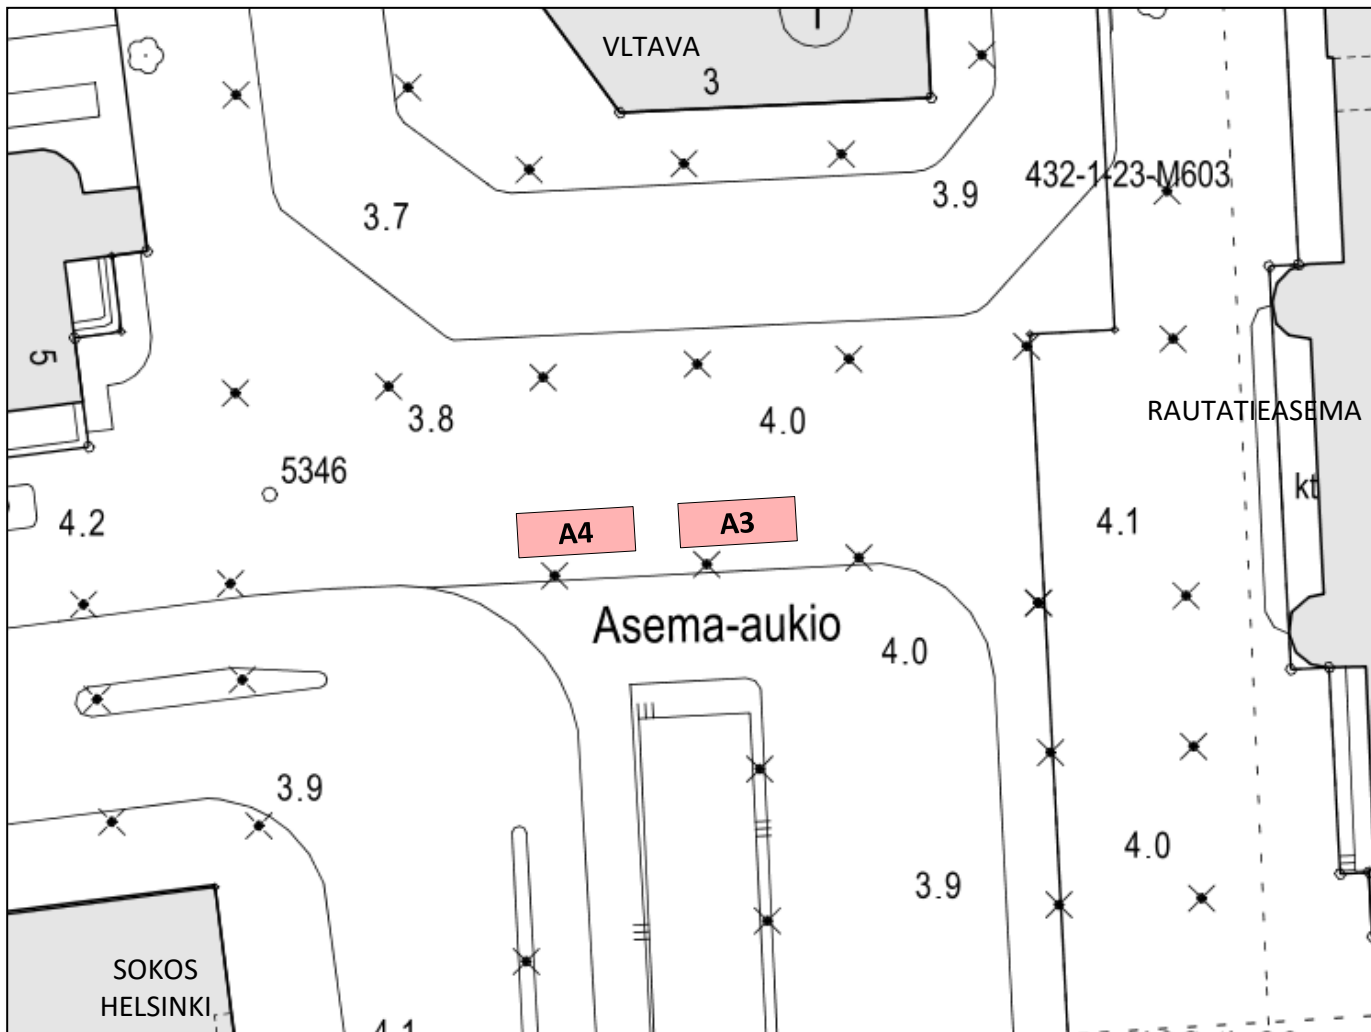

1 Asema-aukio

Merkintöjen selitykset:

- yhden auton myyntialue eli slotti
- käytettävissä oleva alue
- **KT1** myyntipaikan nimi ja numero
- jalankululle/pelastustielle varattava alue
- valaisinpylväs

Myyntiajat klo 07-19 ja 19-06

HUOM! Vuorolista

Mikäli sähköjen veto tapahtuu Postikadun kaapista, on vedot toteutettava ilmaitse, jalkakäytävän ja pyörätien ylitse (korkeus min. 2,4 m)!

Mittakaava suuntaa antava