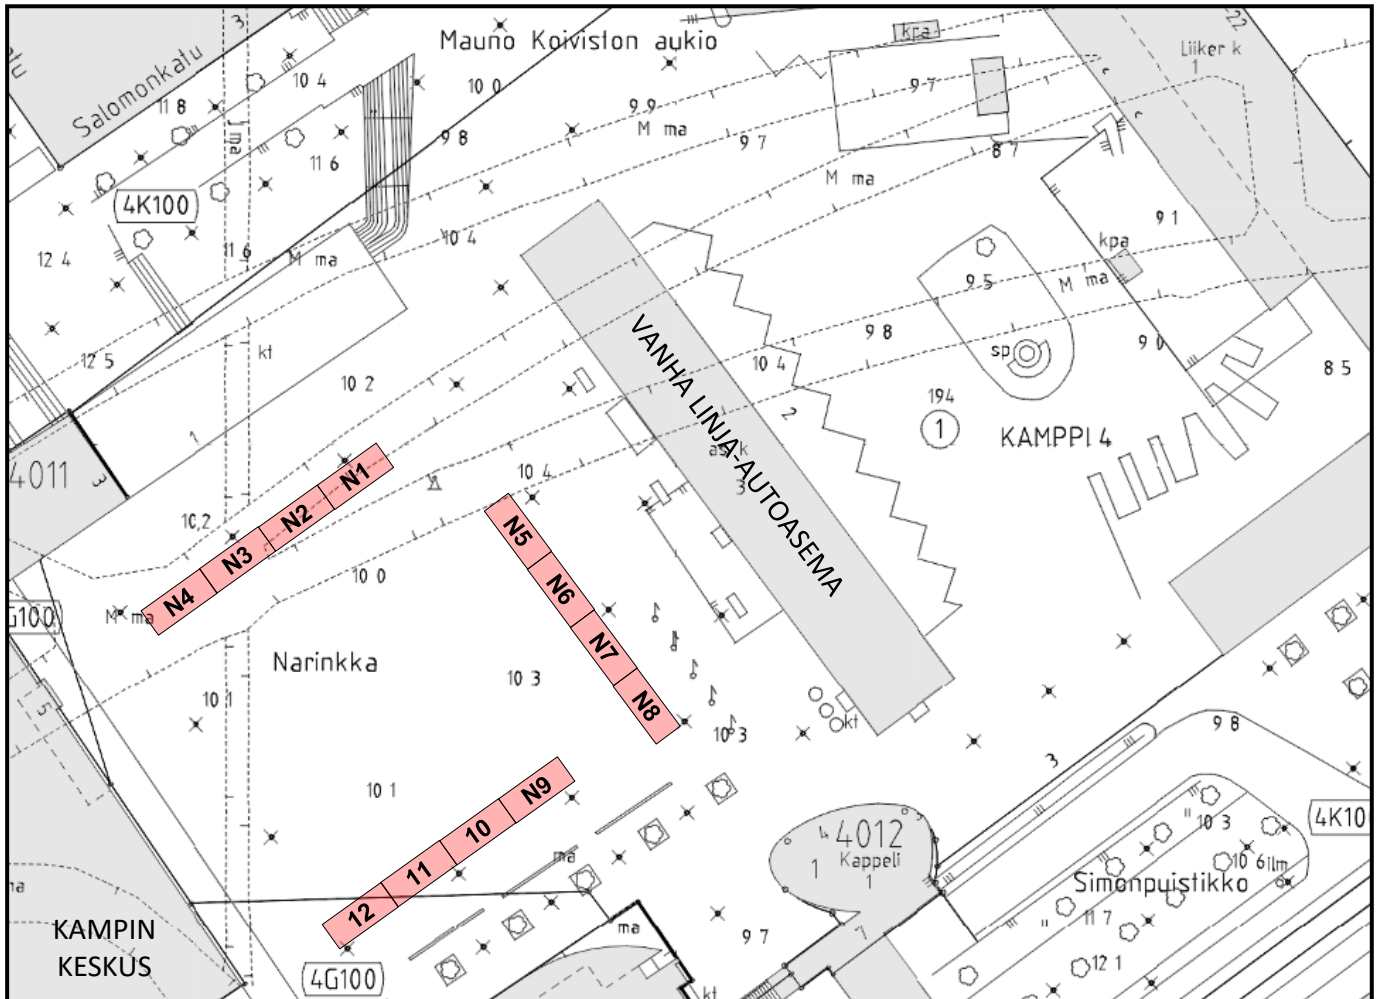

6 Narinkkatori, Kamppi

Merkintöjen selitykset:

- yhden auton myyntialue eli slotti
- käytettävissä oleva alue
- **KT1** myyntipaikan nimi ja numero
- jalankululle/pelastustielle varattava alue
- valaisinpylväs

Myyntiaika klo 19-06

Mittakaava suuntaa antava