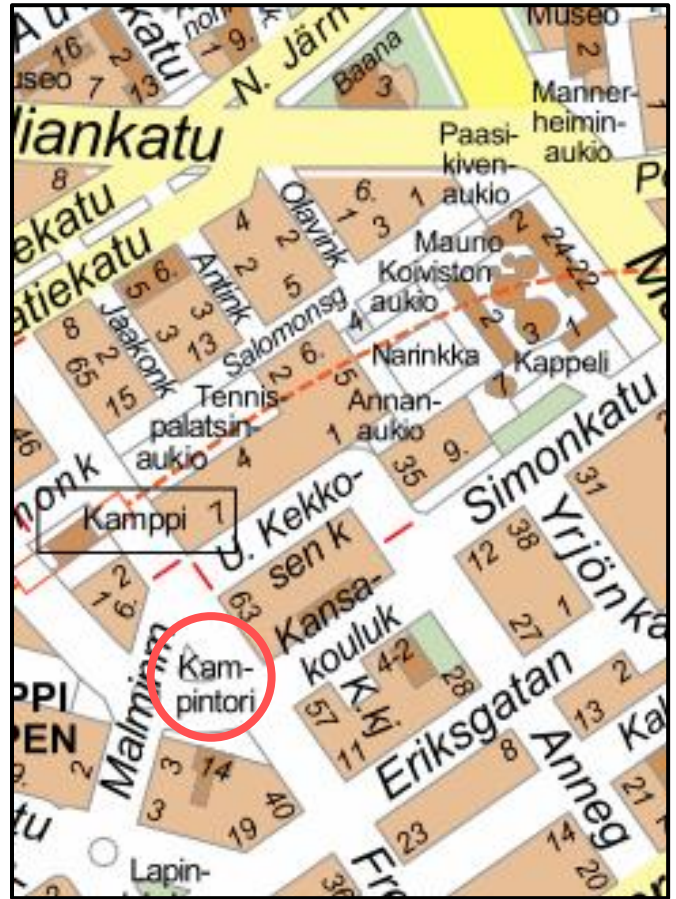

Myyntiaika klo 19-06

Mittakaava suuntaa antava

7 Kampintori, Kamppi

Merkintöjen selitykset:

-  yhden auton myyntialue eli slotti
-  käytettävissä oleva alue
- KT1** myyntipaikan nimi ja numero
-  jalankululle/pelastustielle varattava alue
-  valaisinpylväs

Myyntiajat klo 07-19 ja 19-06

8

Kauppatori

Merkintöjen selitykset:

yhden auton myyntialue eli slotti

käytettävissä oleva alue

KT1

myyntipaikan nimi ja numero