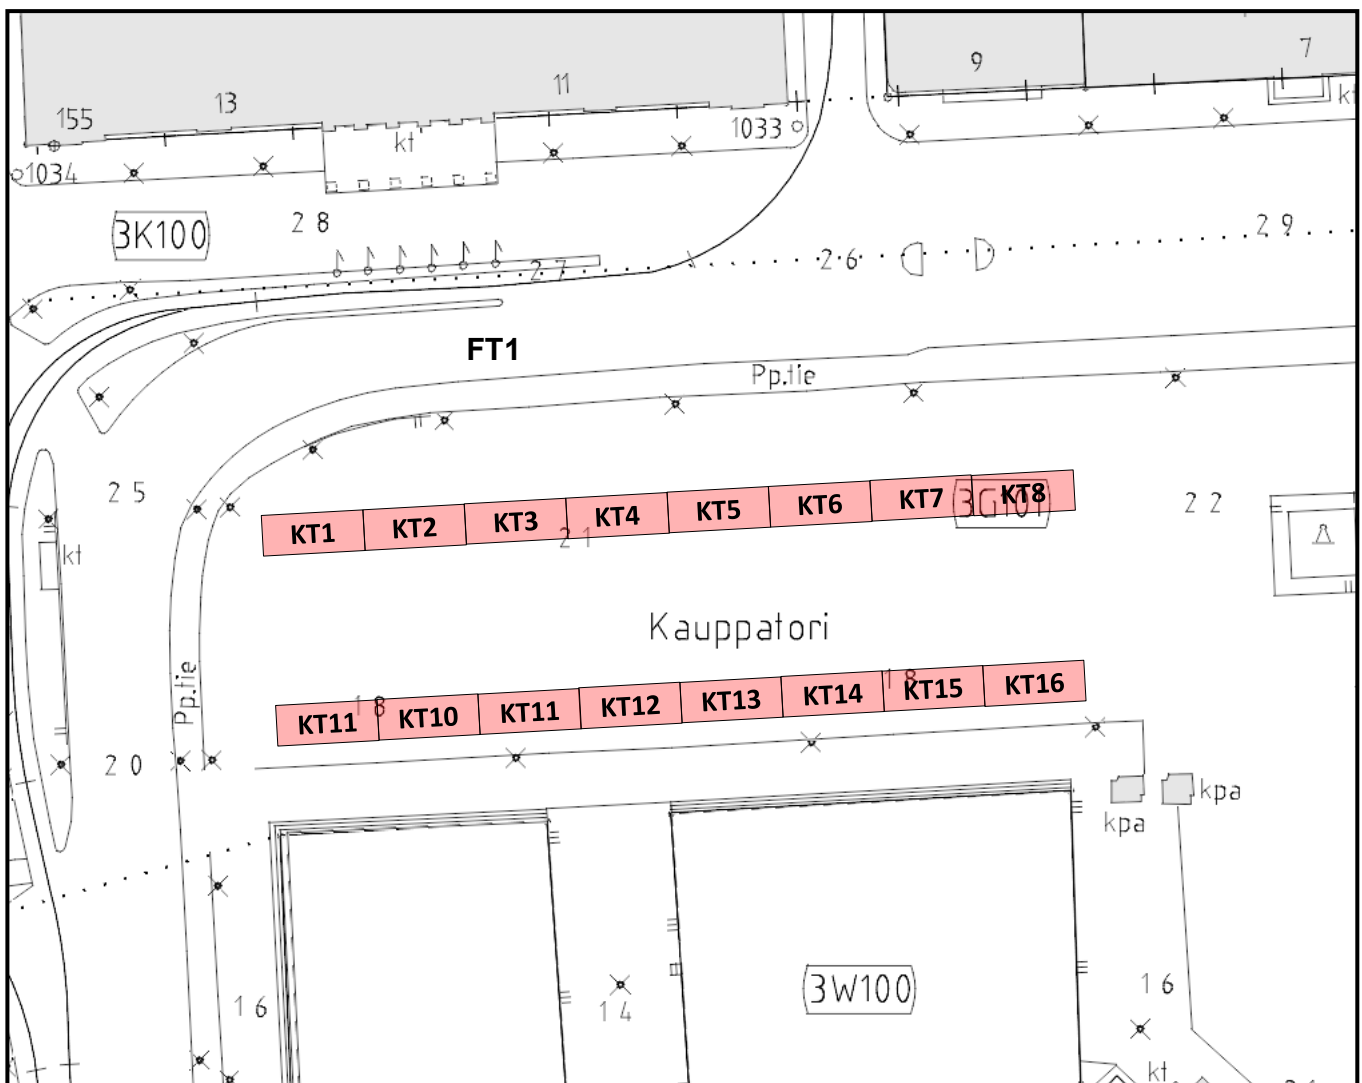

jalankululle/pelastustielle varattava alue

valaisinpylväs

Myyntiaika klo 20-03

10 Hietalahdentori

Merkintöjen selitykset:

-  yhden auton myyntialue eli slotti
-  käytettävissä oleva alue
- KT1** myyntipaikan nimi ja numero
-  jalankululle/pelastustielle varattava alue
-  valaisinpylväs