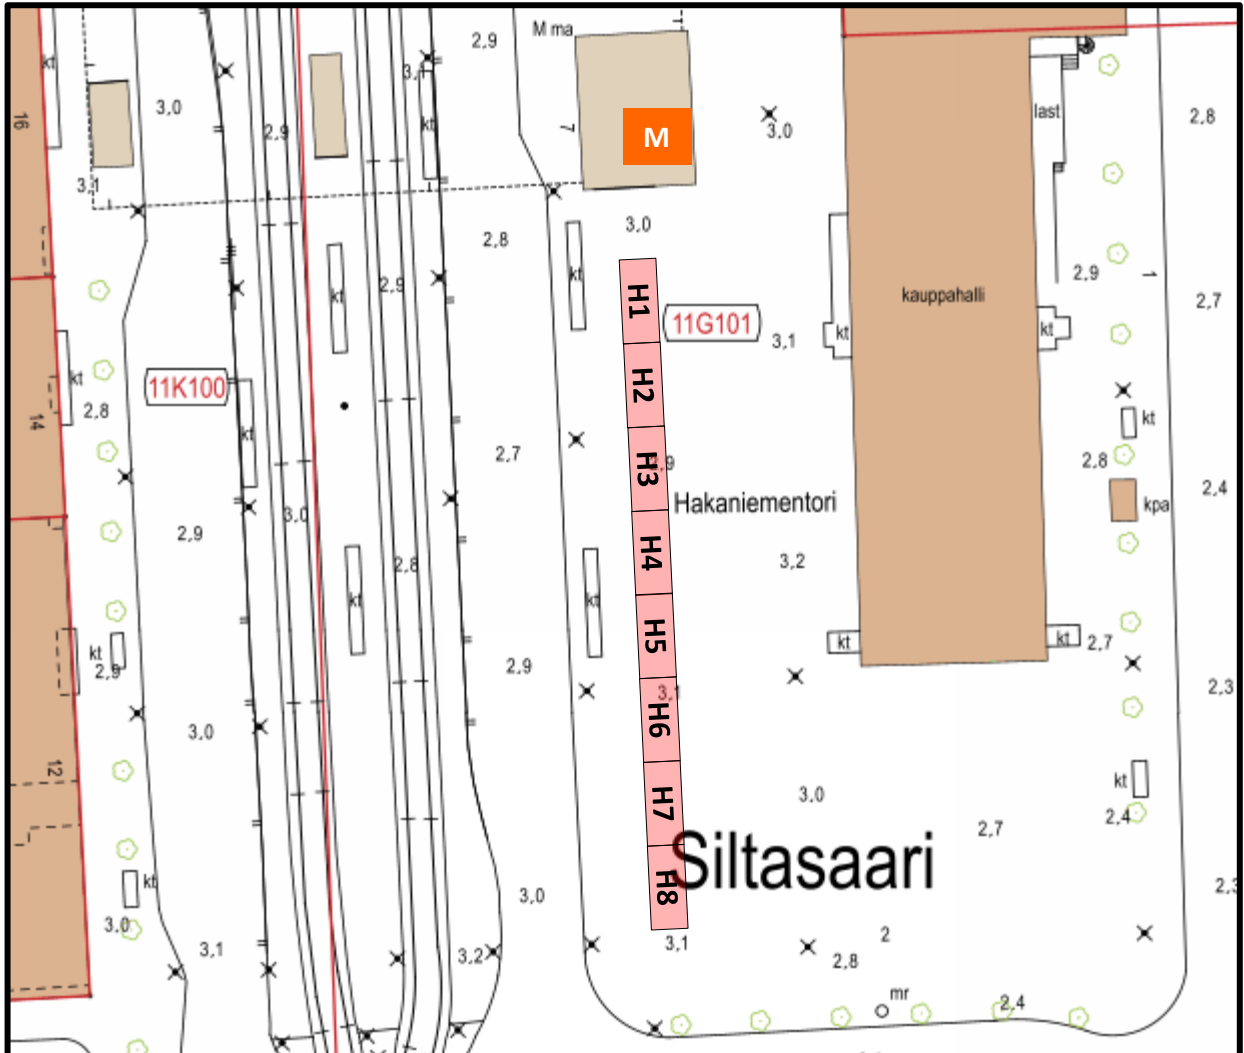

12 Hakaniementori

Merkintöjen selitykset:

- yhden auton myyntialue eli slotti
- käytettävissä oleva alue
- **KT1** myyntipaikan nimi ja numero
- jalankululle/pelastustielle varattava alue
- valaisinpylväs

Myyntiajat

ma-pe klo 17-03

la klo 17-23