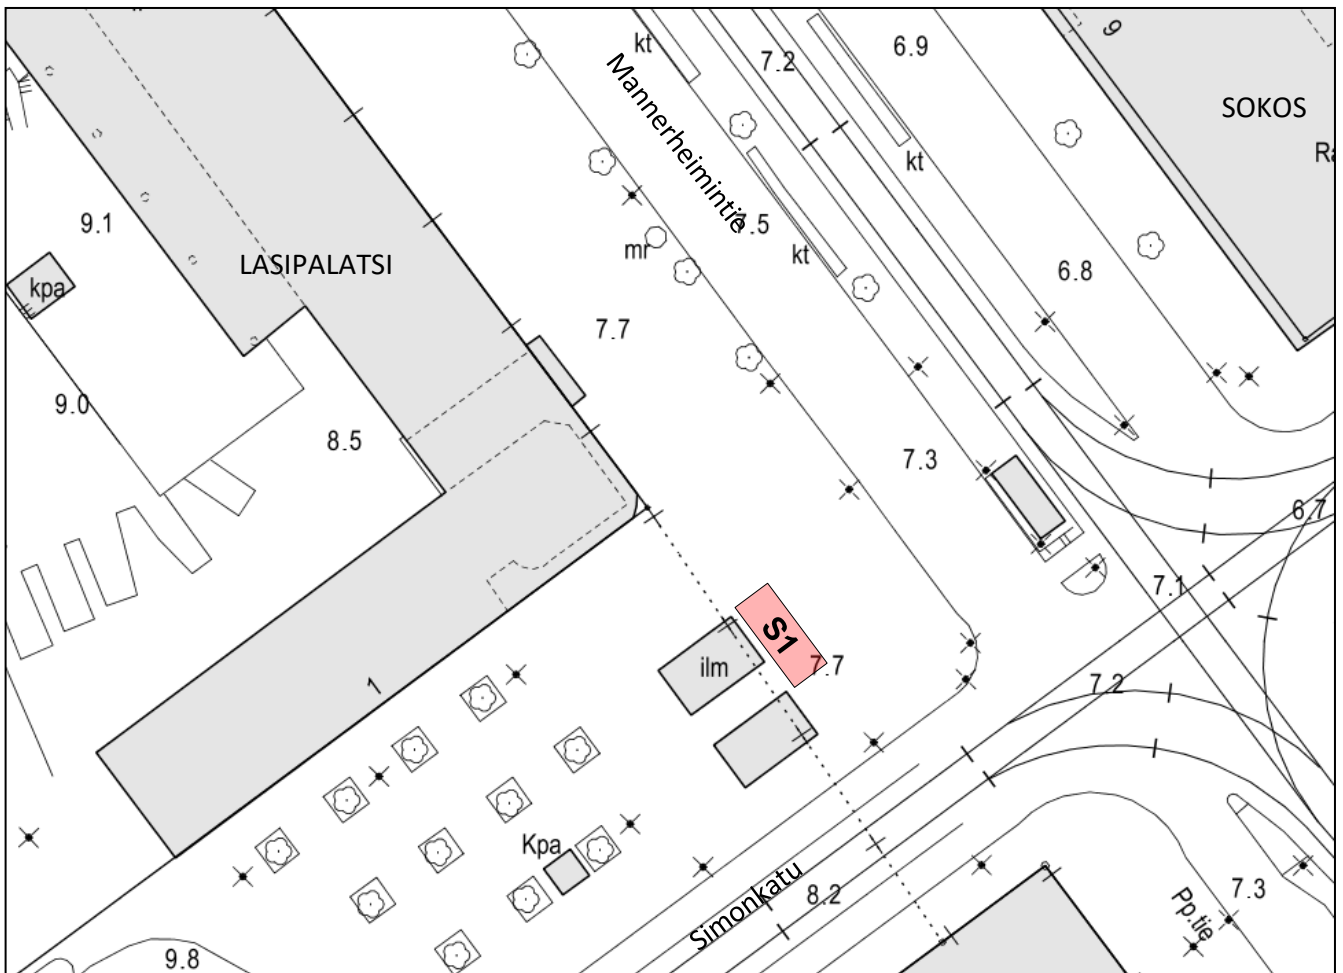

5 Simonpuistikko, Kamppi

Merkintöjen selitykset:

- yhden auton myyntialue eli slotti
- käytettävissä oleva alue
- **KT1** myyntipaikan nimi ja numero
- jalankululle/pelastustielle varattava alue
- valaisinpylväs

Myyntiajat klo 07-19 ja 19-06

HUOM! Vuorolista