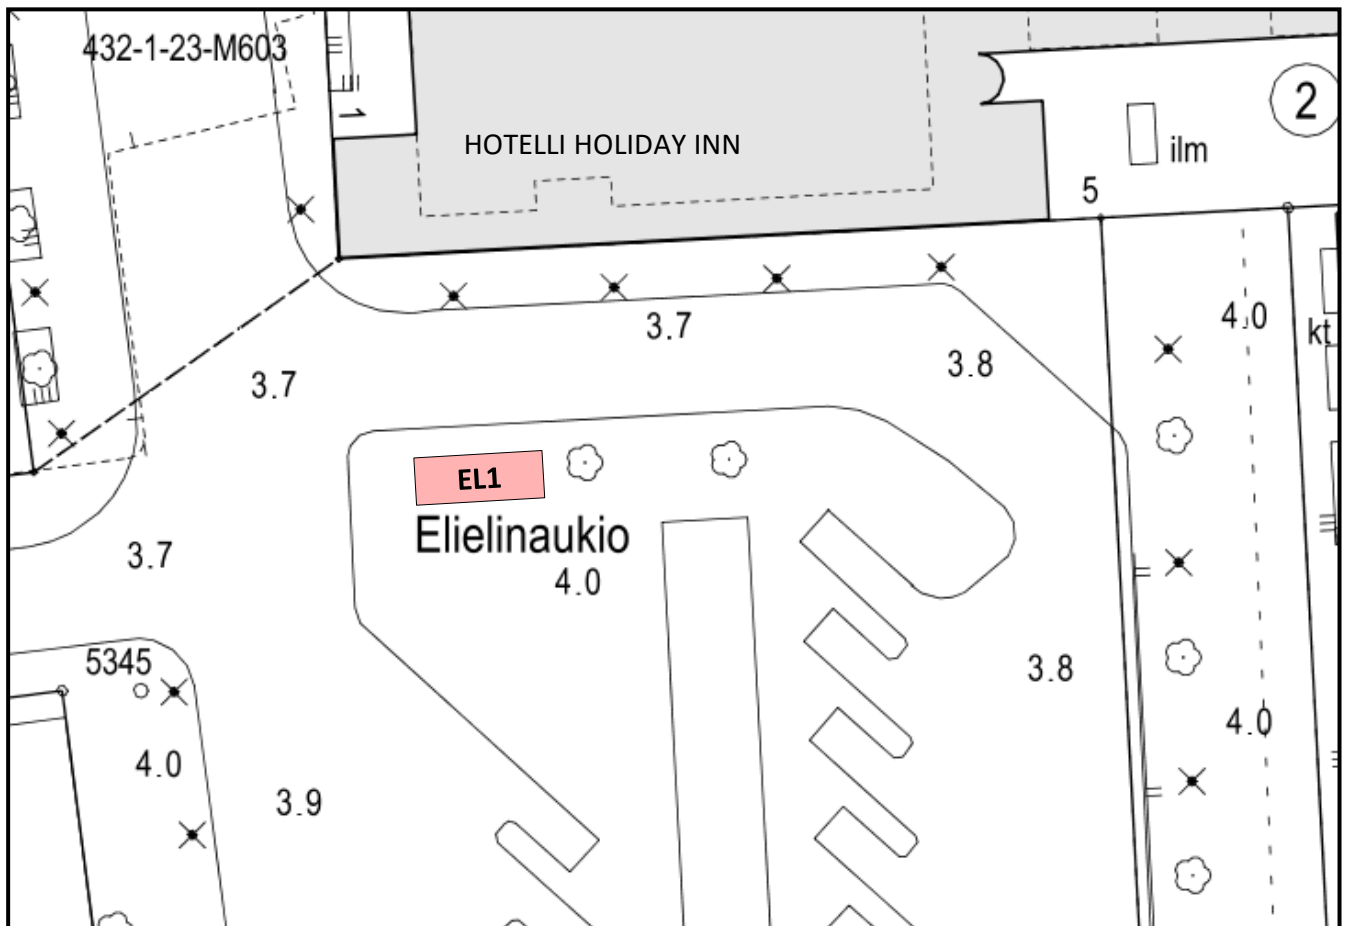

3. Elielinaukio

Merkintöjen selitykset:

- yhden auton myyntialue eli slotti
- käytettävissä oleva alue
- **KT1** myyntipaikan nimi ja numero
- jalankululle/pelastustielle varattava alue
- valaisinpylväs

Myyntiajat klo 07-19 ja 19-06