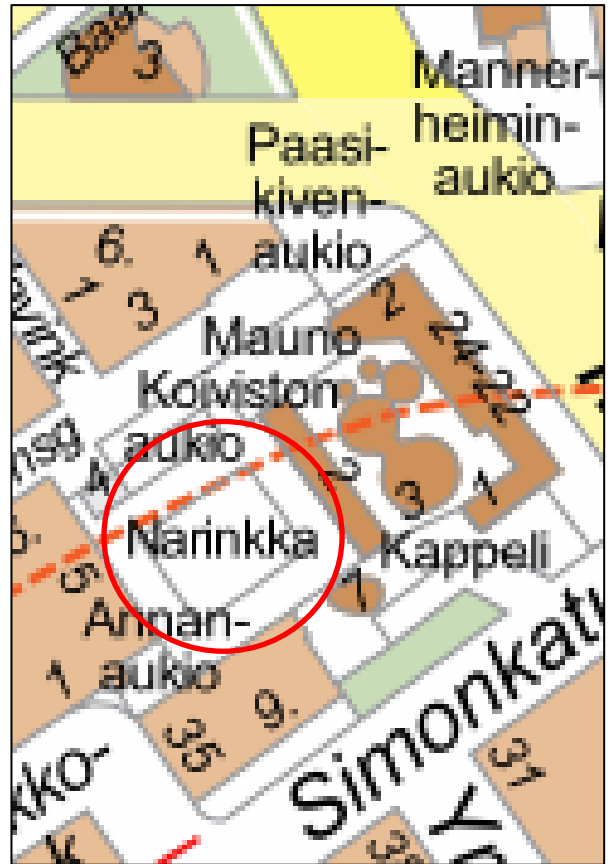

Myyntiajat klo 07-19 ja 19-06

HUOM! Vuorolista

6 Narinkkatori, Kamppi

Merkintöjen selitykset:

-  yhden auton myyntialue eli slotti
-  käytettävissä oleva alue
- KT1** myyntipaikan nimi ja numero
-  jalankululle/pelastustielle varattava alue
-  valaisinpylväs

Myyntiaika klo 19-06

Mittakaava suuntaa antava

7 Kampintori, Kamppi

Merkintöjen selitykset:

-  yhden auton myyntialue eli slotti
-  käytettävissä oleva alue
- KT1** myyntipaikan nimi ja numero
-  jalankululle/pelastustielle varattava alue
-  valaisinpylväs