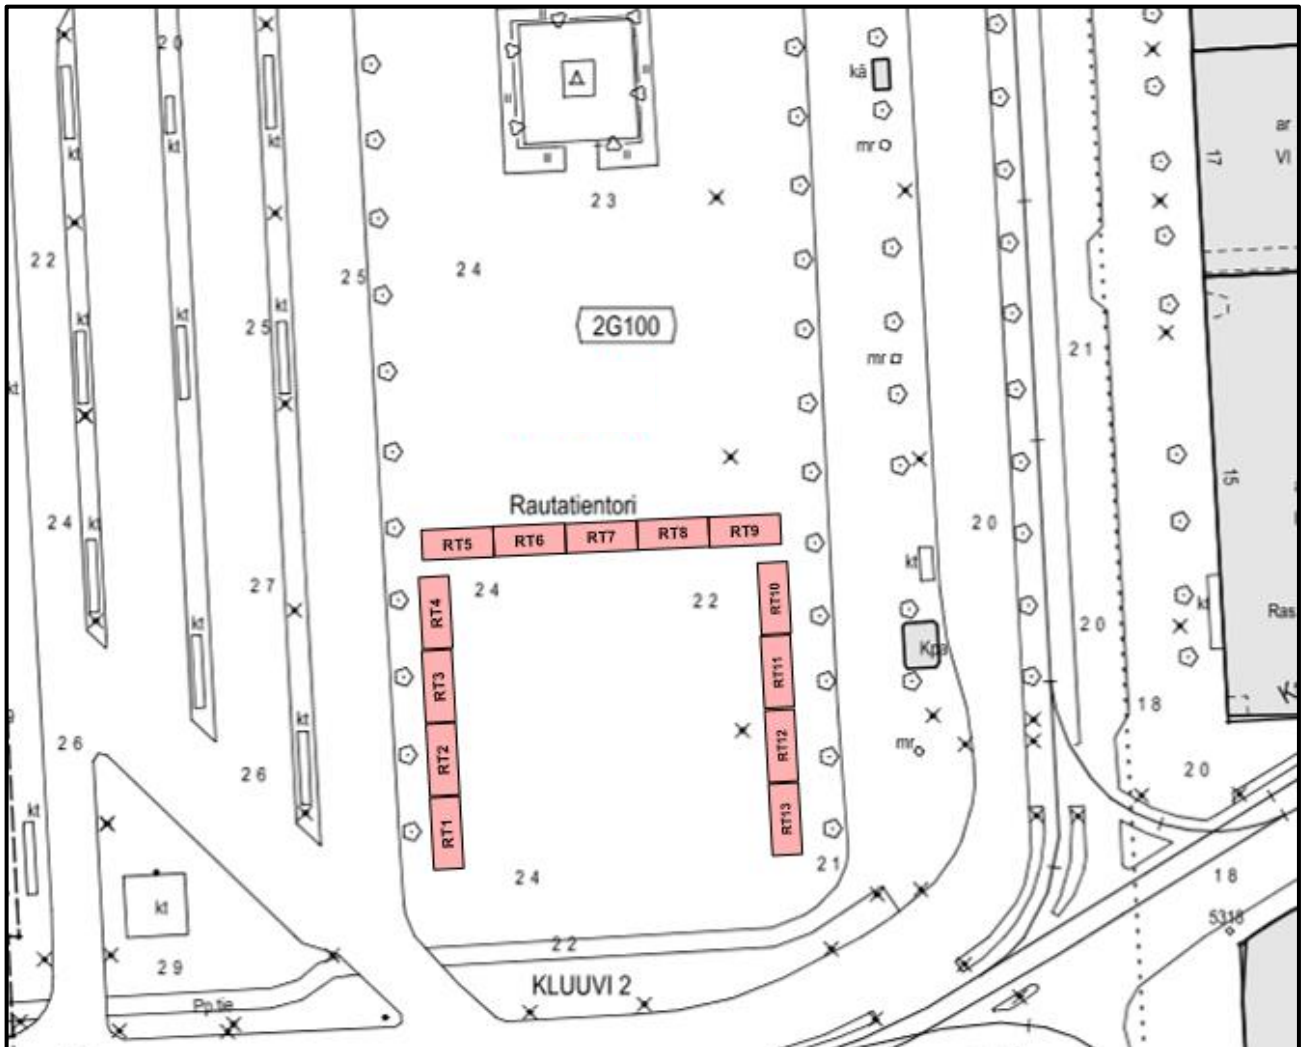

Myyntiajat klo 07-19 ja 19-06