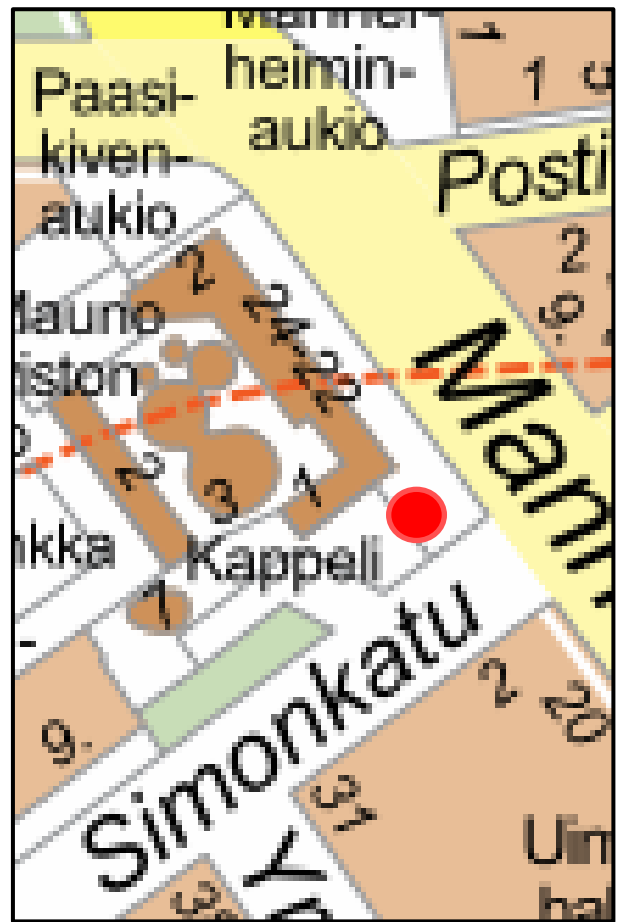

Myyntiajat klo 07-19 ja 19-06

5 Simonpuistikko, Kamppi

Merkintöjen selitykset:

-  yhden auton myyntialue eli slotti
-  käytettävissä oleva alue
- KT1** myyntipaikan nimi ja numero
-  jalankululle/pelastustielle varattava alue
-  valaisinpylväs

Myyntiajat klo 07-19 ja 19-06

HUOM! Vuorolista

6 Narinkkatori, Kamppi

Merkintöjen selitykset:

-  yhden auton myyntialue eli slotti
-  käytettävissä oleva alue
- KT1** myyntipaikan nimi ja numero
-  jalankululle/pelastustielle varattava alue
-  valaisinpylväs