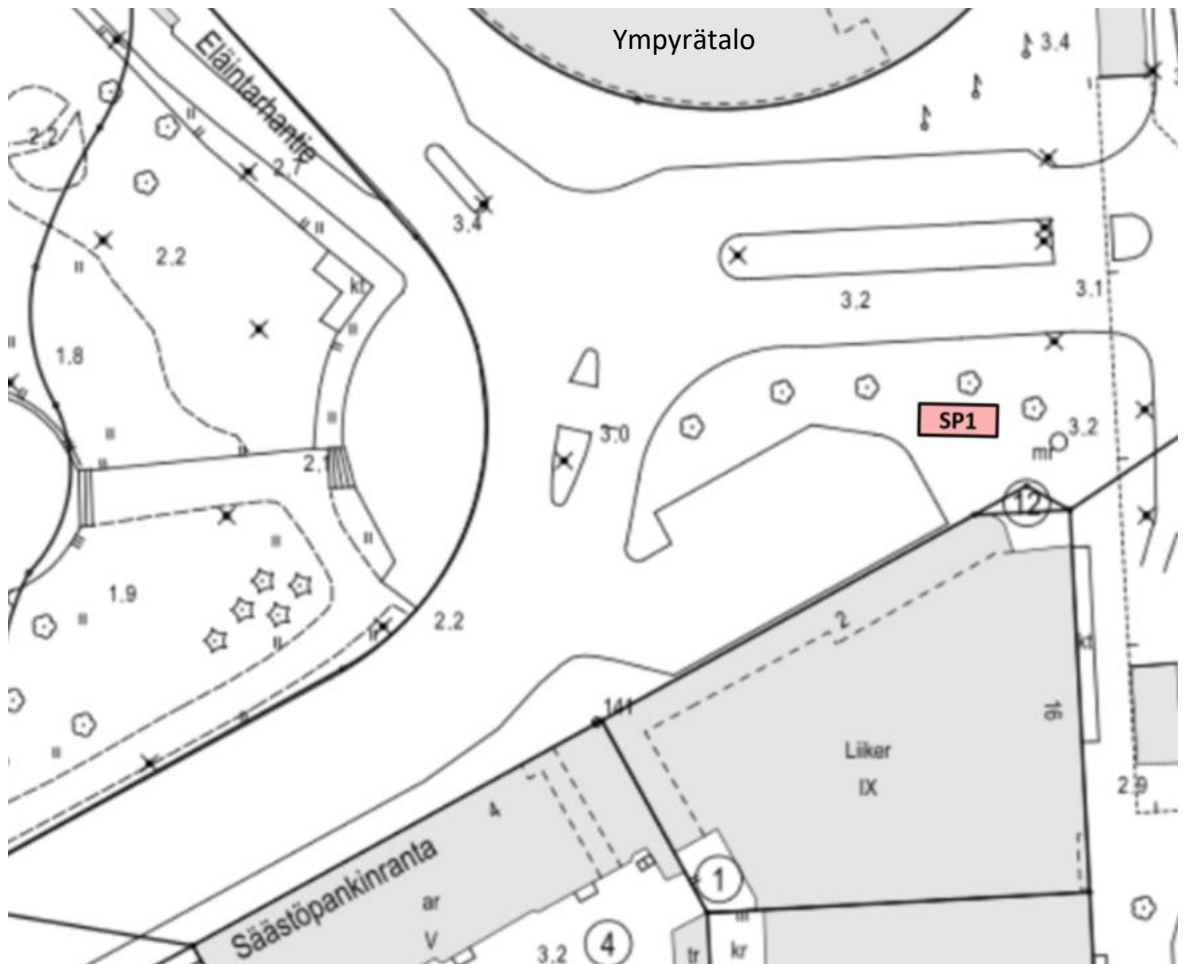

Myyntiajat klo 07-19 ja 19-06

14

Haagan tori Haagan tori 2

- 2 myyntipaikkaa
- Myyntiajat:
 - Ma-to klo 7-23
 - Pe-la 7-15
 - Parittomien viikkojen tiistait klo 20-21

15

Pornaistenniemi Katarina Saksilaisen katu