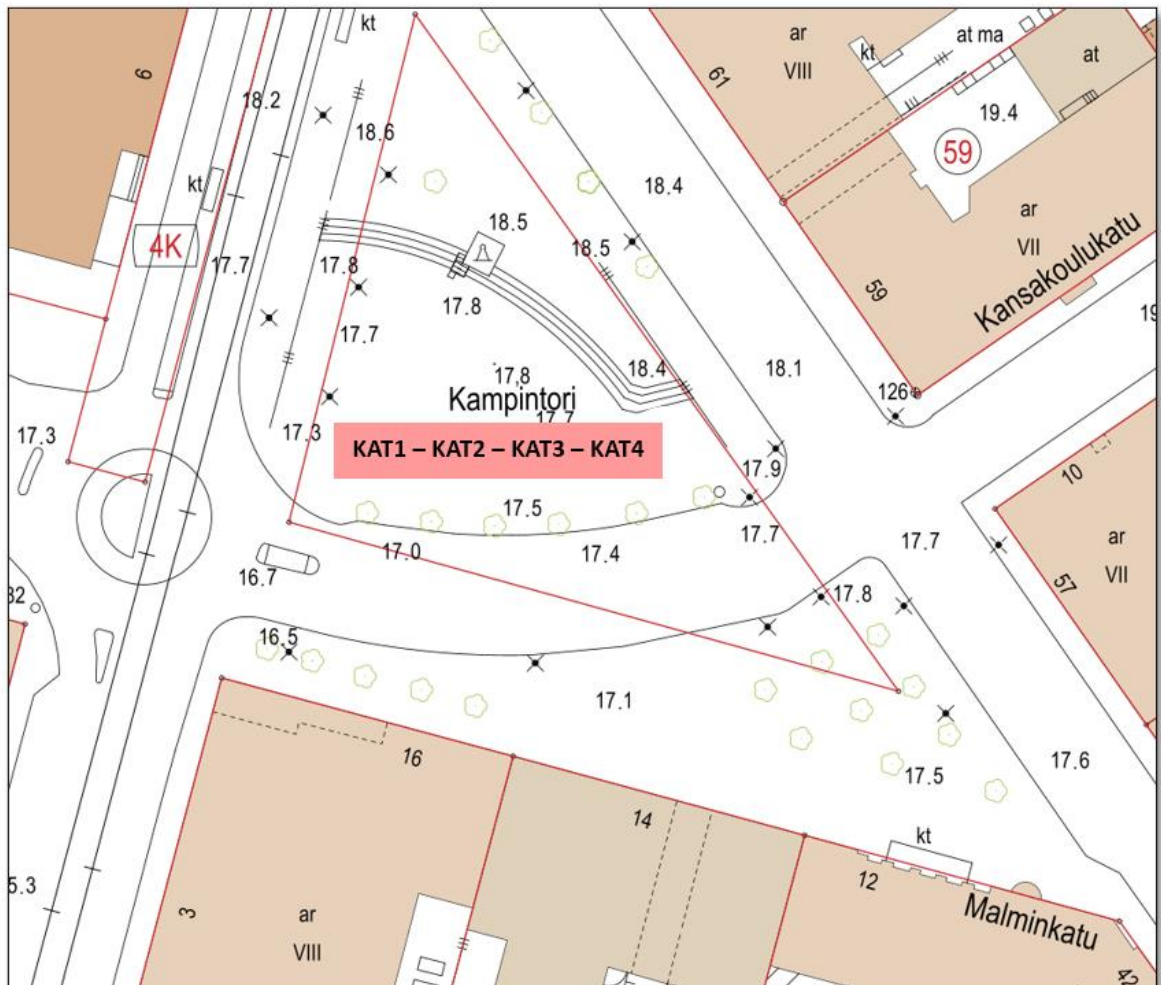

7 Kampintori, Kamppi

Merkintöjen selitykset:

- yhden auton myyntialue eli slotti
- käytettävissä oleva alue
- **KT1** myyntipaikan nimi ja numero
- jalankululle/pelastustielle varattava alue
- valaisinpylväs

Myyntiajat klo 07-19 ja 19-06