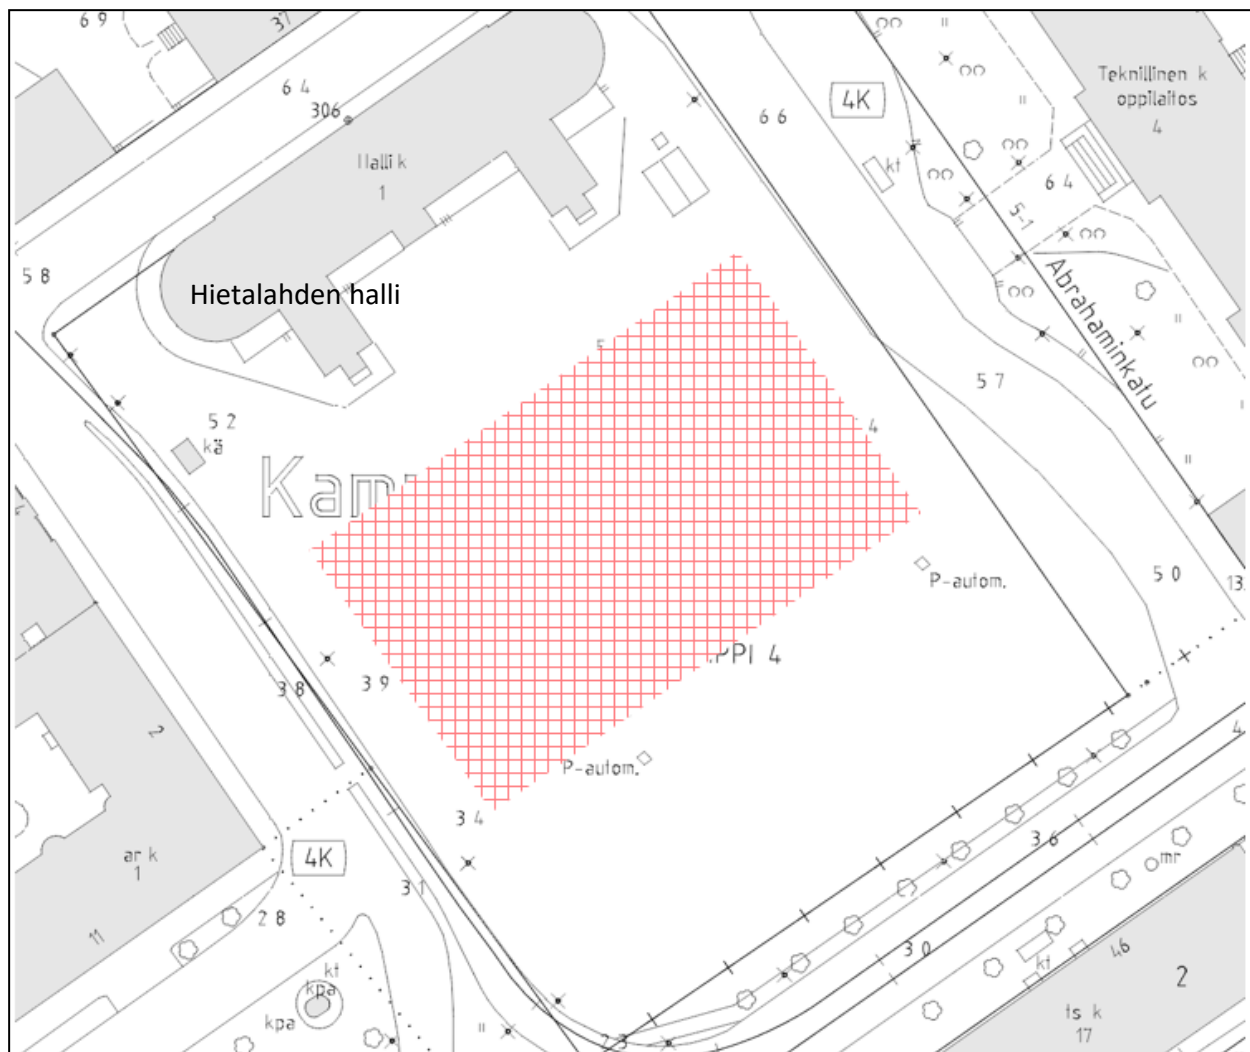

10 Hietalahdentori

Merkintöjen selitykset:

- yhden auton myyntialue eli slotti
- käytettävissä oleva alue
- **KT1** myyntipaikan nimi ja numero
- jalankululle/pelastustielle varattava alue
- valaisinpylväs

Myyntiaika klo 20-05

Ei erillisiä slotteja. Koko rasteroitu alue käytettävissä.