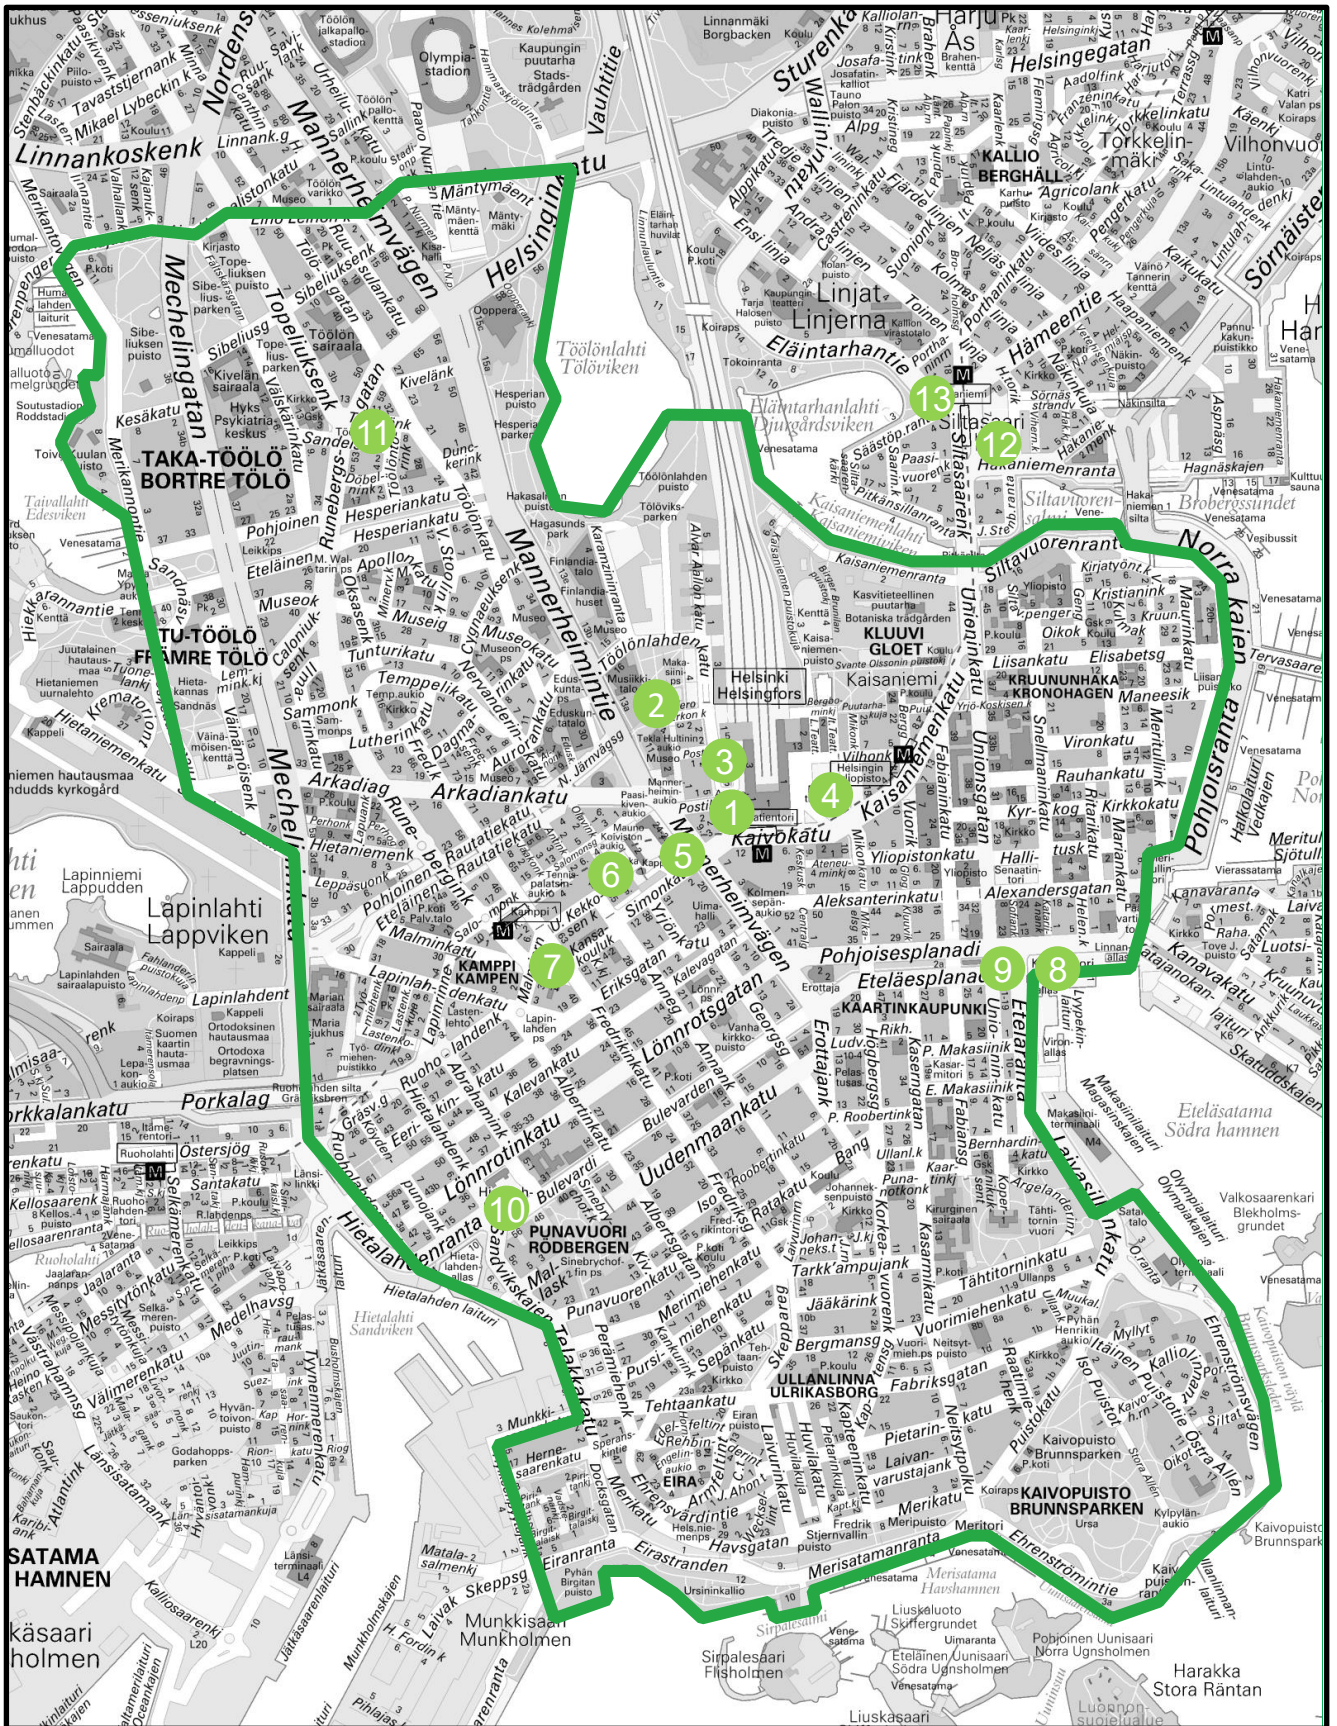

Helsinki

Myyntialueet ketterälle kioskitoiminnalle keskusta-alueella

28.8.2024 alkaen

Erikseen määritellyt myyntipaikat ketterille kioskeille keskusta-alueella

18.4.2024 alkaen

1 Asema-aukio

Merkintöjen selitykset: